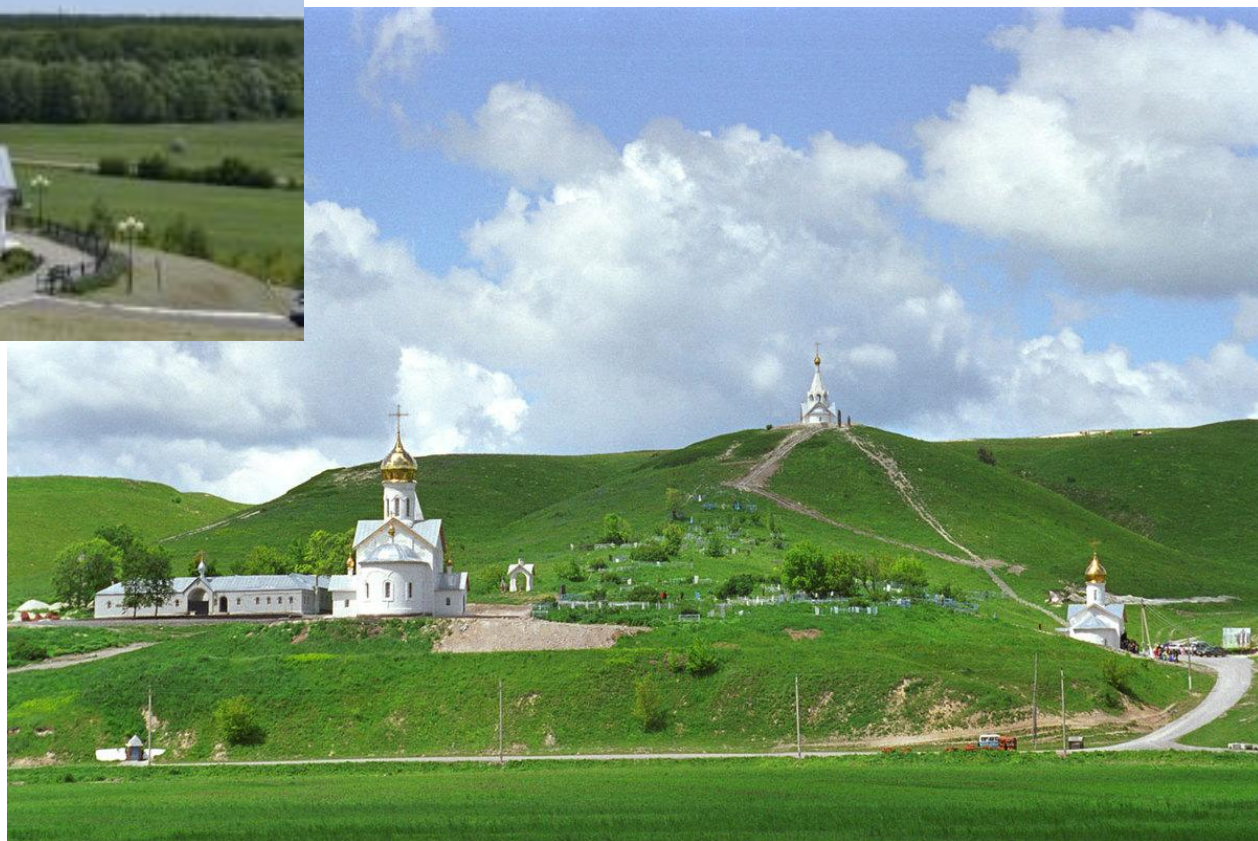

Святое Белогорье – родная земля

# Свято-Троицкий Холковский монастырь

# Икона Николая Ратного

Святитель Иоасаф, епископ Белгородский

# Храм-часовня Святителя Иоасафа

Храм – часовня Иоасафа Белгородского  
г. Грайворон

Часовня-ротонда  
в честь 2000-летия Рождества Христова г. Белгород