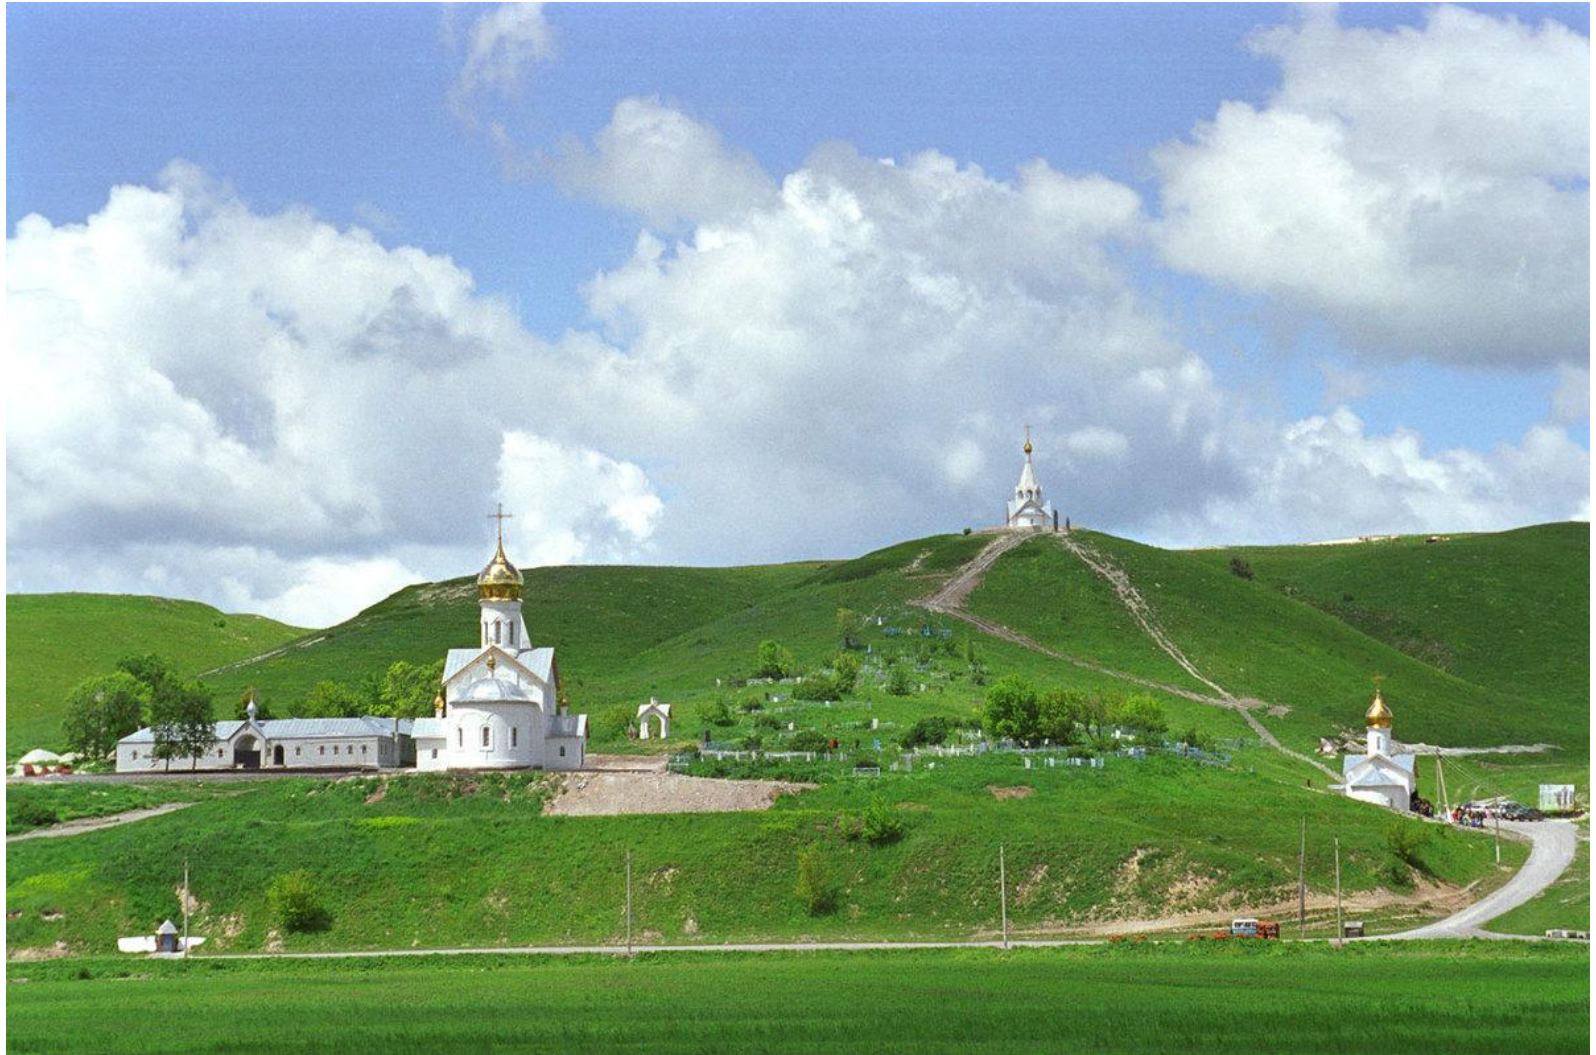

Святое Белогорье – родная земля

# Свято-Троицкий Холковский монастырь

# Икона Николая Ратного

Святитель Иоасаф, епископ Белгородский

# Храм-часовня Святителя Иоасафа

Храм – часовня Иоасафа Белгородского  
г. Грайворон

Часовня-ротонда  
в честь 2000-летия Рождества Христова г. Белгород