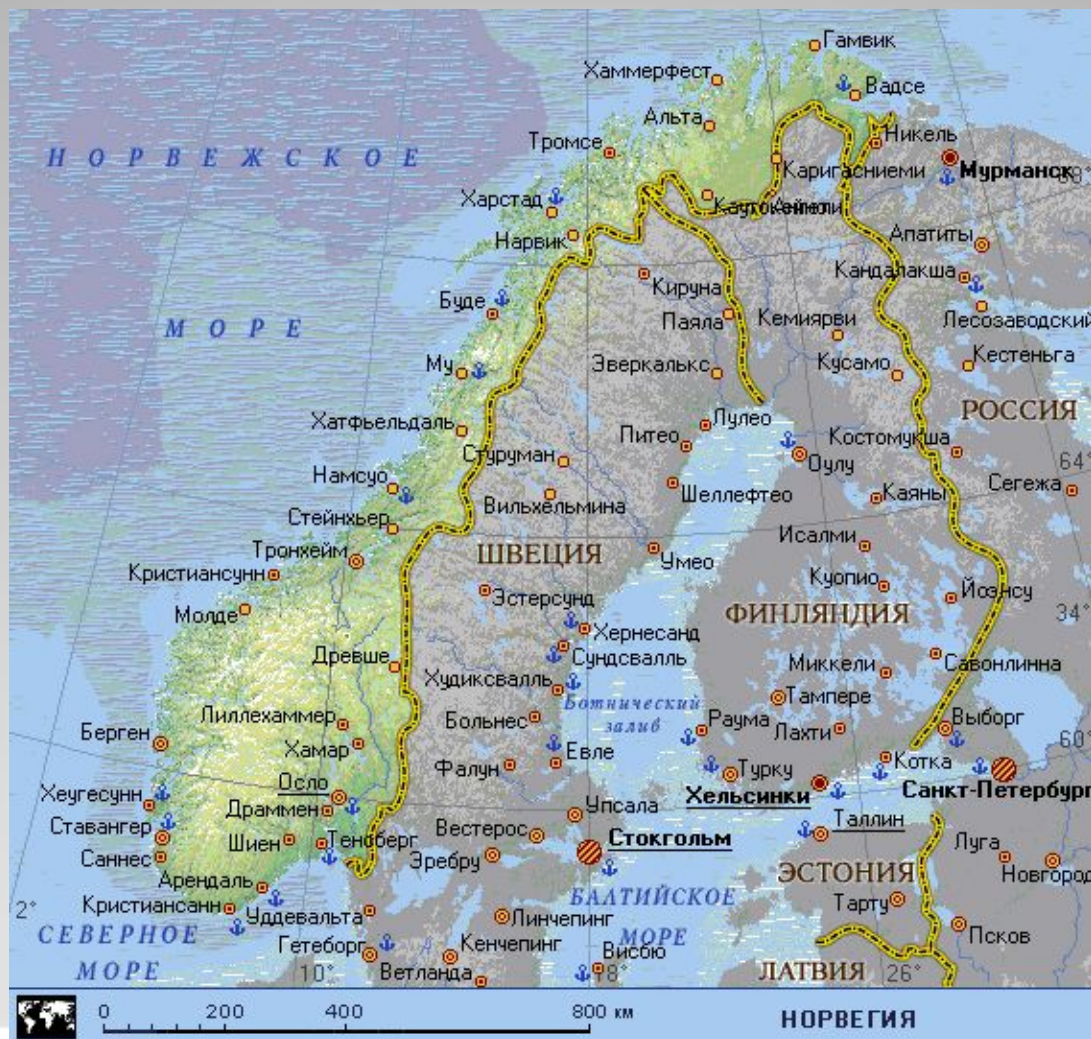

# Соседи России

Россия граничит с 18 странами  
(самый большой показатель в мире),  
из них по суше со следующими  
государствами: Норвегия, Финляндия,  
Эстония, Латвия, Литва, Польша,  
Белоруссия, Украина, Абхазия, Грузия,  
Южная Осетия, Азербайджан, Казахстан,  
Китай, Монголия, Северная Корея;

только по морю граничит  
с Японией и США.

# Норвегия