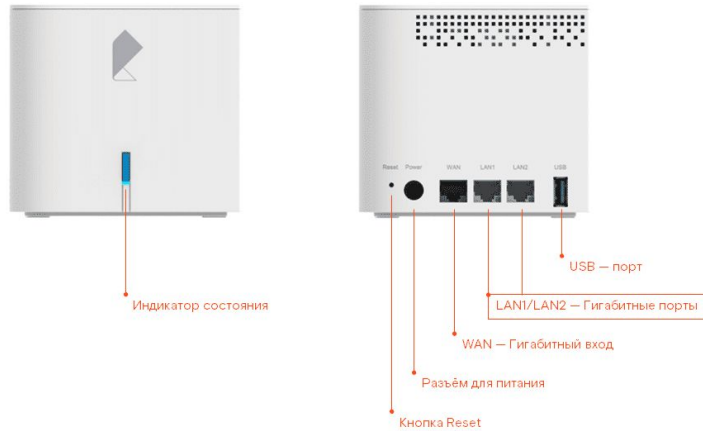

Mesh Wi-Fi

Что такое Mesh Wi-Fi?

Mesh Wi-Fi — технология, позволяющая объединить несколько роутеров/сателлитов в одну Wi-Fi сеть и обеспечивать бесшовный роуминг при перемещении клиентских устройств от одной точки доступа к другой. Актуально для многокомнатных квартир, многоуровневых домов и помещений со сложной архитектурой.