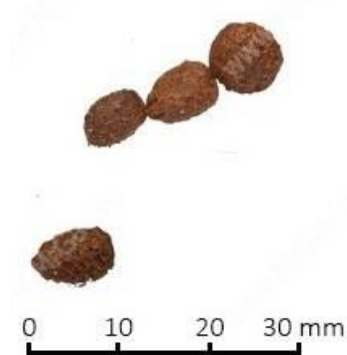

MELWIN	8-10мм	14-16мм	6-8мм	8-10мм
---------------	--------	---------	-------	--------

Форма гранулы: Диск/таблетка

Толщина гранулы:

Кошки, котята, щенки:

4-6мм

Собаки: 6-8мм

Хрум... Хрум

Люблю похрустеть!