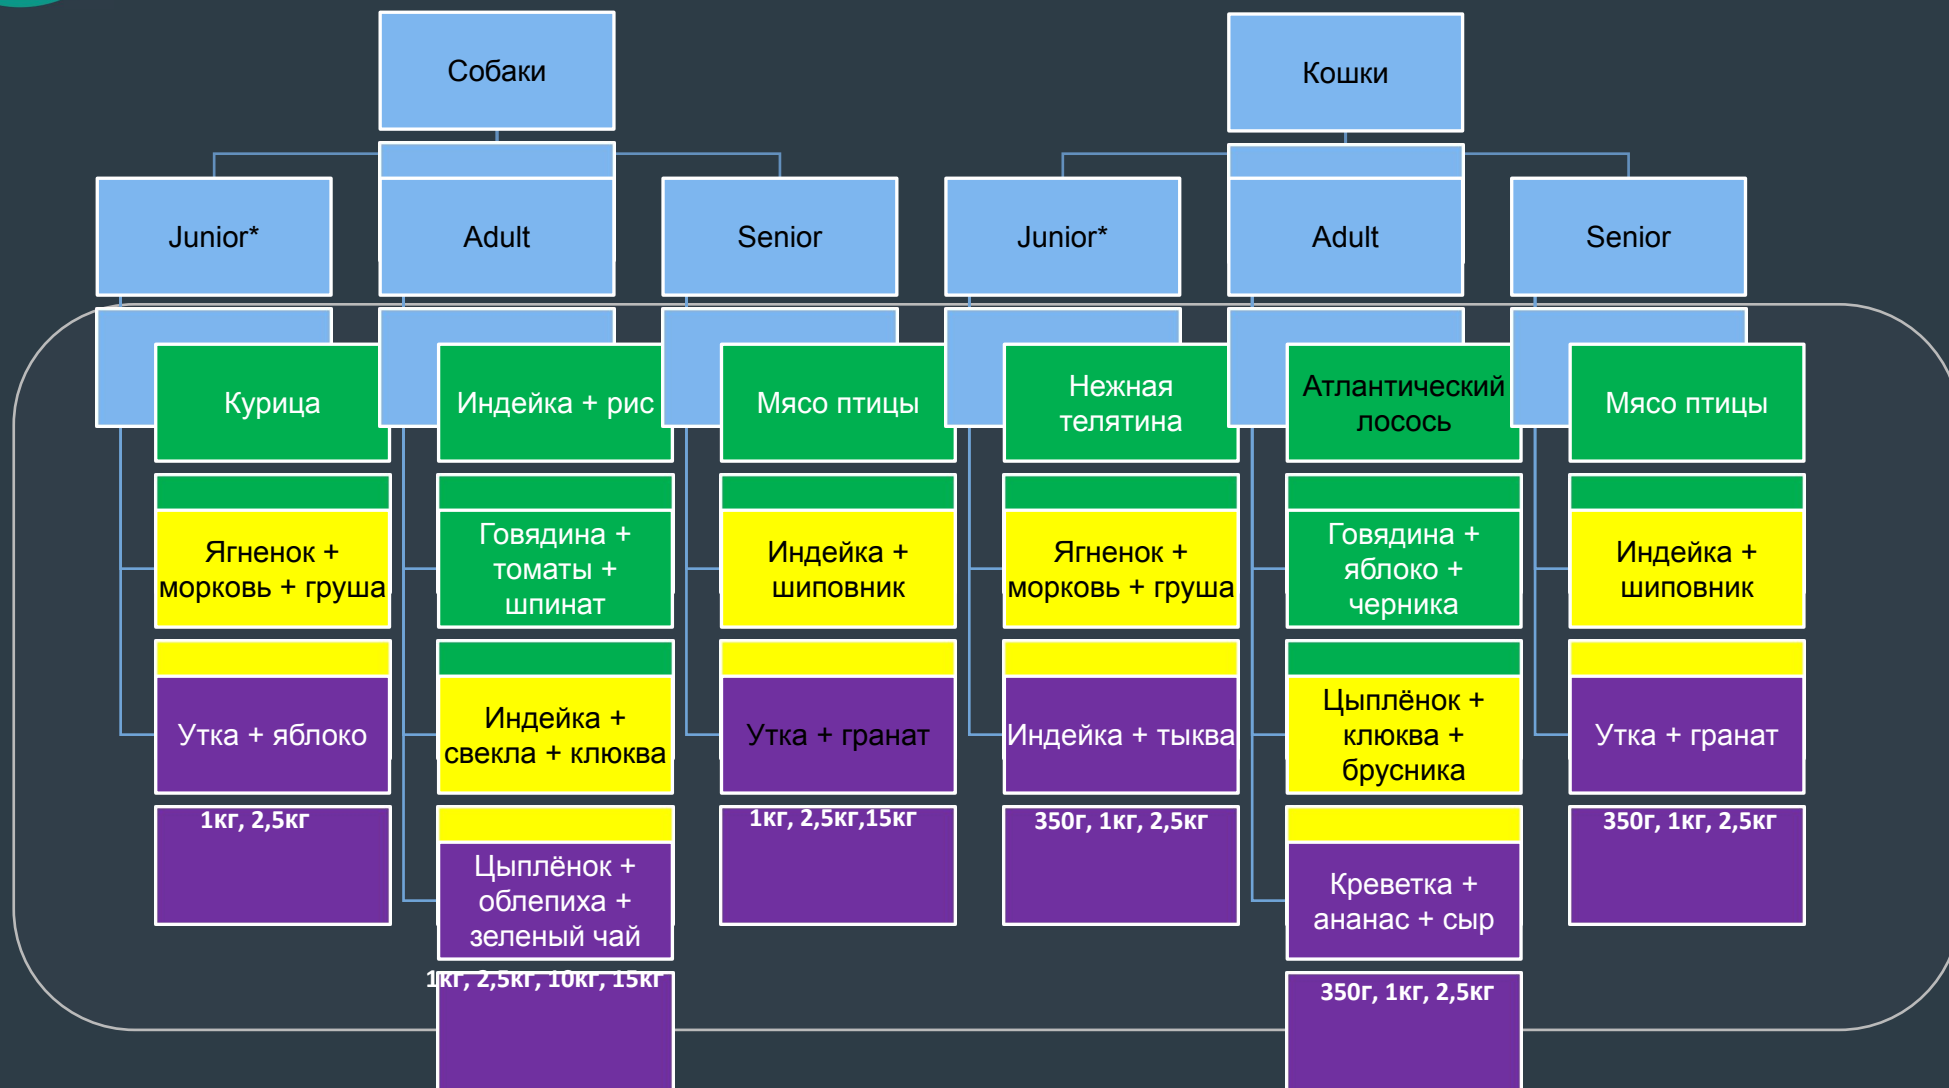

Вкусовая матрица

Маскоты

Каждому типу животного и возрастной категории присвоены маскоты – породы животных, которые делают визуально-узнаваемой упаковку, соответствующую своей возрастной категории. Ниже приведены их изображения и породы.