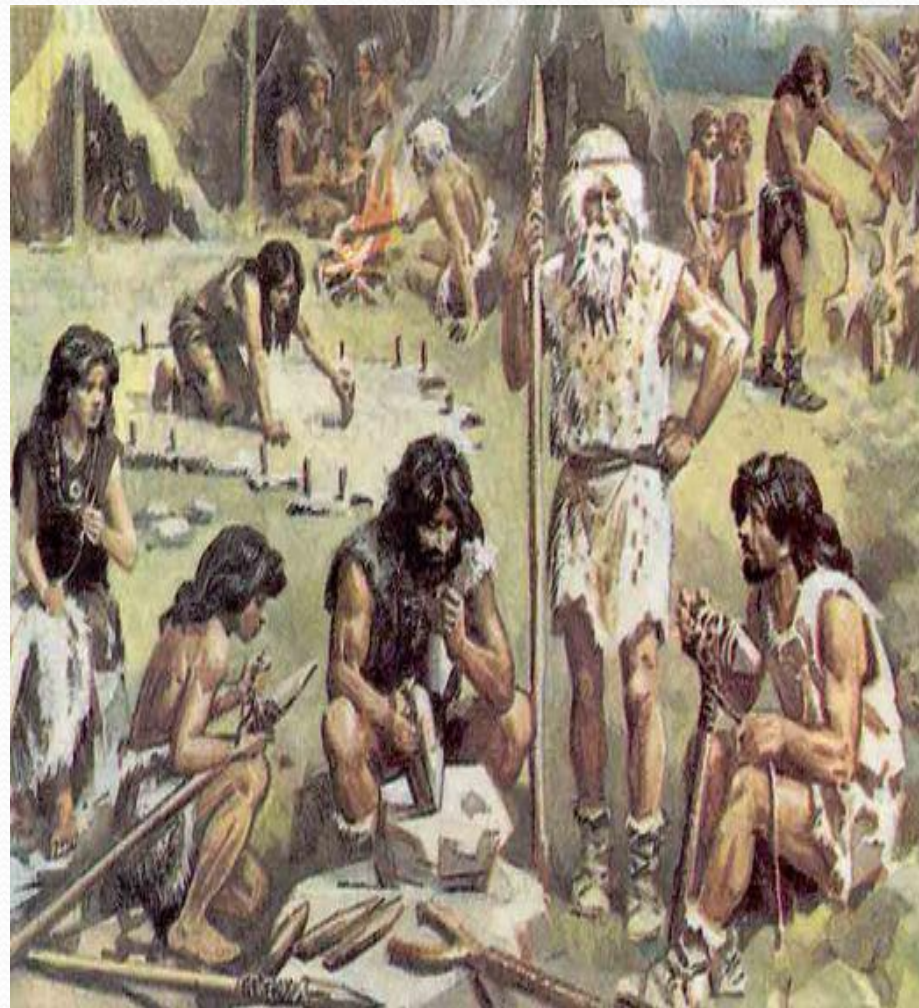

Родовая община