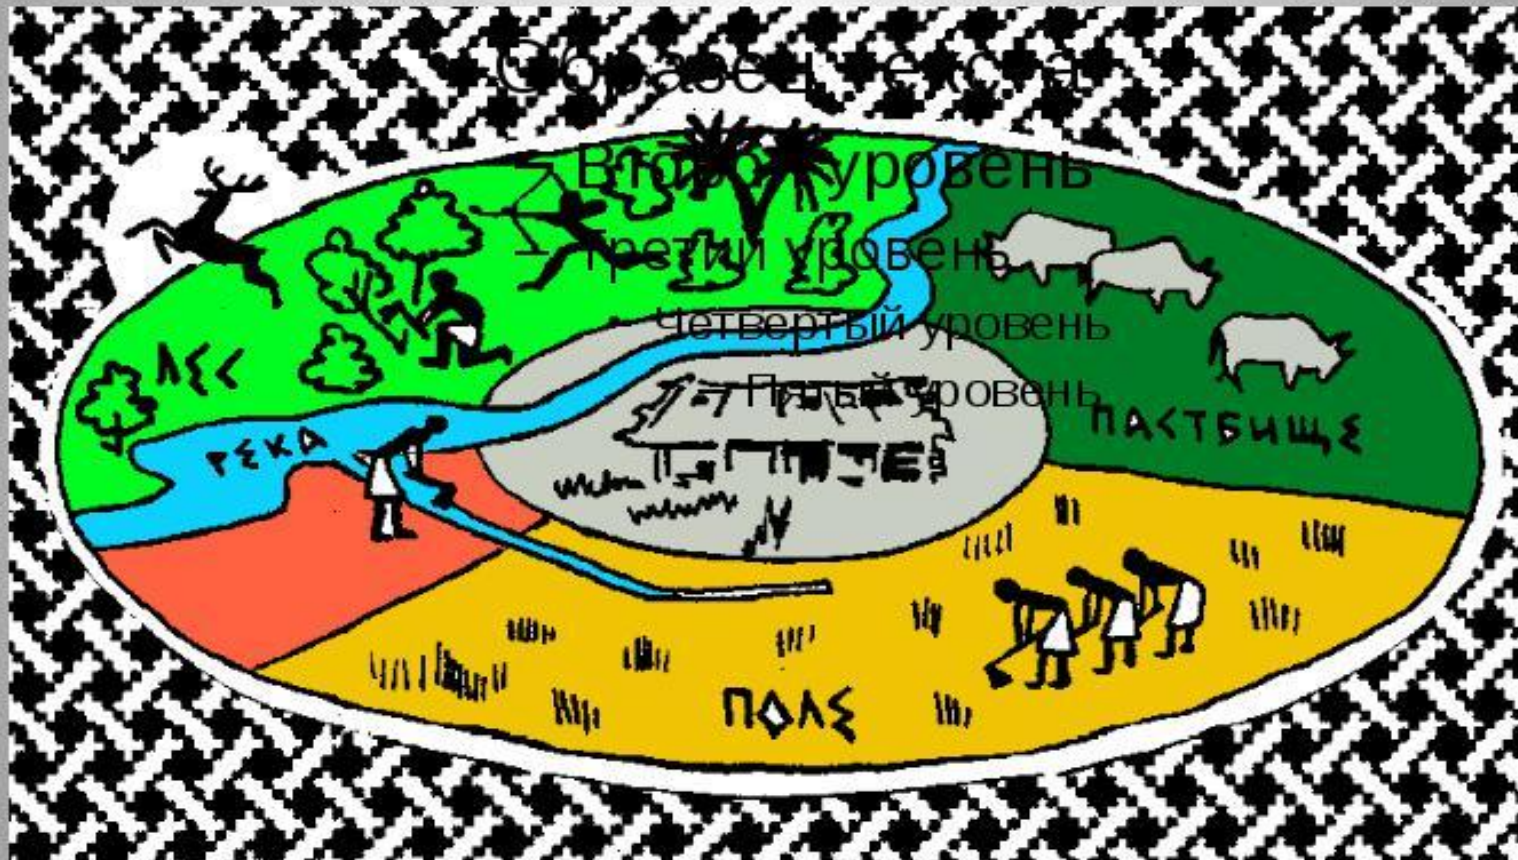

История России , 6 класс

**Древние люди и их
стоянки население на
территории
современной России**

Работаем по плану:

План урока

1. Появление людей на территории современной России.
2. Древнейшие стоянки.
3. Зарождение родового строя.
4. Совершенствование орудий труда.

Используя знания, полученные при изучении истории Древнего мира в 5 классе, ответьте на вопросы.

- Когда на Земле появились первые люди?
- Где зародилась жизнь человека?
- Почему именно в этих местах?

Появление людей на территории современной России

Древнейшие люди поселились на территории нашей страны с незапамятных времён. Примерно 700 тыс. лет назад они появились на Северном Кавказе. На территории современного Дагестана были обнаружены изделия первобытных людей и в районе реки Кубань, возраст которых от 500 тыс. до 1 млн. лет.

Способы охоты

Способы охоты

Родовая община

Родовая община

Появление людей на территории современной России

Человек с большим трудом учился
приспосабливаться к изменившимся
условиям

Несмотря на суровые условия,
люди стали расселяться всё дальше
на север