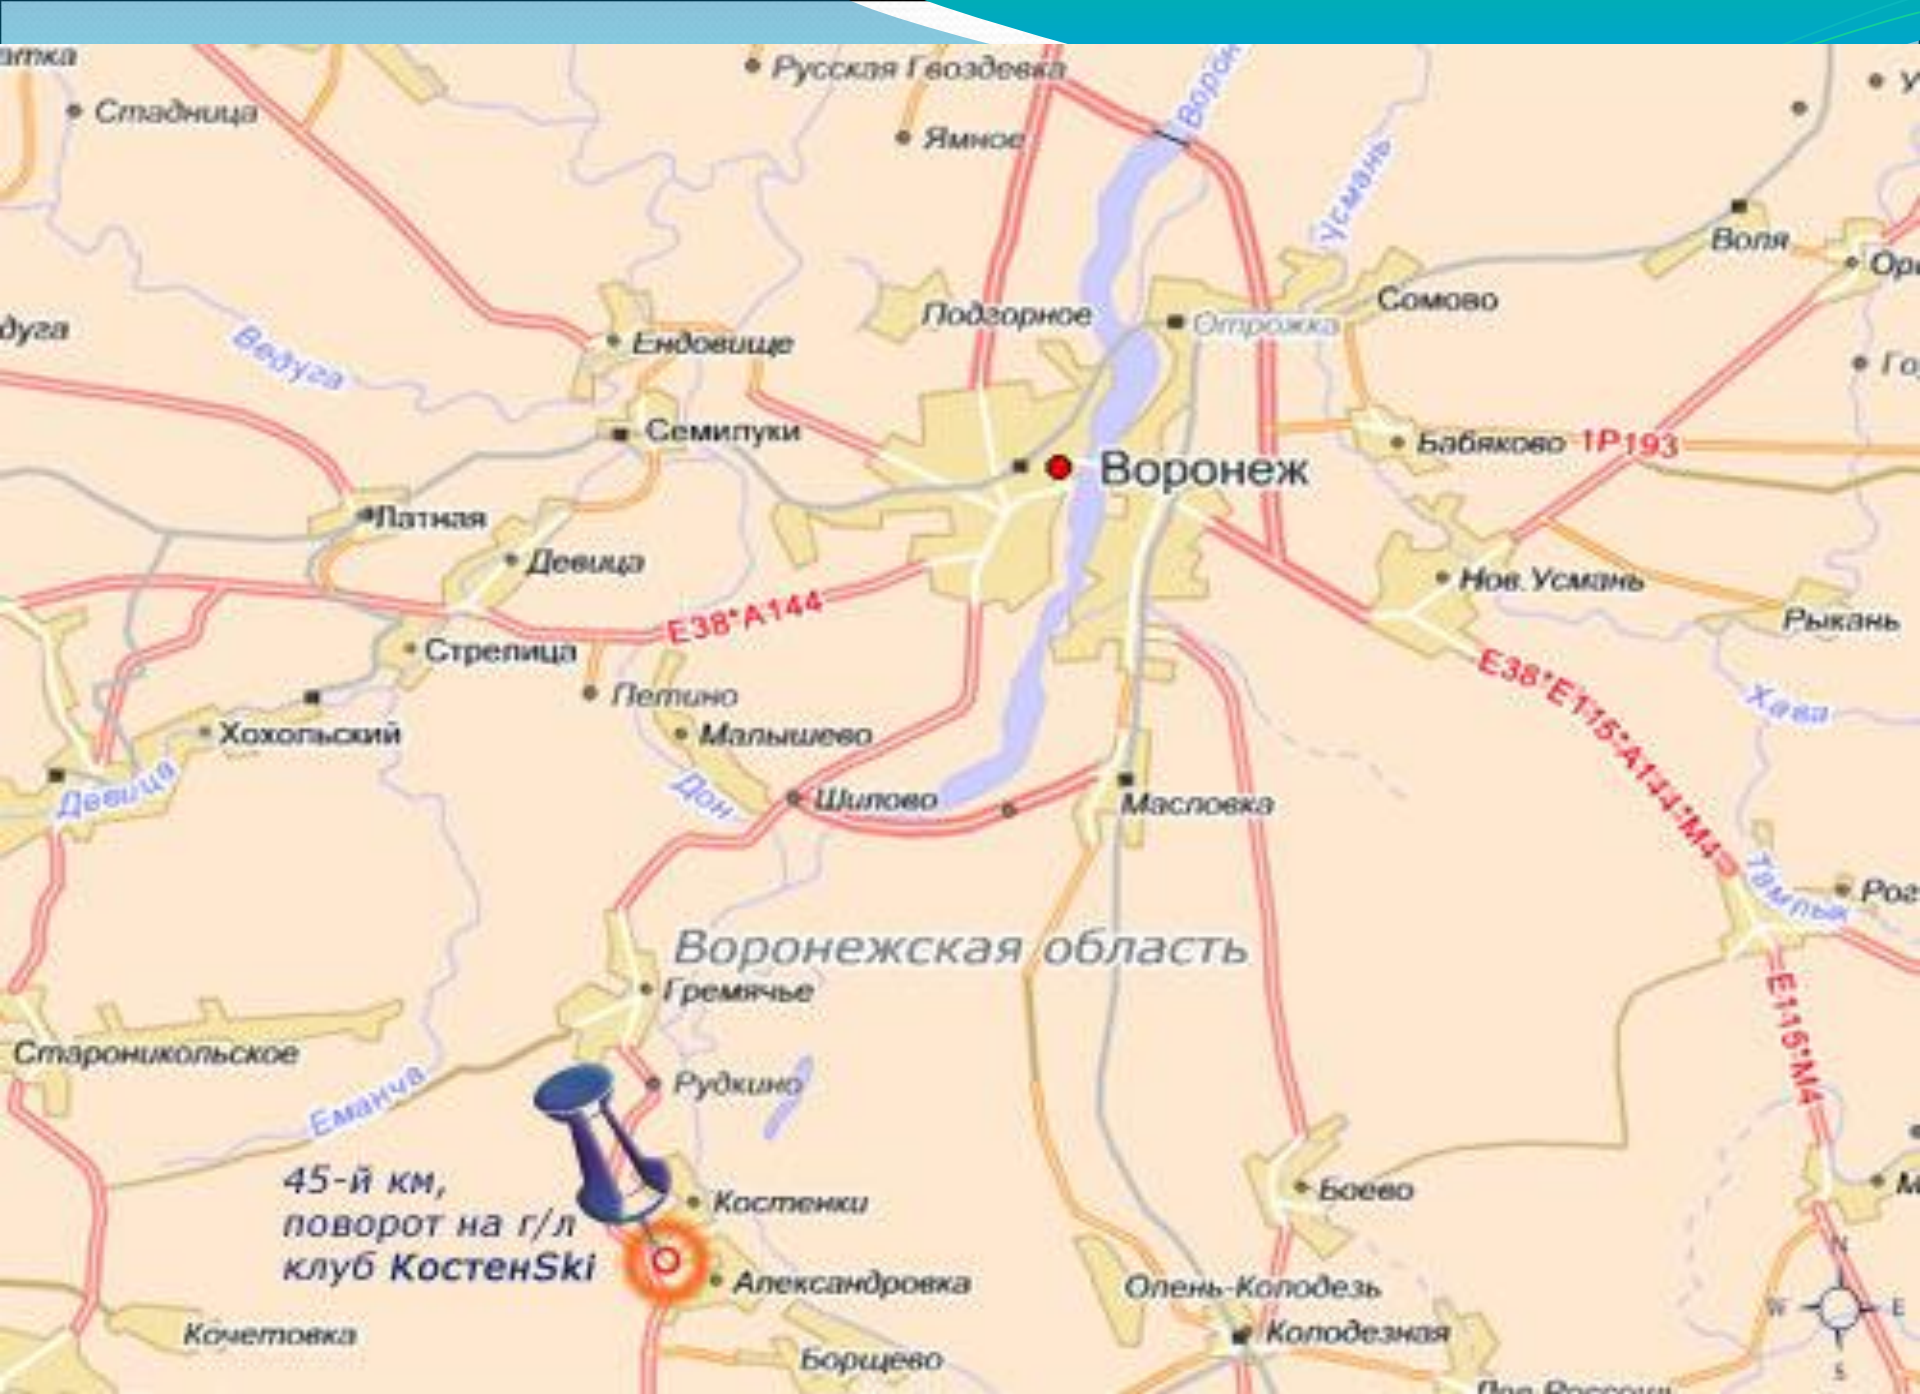

45-й км,
поворот на г/л
клуб КостенСki