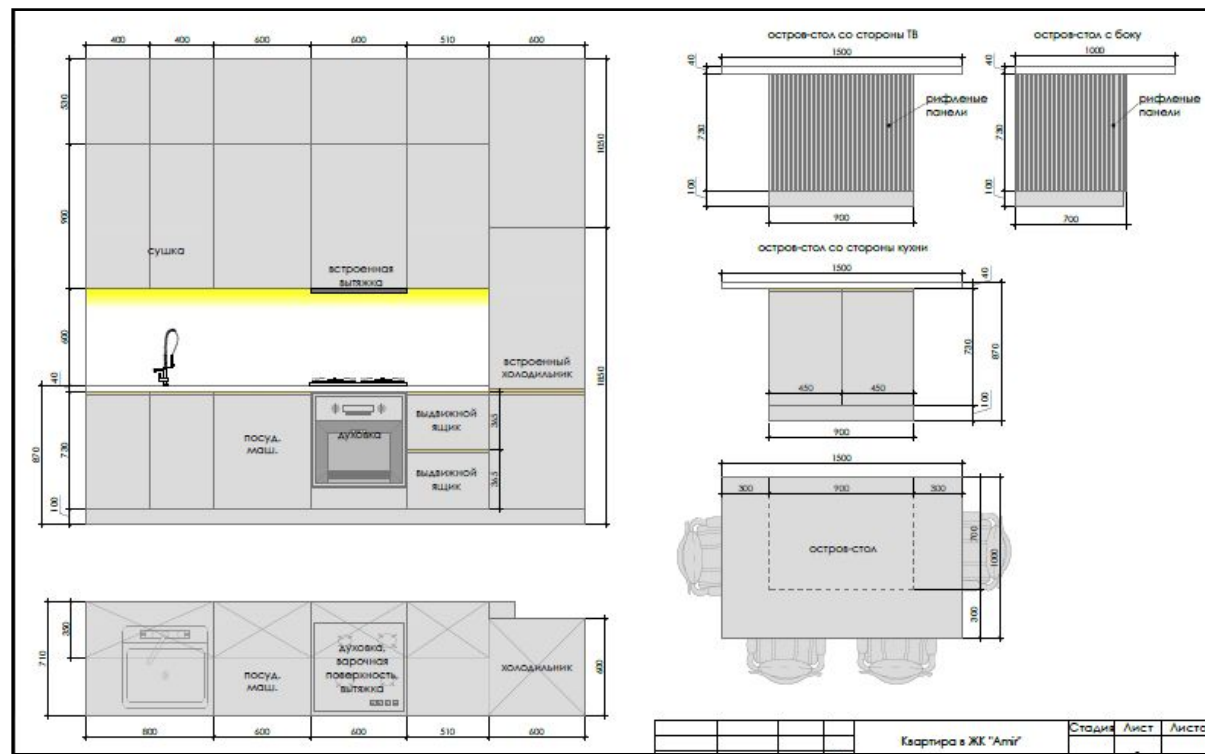

Кухня с островом.

Остров прямой по форме, вокруг можно сесть, буквой П, со стороны кухни отсек с распашными дверями и выдвижными ящиками. Мдф крашенный, фасады гладкие, столешница камень, фартук камень, столешница на острове камень, европейская фурнитура(тандем боксы навесы Hettich, Германия, ящики на телескопах, навесы Турция/Польша)
Кухня 1.917.000 тенге+20%
Остров 810 000 тенге+20%

На моменте обсуждения можно изменить дизайн фасадов, например рифленые фасады на верхних шкафах