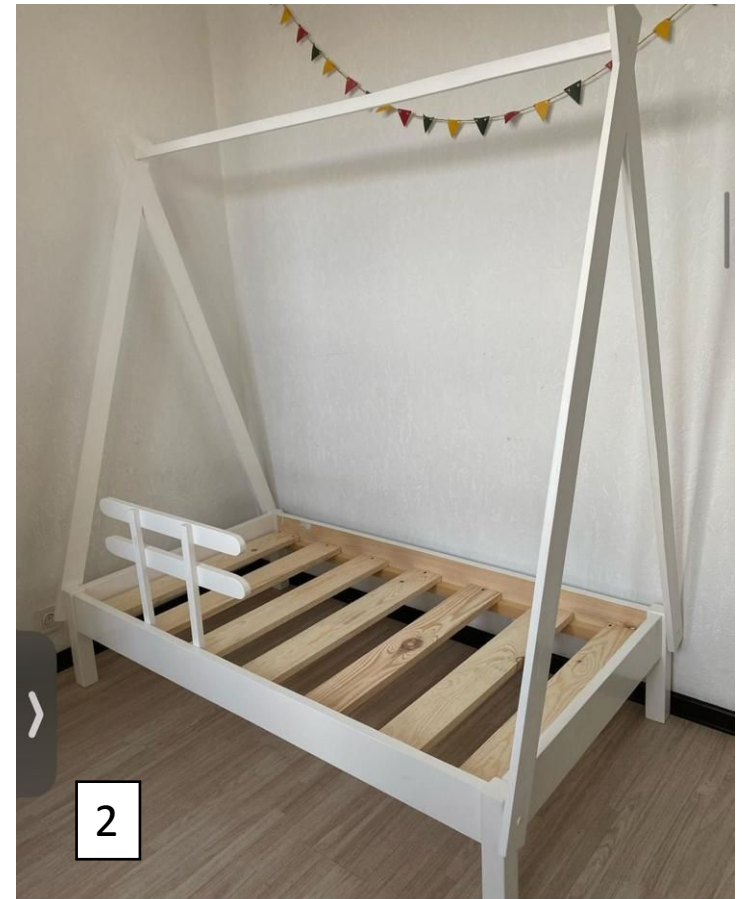

Шведская стенка из дерева с матом 90000+(доставка и установка отдельно), производство Казахстан, Кустанай

1

Детская кровать из дерева 160*80 (без матраса и балдахина), на ортопедических ламелях под матрас

1. 170000 тенге

2. 100000 тенге

2