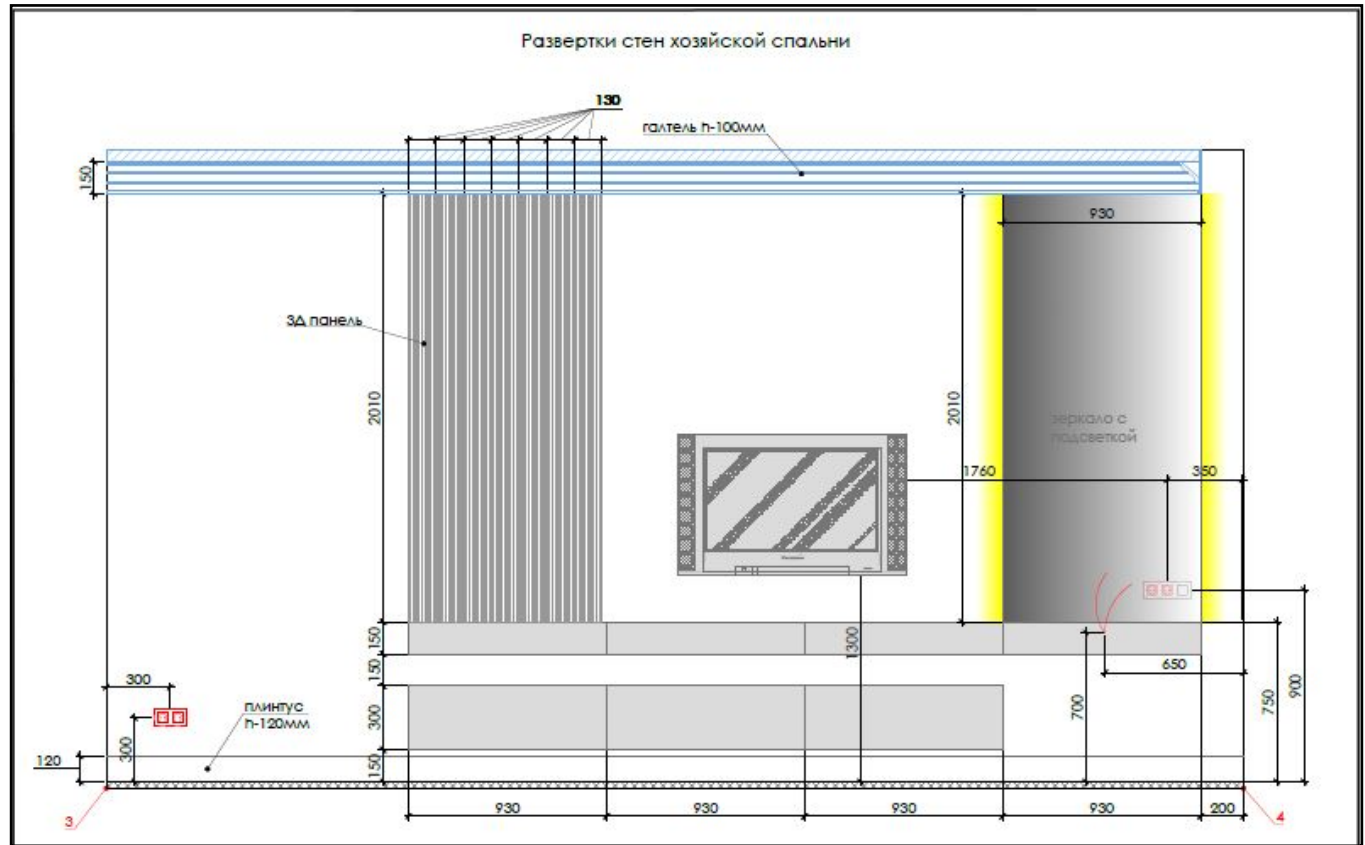

Спальня

1. ТВ тумба МДФ покраска 784000+20%
2. Комод МДФ шпон 425000+20%
3. Прикроватная тумба с фигурными ножками 2 шт.
  224000+20%