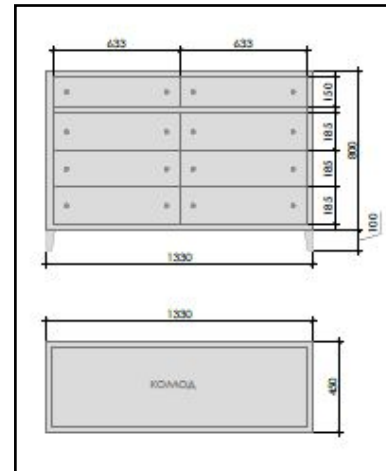

Спальня

1. ТВ тумба МДФ покраска 784000+20%
2. Комод МДФ шпон 425000+20%
3. Прикроватная тумба с фигурными ножками 2 шт.
  224000+20%