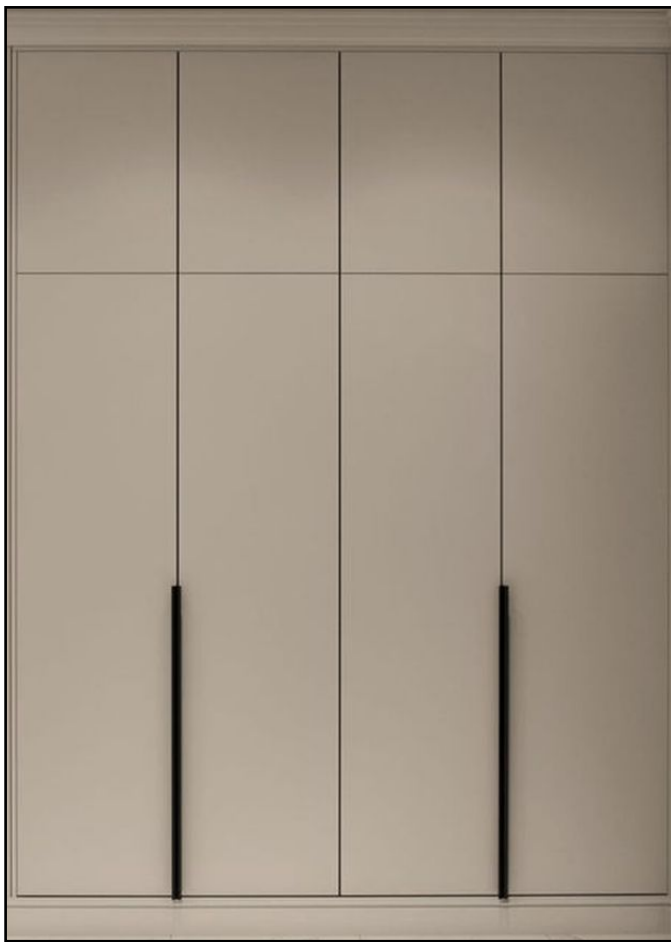

Дизайн мебели

ЖК Амир

Коммерческое предложение

Прихожая.

- Шкаф в прихожей с прямыми фасадами, при открывании подсветка на датчике.
1. Фасады (внешняя часть)крашенный МДФ., корпус из лдсп (внутренняя часть всегда изготавливается из лдсп для оптимизации бюджета)-741000 тенге+20%
 2. Фасады пленка на мдф, корпус из лдсп 620000+20%
 3. Фасады лдсп 461000 тенге+20%
 4. Ручки в стоимость не входят, в связи с тем что разброс по ценам очень большой.

Прихожая

1. Комод из МДФ полностью, 245000+20%, ручки приобретаются отдельно.
2. Зеркало с консолью еще просчитывается.

Гостиная

Шкаф в гостиной , состоит из трех секций, в центре витрина для посуды с выдвижными ящиками, по краям полки, штанга(и), выдвижные ящики.