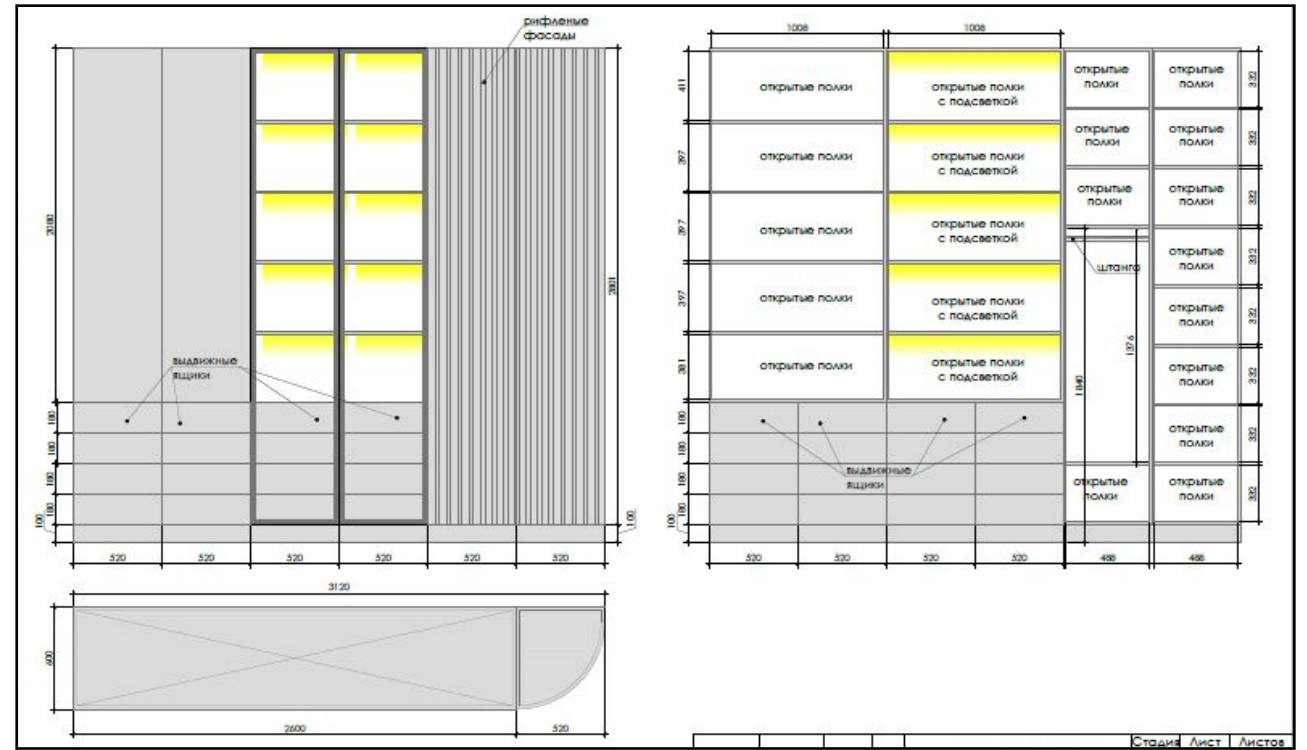

Дизайн мебели

ЖК Амир

Коммерческое предложение

Прихожая.

- Шкаф в прихожей с прямыми фасадами, при открывании подсветка на датчике.
1. Фасады (внешняя часть)крашенный МДФ., корпус из лдсп (внутренняя часть всегда изготавливается из лдсп для оптимизации бюджета)-741000 тенге+20%
 2. Фасады пленка на мдф, корпус из лдсп 620000+20%
 3. Фасады лдсп 461000 тенге+20%
 4. Ручки в стоимость не входят, в связи с тем что разброс по ценам очень большой.

Прихожая

1. Комод из МДФ полностью, 245000+20%, ручки приобретаются отдельно.
2. Зеркало с консолью еще просчитывается.

Гостиная

Шкаф в гостиной , состоит из трех секций, в центре витрина для посуды с выдвижными ящиками, по краям полки, штанга(и), выдвижные ящики.

1. Фасады из крашеного мдф, шпона, все видимые части из люксматериала, видимый корпус витрины из крашеного мдф, металлическая рамка на стеклянных дверцах-2085000+20%

2. Фасады из крашеного мдф, шпона, видимый корпус на витрине из лдсп под дерево, стеклянная дверь с металлической рамкой