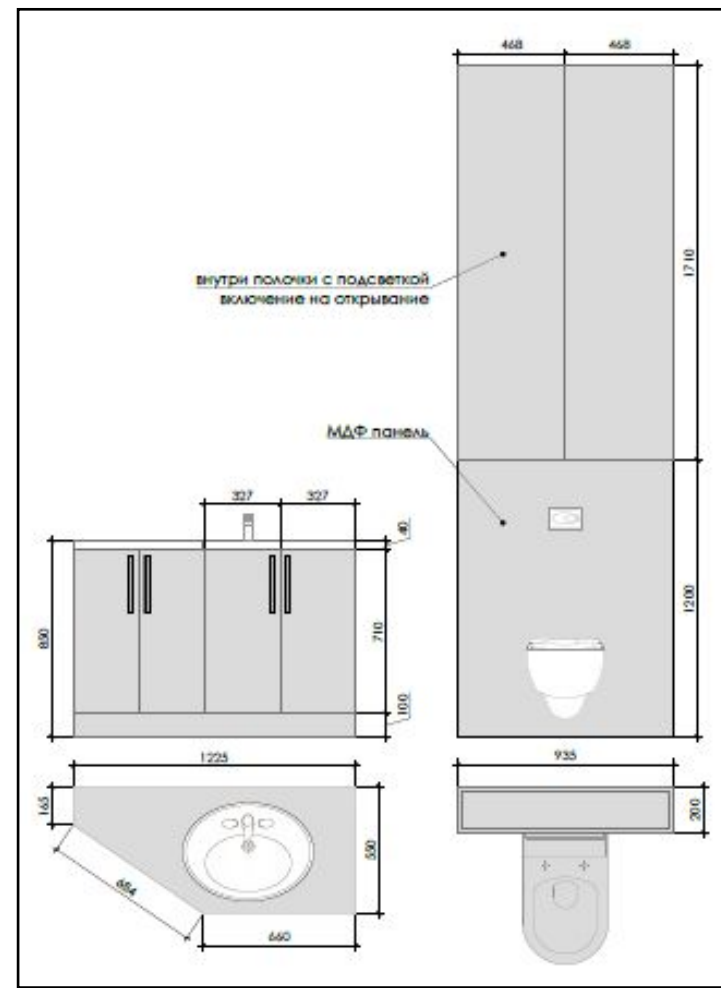

Прихожая

1. Комод из МДФ полностью, 245000+20%, ручки приобретаются отдельно.
2. Зеркало с консолью еще просчитывается.

Гостиная

Шкаф в гостиной , состоит из трех секций, в центре витрина для посуды с выдвижными ящиками, по краям полки, штанга(и), выдвижные ящики.

1. 170000 тенге

2. 100000 тенге

2

Стол и стульчик 1 комплект 37890 тенге,
материал ножки сосна, столешница крашенный
мдф
Доставка отдельно.

Раскладка шпона для тумбы

С/У с душевой

1. Тумба под раковину, МДФ шпонированный с рисунком 456000+20%
2. Шкаф над инсталляцией и фальш панель на инсталляцию МДФ крашенный, рамочные фасады, подсветка 357000+20%