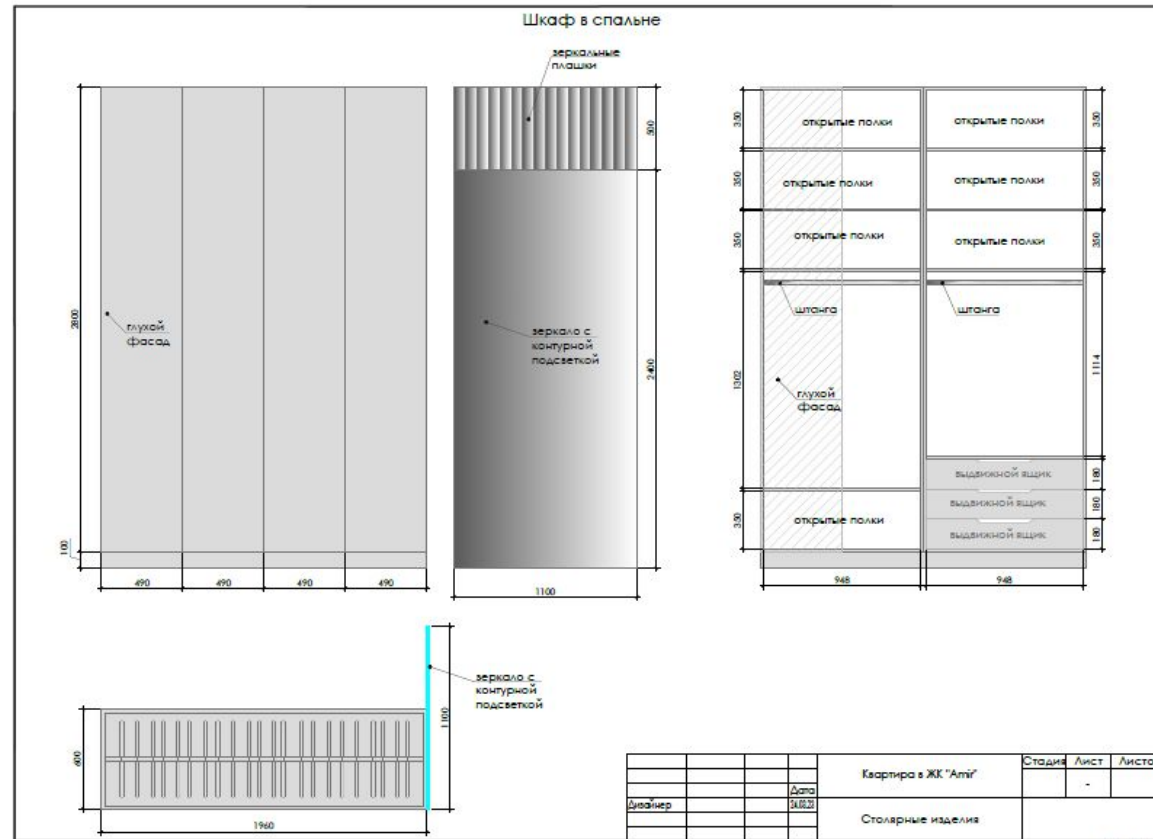

Прихожая

1. Комод из МДФ полностью, 245000+20%, ручки приобретаются отдельно.
2. Зеркало с консолью еще просчитывается.

Гостиная

Шкаф в гостиной , состоит из трех секций, в центре витрина для посуды с выдвижными ящиками, по краям полки, штанга(и), выдвижные ящики.

1. Фасады из крашеного мдф, шпона, все видимые части из люксматериала, видимый корпус витрины из крашеного мдф, металлическая рамка на стеклянных дверцах-2085000+20%

2. Фасады из крашеного мдф, шпона, видимый корпус на витрине из лдсп под дерево, стеклянная дверь с металлической рамкой

На моменте обсуждения можно изменить дизайн фасадов, например рифленые фасады на верхних шкафах

Спальня

Шкаф в спальне с подсветкой при открывании

1. Фасады МДФ, корпус лдсп, фурнитура европейская, выдвижные ящики с доводчиками 985000+20%(+155000 шпон рисунок)
2. Фасады мдф пленка, корпус лдсп, фурнитура европейская, выдвижные ящики с доводчиками 760000+20%
3. Фасады лдсп, корпус лдсп, фурнитура европейская, выдвижные ящики с доводчиками 610000+20%