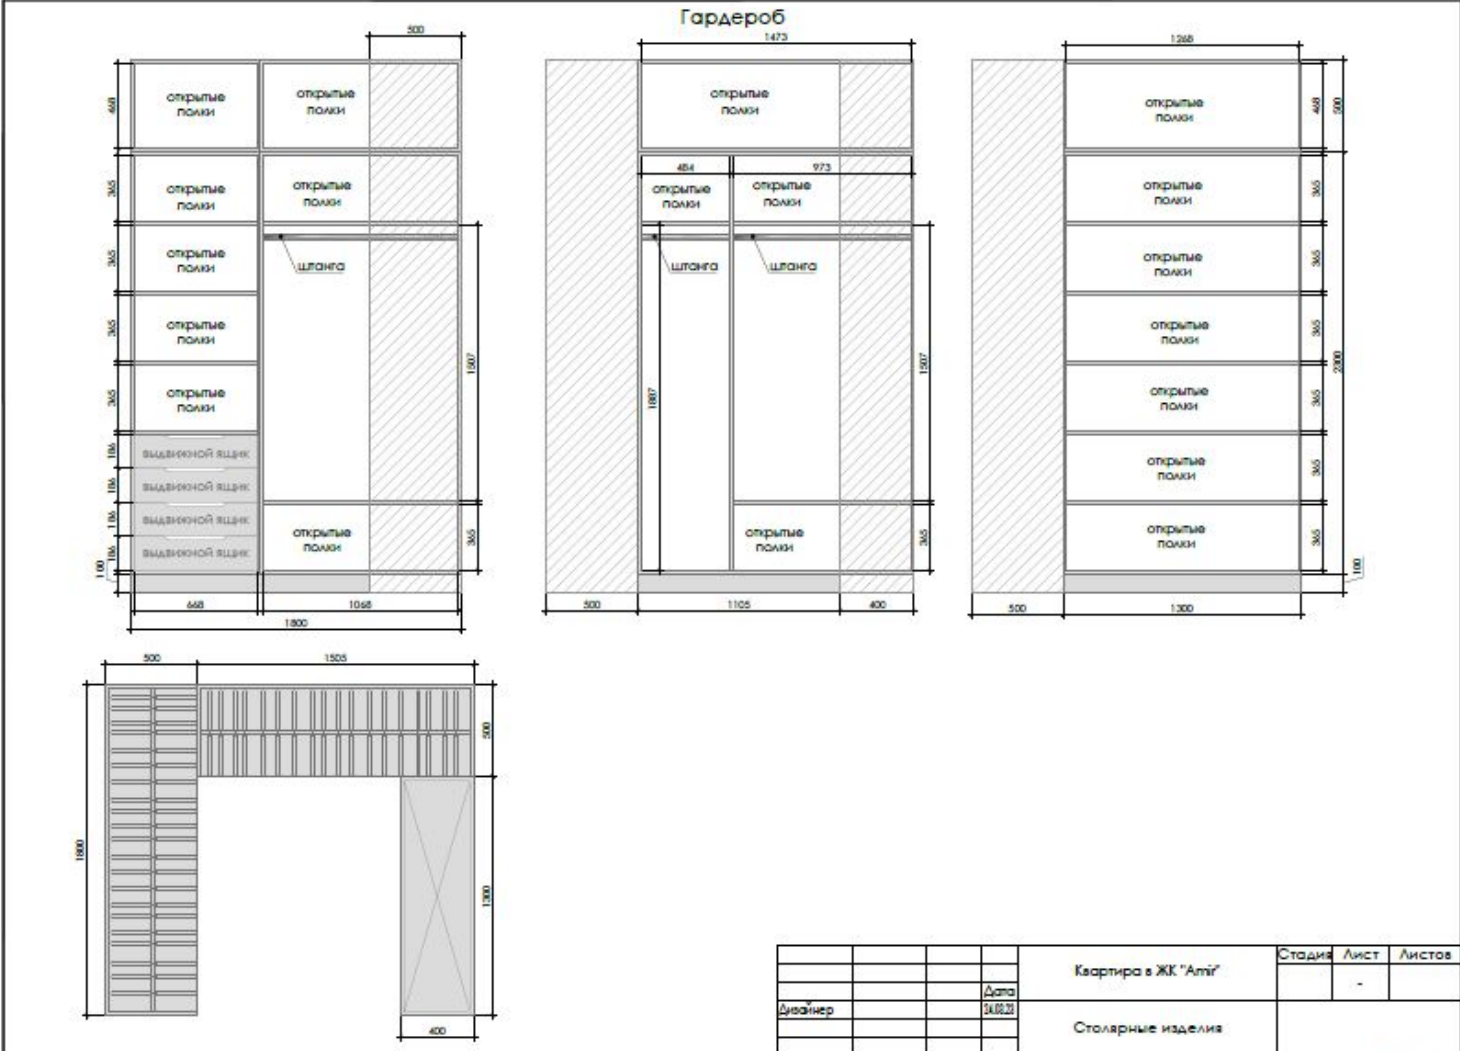

Дизайн мебели

ЖК Амир

Коммерческое предложение

Прихожая.

- Шкаф в прихожей с прямыми фасадами, при открывании подсветка на датчике.
1. Фасады (внешняя часть)крашенный МДФ., корпус из лдсп (внутренняя часть всегда изготавливается из лдсп для оптимизации бюджета)-741000 тенге+20%
 2. Фасады пленка на мдф, корпус из лдсп 620000+20%
 3. Фасады лдсп 461000 тенге+20%
 4. Ручки в стоимость не входят, в связи с тем что разброс по ценам очень большой.

Прихожая

1. Комод из МДФ полностью, 245000+20%, ручки приобретаются отдельно.
2. Зеркало с консолью еще просчитывается.

Гостиная

Шкаф в гостиной , состоит из трех секций, в центре витрина для посуды с выдвижными ящиками, по краям полки, штанга(и), выдвижные ящики.

1. 170000 тенге

2. 100000 тенге

2

Стол и стульчик 1 комплект 37890 тенге,
материал ножки сосна, столешница крашенный
мдф
Доставка отдельно.

Раскладка шпона для тумбы

С/У с душевой

1. Тумба под раковину, МДФ шпонированный с рисунком 456000+20%
2. Шкаф над инсталляцией и фальш панель на инсталляцию МДФ крашенный, рамочные фасады, подсветка 357000+20%