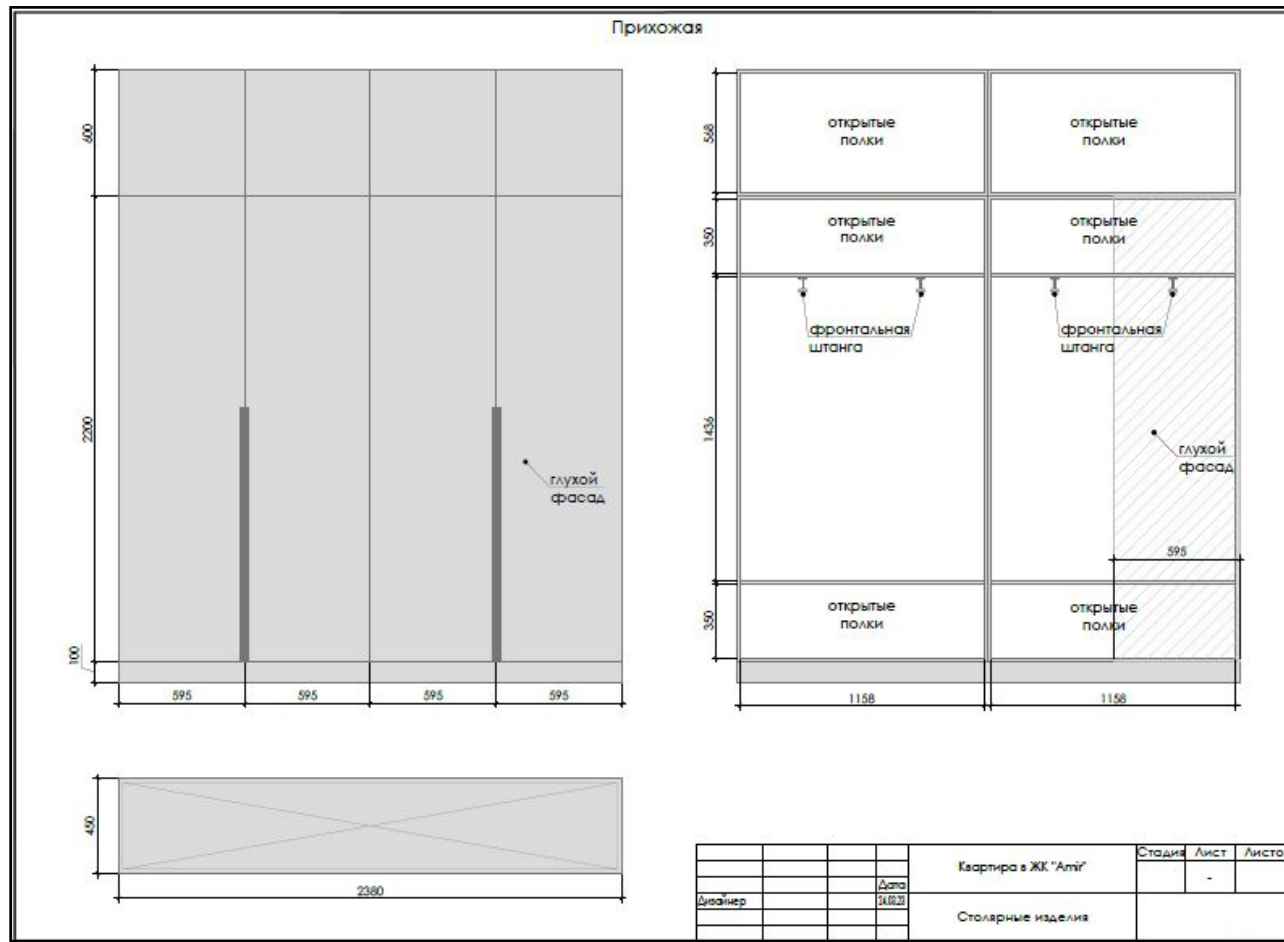

Дизайн мебели

ЖК Амир

Коммерческое предложение

Прихожая.

- Шкаф в прихожей с прямыми фасадами, при открывании подсветка на датчике.
1. Фасады (внешняя часть)крашенный МДФ., корпус из лдсп (внутренняя часть всегда изготавливается из лдсп для оптимизации бюджета)-741000 тенге+20%
 2. Фасады пленка на мдф, корпус из лдсп 620000+20%
 3. Фасады лдсп 461000 тенге+20%
 4. Ручки в стоимость не входят, в связи с тем что разброс по ценам очень большой.

Прихожая

1. Комод из МДФ полностью, 245000+20%, ручки приобретаются отдельно.
2. Зеркало с консолью еще просчитывается.

Гостиная

Шкаф в гостиной , состоит из трех секций, в центре витрина для посуды с выдвижными ящиками, по краям полки, штанга(и), выдвижные ящики.

1. Фасады из крашеного мдф, шпона, все видимые части из люксматериала, видимый корпус витрины из крашеного мдф, металлическая рамка на стеклянных дверцах-2085000+20%

2. Фасады из крашеного мдф, шпона, видимый корпус на витрине из лдсп под дерево, стеклянная дверь с металлической рамкой