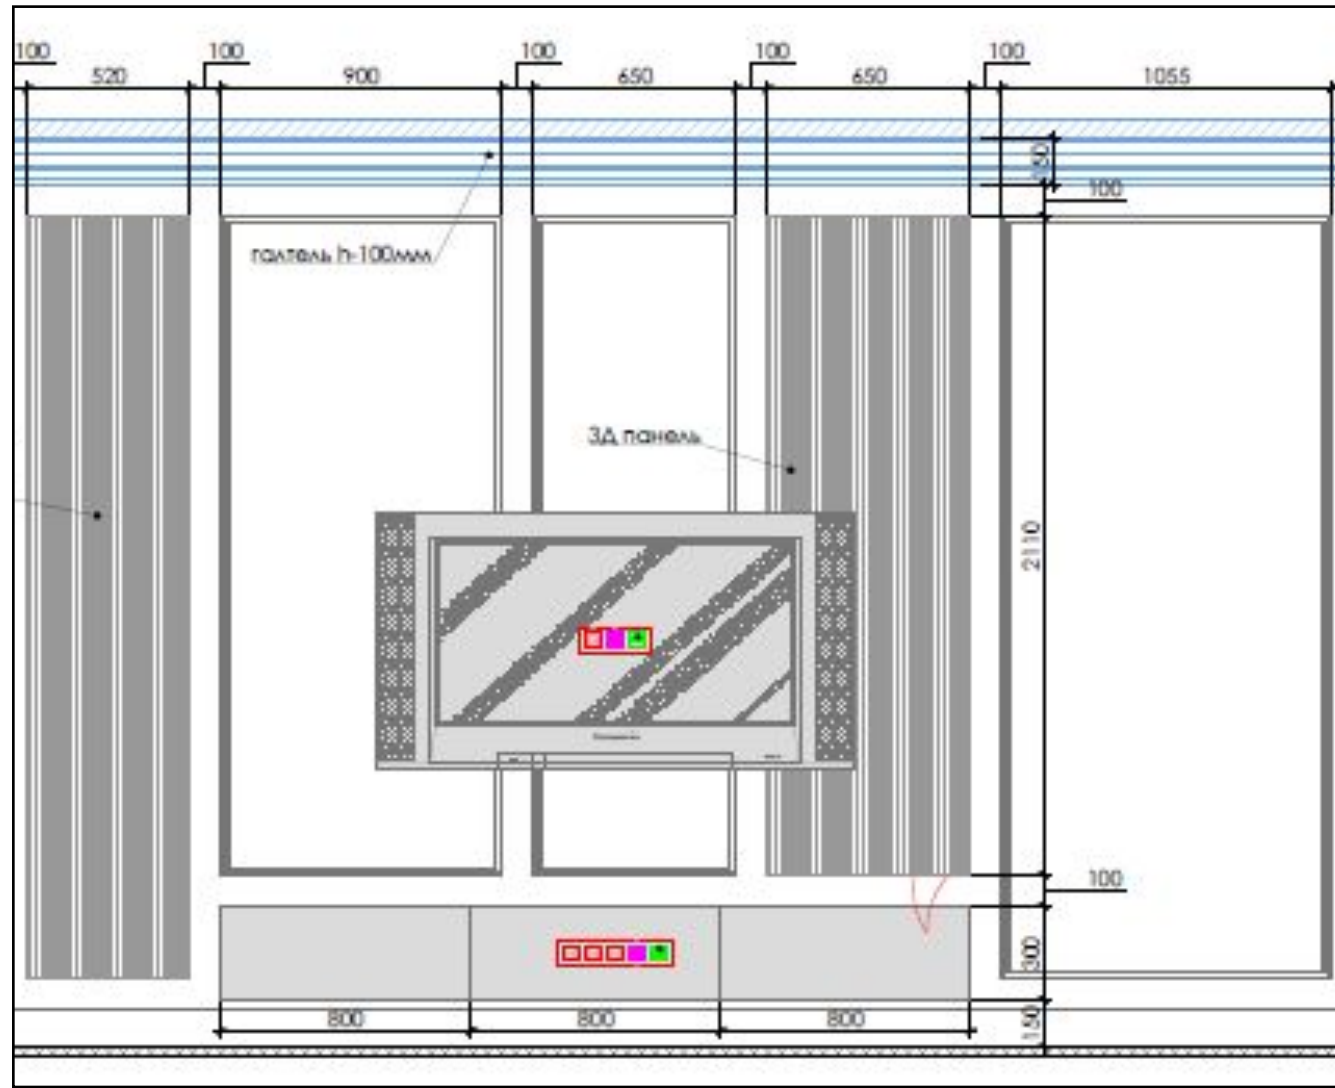

Гостиная

Тумба под ТВ из мдф шпонируваного с запиленной рамкой под 45 градусов на корпусе -322.000+20%