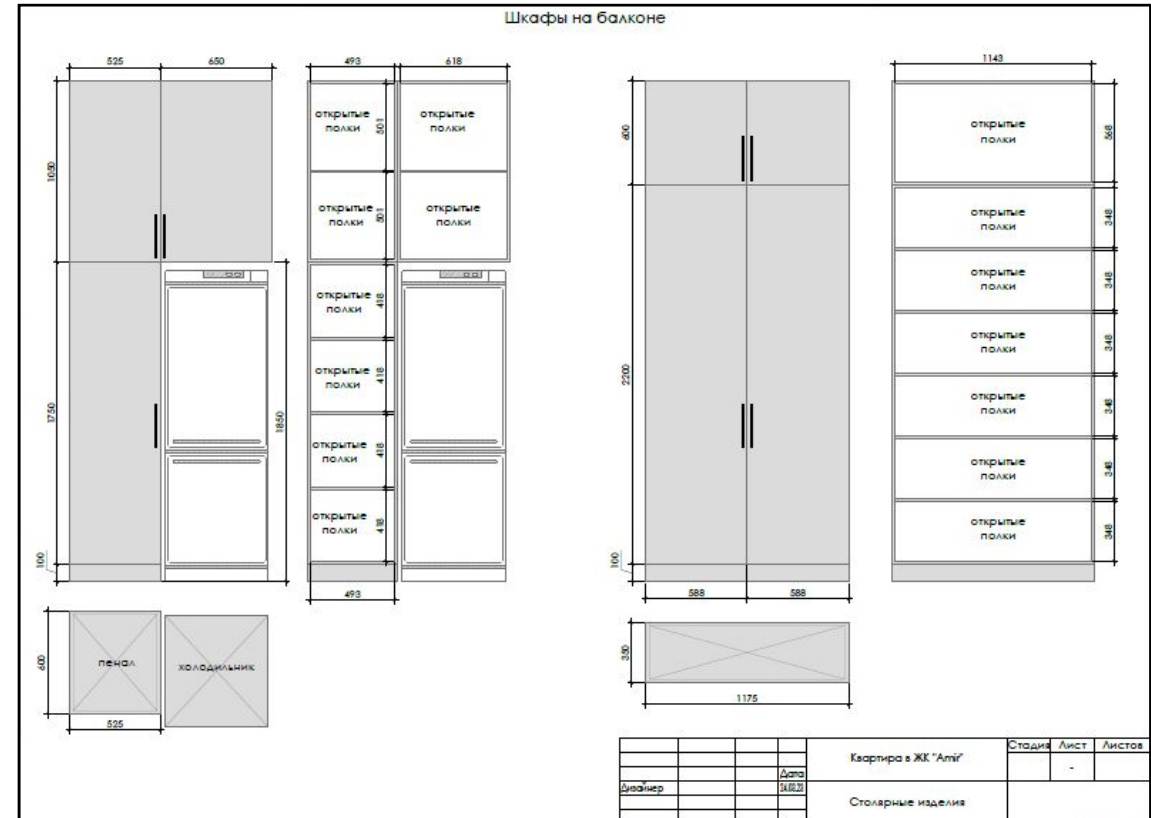

Шкафы на балконе. Один с нишей под холодильник, второй для блоков от кондиционеров и для хоз.

нужд.

494000+20%