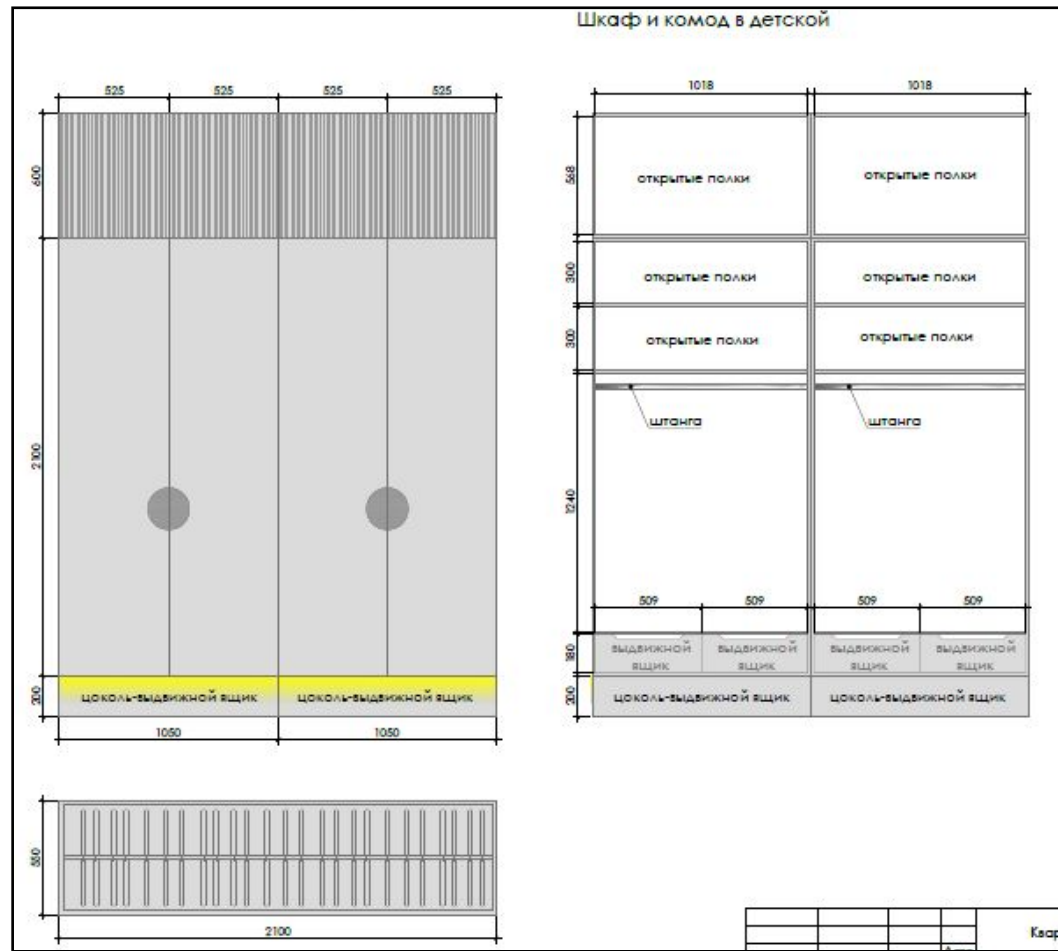

ДЕТСКАЯ

Шкаф в детской, с подсветкой внутри и внизу на цоколе. Цоколь высокий в виде выдвижных ящиков

1. Фасады крашенный МДФ, на антресоли фрезеровка -1303000+20%

2. Фасады из лдсп, без фрезировки -862000+20%

3. Фасады пленка 1032000+20%

4. Фасады, верхние дверцы от антресоли в покраске мдф, с фрезеровкой (эффект реечек)

Основные двери шкафа из лдсп-910000+20%

На цоколе предлагаю после установки шкафа пригласить художника для росписи выдвижных ящиков под детскую