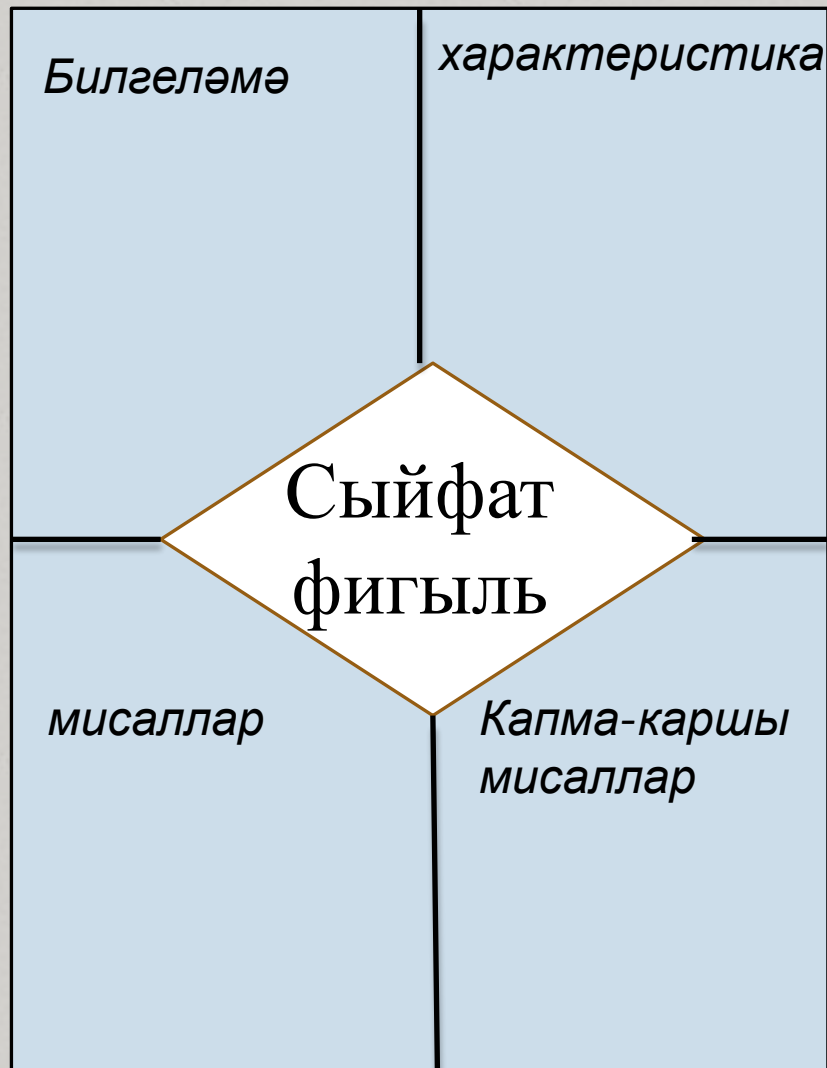

Казан шәһәре Идел буе районы
78 нче лицей «Фарватер»

(7 сыйныф рус төркеме)

**Гарипова Гөлназ Рәис кызы –
татар теле һәм әдәбияты укытучысы**

С Ы Й Ф А Т

И

Г

Ы

Л

Ь

«Сыйфат фигыль» темасына схема төзү

**Фонетик
күнегү**

Дэрслек белэн эш

34 бит 5 күнөгү

МИКС ПЭА ШЭА

**Как скажите, что поющий
человек молодой.**

**Посоветуйте другу сходить на
Посоветуйте другу сходить в
концерт артистов, приехавших из
зоопарк, приехавший в наш
МОСКВЫ.
город .**