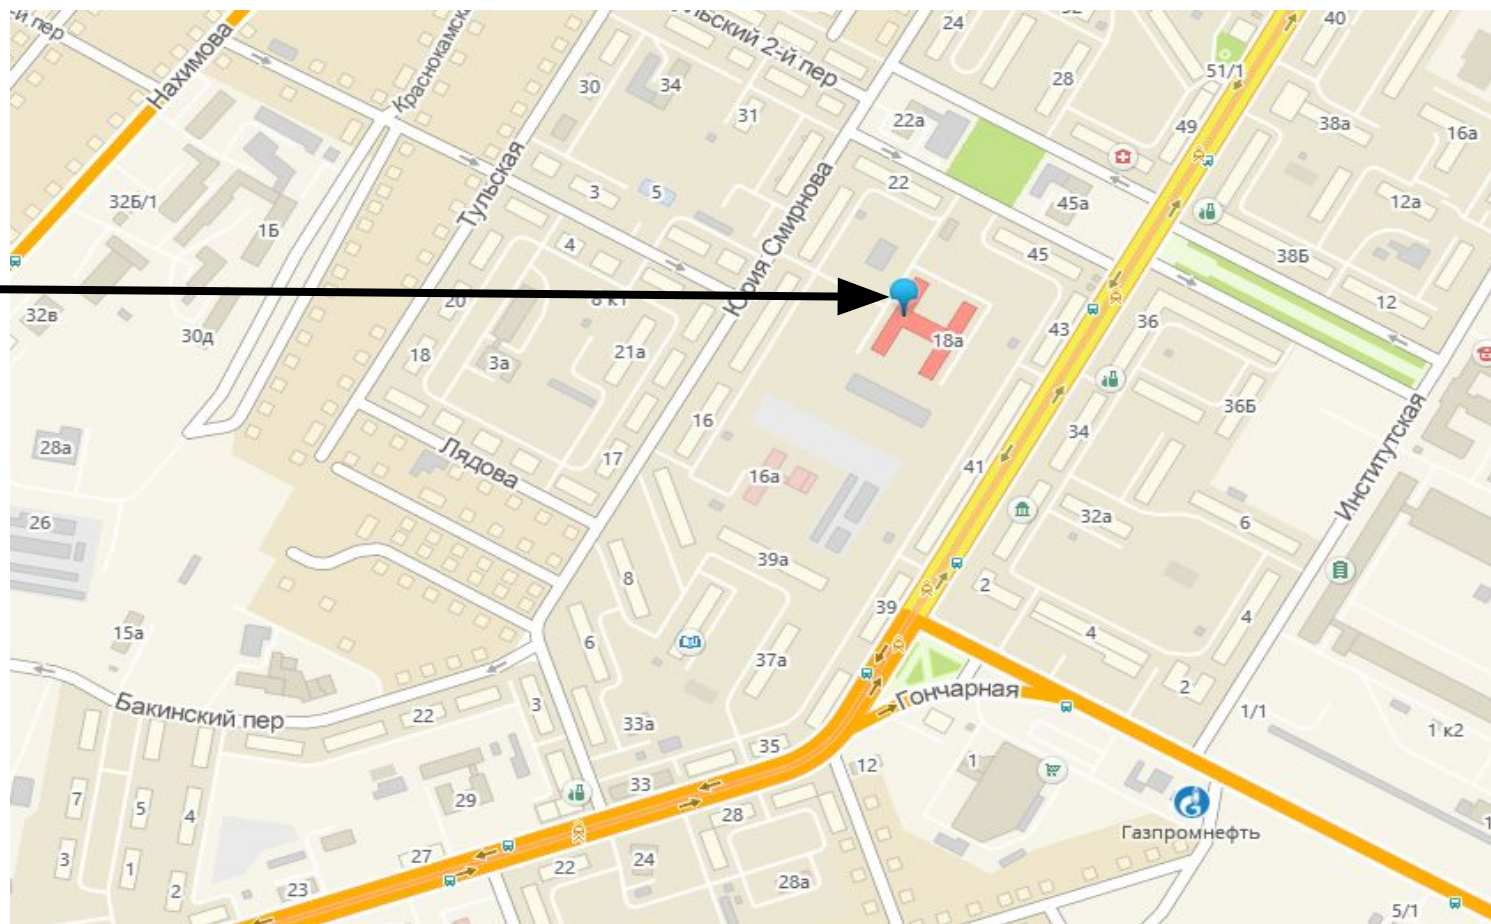

Строительство объектов социальной сферы Дополнительный 2-х этажный блок начальной школы на 300 мест к МБОУ Лицей № 89

«Строительство дополнительного
2-х этажного блока
начальной школы на 300 мест к
МБОУ Лицей № 89» по адресу:
г. Кемерово, Рудничный район,
ул. Ю.Смирнова, д.18а