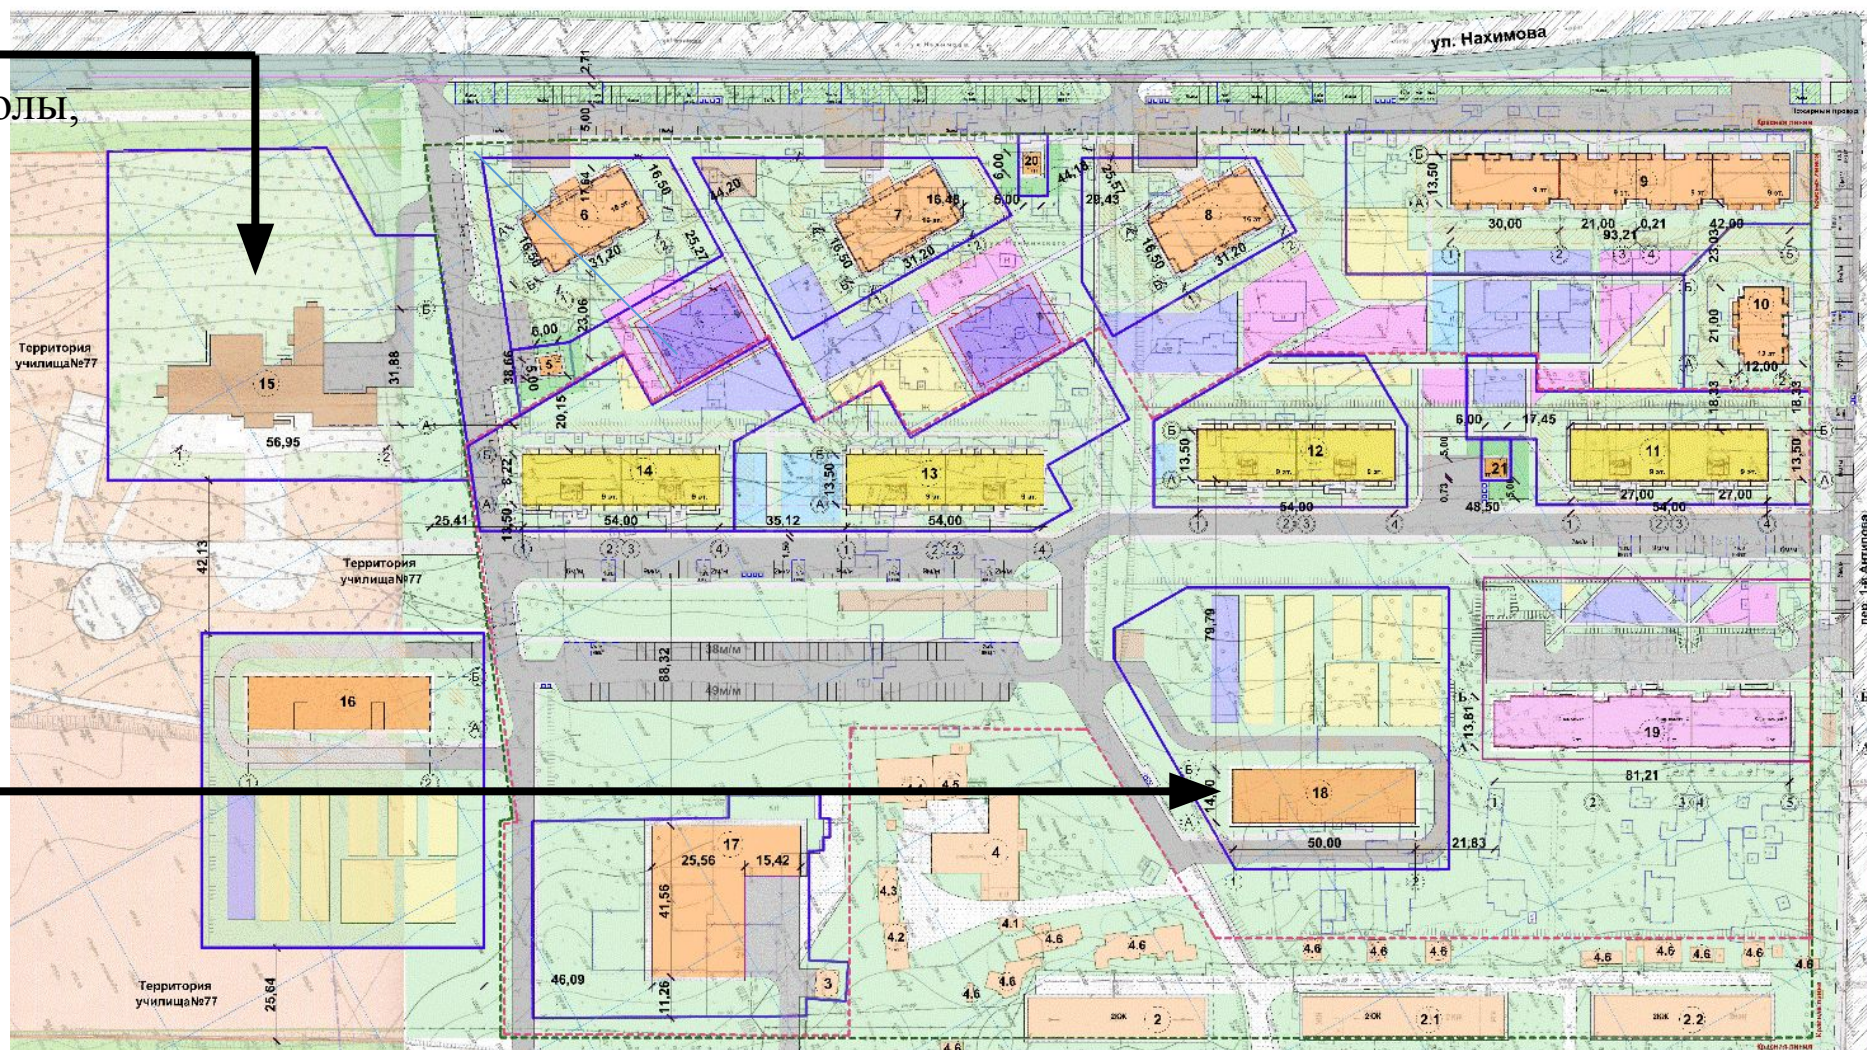

Строительство объектов социальной сферы Микрорайон «Антипова» Рудничный район

Школа на 825 учащихся:
300 мест – блок начальной школы,
525 мест – основное здание

**Детский сад
общеразвивающего вида
на 130 мест с бассейном**

Строительство объектов социальной сферы

Детский сад на 200 мест в Микрорайоне № 12А Рудничного района

Детский сад на 200 мест

Строительство объектов социальной сферы Детский сад на 74 места по ул. Суворова, 10

**Детский сад на 74 места
по ул. Суворова, 10**

Строительство объектов социальной сферы в жилом районе Ягуновский Заводского района

Детский сад на 140 мест по
адресу: г. Кемерово, жилой район
Ягуновский, ул. Барнаульская, 21

Строительство объектов социальной сферы Дополнительный 2-х этажный блок начальной школы на 300 мест к МБОУ Лицей № 89

«Строительство дополнительного
2-х этажного блока
начальной школы на 300 мест к
МБОУ Лицей № 89» по адресу:
г. Кемерово, Рудничный район,
ул. Ю.Смирнова, д.18а