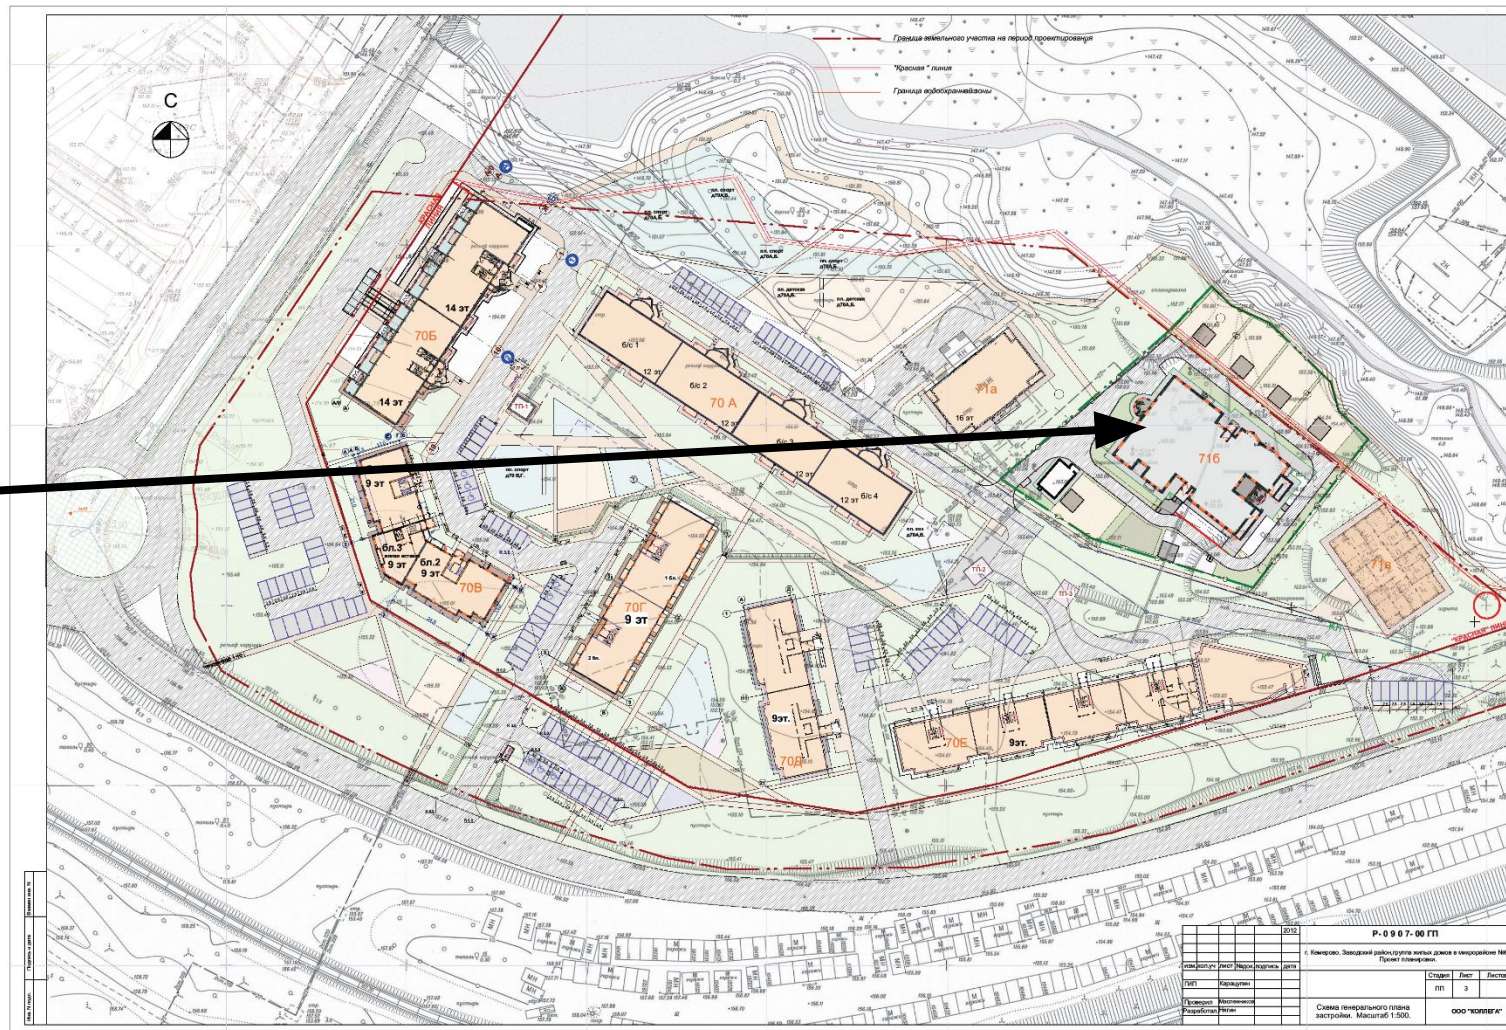

Строительство объектов социальной сферы Микрорайон «Антипова» Рудничный район

Школа на 825 учащихся:
300 мест – блок начальной школы,
525 мест – основное здание

**Детский сад
общеразвивающего вида
на 130 мест с бассейном**

Детский сад №17
Детский сад №5

Школа на 1050 учащихся

Строительство объектов социальной сферы

Микрорайон 15 Заводский район

Детский сад на 180 мест с бассейном по адресу: Заводский район, микрорайон 15, юго-восточнее жилого дома №1

Строительство объектов социальной сферы Микрорайон 14 Заводский район

Детский сад на
200 мест

Детский сад
на 200 мест

Условные обозначения

Строительство объектов социальной сферы Микрорайон 55 Заводский район

Детский сад на 130 мест

Строительство объектов социальной сферы Микрорайон 60 Заводский район

Детский сад на 125 мест с бассейном по адресу:
г. Кемерово, Заводский район,
микрорайон 60, юго-западнее
пруда-аэратора (строительный
номер 71б)