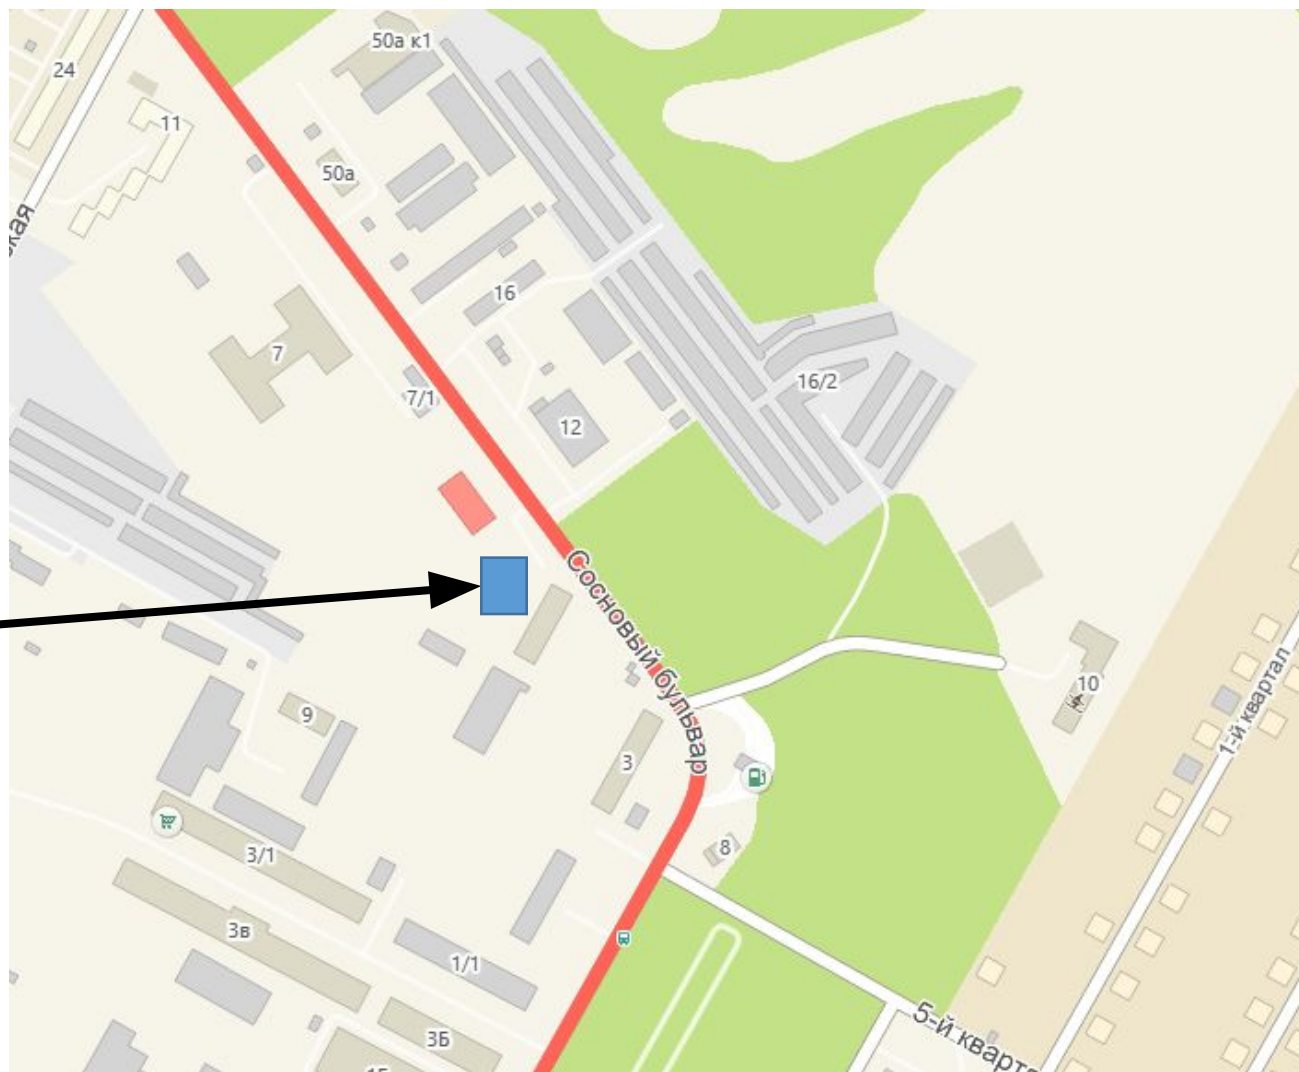

Строительство объектов социальной сферы Микрорайон «Антипова» Рудничный район

Школа на 825 учащихся:
300 мест – блок начальной школы,
525 мест – основное здание

**Детский сад
общеразвивающего вида
на 130 мест с бассейном**

Строительство объектов социальной сферы Микрорайон 68 Ленинский район

Детский сад на 350 мест с
бассейном

Строительство объектов социальной сферы

Крытый каток с искусственным льдом и универсальным залом

Крытый каток с искусственным льдом и универсальным залом по адресу: г. Кемерово, Рудничный район, Сосновый бульвар, 5