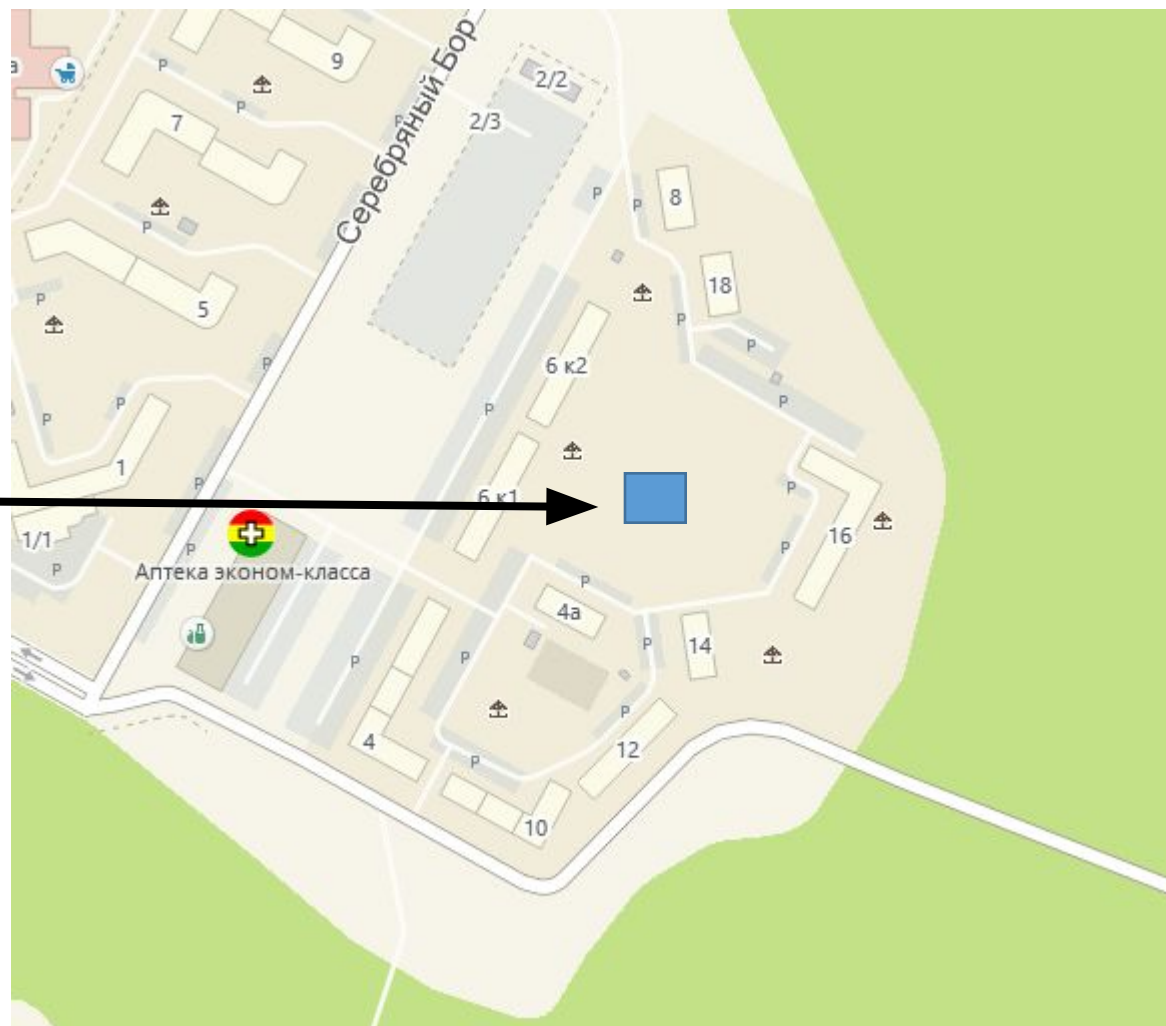

Строительство объектов социальной сферы Микрорайон «Антипова» Рудничный район

Школа на 825 учащихся:
300 мест – блок начальной школы,
525 мест – основное здание

**Детский сад
общеразвивающего вида
на 130 мест с бассейном**

Строительство объектов социальной сферы

Детский сад на 200 мест в Микрорайоне № 12А Рудничного района

Детский сад на 200 мест

Строительство объектов социальной сферы Детский сад на 74 места по ул. Суворова, 10

**Детский сад на 74 места
по ул. Суворова, 10**

Строительство объектов социальной сферы в жилом районе Ягуновский Заводского района

Детский сад на 140 мест по
адресу: г. Кемерово, жилой район
Ягуновский, ул. Барнаульская, 21

Строительство объектов социальной сферы Дополнительный 2-х этажный блок начальной школы на 300 мест к МБОУ Лицей № 89

«Строительство дополнительного
2-х этажного блока
начальной школы на 300 мест к
МБОУ Лицей № 89» по адресу:
г. Кемерово, Рудничный район,
ул. Ю.Смирнова, д.18а