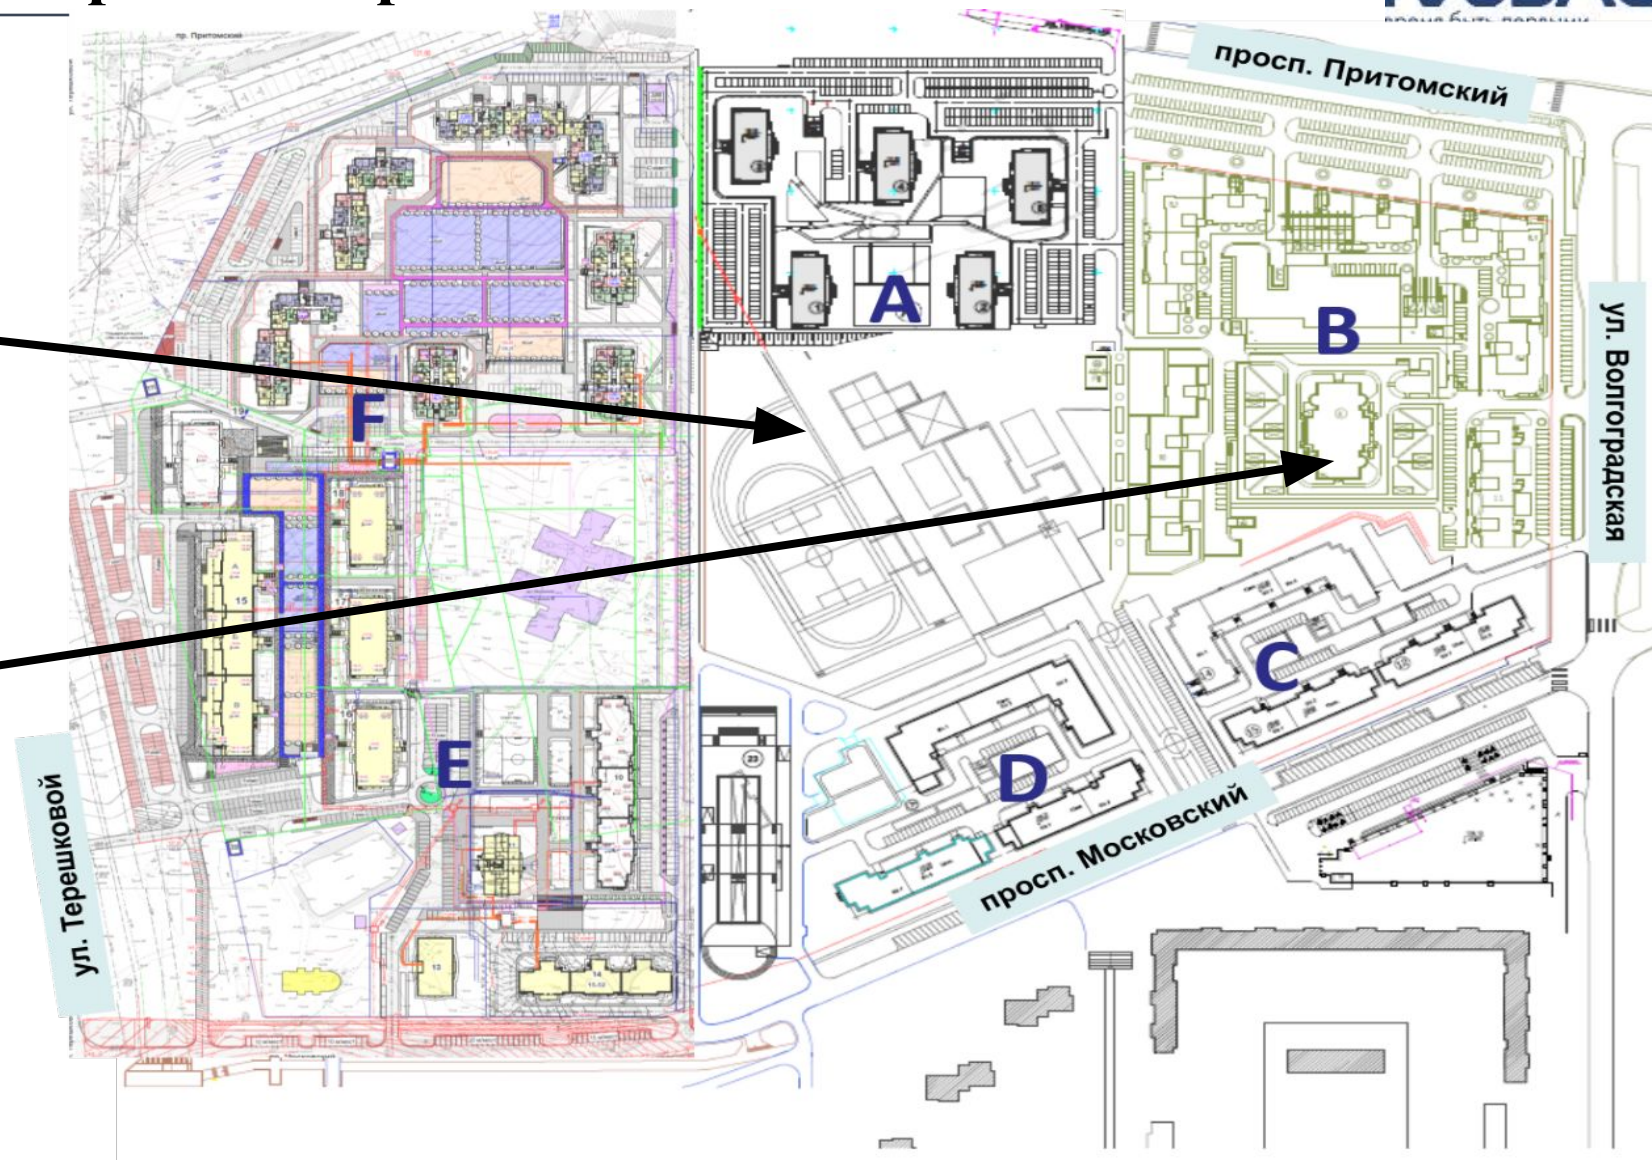

Строительство объектов социальной сферы Микрорайон «Антипова» Рудничный район

Школа на 825 учащихся:
300 мест – блок начальной школы,
525 мест – основное здание

**Детский сад
общеразвивающего вида
на 130 мест с бассейном**

Строительство объектов социальной сферы

Детский сад на 200 мест в Микрорайоне № 12А Рудничного района

Детский сад на 200 мест

Строительство объектов социальной сферы Детский сад на 74 места по ул. Суворова, 10

Строительство объектов социальной сферы Микрорайон № 7Б Центральный район

Детский сад на 200 мест
с бассейном

Детский сад на 200 мест с
бассейном

Общеобразовательная школа на 1 225
учащихся с универсальным спортивным
блоком на 170 посещений в смену

Строительство объектов социальной сферы Микрорайон 15А Центральный район

Общеобразовательная школа
на 1 050 учащихся

Детский сад на 258 мест с
бассейном по адресу: пр.
Притомский, 33

Строительство социальных объектов в ж.р. Лесная Поляна