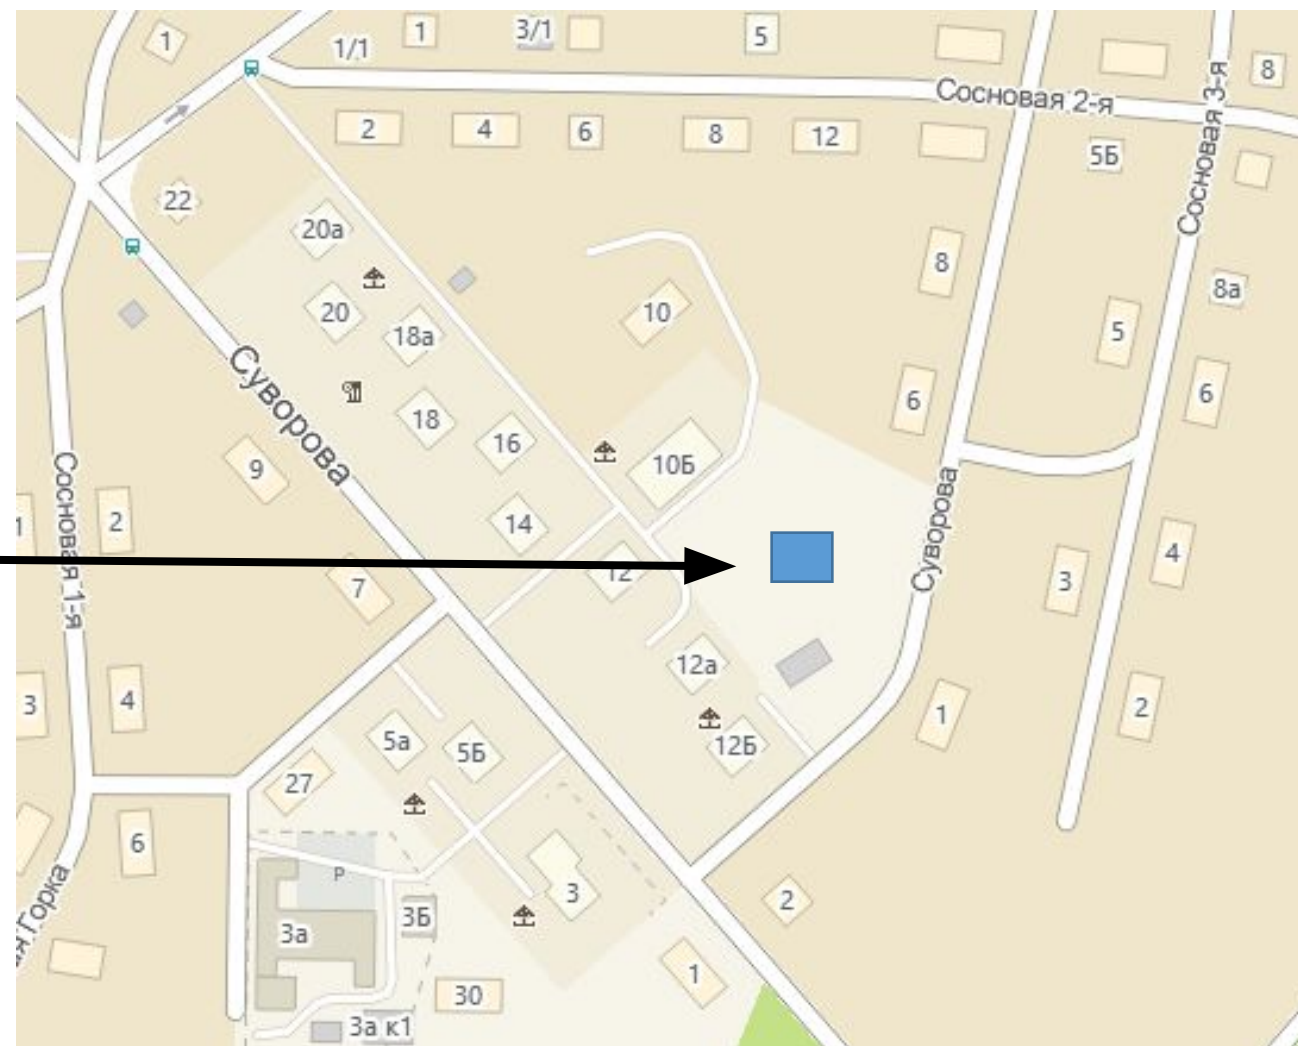

Строительство объектов социальной сферы Микрорайон «Антипова» Рудничный район

Школа на 825 учащихся:
300 мест – блок начальной школы,
525 мест – основное здание

**Детский сад
общеразвивающего вида
на 130 мест с бассейном**

Строительство объектов социальной сферы

Детский сад на 200 мест в Микрорайоне № 12А Рудничного района

Детский сад на 200 мест

Строительство объектов социальной сферы Детский сад на 74 места по ул. Суворова, 10

**Детский сад на 74 места
по ул. Суворова, 10**

Строительство объектов социальной сферы в жилом районе Ягуновский Заводского района

Детский сад на 140 мест по
адресу: г. Кемерово, жилой район
Ягуновский, ул. Барнаульская, 21

Строительство объектов социальной сферы Дополнительный 2-х этажный блок начальной школы на 300 мест к МБОУ Лицей № 89

«Строительство дополнительного
2-х этажного блока
начальной школы на 300 мест к
МБОУ Лицей № 89» по адресу:
г. Кемерово, Рудничный район,
ул. Ю.Смирнова, д.18а