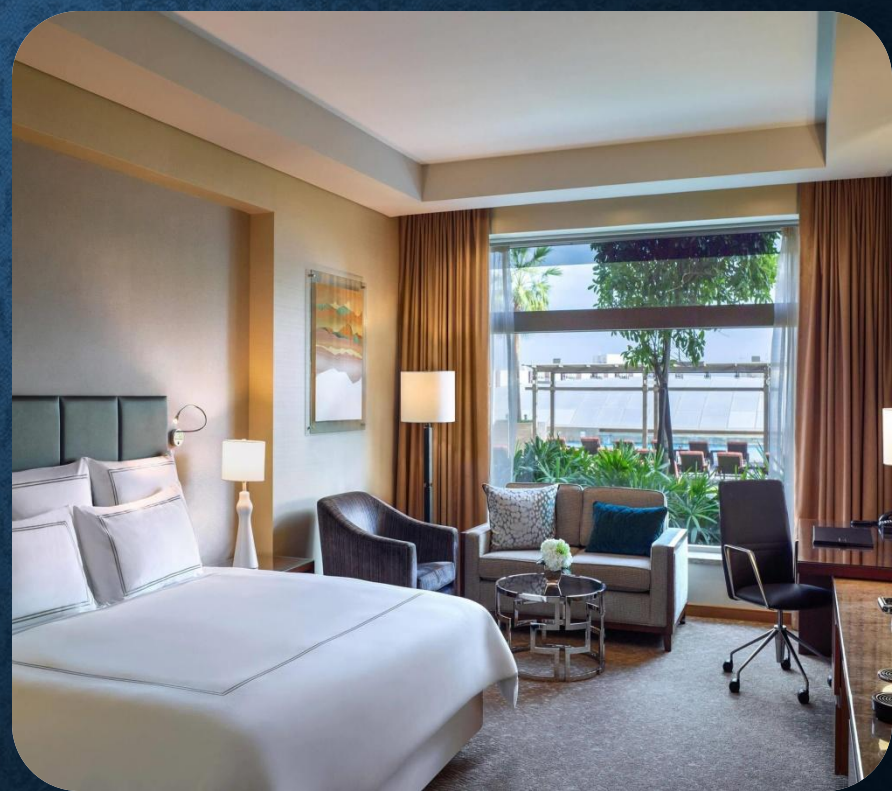

ОТЕЛИ СЕТИ SWISSÔTEL HOTELS & RESORTS

Таиланд

- ❖ [Бангкок](#) (Swissôtel Nai Lert Park and Swissôtel Le Concorde)
- ❖ [Пхукет](#) (Swissôtel Resort Phuket Kamala Beach and Swissôtel Resort Phuket Patong Beach)

Турция

- ❖ [Анкара](#)
- ❖ [Бодрум](#) (Swissôtel Resort Bodrum Hill; 2017, and Swissôtel Resort Bodrum Beach)
- ❖ [Стамбул](#) ([Swissôtel Istanbul](#) The Bosphorus and Swissôtel KozaPark Istanbul; 2019)
- ❖ [Измир](#) (Swissôtel Büyük Efes)

ОАЭ

- ❖ [Дубай](#) (Swissôtel Jadaf Dubai; 2018)