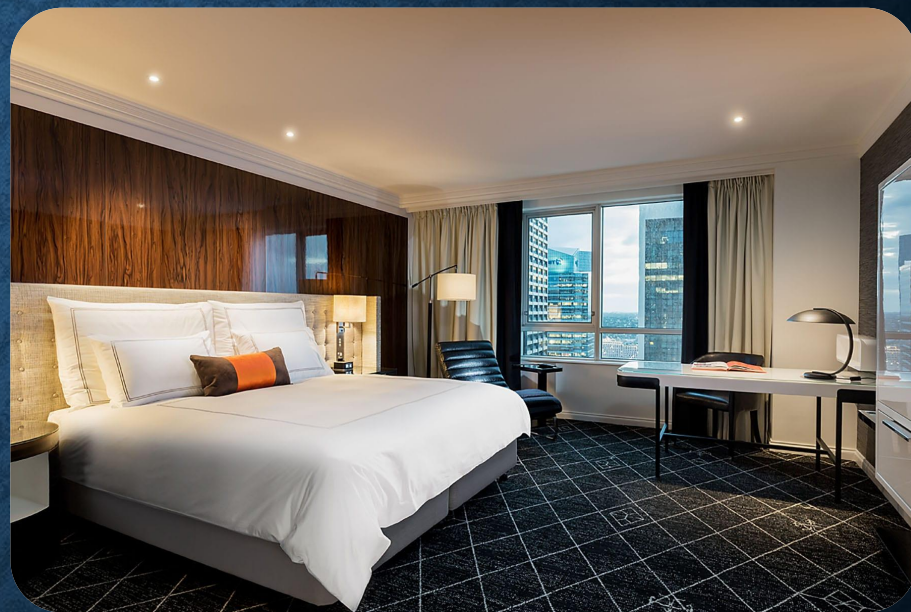

ОТЕЛИ СЕТИ SWISSÔTEL HOTELS & RESORTS

Океания

Австралия

❖ Сидней