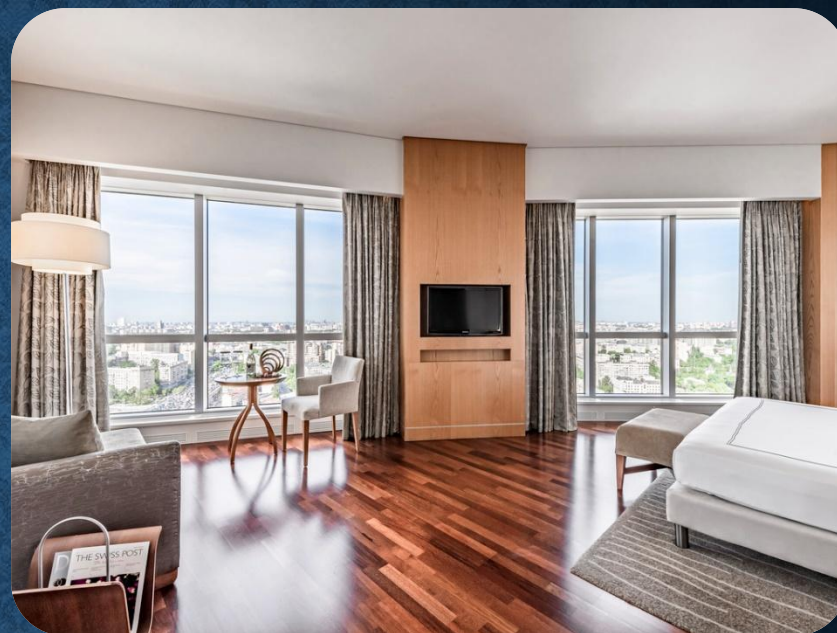

ТИПЫ НОМЕРОВ/ЦЕНА ЗА НОЧЬ
SWISSÔTEL ISTANBUL

❖ Лофт «Signature»

❖ 83598,59 руб

❖ Люкс с террасой и видом на Босфор

❖ 88248,12 руб

❖ Номер «Swiss Executive» с
двуспальной кроватью
(2x2) и видом на Босфор

❖ 39892,99 руб

❖ Номер «Swiss Advantage»
с двуспальной кроватью
(2x2) и видом на Босфор

❖ 34313,55 руб

ТИПЫ НОМЕРОВ/ЦЕНА ЗА НОЧЬ
РОССИЯ(МОСКВА)

- ◆ **Swiss Classic**
- ◆ **16020,00 руб**
- ◆ **Panorama Room, River view**
- ◆ **27450,00 руб**

**ТИПЫ НОМЕРОВ/ЦЕНА ЗА НОЧЬ
РОССИЯ(СОЧИ)**

- ◆ **Swiss Signature с видом
на море**
 - ◆ 60500,00 руб
- ◆ **Двухуровневый гранд-
люкс с видом на море**
 - ◆ 93500,00 руб

В остальных отелях **Swissôtel Hotels & Resorts** типы номеров схожи между собой