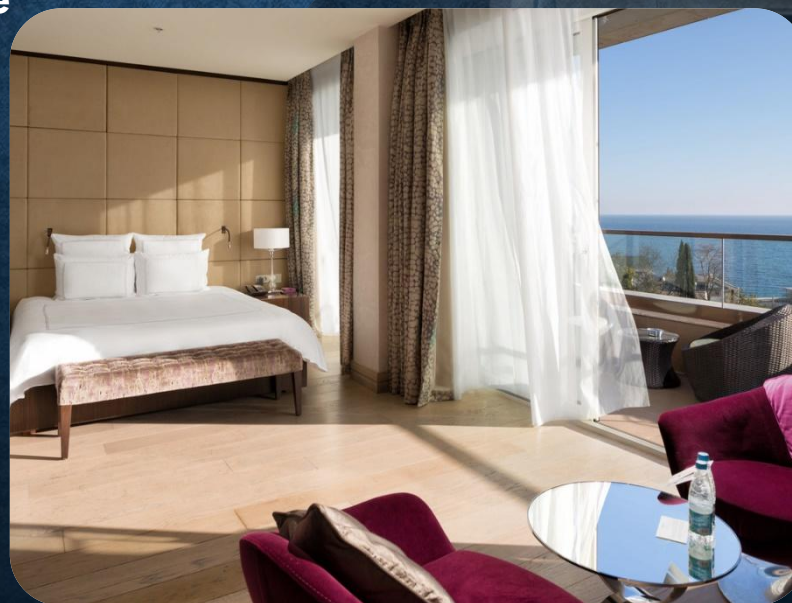

❖ Номер «Swiss Advantage»
с двуспальной кроватью
(2x2) и видом на Босфор

❖ 34313,55 руб

ТИПЫ НОМЕРОВ/ЦЕНА ЗА НОЧЬ
РОССИЯ(МОСКВА)

- ◆ **Swiss Classic**
- ◆ **16020,00 руб**
- ◆ **Panorama Room, River view**
- ◆ **27450,00 руб**

**ТИПЫ НОМЕРОВ/ЦЕНА ЗА НОЧЬ
РОССИЯ(СОЧИ)**

- ◆ **Swiss Signature с видом
на море**
 - ◆ 60500,00 руб
- ◆ **Двухуровневый гранд-
люкс с видом на море**
 - ◆ 93500,00 руб

В остальных отелях **Swissôtel Hotels & Resorts** типы номеров схожи между собой