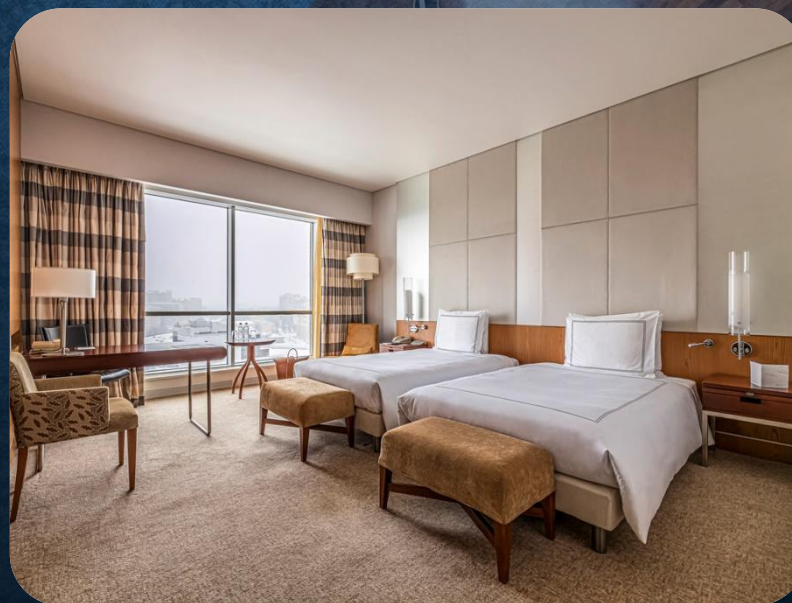

ТИПЫ НОМЕРОВ/ЦЕНА ЗА НОЧЬ
SWISSÔTEL ISTANBUL

❖ Лофт «Signature»

❖ 83598,59 руб

❖ Люкс с террасой и видом на Босфор

❖ 88248,12 руб

❖ Номер «Swiss Executive» с
двуспальной кроватью
(2x2) и видом на Босфор

❖ 39892,99 руб

❖ Номер «Swiss Advantage»
с двуспальной кроватью
(2x2) и видом на Босфор

❖ 34313,55 руб

ТИПЫ НОМЕРОВ/ЦЕНА ЗА НОЧЬ
РОССИЯ(МОСКВА)

- ◆ **Swiss Classic**
- ◆ **16020,00 руб**
- ◆ **Panorama Room, River view**
- ◆ **27450,00 руб**

**ТИПЫ НОМЕРОВ/ЦЕНА ЗА НОЧЬ
РОССИЯ(СОЧИ)**

- ◆ **Swiss Signature с видом
на море**
 - ◆ 60500,00 руб
- ◆ **Двухуровневый гранд-
люкс с видом на море**
 - ◆ 93500,00 руб

В остальных отелях **Swissôtel Hotels & Resorts** типы номеров схожи между собой