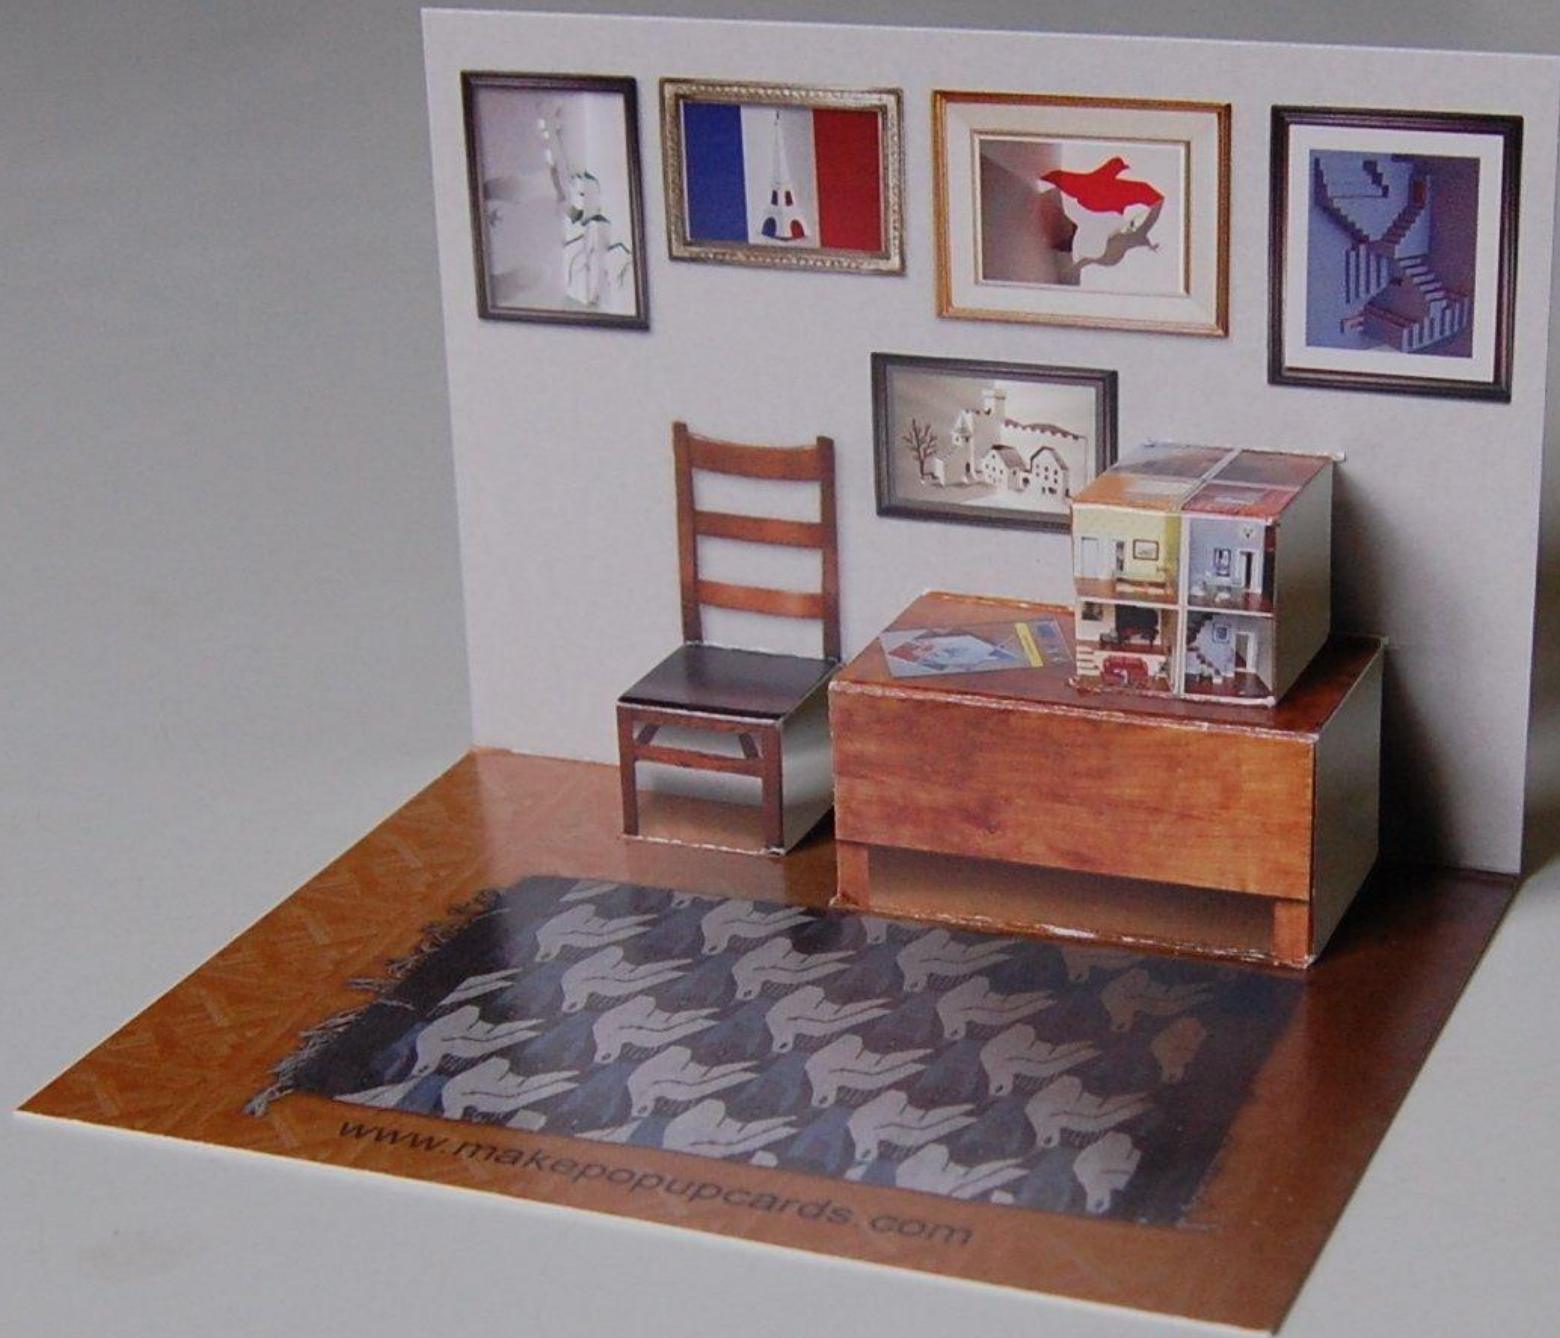

# Тема 28-29. Дизайн-проект в интерьере частного дома

**ЗАДАНИЕ: создать макет-развертку комнаты, в которой объединены две или более функции**

[www.makepopupcards.com](http://www.makepopupcards.com)

@KMDBUILDS

Cafe at home

PETIT MONDE