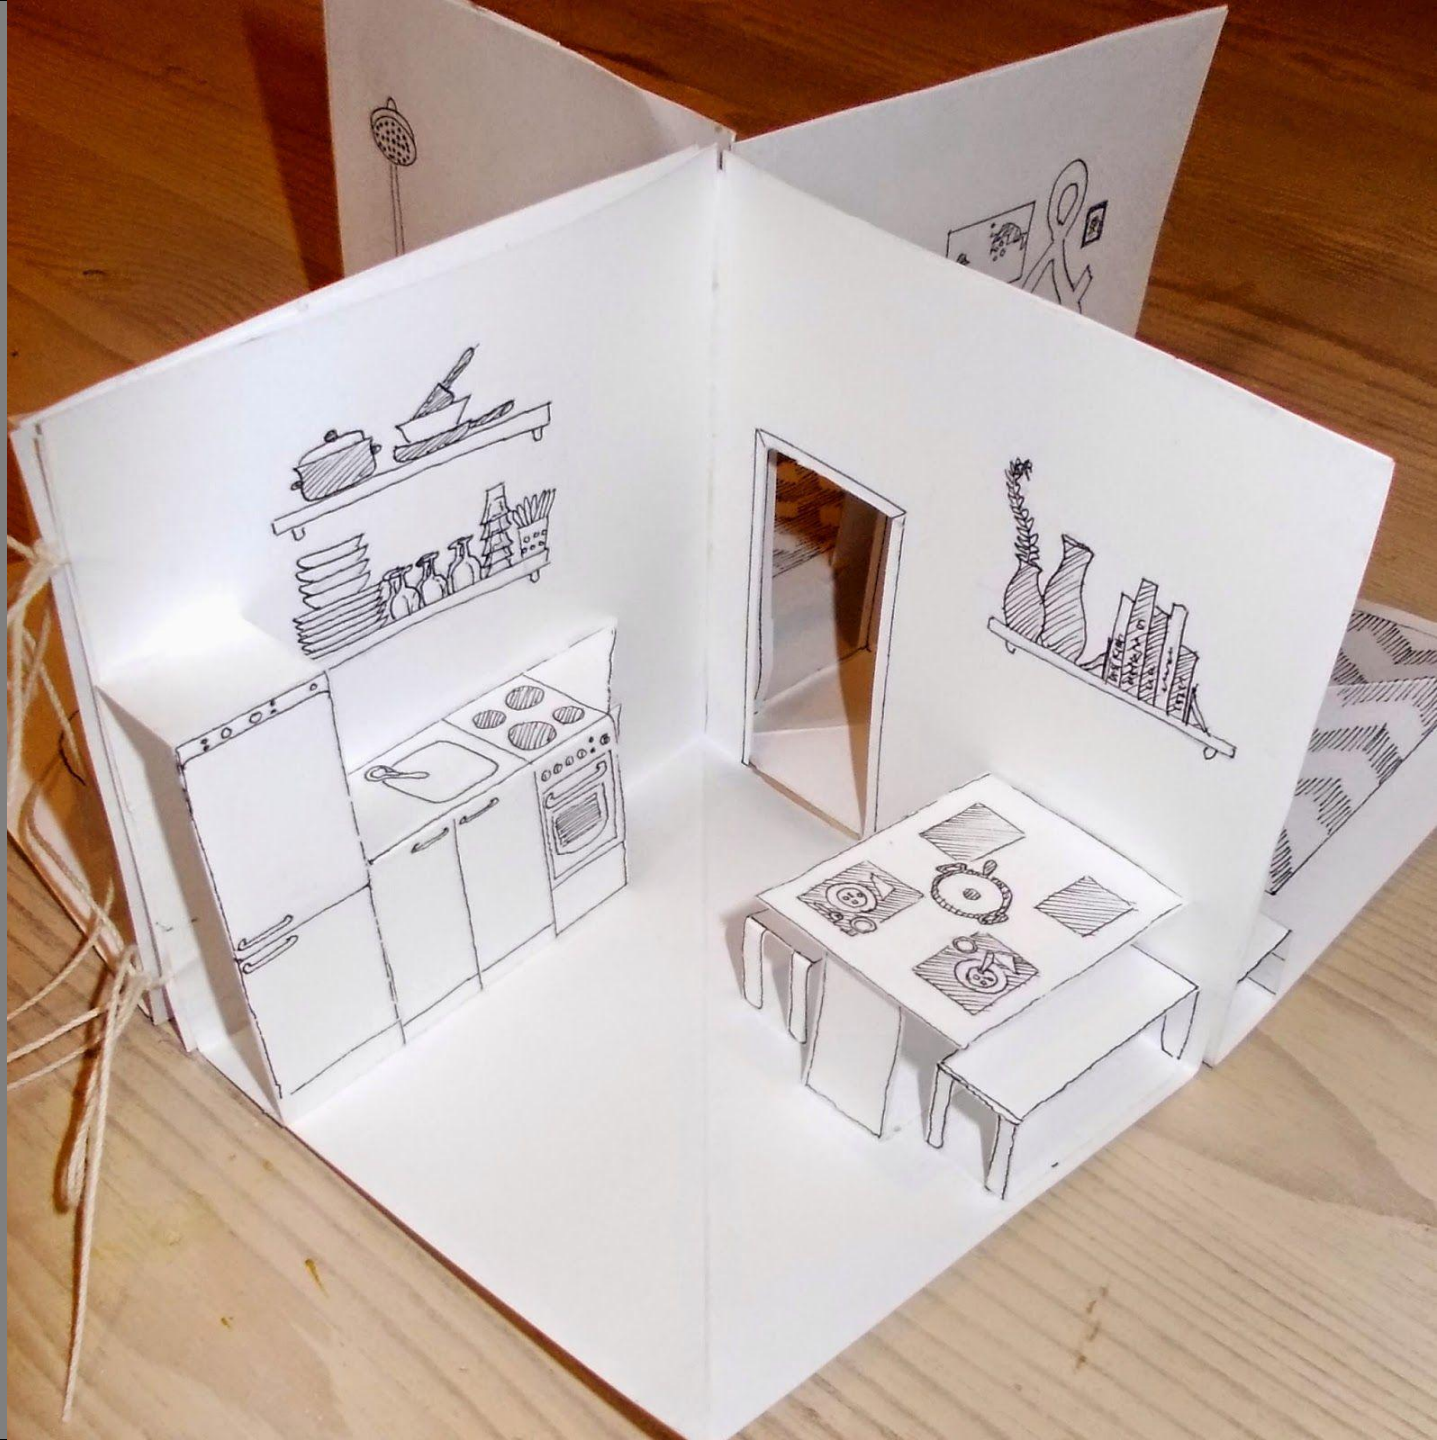

# Тема 28-29. Дизайн-проект в интерьере частного дома

**ЗАДАНИЕ: создать макет-развертку комнаты, в которой объединены две или более функции**

[www.makepopupcards.com](http://www.makepopupcards.com)

@KMDBUILDS

Cafe at home

PETIT MONDE