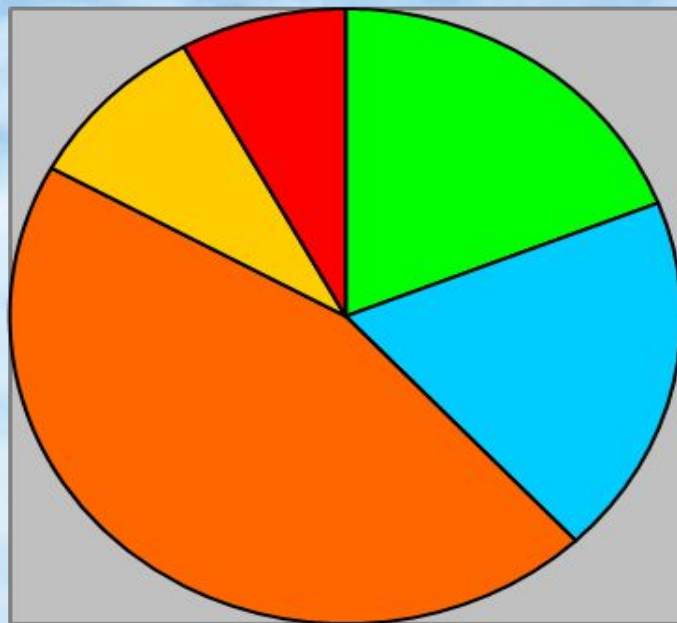

Вещества загрязняющие атмосферный воздух

■ Взвешенные вещества

■ Диоксид азота

■ Твёрдые фториды

■ Оксид азота

■ Фторид водорода