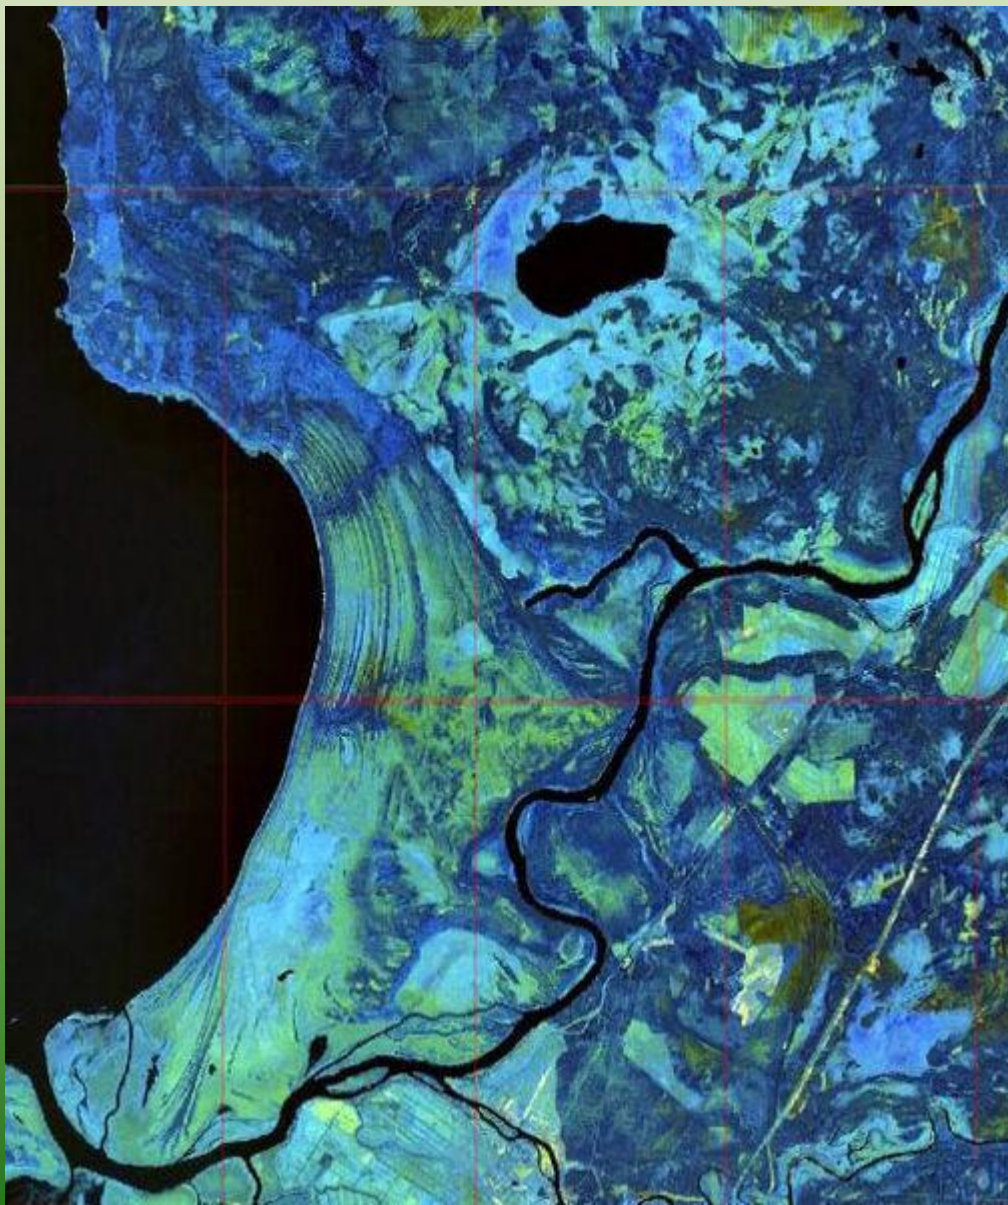

Особо охраняемые природные территории (ООПТ) Ленинградской области

Нижне- Свирский заповедник

Орлан-белохвост

Скопа

Коростель

Малый погоньш

Дубровник

Белка-летяга

Выдра

Бобр

Вепсский лес

Линдуловская роща

Мшинское болото

Мшинское болото

Hot Animal

Особо охраняемые
природные территории
(ООПТ)
Приозерского района

Озеро Красное

Тосненский водопад