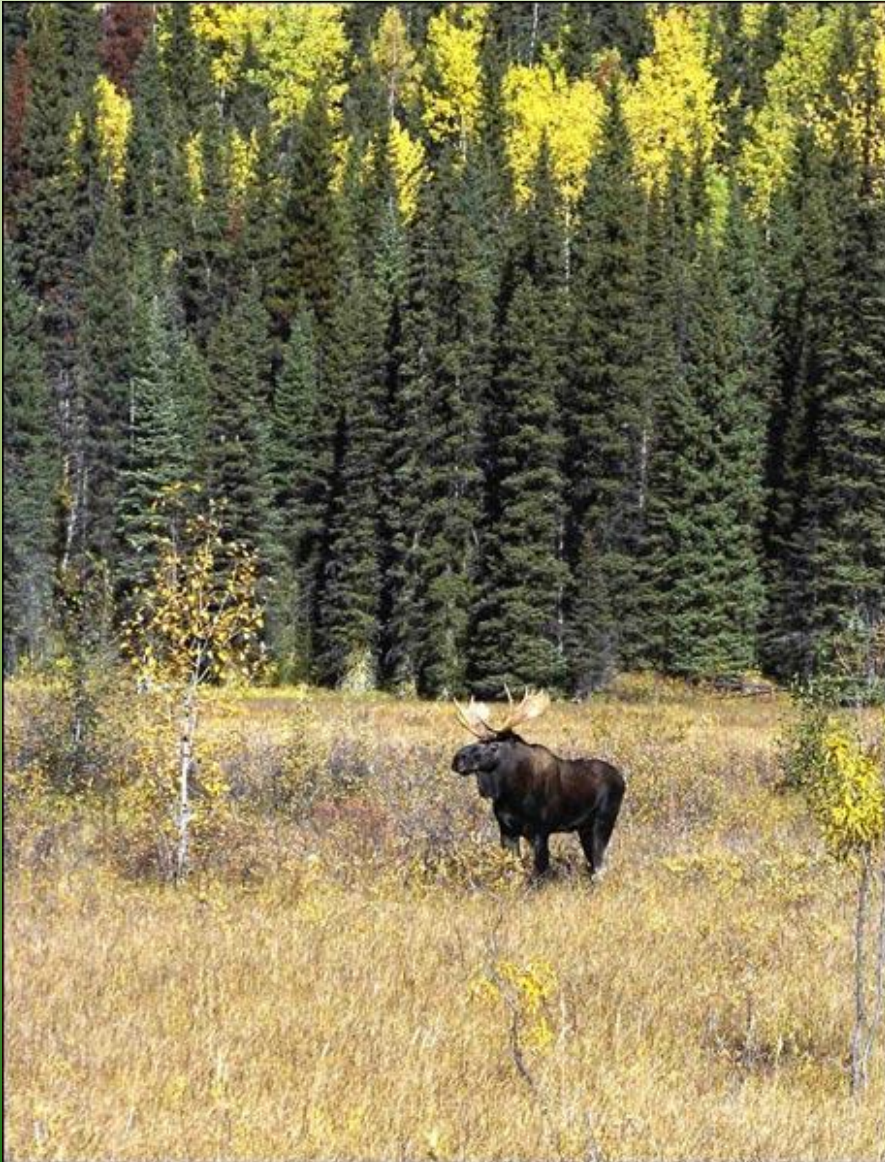

Особо охраняемые природные территории (ООПТ) Ленинградской области

Нижне- Свирский заповедник

Орлан-белохвост

Скопа

Коростель

Малый погоньш

Дубровник

Белка-летяга

Выдра

Бобр

Вепсский лес

Линдуловская роща

Мшинское болото

Мшинское болото

Hot Animal

Особо охраняемые
природные территории
(ООПТ)
Приозерского района

Озеро Красное

Тосненский водопад