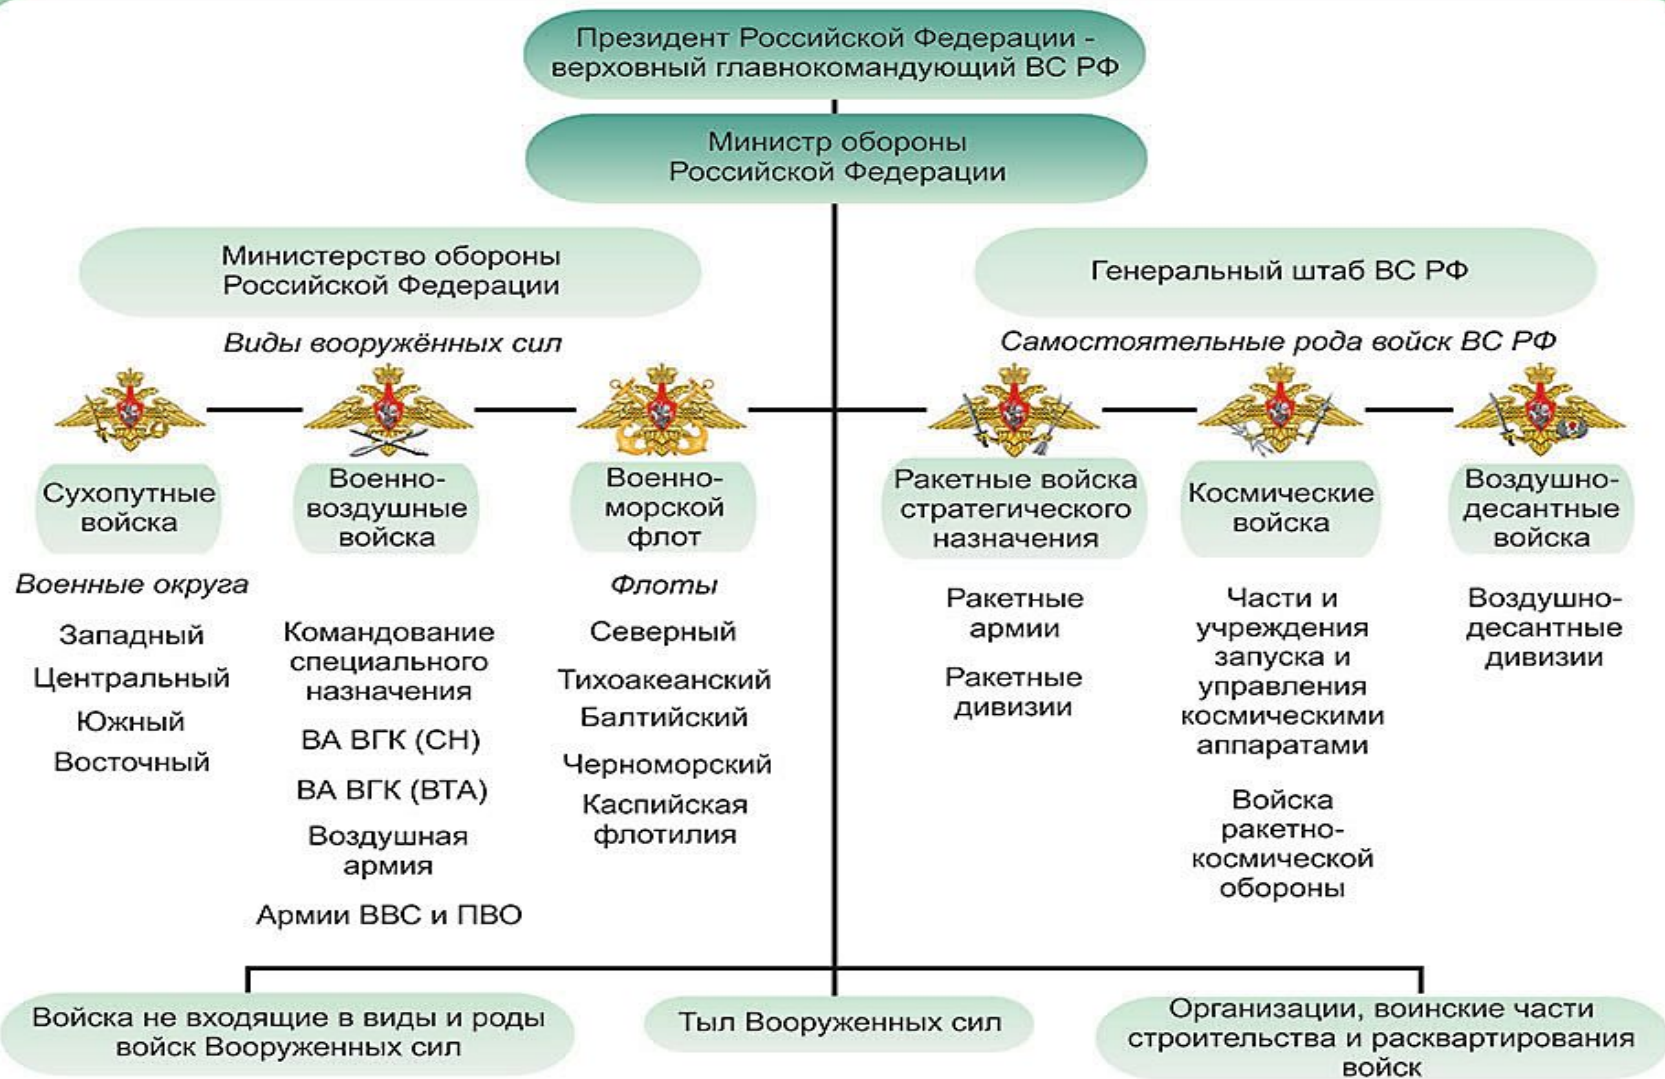

**Организационная структура
Вооруженных Сил.
Виды Вооруженных Сил,
рода войск.**

Вооружённые силы
Российской Федерации (ВС России) —
государственная военная организация
Российской Федерации, предназначенная для
отражения агрессии, направленной против
Российской Федерации — России,
для вооружённой защиты целостности и
неприкосновенности её территории, а также
для выполнения задач в соответствии с
международными договорами России.

Структура вооруженных сил РФ

Виды вооруженных сил

Сухопутные войска

**Военно-воздушные
силы**

Военно-морской флот

**Сухопутные
войска – это вид
войск,
предназначенный
преимущественно
для ведения
боевых действий
на суше.**