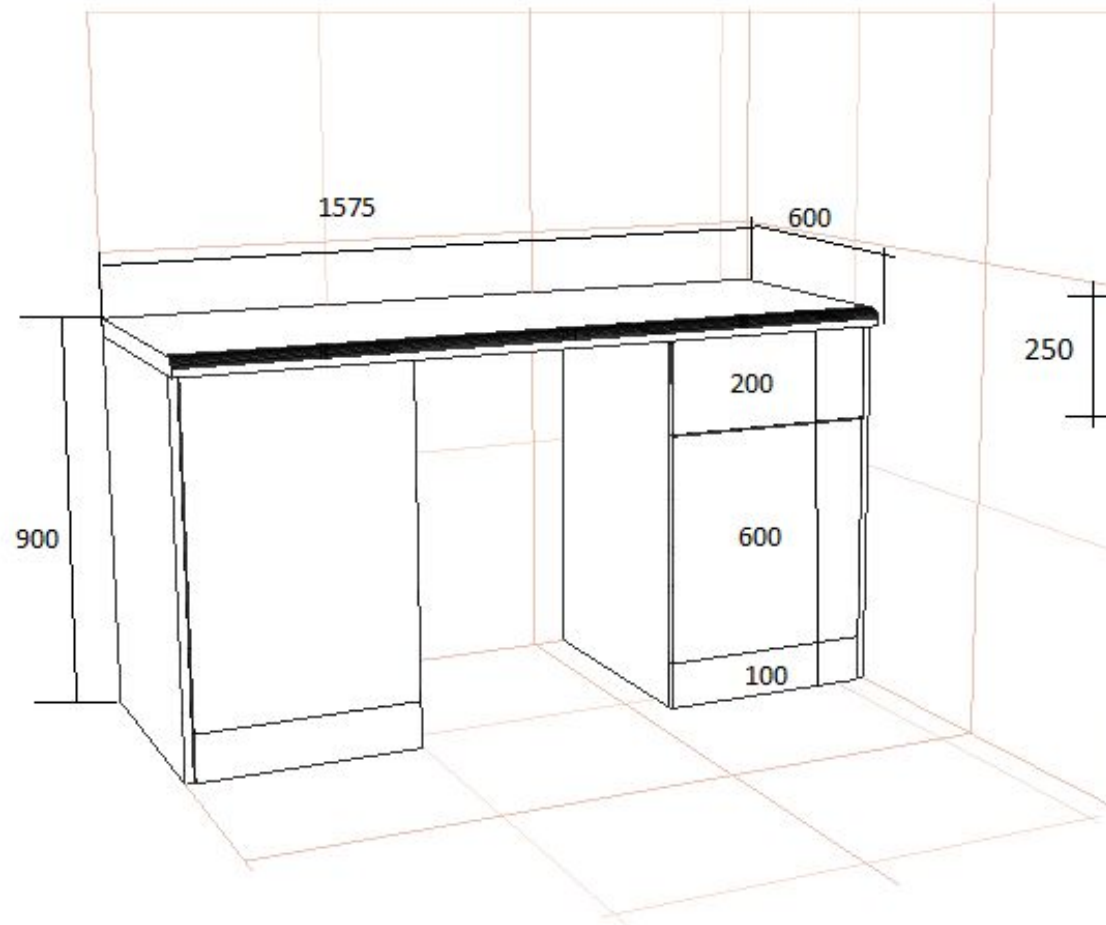

Кухня

Ак-026 мебель для кухни