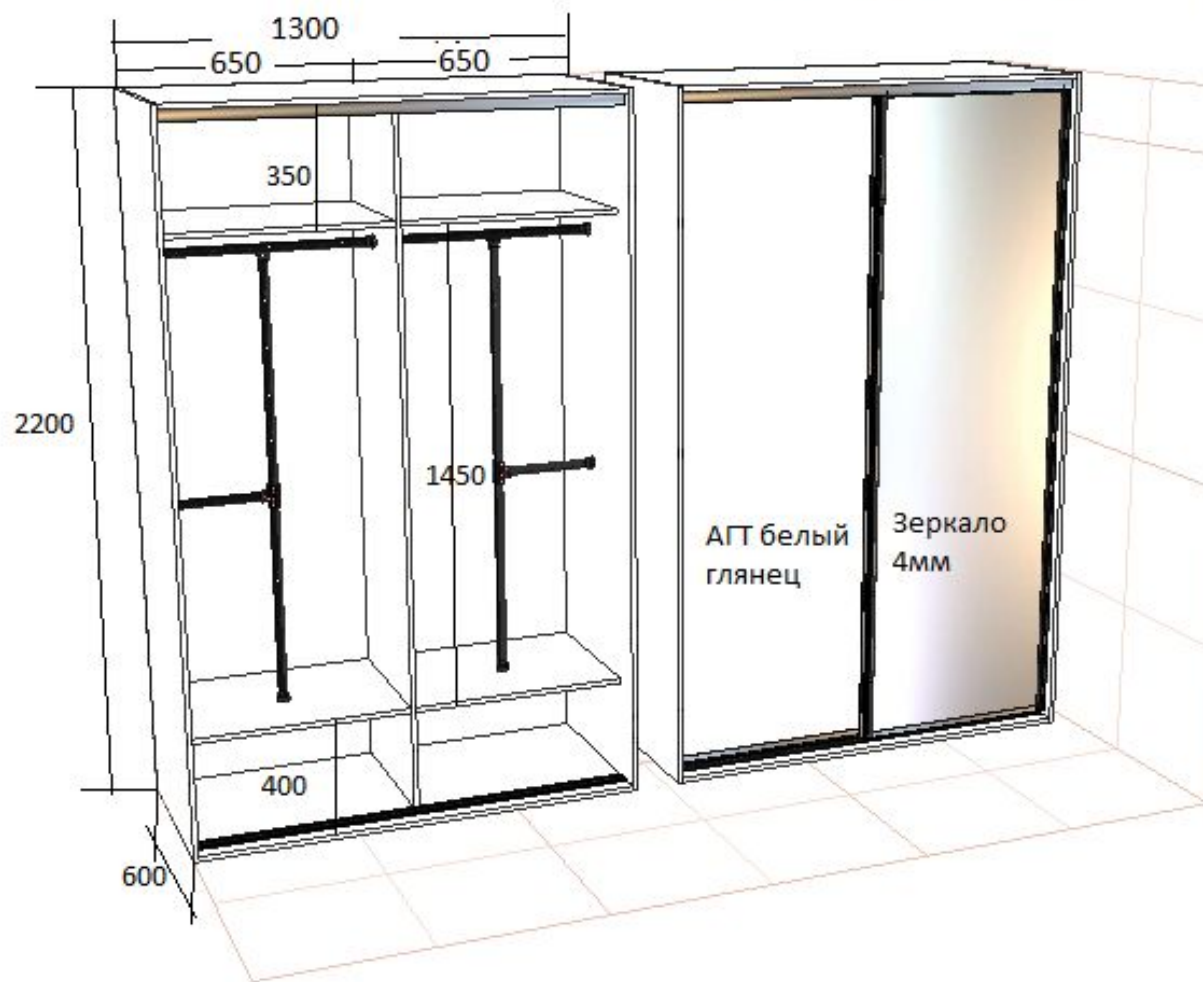

шкаф в прихожую

Ак-026 Шкаф-купе в прихожую

Корпус АГТ 18мм Белый глянец
Наполнение ЛДСП 16мм Белый глянец 0,4 кромка
Вешала выдвижные, глубина шкафа 450мм
Двери-купе система Аристо Эконом Хром Матовый
Наполнение дверей Зеркала 4мм
Задняя стенка хдф белый

шкаф в спальню

Ак-026 корпусный шкаф -купе

Корпус АГТ 18мм Белый глянец
Наполнение ЛДСП 16мм Белый глянец 0,4кр.
Двери Аристо Эконом Хром матовый ручка С
Наполнение дверей : зеркало 4мм, АГТ
белый глянец
Задняя стенка хдф белый
Глубина шкафа с дверями 600мм