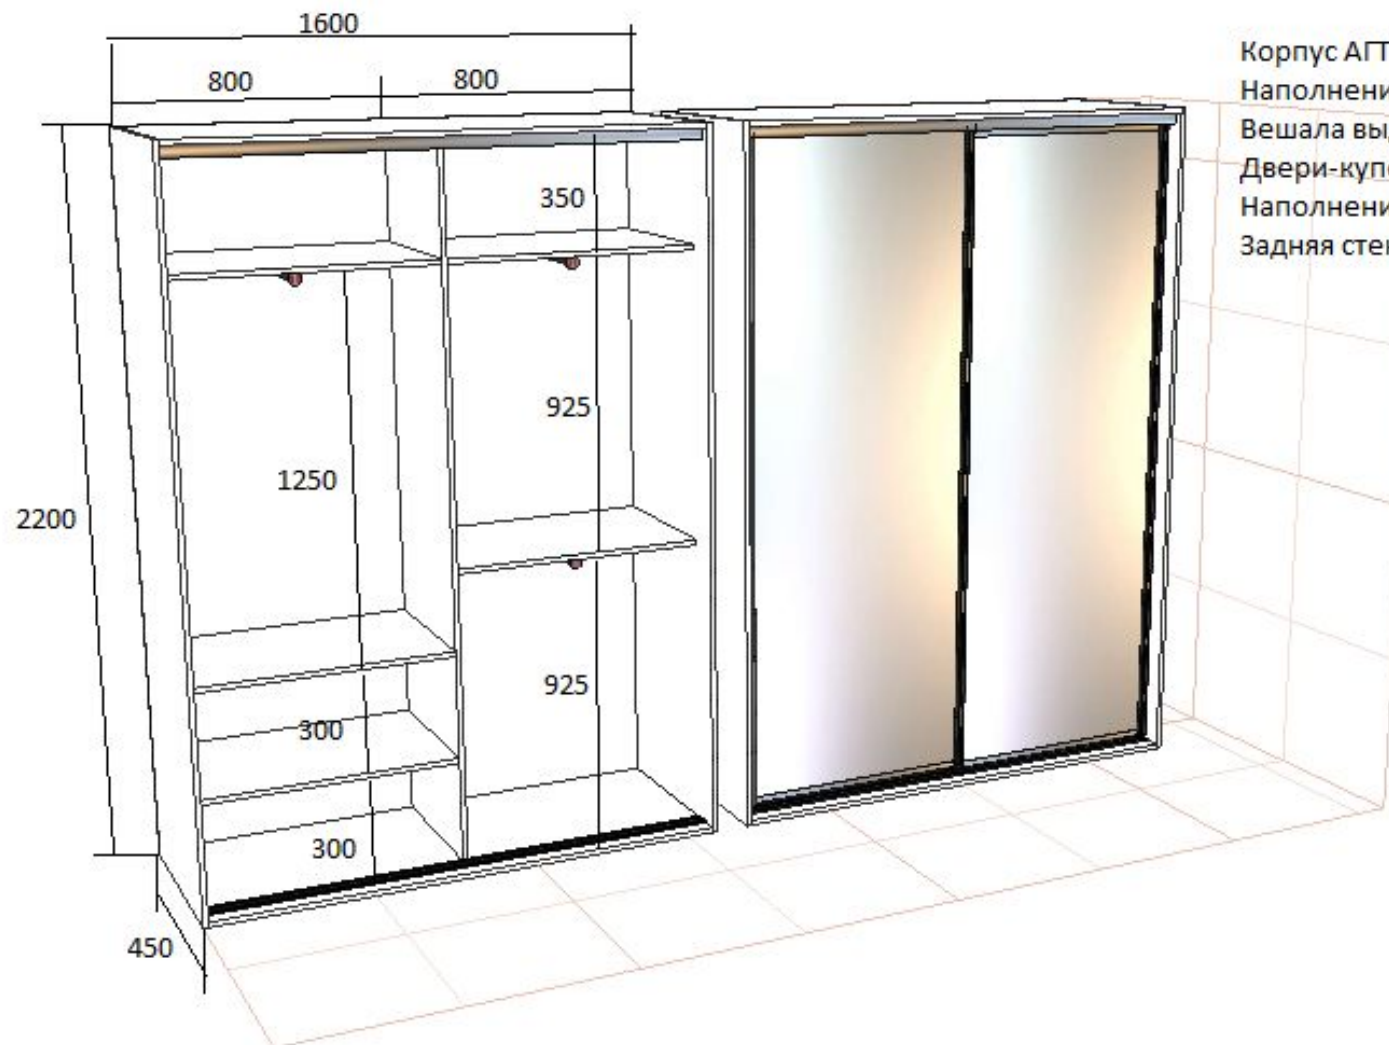

Туристические домики Baikal House

CXEMA

CBET

Кухня

Ак-026 мебель для кухни

Корпус ЛДСП 16мм Дуб Галифакс Табак 0,4 кромка
Столешница Дуб Галифакс Табак
Фасады ЛДСП Дуб Галифакс 16мм, АГТ Белый
глянец 18мм
полочка из сращенного лдсп Дуб Галифакс
Табак, на скрытых полкодержателях

шкаф в прихожую

Ак-026 Шкаф-купе в прихожую

Корпус АГТ 18мм Белый глянец
Наполнение ЛДСП 16мм Белый глянец 0,4 кромка
Вешала выдвижные, глубина шкафа 450мм
Двери-купе система Аристо Эконом Хром Матовый
Наполнение дверей Зеркала 4мм
Задняя стенка хдф белый

шкаф в спальню

Ак-026 корпусный шкаф -купе

Корпус АГТ 18мм Белый глянец
Наполнение ЛДСП 16мм Белый глянец 0,4кр.
Двери Аристо Эконом Хром матовый ручка С
Наполнение дверей : зеркало 4мм, АГТ
белый глянец
Задняя стенка хдф белый
Глубина шкафа с дверями 600мм