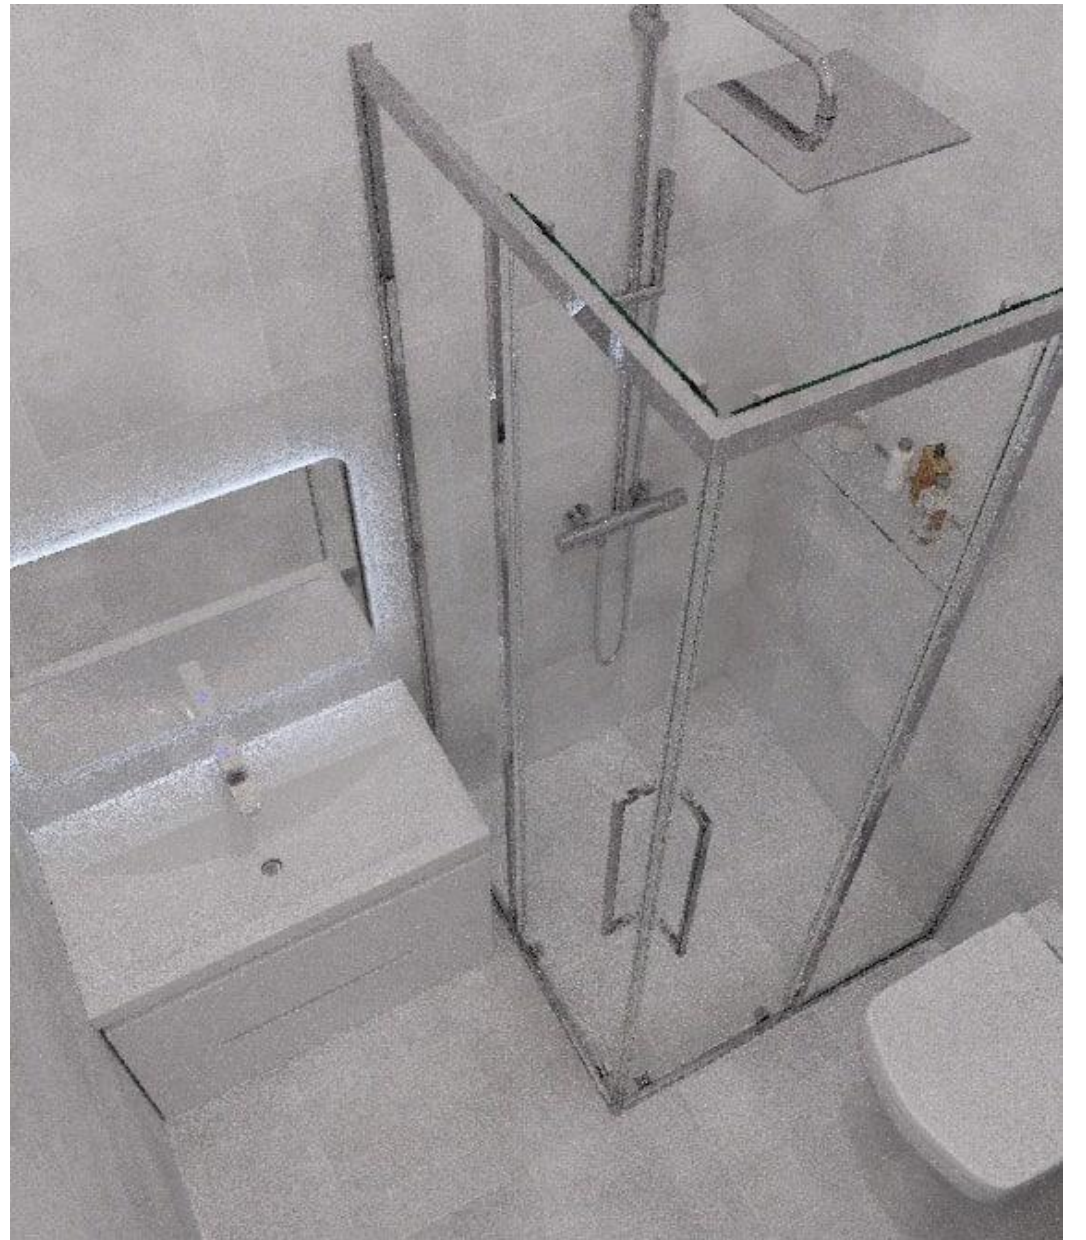

Туристические домики Baikal House

CXEMA

CBET

Кухня

Ак-026 мебель для кухни

Корпус ЛДСП 16мм Дуб Галифакс Табак 0,4 кромка
Столешница Дуб Галифакс Табак
Фасады ЛДСП Дуб Галифакс 16мм, АГТ Белый
глянец 18мм
полочка из сращенного лдсп Дуб Галифакс
Табак, на скрытых полкодержателях

шкаф в прихожую

Ак-026 Шкаф-купе в прихожую

Корпус АГТ 18мм Белый глянец
Наполнение ЛДСП 16мм Белый глянец 0,4 кромка
Вешала выдвижные, глубина шкафа 450мм
Двери-купе система Аристо Эконом Хром Матовый
Наполнение дверей Зеркала 4мм
Задняя стенка хдф белый

шкаф в спальню

Ак-026 корпусный шкаф -купе

Корпус АГТ 18мм Белый глянец
Наполнение ЛДСП 16мм Белый глянец 0,4кр.
Двери Аристо Эконом Хром матовый ручка С
Наполнение дверей : зеркало 4мм, АГТ
белый глянец
Задняя стенка хдф белый
Глубина шкафа с дверями 600мм