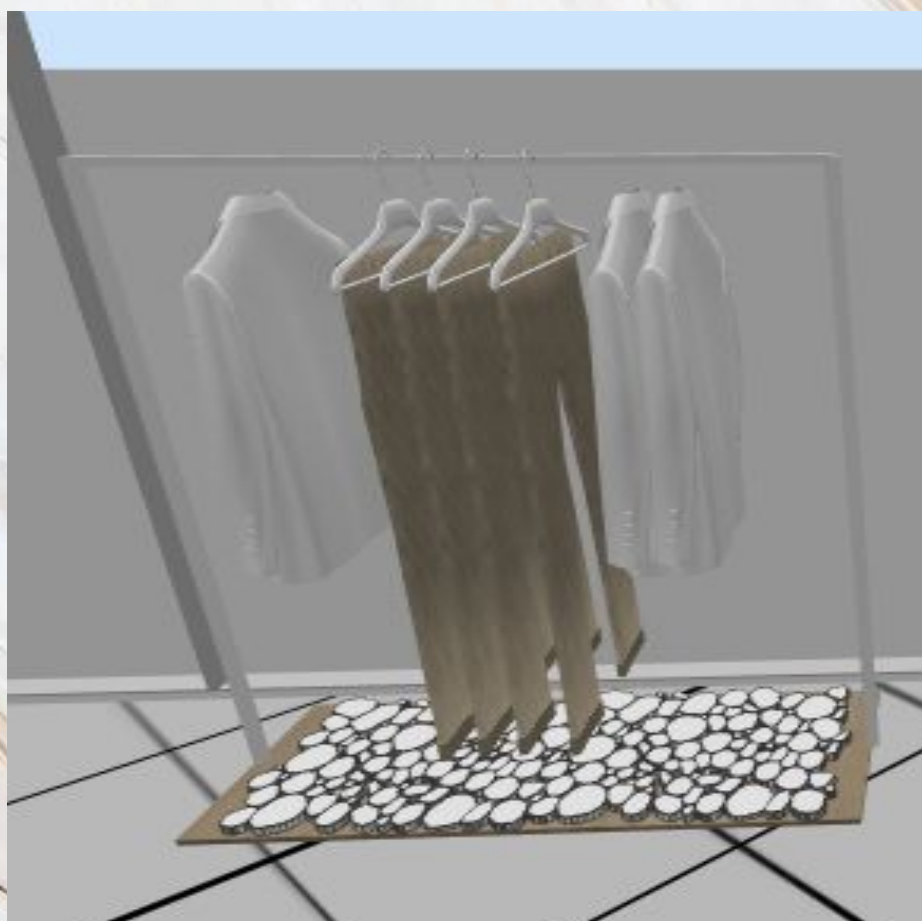

Высота 1500мм

Торговое оборудование

стойка напольная(5шт)

Материал

**труба металлическая диаметр 30мм,
порошковая покраска цвет белый.**

Ширина 800мм

Глубина 600мм

Высота 1400мм

Торговое оборудование

стойка напольная(2шт)

Материал

**профиль металлический 25мм,
порошковая покраска цвет белый.**

Ширина 1000мм

Глубина 600мм

Высота 1700мм

Дно ДСП туя 16мм

Глубина 600мм

Высота 700мм

Торговое оборудование

стойка напольная(2шт)

Материал

**труба металлическая, порошковая
покраска цвет белый.**

Ширина 600мм

Глубина 600мм

Высота 1700мм

Полки ДСП туя 16мм

Торговое оборудование

стойка напольная деним(1шт)

Материал

**профиль металлический 25 мм,
порошковая покраска цвет белый.**

Ширина 1300мм

Глубина 600мм