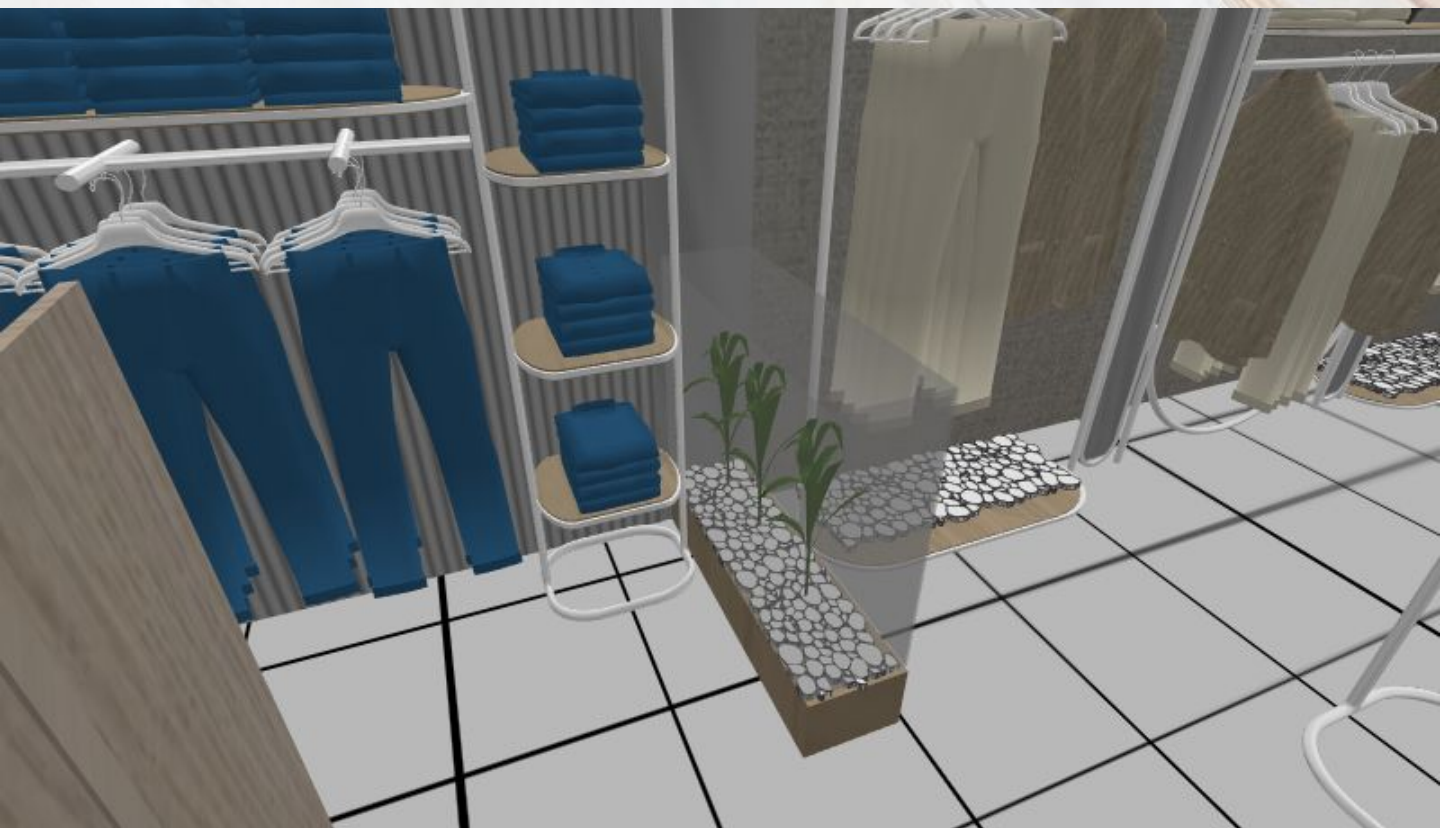

Торговое оборудование

зона деним

Подиум со стеклом

Ширина 1000мм

Глубина 300мм

Высота 1000мм

**Материал ДСП дуб и закаленное
стекло**

Торговое оборудование