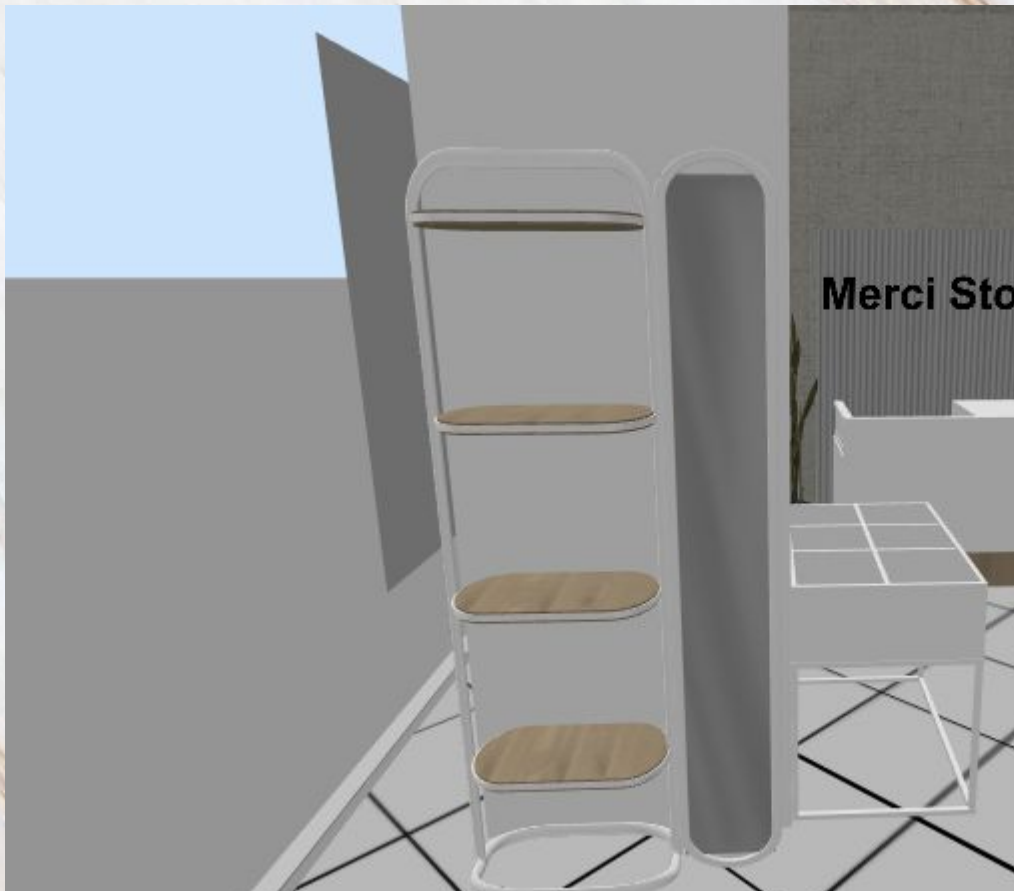

Высота 1500мм

Торговое оборудование

стойка напольная(5шт)

Материал

**труба металлическая диаметр 30мм,
порошковая покраска цвет белый.**

Ширина 800мм

Глубина 600мм

Высота 1400мм

Глубина 600мм

Высота 700мм

Торговое оборудование

стойка напольная(2шт)

Материал

**труба металлическая, порошковая
покраска цвет белый.**

Ширина 600мм

Глубина 600мм

Торговое оборудование

**стойка напольная с зеркалом
для обуви (1шт)**

Материал

**Труба металлическая , порошковая
покраска цвет белый**

Ширина 900мм

Глубина 300мм

Высота 2000мм

Торговое оборудование

КАССОВЫЙ СТОЛ

Материал

МДФ белый

ДСП туя

Ширина 1800мм

Глубина 600мм

Высота 1150мм

Торговое оборудование