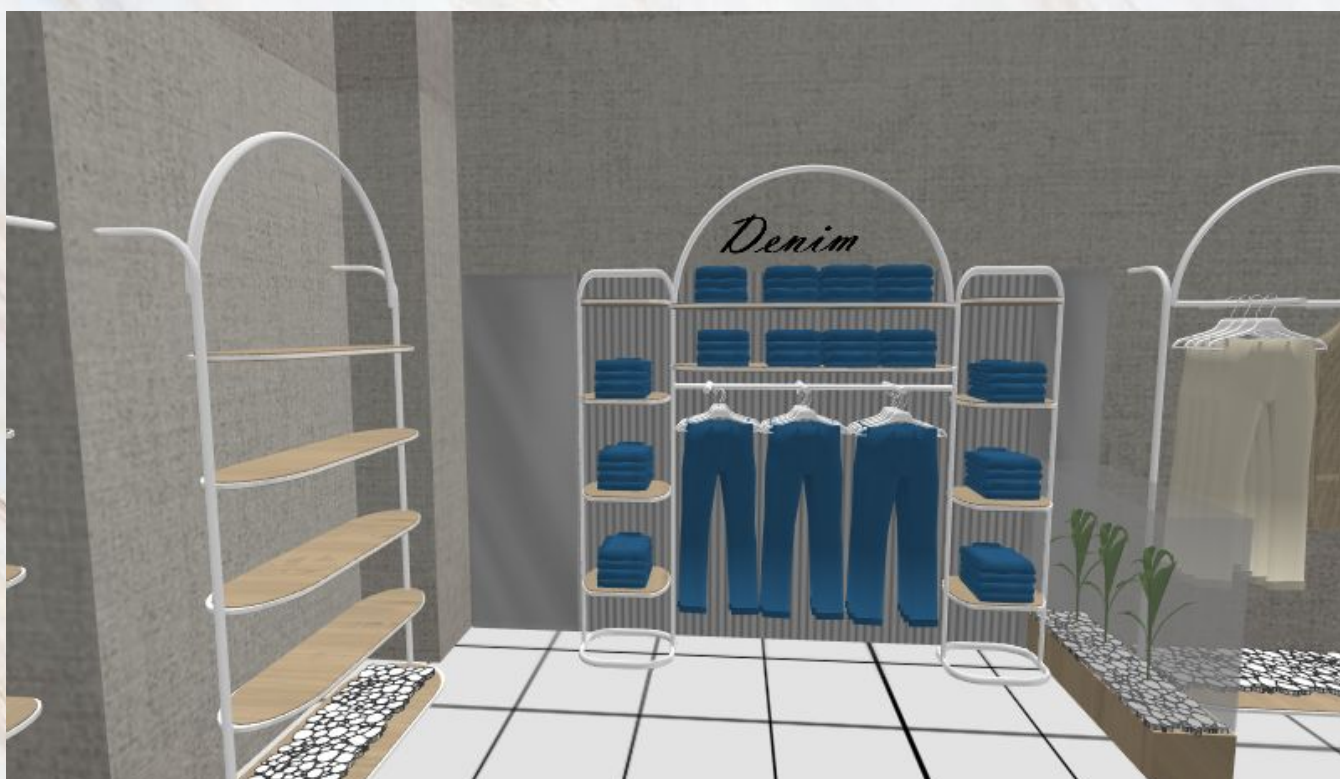

Количество 1шт

Полки №2

Ширина 400

Глубина 300мм

Высота 16мм

Количество 4шт

Торговое оборудование

зона деним

Торговое оборудование

зона деним

Подиум со стеклом

Ширина 1000мм

Глубина 300мм

Высота 1000мм

**Материал ДСП дуб и закаленное
стекло**

Торговое оборудование