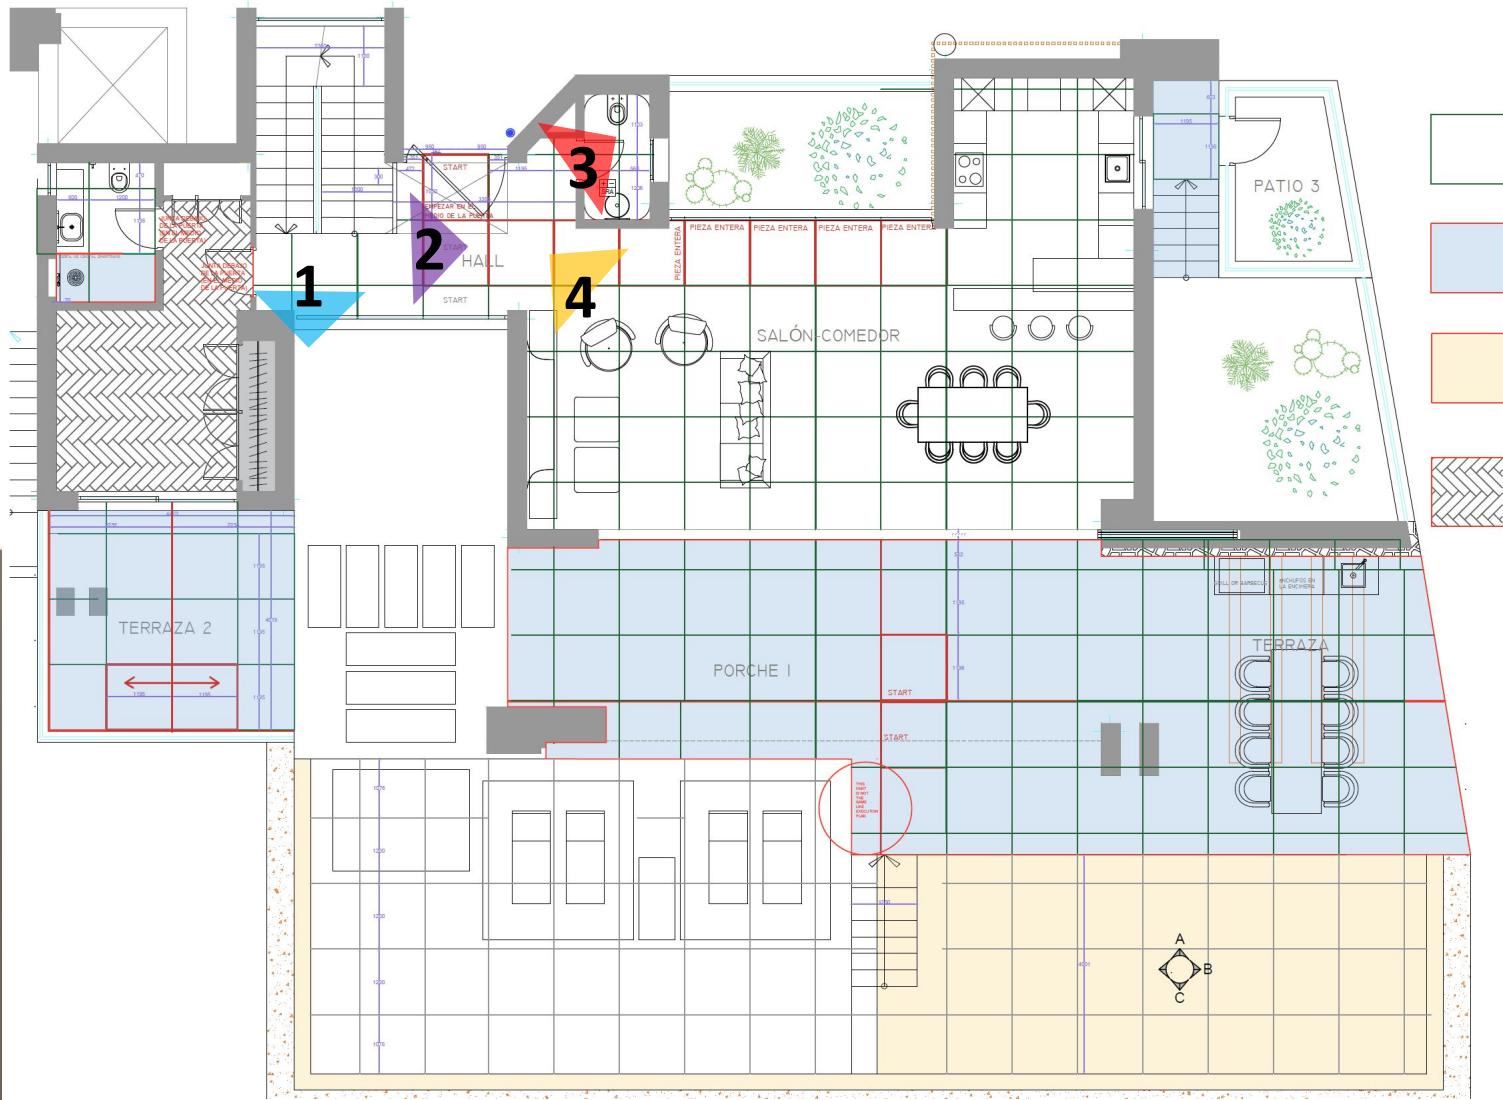

ДЕЛАЕМ
 Террасу
 только ту
 часть
 котрую
 ВИДНО

ВЫСОТА ПОТОЛКОВ

Часть где лестница и над входной дверью "ДВОЙНОЙ СВЕТ" высота 570 см

ВЫСОТА ПОТОЛКОВ

- h 260
- h 270
- h 300
- nicho de cortina
12-15 cm de profundidad
- luz de techo indirecta
- luz indirecta en el nicho de la cortina

1

2

3

Rejillas para aire acondicionado

Окна минималистичные, тонкие (5-7 см) черные матовые рамы

Нижняя рама утоплена в пол (кроме кухонного окна)

4

10.00

3

1.70

1.70

1.00

1

3.90

2

4.85

2.70

5

Витрины
Окно которое
не открывается
Рама и одно
стекло

Нижняя часть
рамы утоплена в

Вид снаружи

Пальмы и кумушки и кактусы

Вид снаружи

**Белые камушки и
оливковое дерево
посредине**