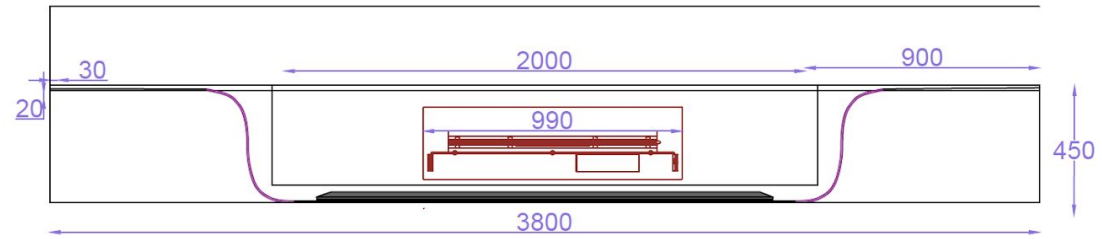

BIO FIREPLACE (PLANIKA)

Ceramic Tv stand with
or without drawers

**Деревянная часть по краям дерево рифленое
А посередине ровное**

ЦВЕТ ДЕРЕВА

- ① 2.8 mm
Finish thickness
- ② 0.5 mm
Fabric
- ③ 15 mm RIGID SUPPORT
MDF panel / Multilayer panel
- ④ 5 mm FLEXIBLE SUPPORT
MDF panel / Multilayer panel
- ⑤ 0.3 mm FOLDER SUPPORT
Felt
- ⑥ 0.6 mm
Banding
- ⑦ 7.5 mm
Mill spacing
- ⑧ 19 mm RIGID PANEL
Finish thickness