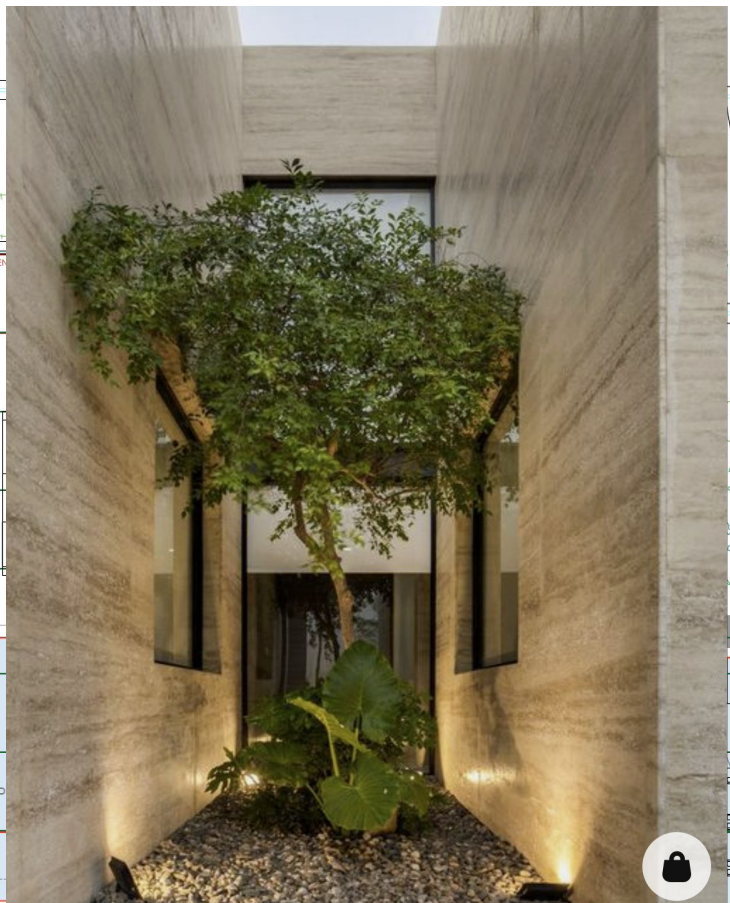

ДЕЛАЕМ
 Террасу
 только ту
 часть
 котрую
 ВИДНО

ВЫСОТА ПОТОЛКОВ

Часть где лестница и над входной дверью "ДВОЙНОЙ СВЕТ" высота 570 см

ВЫСОТА ПОТОЛКОВ

- h 260
- h 270
- h 300
- nicho de cortina
12-15 cm de profundidad
- luz de techo indirecta
- luz indirecta en el nicho de la cortina

2.70

5

Витрины
Окно которое
не открывается
Рама и одно
стекло

Нижняя часть
рамы утоплена в

Вид снаружи

Пальмы и кумушки и кактусы

Вид снаружи

**Белые камушки и
оливковое дерево
посредине**