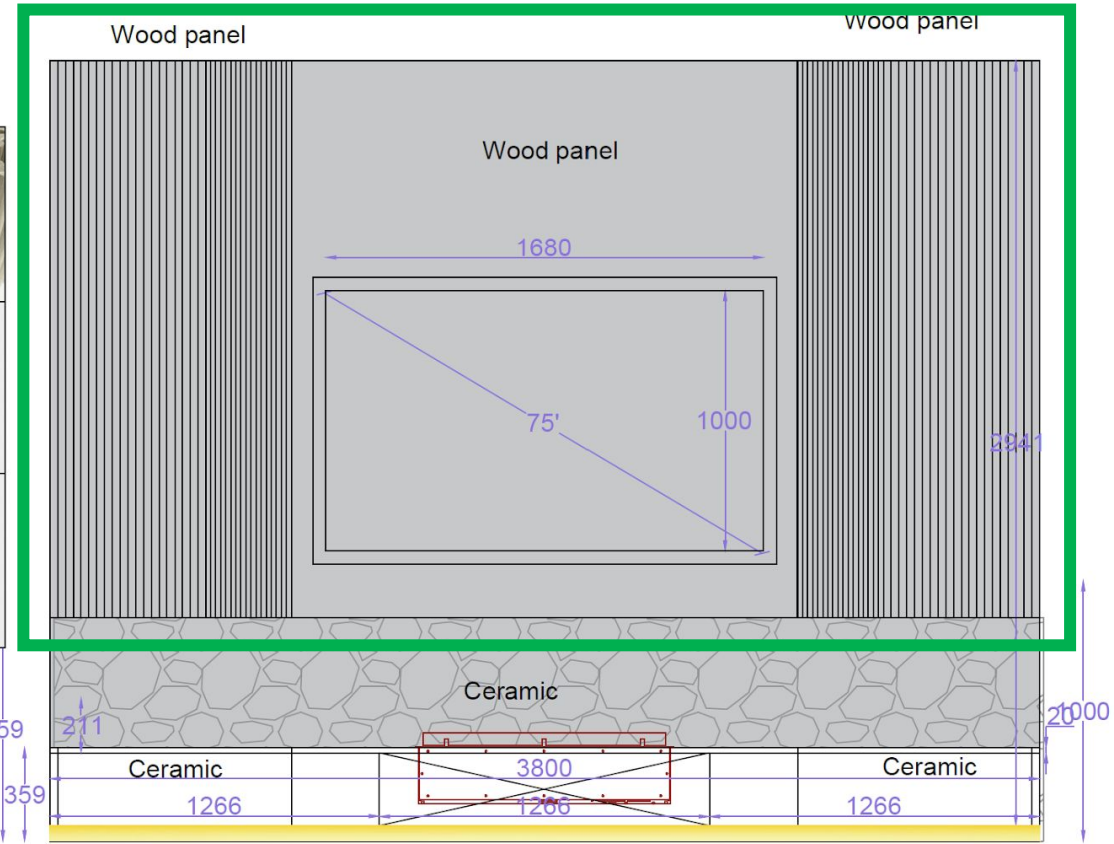

BIO FIREPLACE (PLANIKA)

Ceramic Tv stand with
or without drawers