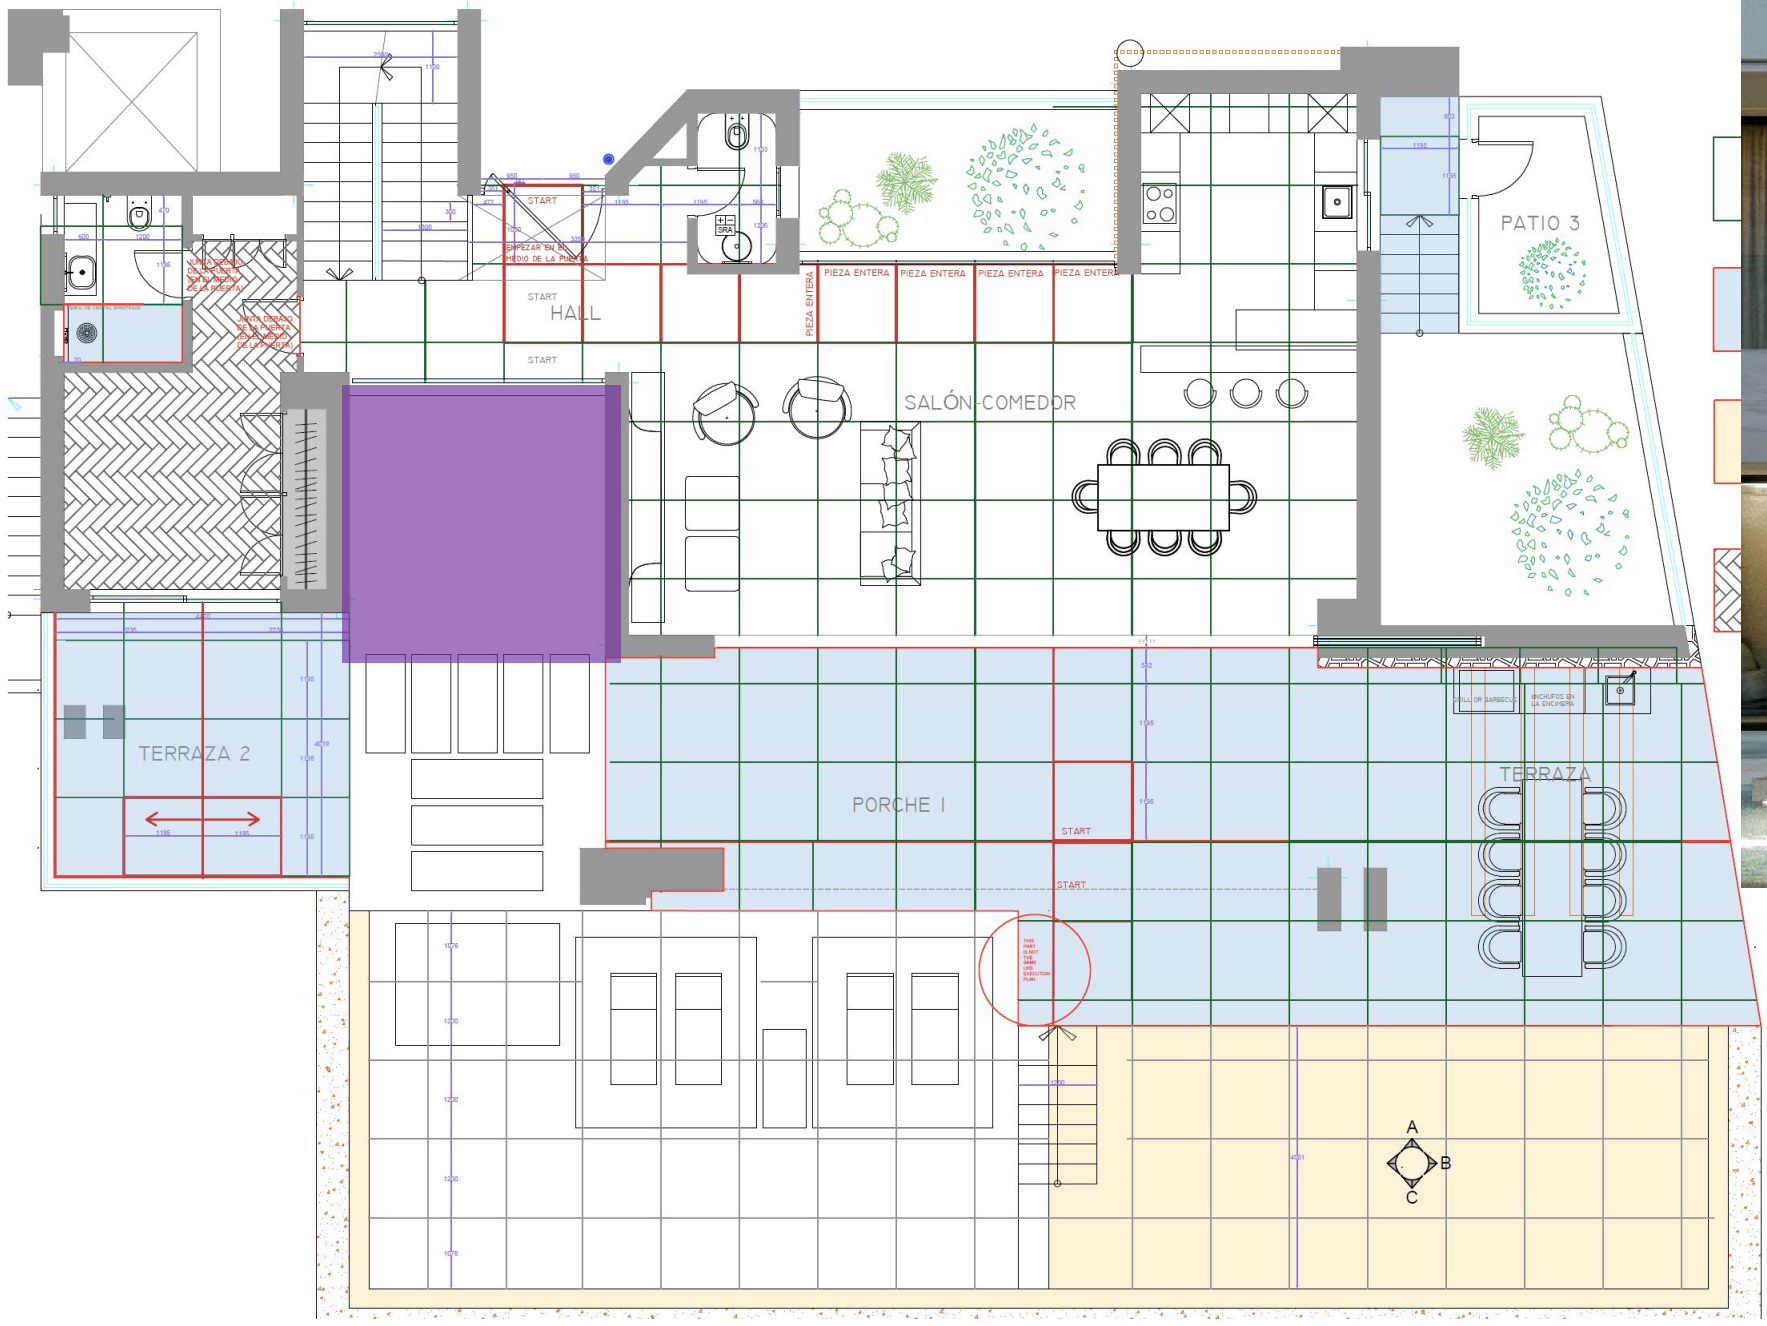

ДЕЛАЕМ
 Террасу
 только ту
 часть
 котрую
 ВИДНО

ВЫСОТА ПОТОЛКОВ

Часть где лестница и над входной дверью "ДВОЙНОЙ СВЕТ" высота 570 см

ВЫСОТА ПОТОЛКОВ

- h 260
- h 270
- h 300
- nicho de cortina
12-15 cm de profundidad
- luz de techo indirecta
- luz indirecta en el nicho de la cortina

2.70

5

Витрины
Окно которое
не открывается
Рама и одно
стекло

Нижняя часть
рамы утоплена в

Вид снаружи

Пальмы и кумушки и кактусы

Вид снаружи

**Белые камушки и
оливковое дерево
посредине**

T track

**На кухне
добавить
лампочки**

2 вида лампочек

Подсветка ступенек

Подсветка штор

Подсветка второго уровня потолка

Решетка
кондицио
нера

СВЕТ