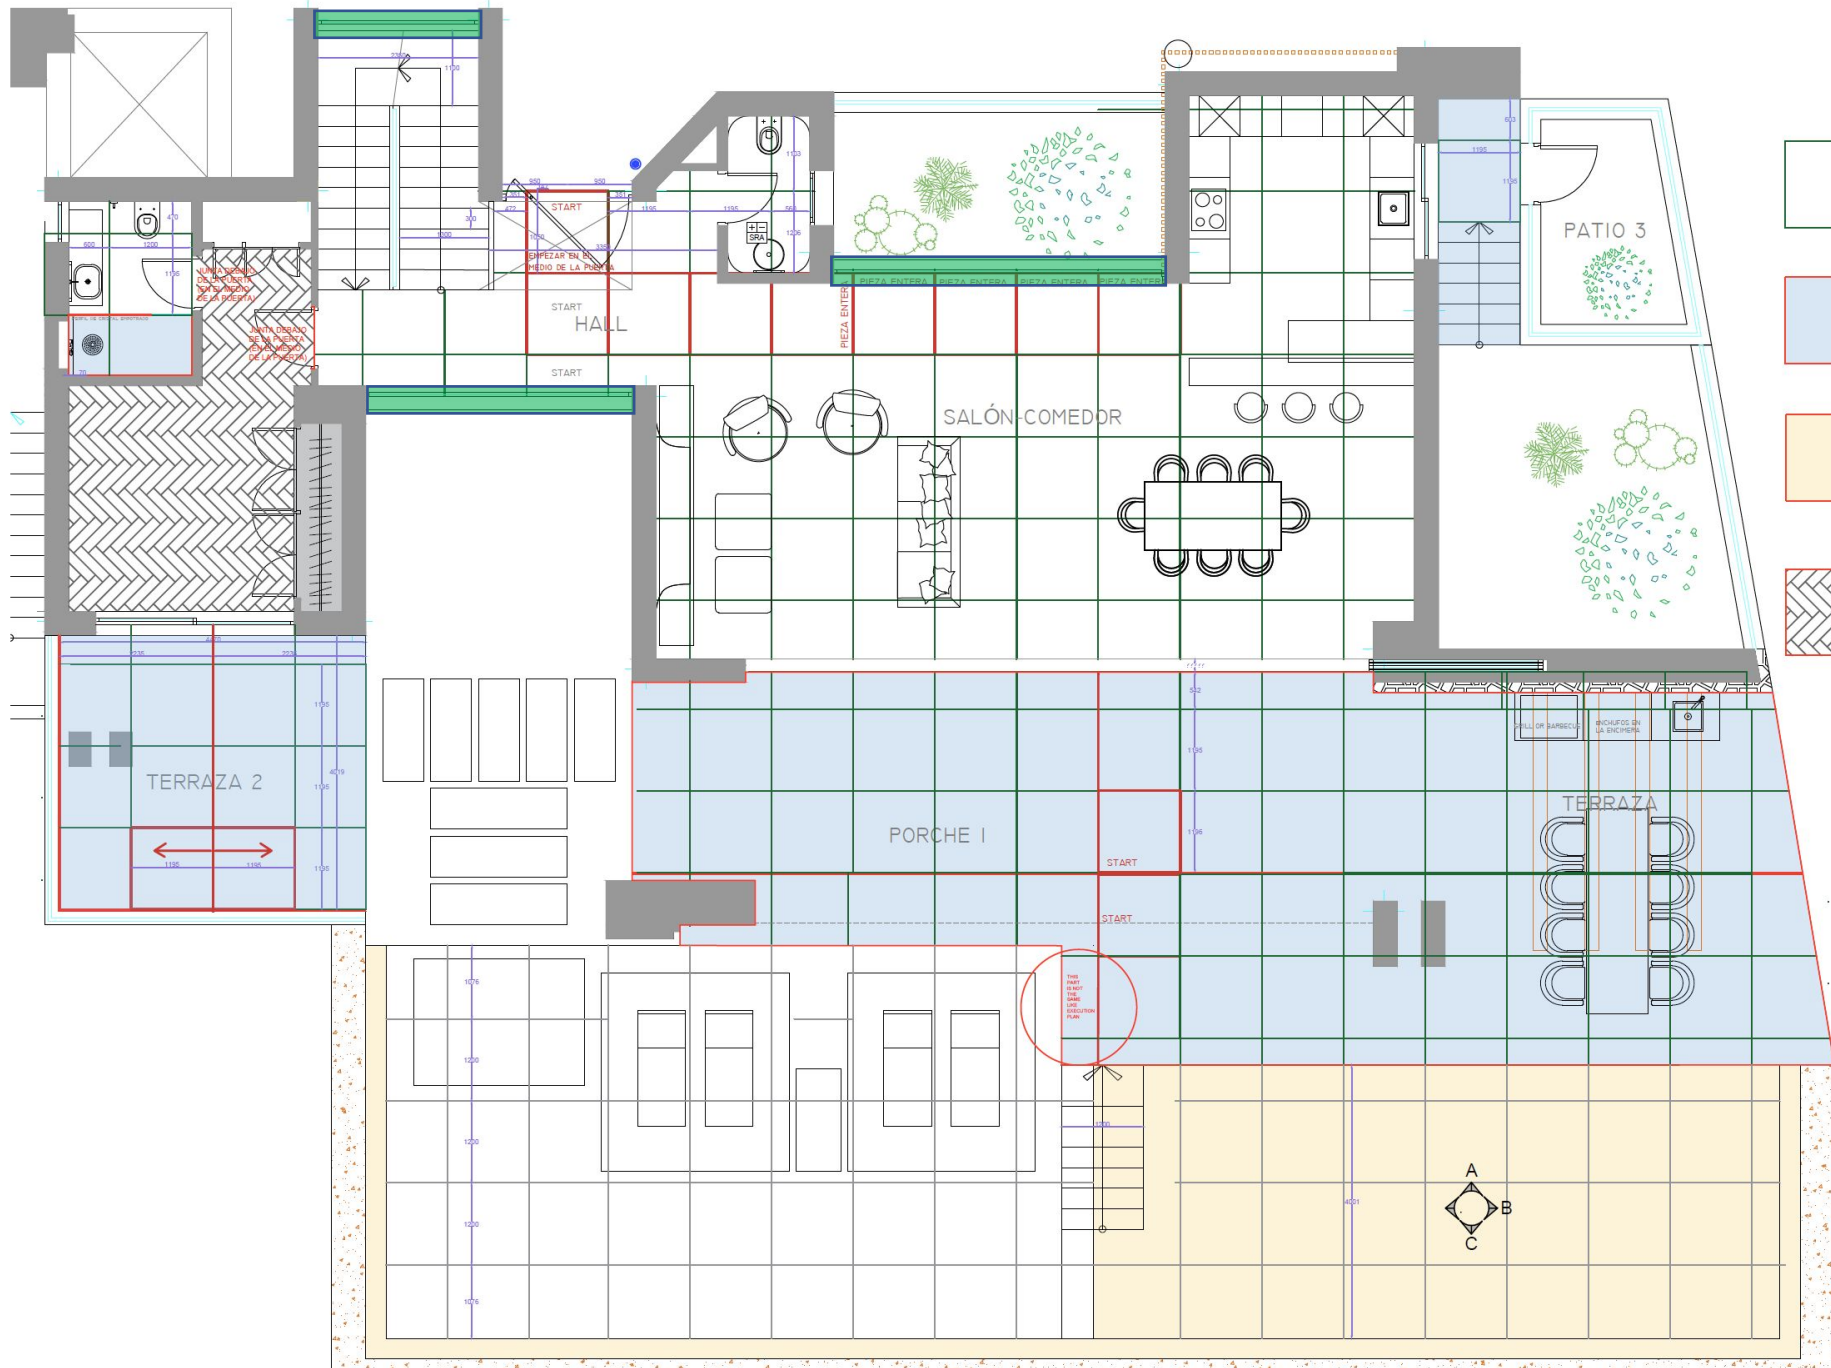

ДЕЛАЕМ
 Террасу
 только ту
 часть
 котрую
 ВИДНО

ВЫСОТА ПОТОЛКОВ

Часть где лестница и над входной дверью "ДВОЙНОЙ СВЕТ" высота 570 см

ВЫСОТА ПОТОЛКОВ

- h 260
- h 270
- h 300
- nicho de cortina
12-15 cm de profundidad
- luz de techo indirecta
- luz indirecta en el nicho de la cortina

3

1.70

1.70

1.00

1

3.90

2

4.85

2.70

5

Витрины
Окно которое
не открывается
Рама и одно
стекло

Нижняя часть
рамы утоплена в

Вид снаружи

Пальмы и кумушки и кактусы

Вид снаружи

**Белые камушки и
оливковое дерево
посредине**

T track

**На кухне
добавить
лампочки**

2 вида лампочек

Подсветка ступенек

Подсветка штор

Подсветка второго уровня потолка

Решетка
кондицио
нера

СВЕТ