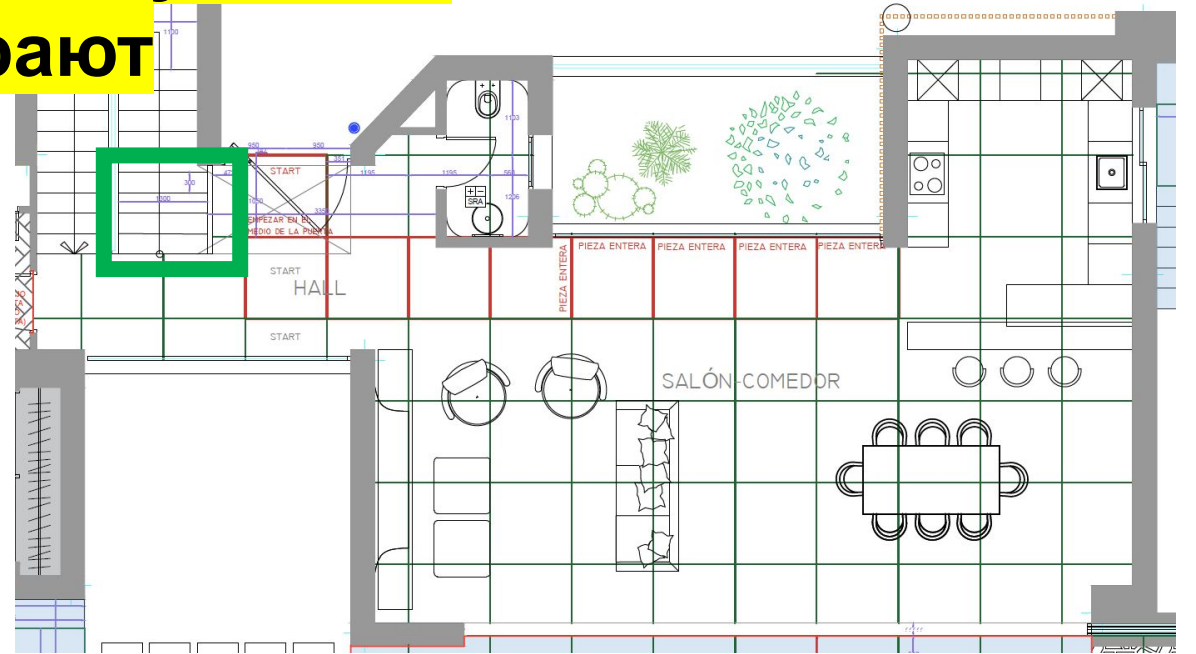

PLANTA

BIO FIREPLACE (PLANIKA)

Ceramic Tv stand with
or without drawers

НИЖНЯЯ ЧАСТЬ ТРАВЕРТИН

КАМИН встроенный в мебель

[FLA3 / FLA3+ \(ES\) Lujosa y larga estufa de línea | Planikafires](#)

FLA3 1190 Burner

1190 mm – 220 mm – 280 mm 11 h

**3д можно
скачать**

**Нижние ступеньки
выпирают**

ПОДСВЕТКА СТУПЕНЕЙ

Перила стеклянные

[Jung LS 990 розетки, выключатели, рамки - цены от 536,94 руб. \(jungstore.ru\)](http://jungstore.ru)