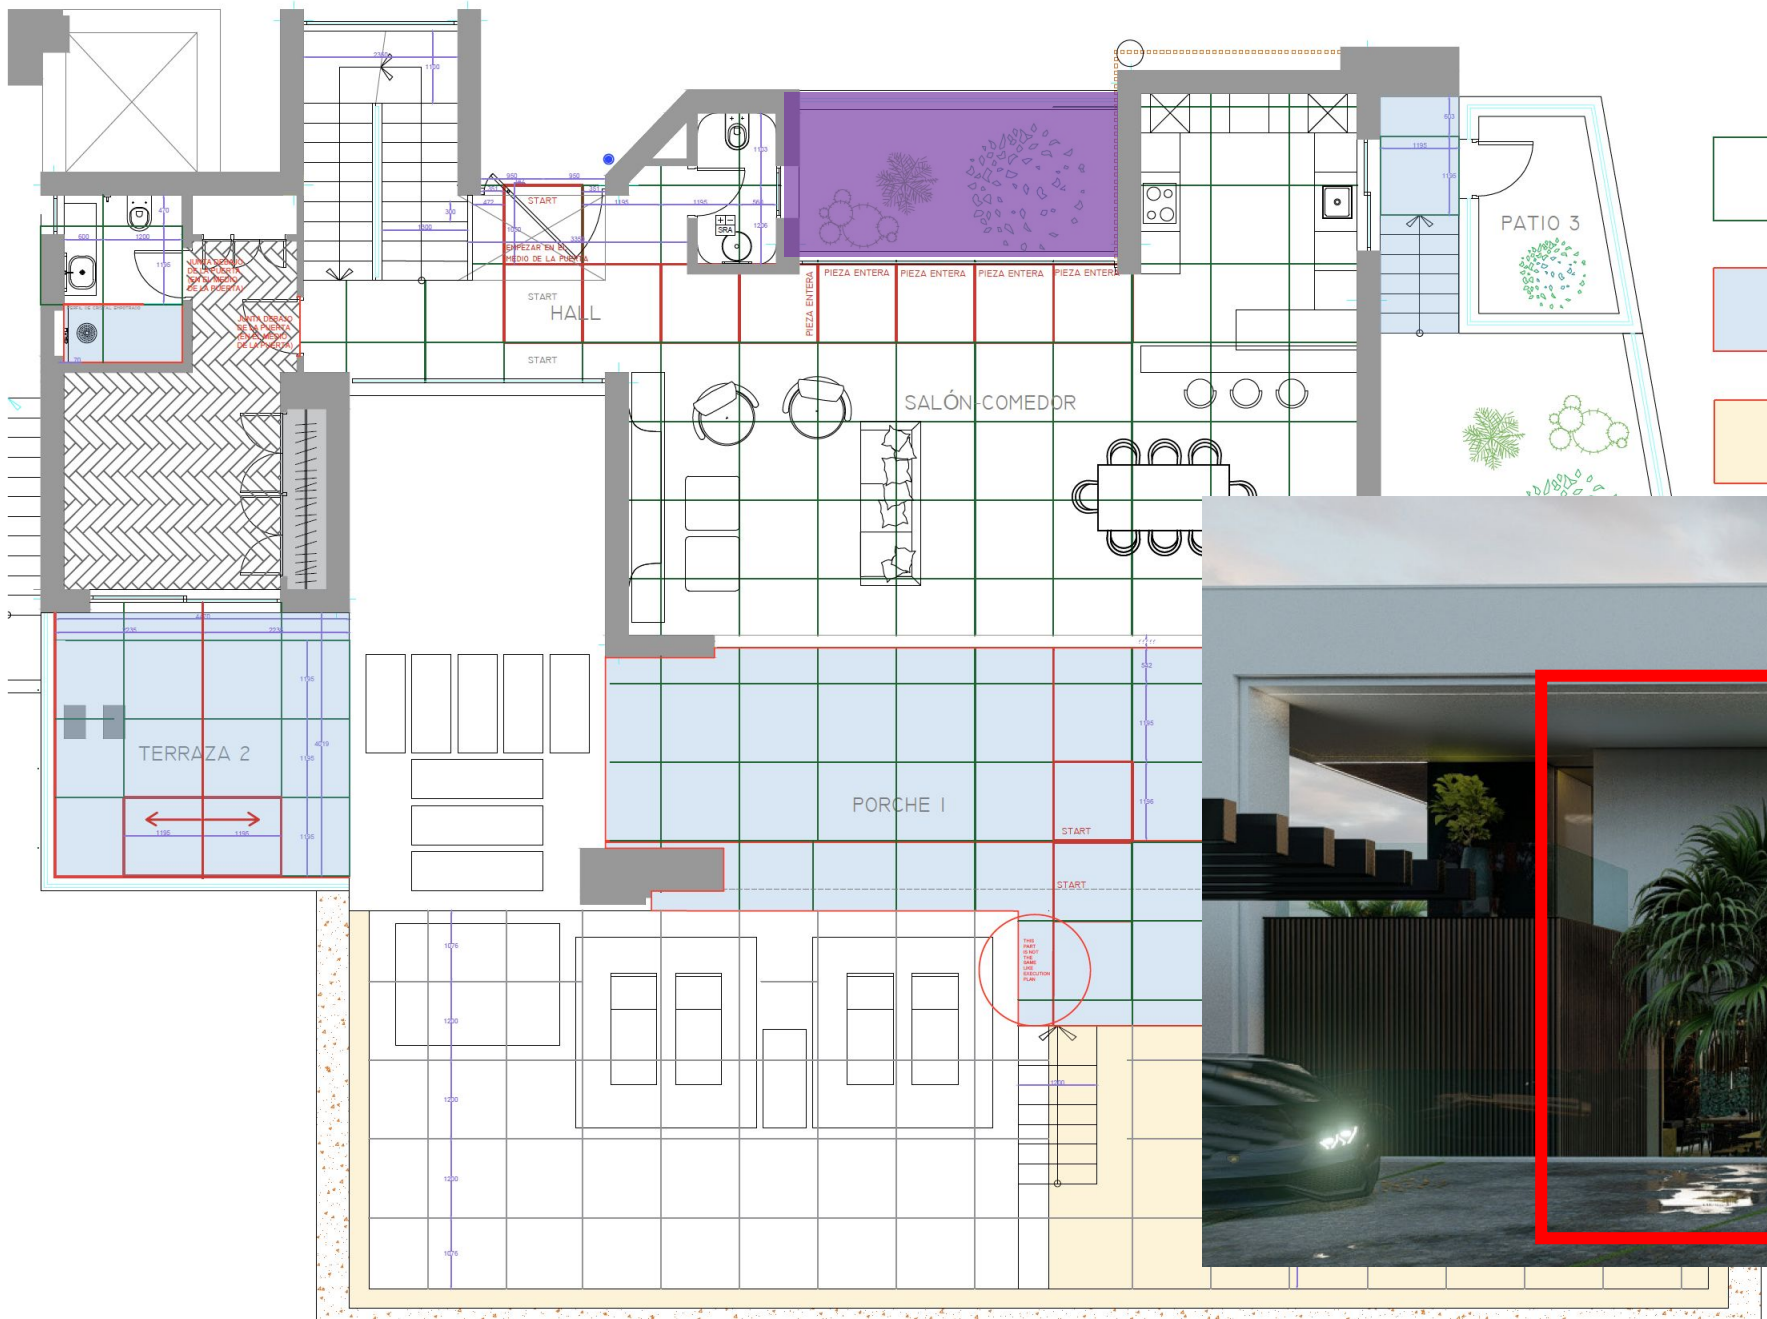

ДЕЛАЕМ
 Террасу
 только ту
 часть
 котрую
 ВИДНО

ВЫСОТА ПОТОЛКОВ

Часть где лестница и над входной дверью "ДВОЙНОЙ СВЕТ" высота 570 см

ВЫСОТА ПОТОЛКОВ

- h 260
- h 270
- h 300
- nicho de cortina
12-15 cm de profundidad
- luz de techo indirecta
- luz indirecta en el nicho de la cortina

2.70

5

Витрины
Окно которое
не открывается
Рама и одно
стекло

Нижняя часть
рамы утоплена в

Вид снаружи

Пальмы и кумушки и кактусы

Вид снаружи

**Белые камушки и
оливковое дерево
посредине**

T track

**На кухне
добавить
лампочки**

2 вида лампочек

Подсветка ступенек

Подсветка штор

Подсветка второго уровня потолка

Решетка
кондицио
нера

СВЕТ