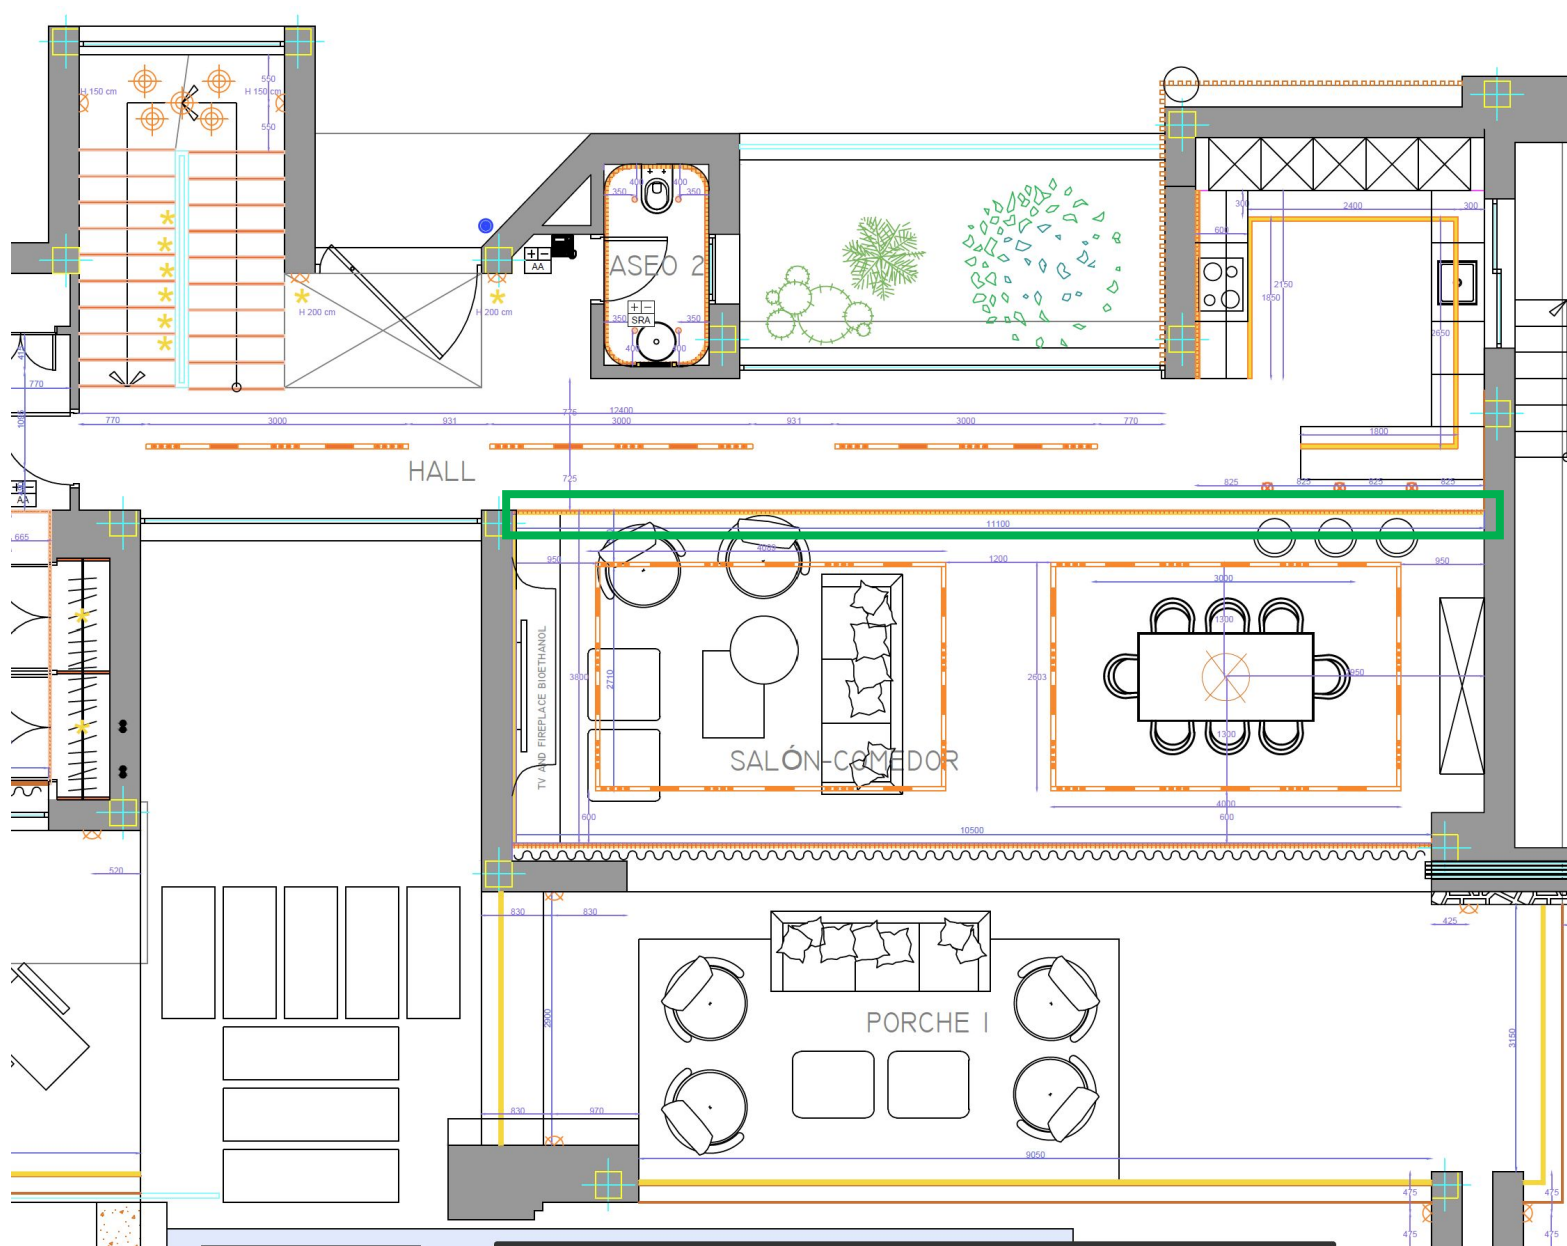

ДЕЛАЕМ
 Террасу
 только ту
 часть
 котрую
 ВИДНО

ВЫСОТА ПОТОЛКОВ

Часть где лестница и над входной дверью "ДВОЙНОЙ СВЕТ" высота 570 см

ВЫСОТА ПОТОЛКОВ

- h 260
- h 270
- h 300
- nicho de cortina
12-15 cm de profundidad
- luz de techo indirecta
- luz indirecta en el nicho de la cortina

T track

**На кухне
добавить
лампочки**

2 вида лампочек

Подсветка ступенек

Подсветка штор

Подсветка второго уровня потолка

Решетка
кондицио
нера

СВЕТ

ПЛИТКА 120x120 терраса и внутри дома одинаковая

KEOPE
120x120
MOOV IVORY

Входная дверь до потолка в цвет стен

ЦВЕТ СТЕН потолков и дверей

ДВЕРИ НЕВИДИМЫЕ высота
230см

PLANTA BAJA OPTION 1

- ① 2.8 mm
Finish thickness
- ② 0.5 mm
Fabric
- ③ 15 mm RIGID SUPPORT
MDF panel / Multilayer panel
- ④ 5 mm FLEXIBLE SUPPORT
MDF panel / Multilayer panel
- ⑤ 0.3 mm FOLDER SUPPORT
TNT
- ⑥ 0.6 mm
Bastarong
- ⑦ 7.5 mm
MDF spacing
- ⑧ 19 mm RIGID PANEL
Finished thickness