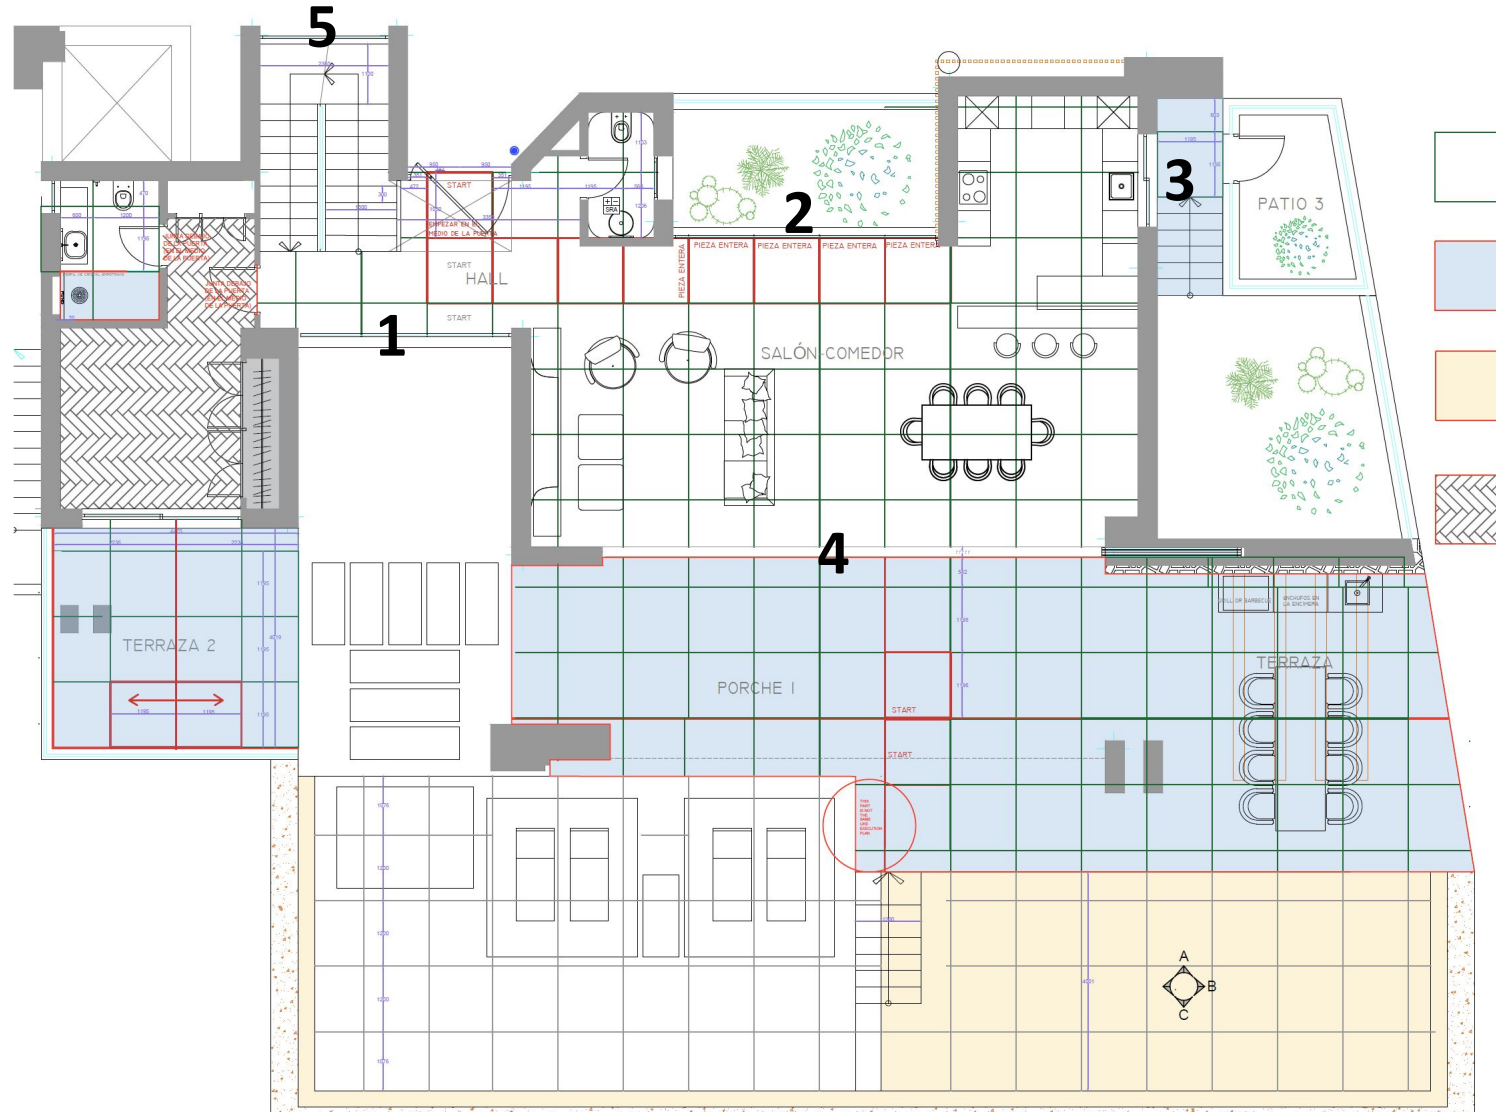

ДЕЛАЕМ
 Террасу
 только ту
 часть
 котрую
 ВИДНО

ВЫСОТА ПОТОЛКОВ

Часть где лестница и над входной дверью "ДВОЙНОЙ СВЕТ" высота 570 см

ВЫСОТА ПОТОЛКОВ

- h 260
- h 270
- h 300
- nicho de cortina
12-15 cm de profundidad
- luz de techo indirecta
- luz indirecta en el nicho de la cortina

1

2

3

Rejillas para aire acondicionado

Окна минималистичные, тонкие (5-7 см) черные матовые рамы

Нижняя рама утоплена в пол (кроме кухонного окна)

4

10.00

3

1.70

1.70

1.00

1

3.90

2

4.85

2.70

5

Витрины
Окно которое
не открывается
Рама и одно
стекло

Нижняя часть
рамы утоплена в

Вид снаружи

Пальмы и кумушки и кактусы

Вид снаружи

**Белые камушки и
оливковое дерево
посредине**