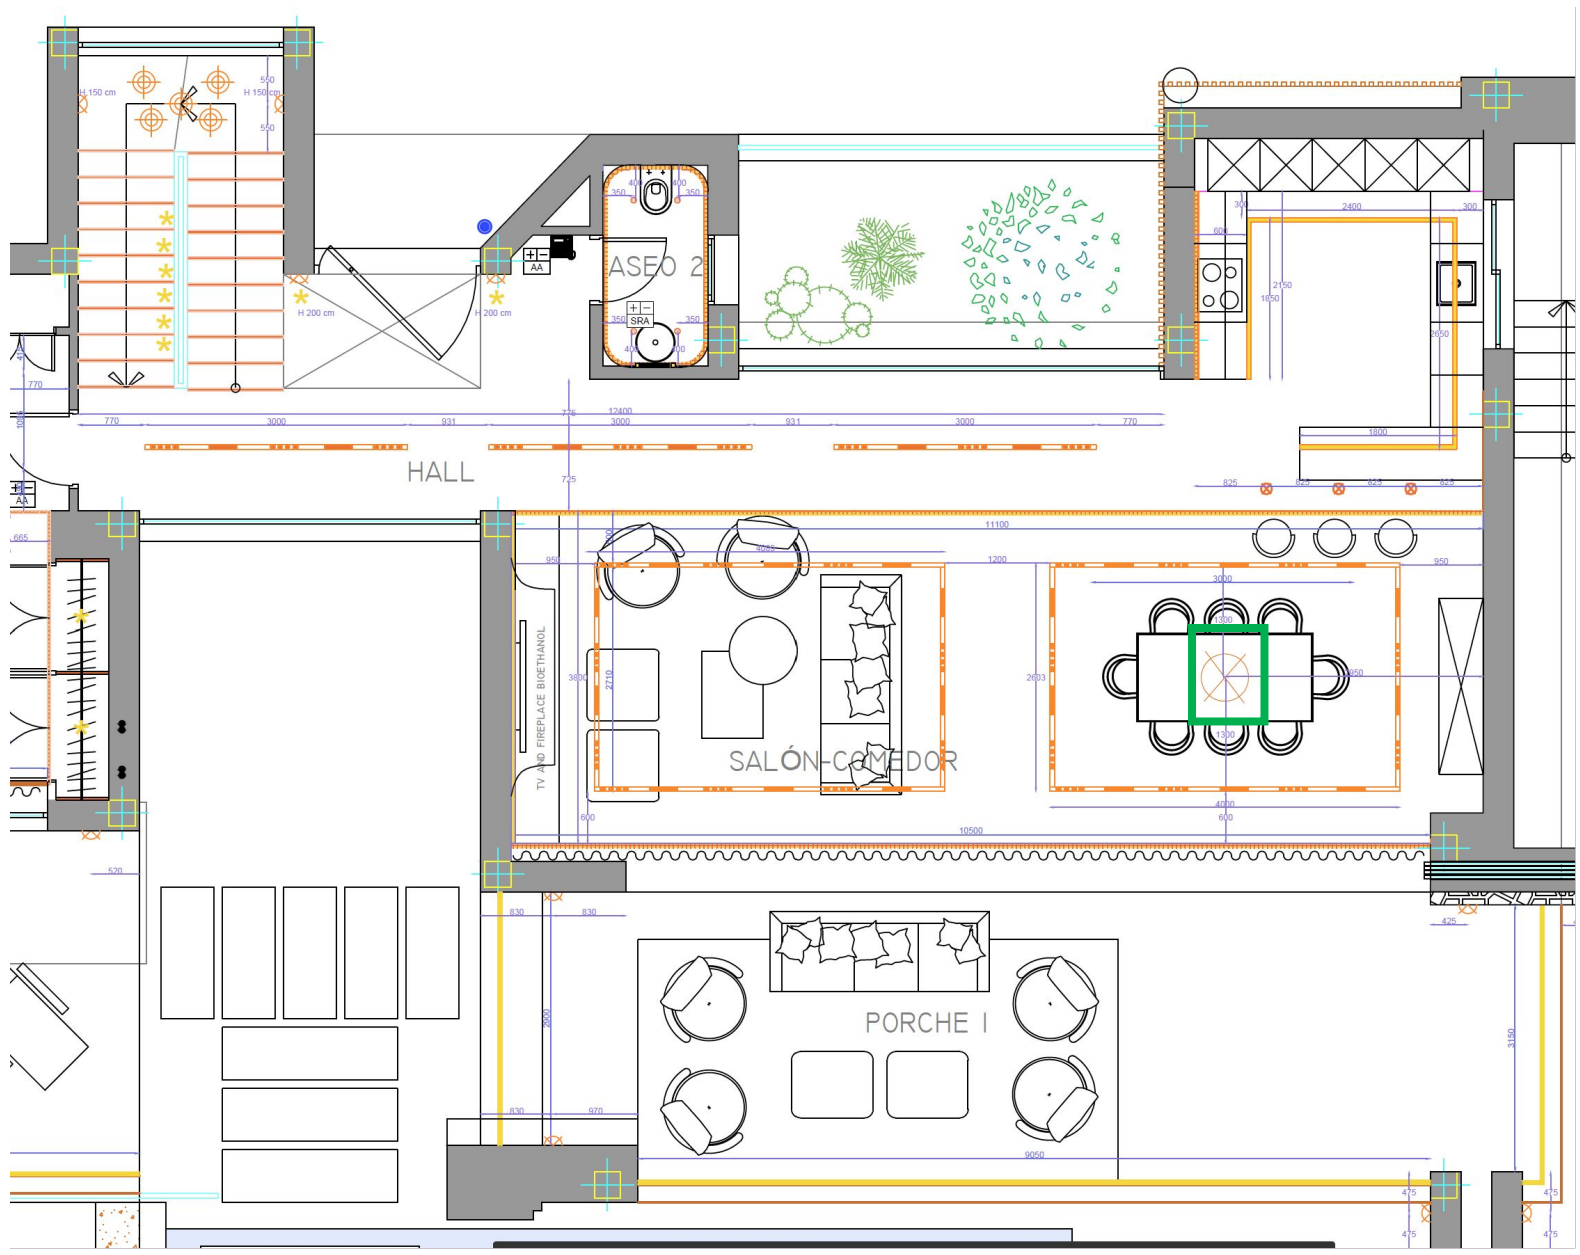

ДЕЛАЕМ
 Террасу
 только ту
 часть
 котрую
 ВИДНО

ВЫСОТА ПОТОЛКОВ

Часть где лестница и над входной дверью "ДВОЙНОЙ СВЕТ" высота 570 см

ВЫСОТА ПОТОЛКОВ

- h 260
- h 270
- h 300
- nicho de cortina
12-15 cm de profundidad
- luz de techo indirecta
- luz indirecta en el nicho de la cortina

2.70

5

Витрины
Окно которое
не открывается
Рама и одно
стекло

Нижняя часть
рамы утоплена в

Вид снаружи

Пальмы и кумушки и кактусы

Вид снаружи

**Белые камушки и
оливковое дерево
посредине**

T track

**На кухне
добавить
лампочки**

2 вида лампочек

Подсветка ступенек

Подсветка штор

Подсветка второго уровня потолка

Решетка
кондицио
нера

СВЕТ

ПЛИТКА 120x120 терраса и внутри дома одинаковая

KEOPE
120x120
MOOV IVORY

Входная дверь до потолка в цвет стен

ЦВЕТ СТЕН потолков и дверей

ДВЕРИ НЕВИДИМЫЕ высота
230см

PLANTA BAJA OPTION 1

- ① 2.8 mm
Finish thickness
- ② 0.5 mm
Fabric
- ③ 15 mm RIGID SUPPORT
MDF panel / Multilayer panel
- ④ 5 mm FLEXIBLE SUPPORT
MDF panel / Multilayer panel
- ⑤ 0.3 mm FOLDER SUPPORT
TNT
- ⑥ 0.6 mm
Bastarong
- ⑦ 7.5 mm
MDF spacing
- ⑧ 19 mm RIGID PANEL
Finished thickness