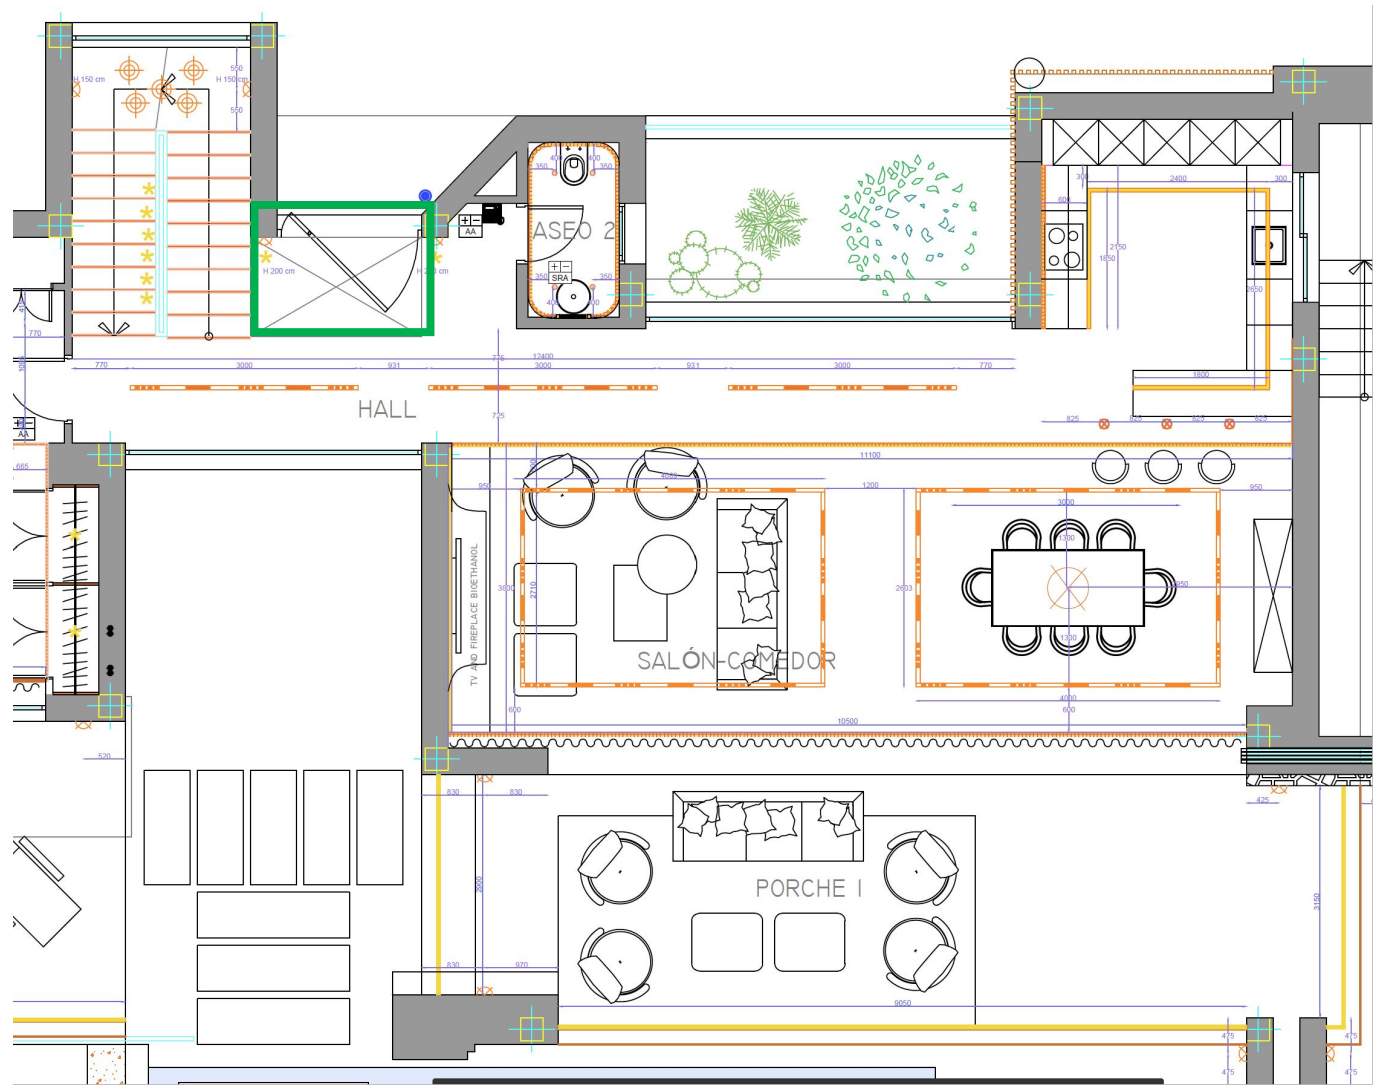

ДЕЛАЕМ
 Террасу
 только ту
 часть
 котрую
 ВИДНО

ВЫСОТА ПОТОЛКОВ

Часть где лестница и над входной дверью "ДВОЙНОЙ СВЕТ" высота 570 см

ВЫСОТА ПОТОЛКОВ

- h 260
- h 270
- h 300
- nicho de cortina
12-15 cm de profundidad
- luz de techo indirecta
- luz indirecta en el nicho de la cortina

T track

**На кухне
добавить
лампочки**

2 вида лампочек

Подсветка ступенек

Подсветка штор

Подсветка второго уровня потолка

Решетка
кондицио
нера

СВЕТ

ПЛИТКА 120x120 терраса и внутри дома одинаковая

KEOPE
120x120
MOOV IVORY

Входная дверь до потолка в цвет стен

ЦВЕТ СТЕН потолков и дверей

ДВЕРИ НЕВИДИМЫЕ высота
230см

PLANTA BAJA OPTION 1

- ① 2.8 mm
Finish thickness
- ② 0.5 mm
Fabric
- ③ 15 mm RIGID SUPPORT
MDF panel / Multilayer panel
- ④ 5 mm FLEXIBLE SUPPORT
MDF panel / Multilayer panel
- ⑤ 0.3 mm FOLDER SUPPORT
TNT
- ⑥ 0.6 mm
Bastarong
- ⑦ 7.5 mm
MDF spacing
- ⑧ 19 mm RIGID PANEL
Finished thickness