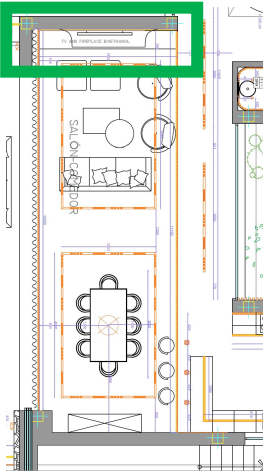

ДЕЛАЕМ
 Террасу
 только ту
 часть
 котрую
 ВИДНО

ВЫСОТА ПОТОЛКОВ

Часть где лестница и над входной дверью "ДВОЙНОЙ СВЕТ" высота 570 см

ВЫСОТА ПОТОЛКОВ

- h 260
- h 270
- h 300
- nicho de cortina
12-15 cm de profundidad
- luz de techo indirecta
- luz indirecta en el nicho de la cortina

ПЛИТКА 120x120 терраса и внутри дома одинаковая

KEOPE
120x120
MOOV IVORY

Входная дверь до потолка в цвет стен

ЦВЕТ СТЕН потолков и дверей

ДВЕРИ НЕВИДИМЫЕ высота
230см

PLANTA BAJA OPTION 1

- ① 2.8 mm
Finish thickness
- ② 0.5 mm
Fabric
- ③ 15 mm RIGID SUPPORT
MDF panel / Multilayer panel
- ④ 5 mm FLEXIBLE SUPPORT
MDF panel / Multilayer panel
- ⑤ 0.3 mm FOLDER SUPPORT
TNT
- ⑥ 0.6 mm
Bastarong
- ⑦ 7.5 mm
MDF spacing
- ⑧ 19 mm RIGID PANEL
Finished thickness

BIO FIREPLACE (PLANIKA)

Ceramic Tv stand with
or without drawers

**Деревянная часть по краям дерево рифленое
А посередине ровное**

ЦВЕТ ДЕРЕВА

- ① 2.8 mm
Finish thickness
- ② 0.5 mm
Fabric
- ③ 15 mm RIGID SUPPORT
MDF panel / Multilayer panel
- ④ 5 mm FLEXIBLE SUPPORT
MDF panel / Multilayer panel
- ⑤ 0.3 mm FOLDER SUPPORT
Felt
- ⑥ 0.6 mm
Banding
- ⑦ 7.5 mm
Mill spacing
- ⑧ 19 mm RIGID PANEL
Finish thickness