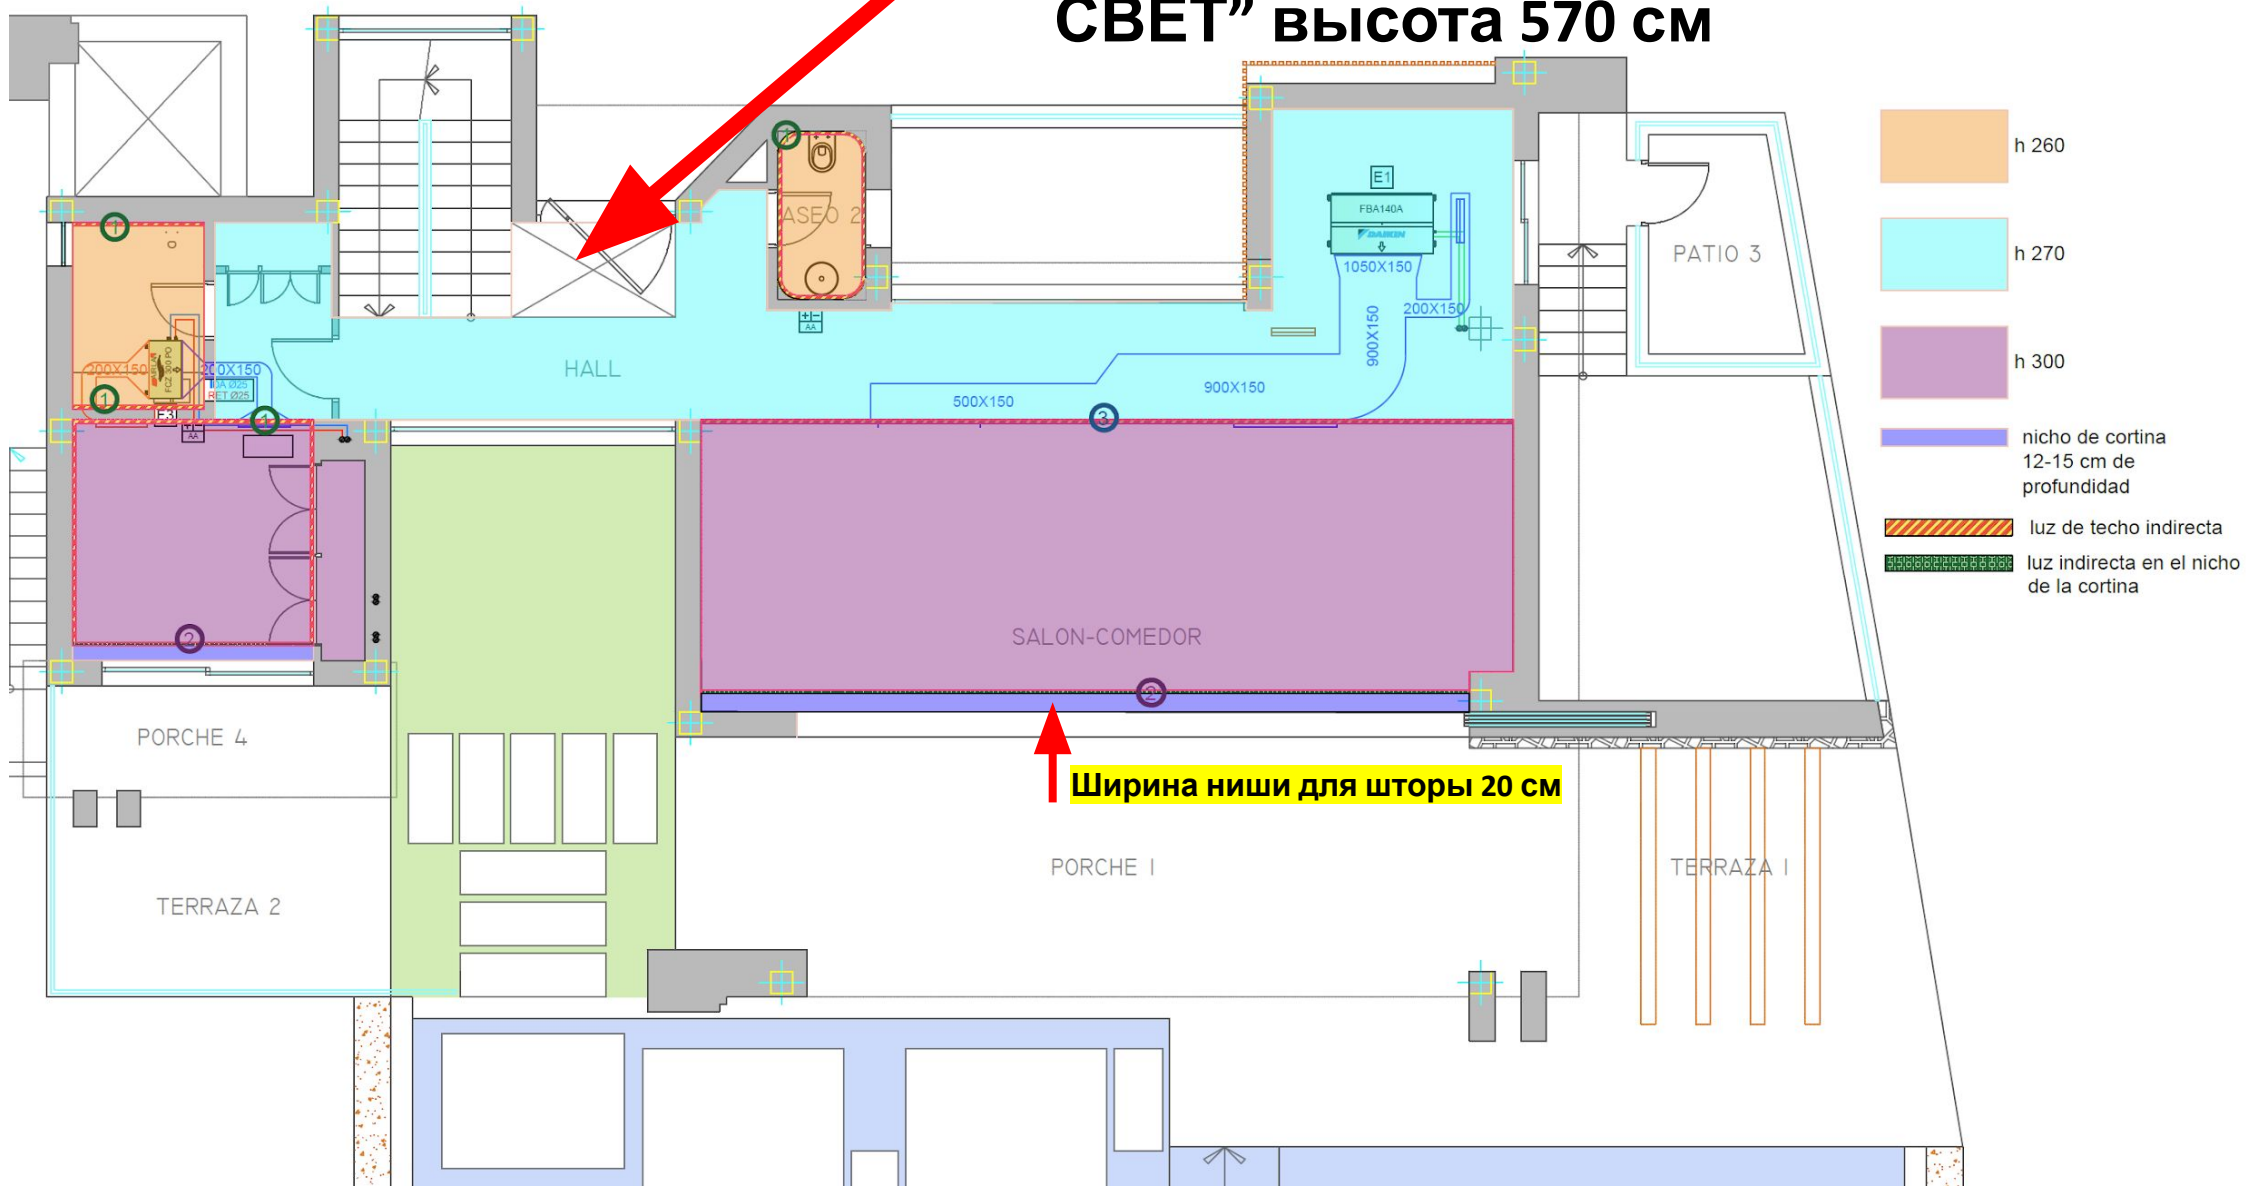

ДЕЛАЕМ
 Террасу
 только ту
 часть
 котрую
 ВИДНО

ВЫСОТА ПОТОЛКОВ

Часть где лестница и над входной дверью "ДВОЙНОЙ СВЕТ" высота 570 см

ВЫСОТА ПОТОЛКОВ

- h 260
- h 270
- h 300
- nicho de cortina
12-15 cm de profundidad
- luz de techo indirecta
- luz indirecta en el nicho de la cortina