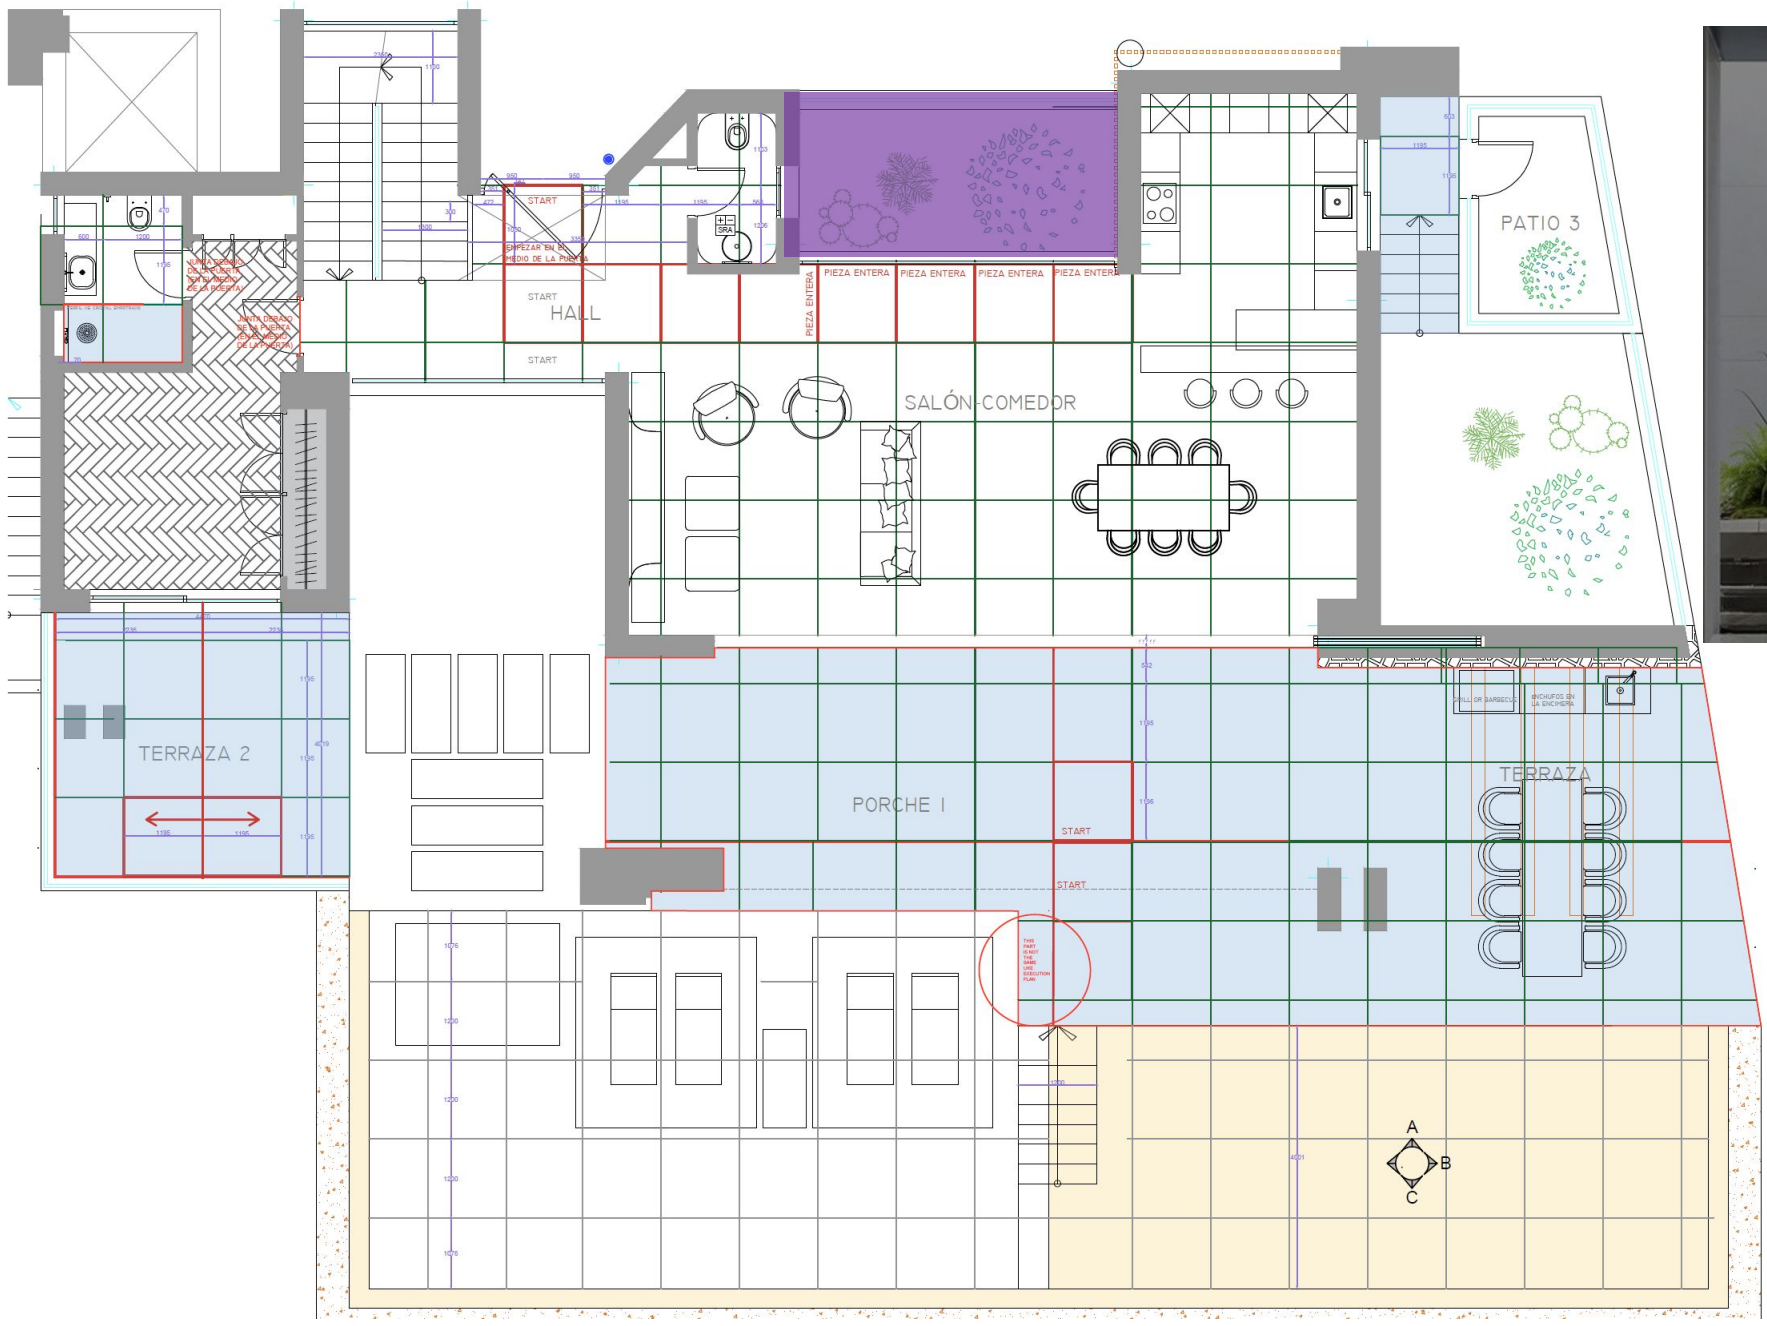

ДЕЛАЕМ
 Террасу
 только ту
 часть
 котрую
 ВИДНО

ВЫСОТА ПОТОЛКОВ

Часть где лестница и над входной дверью "ДВОЙНОЙ СВЕТ" высота 570 см

ВЫСОТА ПОТОЛКОВ

- h 260
- h 270
- h 300
- nicho de cortina
12-15 cm de profundidad
- luz de techo indirecta
- luz indirecta en el nicho de la cortina

2.70

5

Витрины
Окно которое
не открывается
Рама и одно
стекло

Нижняя часть
рамы утоплена в

Вид снаружи

Пальмы и кумушки и кактусы

Вид снаружи

**Белые камушки и
оливковое дерево
посредине**

T track

**На кухне
добавить
лампочки**

2 вида лампочек

Подсветка ступенек

Подсветка штор

Подсветка второго уровня потолка

Решетка
кондицио
нера

СВЕТ