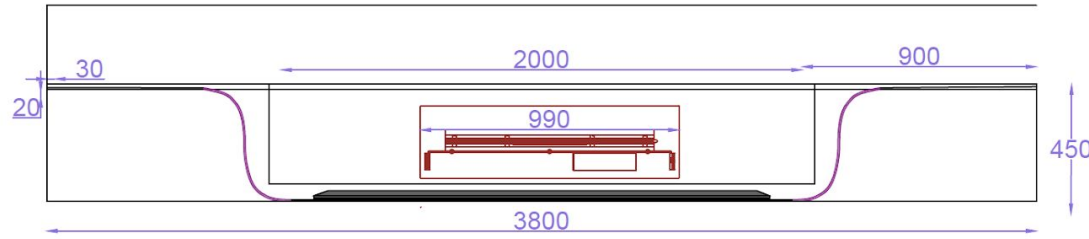

ПЛИТКА 120x120 терраса и внутри дома одинаковая

KEOPE
120x120
MOOV IVORY

Входная дверь до потолка в цвет стен

ЦВЕТ СТЕН потолков и дверей

ДВЕРИ НЕВИДИМЫЕ высота
230см

PLANTA BAJA OPTION 1

- ① 2.8 mm
Finish thickness
- ② 0.5 mm
Fabric
- ③ 15 mm RIGID SUPPORT
MDF panel / Multilayer panel
- ④ 5 mm FLEXIBLE SUPPORT
MDF panel / Multilayer panel
- ⑤ 0.3 mm FOLDER SUPPORT
TNT
- ⑥ 0.6 mm
Bastarong
- ⑦ 7.5 mm
MDF spacing
- ⑧ 19 mm RIGID PANEL
Finished thickness