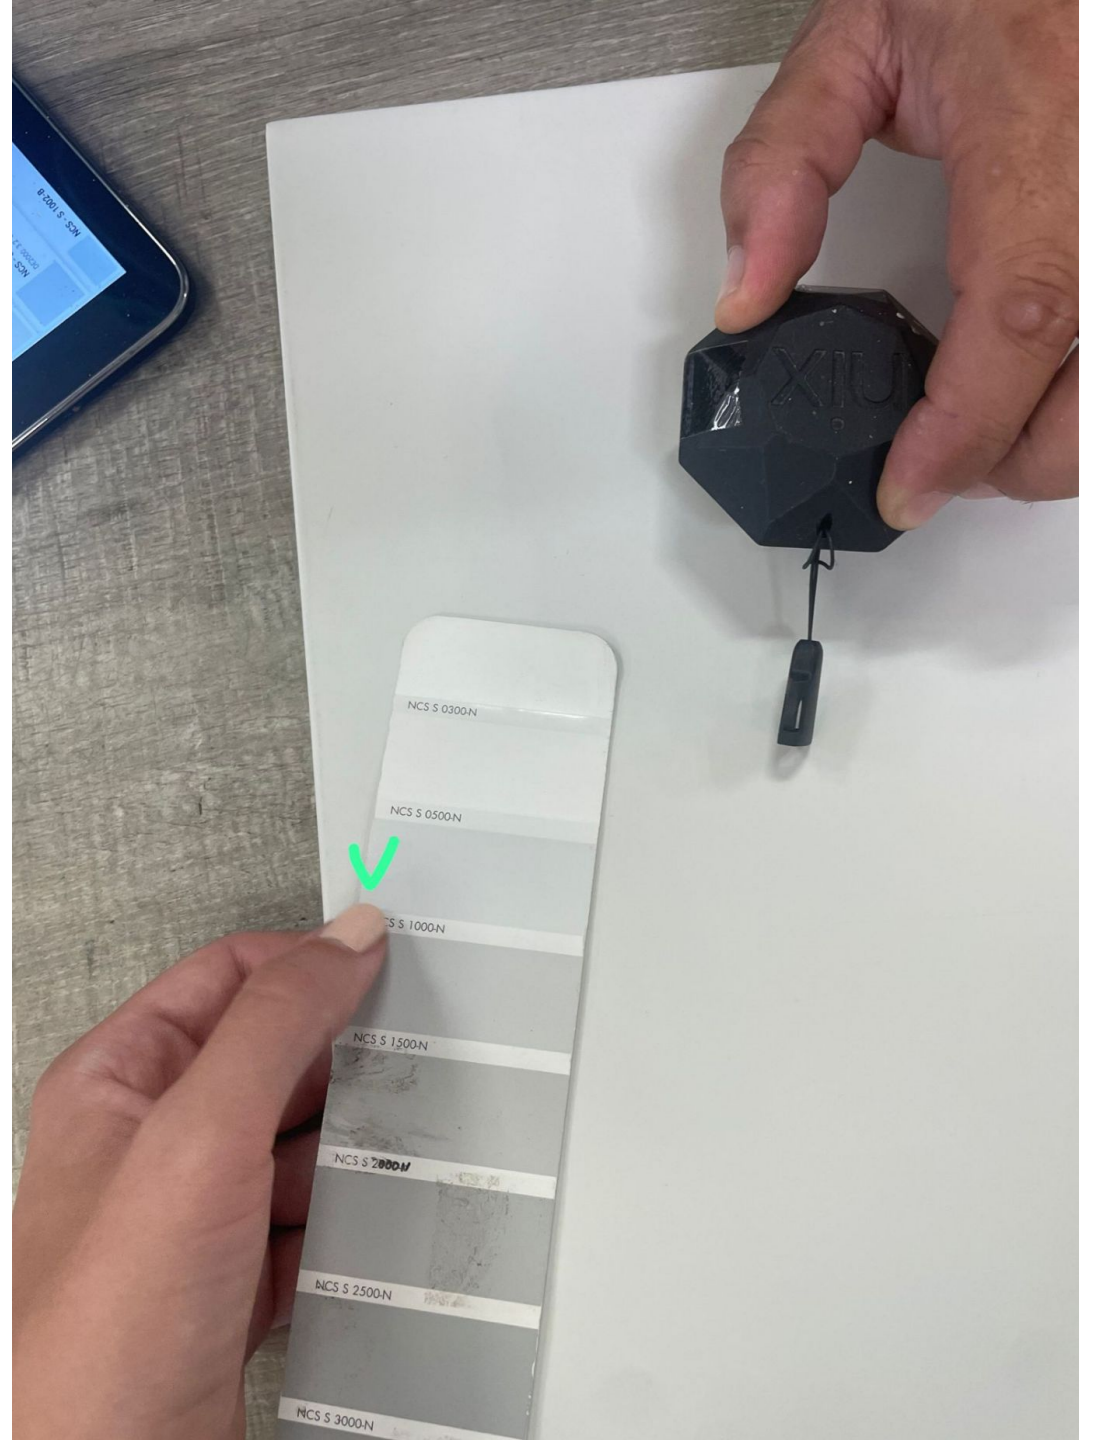

ПЛИТКА 120x120 терраса и внутри дома одинаковая

KEOPE
120x120
MOOV IVORY

Входная дверь до потолка в цвет стен

ЦВЕТ СТЕН потолков и дверей

ДВЕРИ НЕВИДИМЫЕ высота
230см

PLANTA BAJA OPTION 1

- ① 2.8 mm
Finish thickness
- ② 0.5 mm
Fabric
- ③ 15 mm RIGID SUPPORT
MDF panel / Multilayer panel
- ④ 5 mm FLEXIBLE SUPPORT
MDF panel / Multilayer panel
- ⑤ 0.3 mm FOLDER SUPPORT
TNT
- ⑥ 0.6 mm
Bastarong
- ⑦ 7.5 mm
MDF spacing
- ⑧ 19 mm RIGID PANEL
Finished thickness