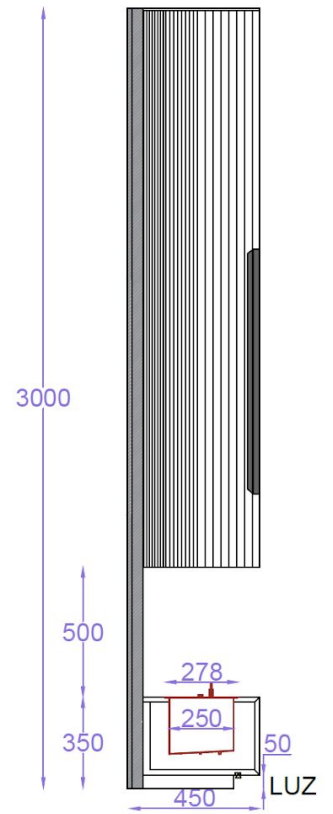

ДЕЛАЕМ
 Террасу
 только ту
 часть
 котрую
 ВИДНО

ВЫСОТА ПОТОЛКОВ

Часть где лестница и над входной дверью "ДВОЙНОЙ СВЕТ" высота 570 см

ВЫСОТА ПОТОЛКОВ

- h 260
- h 270
- h 300
- nicho de cortina
12-15 cm de profundidad
- luz de techo indirecta
- luz indirecta en el nicho de la cortina

3

1.70

1.70

1.00

1

3.90

2

4.85

ПЛИТКА 120x120 терраса и внутри дома одинаковая

KEOPE
120x120
MOOV IVORY

Входная дверь до потолка в цвет стен

ЦВЕТ СТЕН потолков и дверей

ДВЕРИ НЕВИДИМЫЕ высота
230см

PLANTA BAJA OPTION 1

- ① 2.8 mm
Finish thickness
- ② 0.5 mm
Fabric
- ③ 15 mm RIGID SUPPORT
MDF panel / Multilayer panel
- ④ 5 mm FLEXIBLE SUPPORT
MDF panel / Multilayer panel
- ⑤ 0.3 mm FOLDER SUPPORT
TNT
- ⑥ 0.6 mm
Bastarong
- ⑦ 7.5 mm
MDF spacing
- ⑧ 19 mm RIGID PANEL
Finished thickness

BIO FIREPLACE (PLANIKA)

Ceramic Tv stand with
or without drawers

**Деревянная часть по краям дерево рифленое
А посередине ровное**

ЦВЕТ ДЕРЕВА

- ① 2.8 mm
Finish thickness
- ② 0.5 mm
Fabric
- ③ 15 mm RIGID SUPPORT
MDF panel / Multilayer panel
- ④ 5 mm FLEXIBLE SUPPORT
MDF panel / Multilayer panel
- ⑤ 0.3 mm FOLDER SUPPORT
Felt
- ⑥ 0.6 mm
Banding
- ⑦ 7.5 mm
Mill spacing
- ⑧ 19 mm RIGID PANEL
Finish thickness