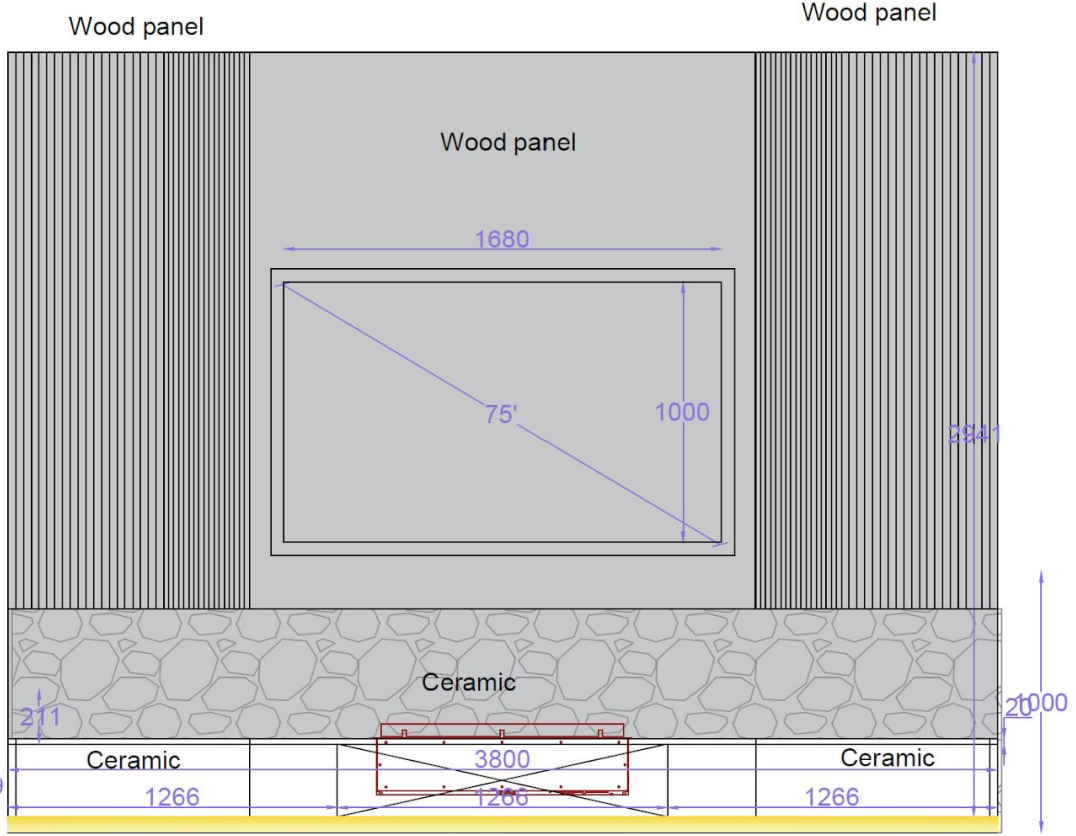

ПЛИТКА 120x120 терраса и внутри дома одинаковая

KEOPE
120x120
MOOV IVORY

Входная дверь до потолка в цвет стен

ЦВЕТ СТЕН потолков и дверей

ДВЕРИ НЕВИДИМЫЕ высота
230см

PLANTA BAJA OPTION 1

- ① 2.8 mm
Finish thickness
- ② 0.5 mm
Fabric
- ③ 15 mm RIGID SUPPORT
MDF panel / Multilayer panel
- ④ 5 mm FLEXIBLE SUPPORT
MDF panel / Multilayer panel
- ⑤ 0.3 mm FOLDER SUPPORT
TNT
- ⑥ 0.6 mm
Bastarong
- ⑦ 7.5 mm
MDF spacing
- ⑧ 19 mm RIGID PANEL
Finished thickness