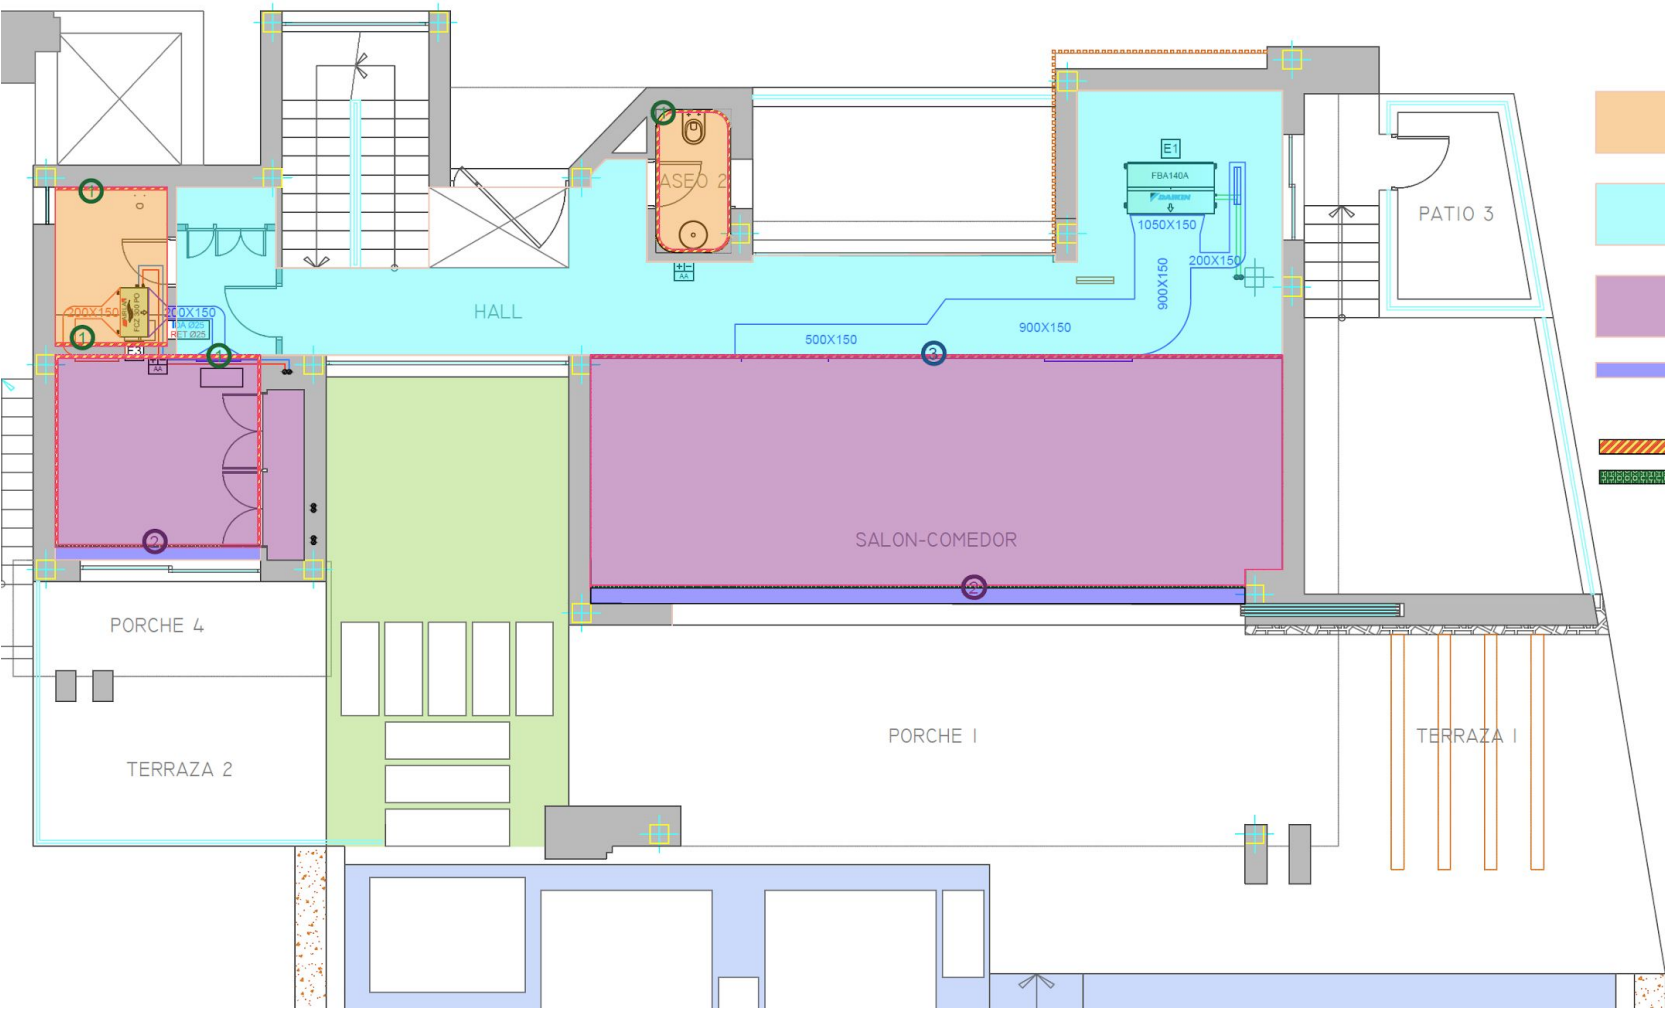

ДЕЛАЕМ
 Террасу
 только ту
 часть
 котрую
 ВИДНО

ВЫСОТА ПОТОЛКОВ

Часть где лестница и над входной дверью "ДВОЙНОЙ СВЕТ" высота 570 см

ВЫСОТА ПОТОЛКОВ

- h 260
- h 270
- h 300
- nicho de cortina
12-15 cm de profundidad
- luz de techo indirecta
- luz indirecta en el nicho de la cortina