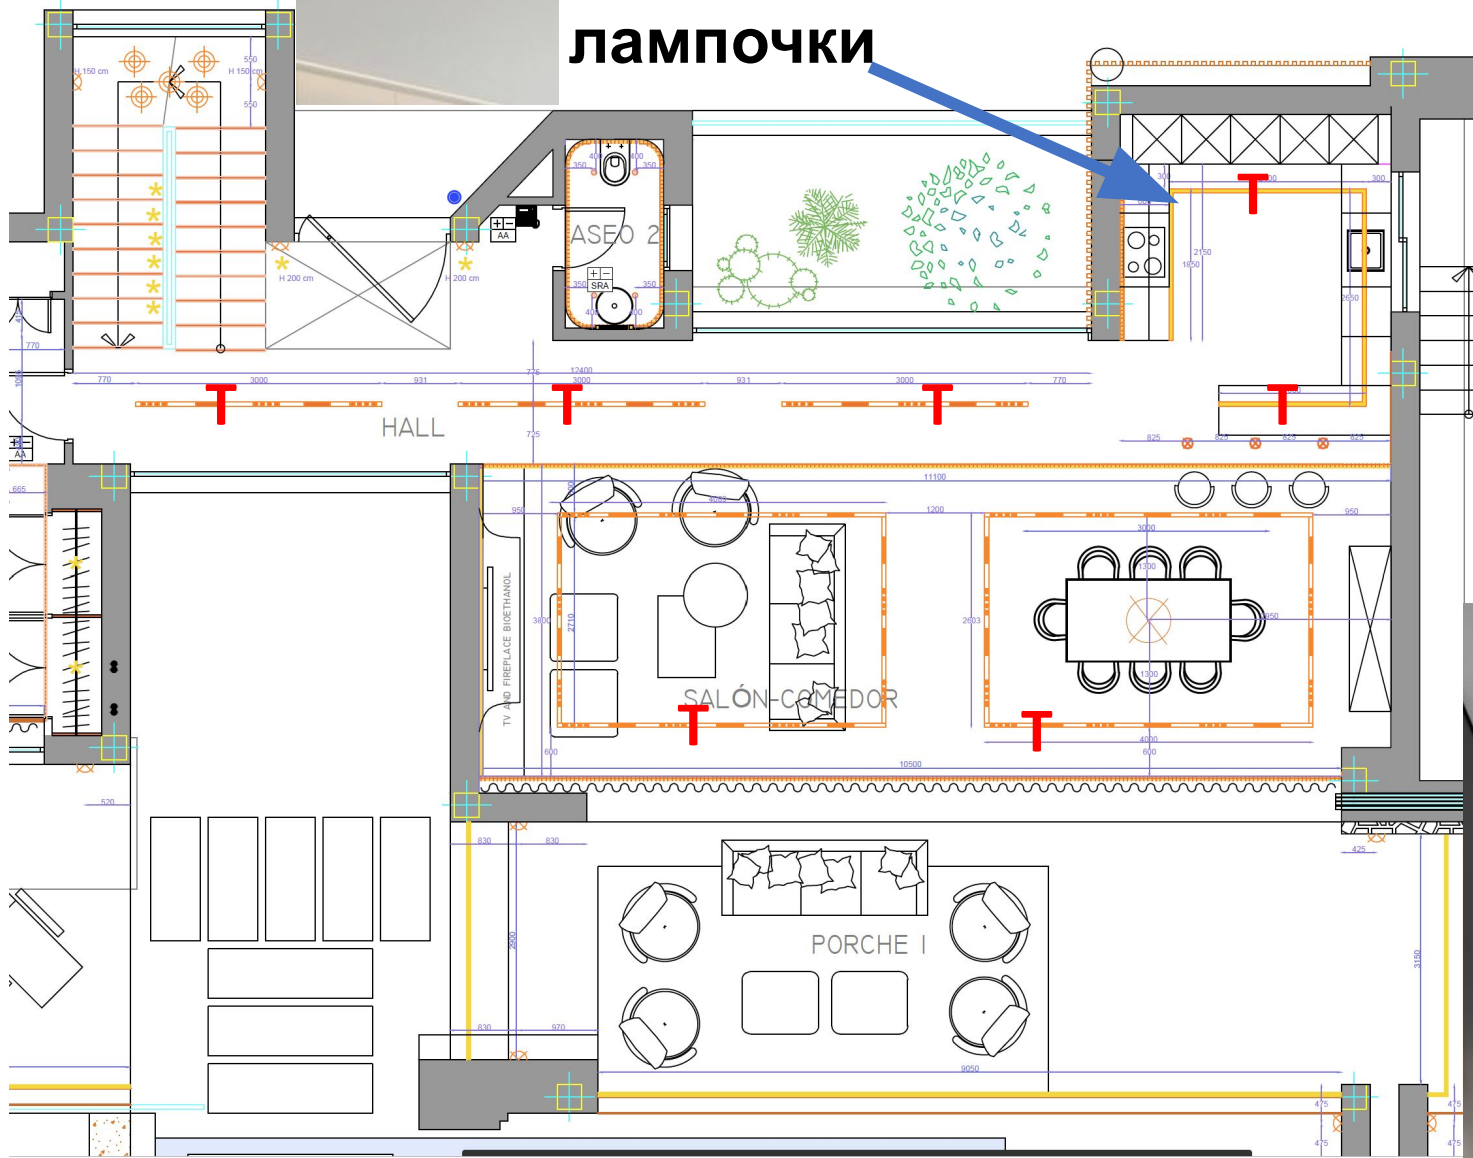

2.70

5

Витрины
Окно которое
не открывается
Рама и одно
стекло

Нижняя часть
рамы утоплена в

Вид снаружи

Пальмы и кумушки и кактусы

Вид снаружи

**Белые камушки и
оливковое дерево
посредине**

T track

**На кухне
добавить
лампочки**

2 вида лампочек

Подсветка ступенек

Подсветка штор

Подсветка второго уровня потолка

Решетка
кондицио
нера

СВЕТ