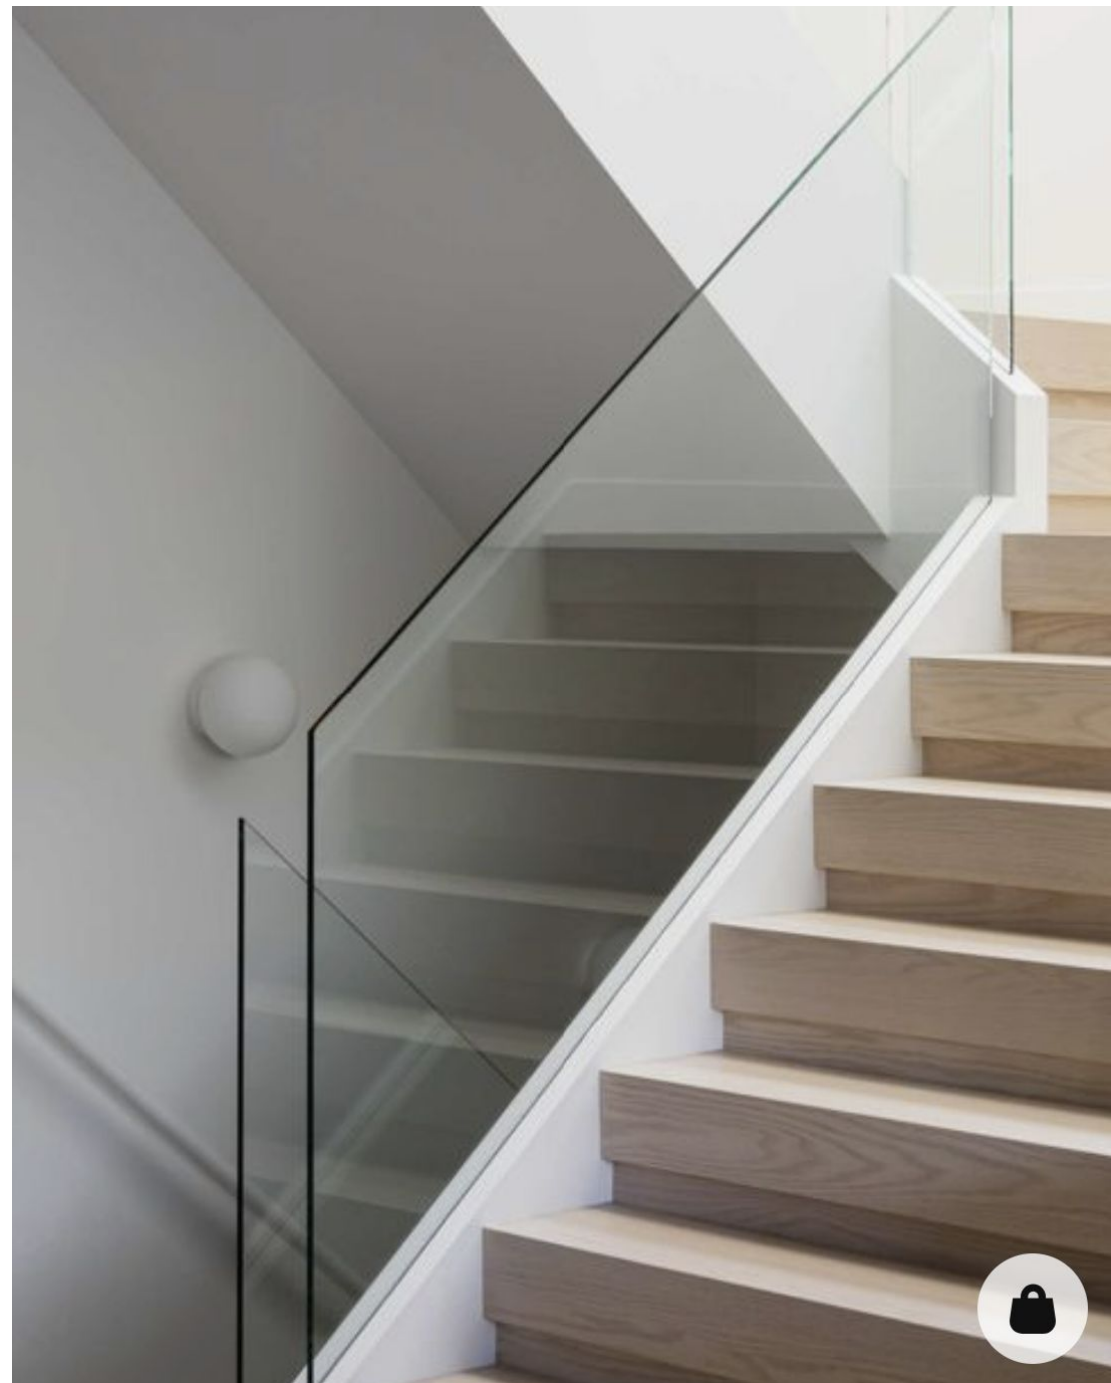

ДЕЛАЕМ
 Террасу
 только ту
 часть
 котрую
 ВИДНО

ВЫСОТА ПОТОЛКОВ

Часть где лестница и над входной дверью "ДВОЙНОЙ СВЕТ" высота 570 см

ВЫСОТА ПОТОЛКОВ

- h 260
- h 270
- h 300
- nicho de cortina
12-15 cm de profundidad
- luz de techo indirecta
- luz indirecta en el nicho de la cortina

2.70

5

Витрины
Окно которое
не открывается
Рама и одно
стекло

Нижняя часть
рамы утоплена в

Вид снаружи

Пальмы и кумушки и кактусы

Вид снаружи

**Белые камушки и
оливковое дерево
посредине**

1190 mm – 220 mm – 280 mm 11 h

**3д можно
скачать**

**Нижние ступеньки
выпирают**

ПОДСВЕТКА СТУПЕНЕЙ

Перила стеклянные

[Jung LS 990 розетки, выключатели, рамки - цены от 536,94 руб. \(jungstore.ru\)](http://jungstore.ru)