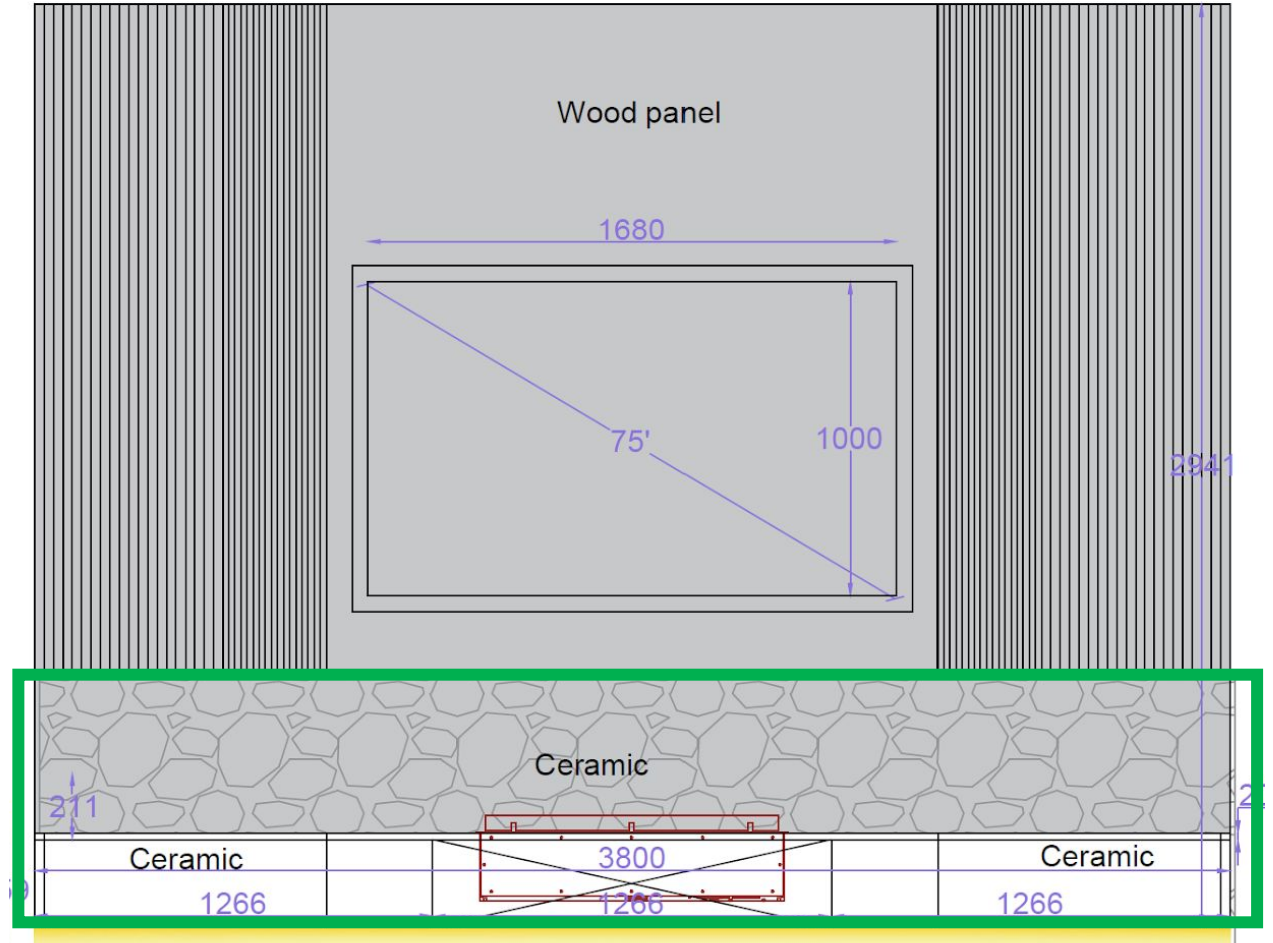

НИЖНЯЯ ЧАСТЬ ТРАВЕРТИН