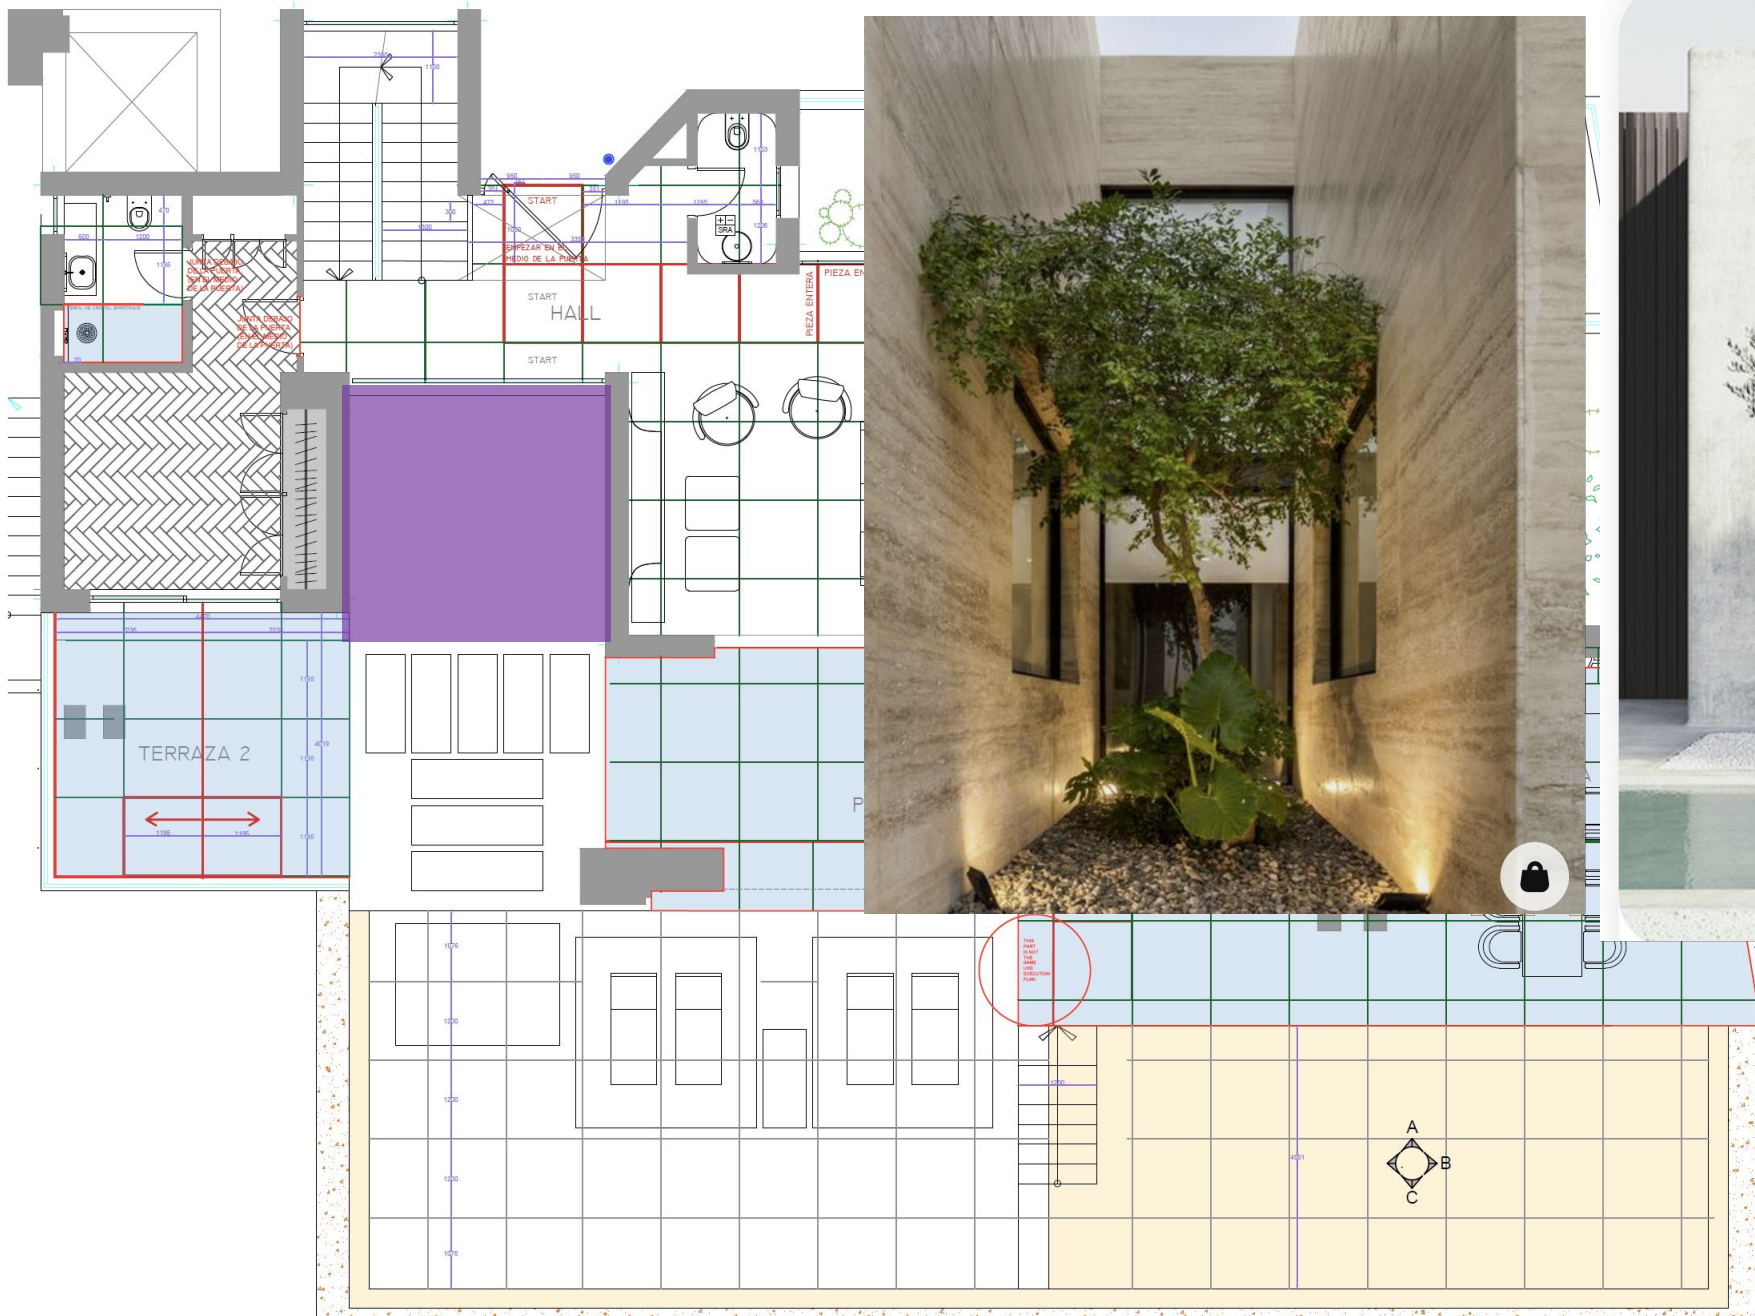

ДЕЛАЕМ
 Террасу
 только ту
 часть
 котрую
 ВИДНО

ВЫСОТА ПОТОЛКОВ

Часть где лестница и над входной дверью "ДВОЙНОЙ СВЕТ" высота 570 см

ВЫСОТА ПОТОЛКОВ

- h 260
- h 270
- h 300
- nicho de cortina
12-15 cm de profundidad
- luz de techo indirecta
- luz indirecta en el nicho de la cortina

2.70

5

Витрины
Окно которое
не открывается
Рама и одно
стекло

Нижняя часть
рамы утоплена в

Вид снаружи

Пальмы и кумушки и кактусы

Вид снаружи

**Белые камушки и
оливковое дерево
посредине**

T track

**На кухне
добавить
лампочки**

2 вида лампочек

Подсветка ступенек

Подсветка штор

Подсветка второго уровня потолка

Решетка
кондицио
нера

СВЕТ

ПЛИТКА 120x120 терраса и внутри дома одинаковая

KEOPE
120x120
MOOV IVORY

Входная дверь до потолка в цвет стен

ЦВЕТ СТЕН потолков и дверей

ДВЕРИ НЕВИДИМЫЕ высота
230см

PLANTA BAJA OPTION 1

- ① 2.8 mm
Finish thickness
- ② 0.5 mm
Fabric
- ③ 15 mm RIGID SUPPORT
MDF panel / Multilayer panel
- ④ 5 mm FLEXIBLE SUPPORT
MDF panel / Multilayer panel
- ⑤ 0.3 mm FOLDER SUPPORT
TNT
- ⑥ 0.6 mm
Bastarong
- ⑦ 7.5 mm
MDF spacing
- ⑧ 19 mm RIGID PANEL
Finished thickness