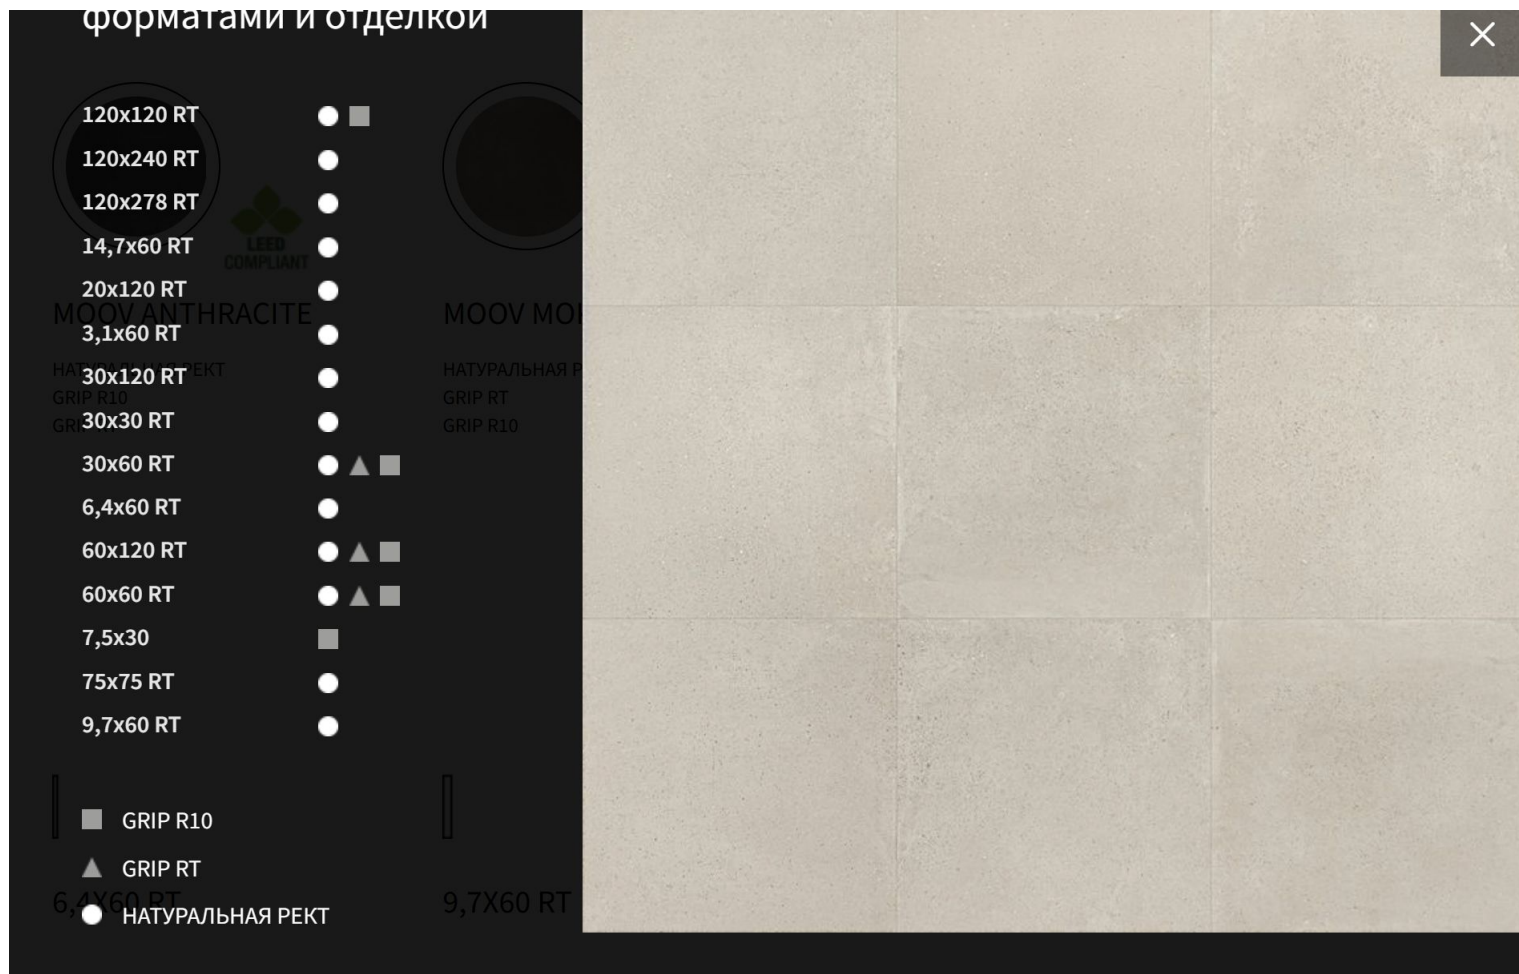

ПЛИТКА 120x120 терраса и внутри дома одинаковая

KEOPE
120x120
MOOV IVORY