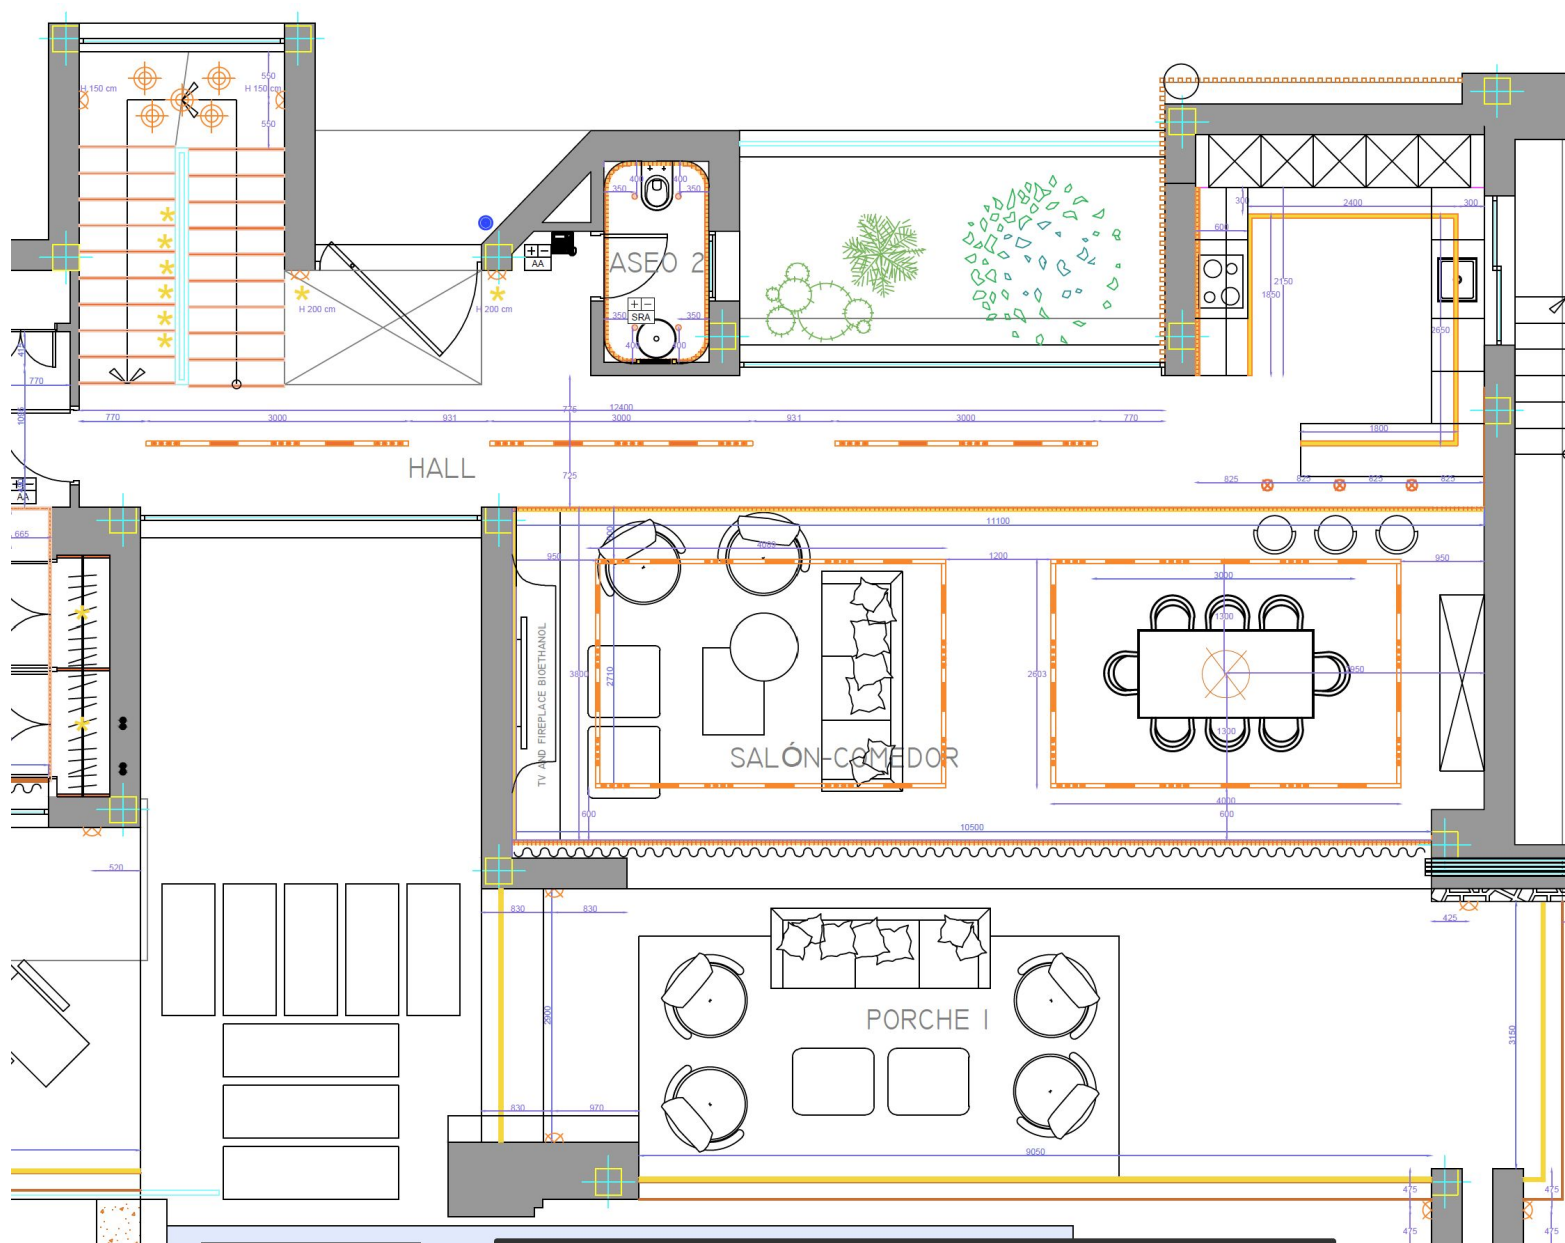

ДЕЛАЕМ
 Террасу
 только ту
 часть
 котрую
 ВИДНО

ВЫСОТА ПОТОЛКОВ

Часть где лестница и над входной дверью "ДВОЙНОЙ СВЕТ" высота 570 см

ВЫСОТА ПОТОЛКОВ

- h 260
- h 270
- h 300
- nicho de cortina
12-15 cm de profundidad
- luz de techo indirecta
- luz indirecta en el nicho de la cortina

2.70

5

Витрины
Окно которое
не открывается
Рама и одно
стекло

Нижняя часть
рамы утоплена в

Вид снаружи

Пальмы и кумушки и кактусы

Вид снаружи

**Белые камушки и
оливковое дерево
посредине**

T track

**На кухне
добавить
лампочки**

2 вида лампочек

Подсветка ступенек

Подсветка штор

Подсветка второго уровня потолка

Решетка
кондицио
нера

СВЕТ