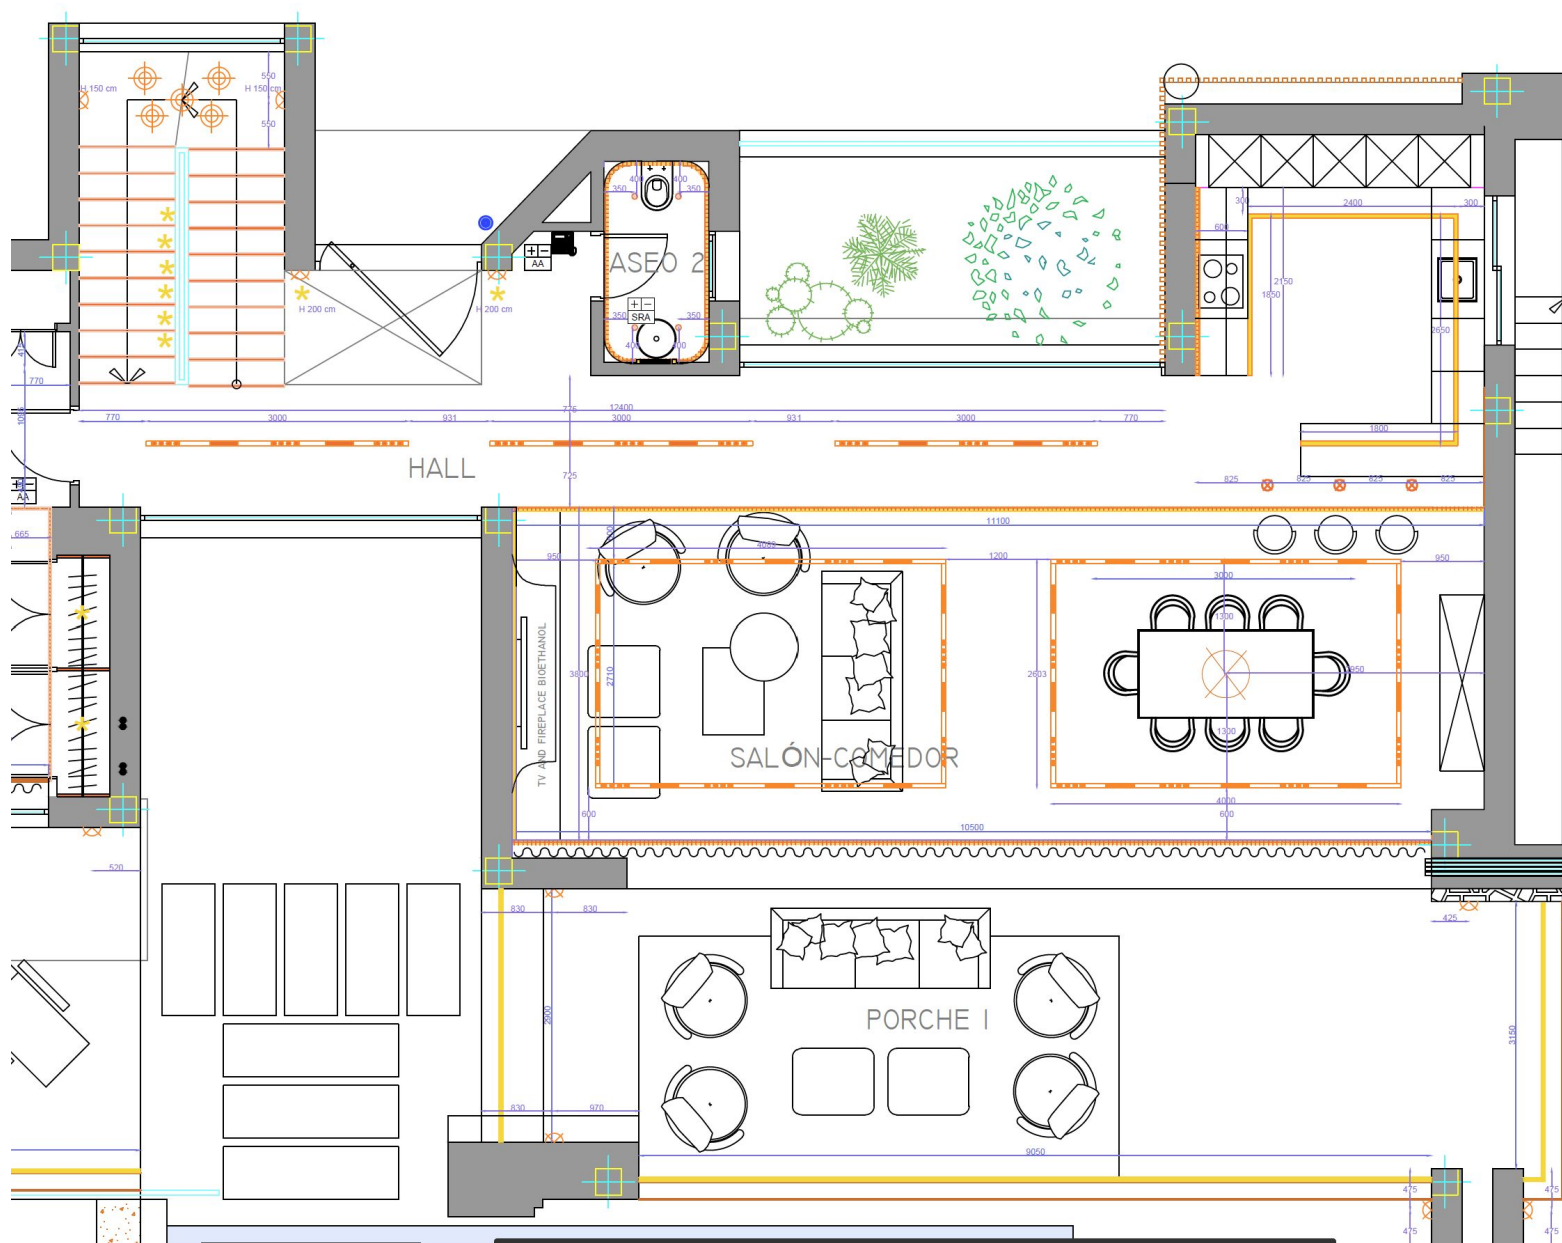

ДЕЛАЕМ
 Террасу
 только ту
 часть
 котрую
 ВИДНО

ВЫСОТА ПОТОЛКОВ

Часть где лестница и над входной дверью "ДВОЙНОЙ СВЕТ" высота 570 см

ВЫСОТА ПОТОЛКОВ

- h 260
- h 270
- h 300
- nicho de cortina
12-15 cm de profundidad
- luz de techo indirecta
- luz indirecta en el nicho de la cortina

T track

**На кухне
добавить
лампочки**

2 вида лампочек

Подсветка ступенек

Подсветка штор

Подсветка второго уровня потолка

Решетка
кондицио
нера

СВЕТ

ПЛИТКА 120x120 терраса и внутри дома одинаковая

KEOPE
120x120
MOOV IVORY

Входная дверь до потолка в цвет стен

ЦВЕТ СТЕН потолков и дверей

ДВЕРИ НЕВИДИМЫЕ высота
230см

PLANTA BAJA OPTION 1

- ① 2.8 mm
Finish thickness
- ② 0.5 mm
Fabric
- ③ 15 mm RIGID SUPPORT
MDF panel / Multilayer panel
- ④ 5 mm FLEXIBLE SUPPORT
MDF panel / Multilayer panel
- ⑤ 0.3 mm FOLDER SUPPORT
TNT
- ⑥ 0.6 mm
Bastarong
- ⑦ 7.5 mm
MDF spacing
- ⑧ 19 mm RIGID PANEL
Finished thickness