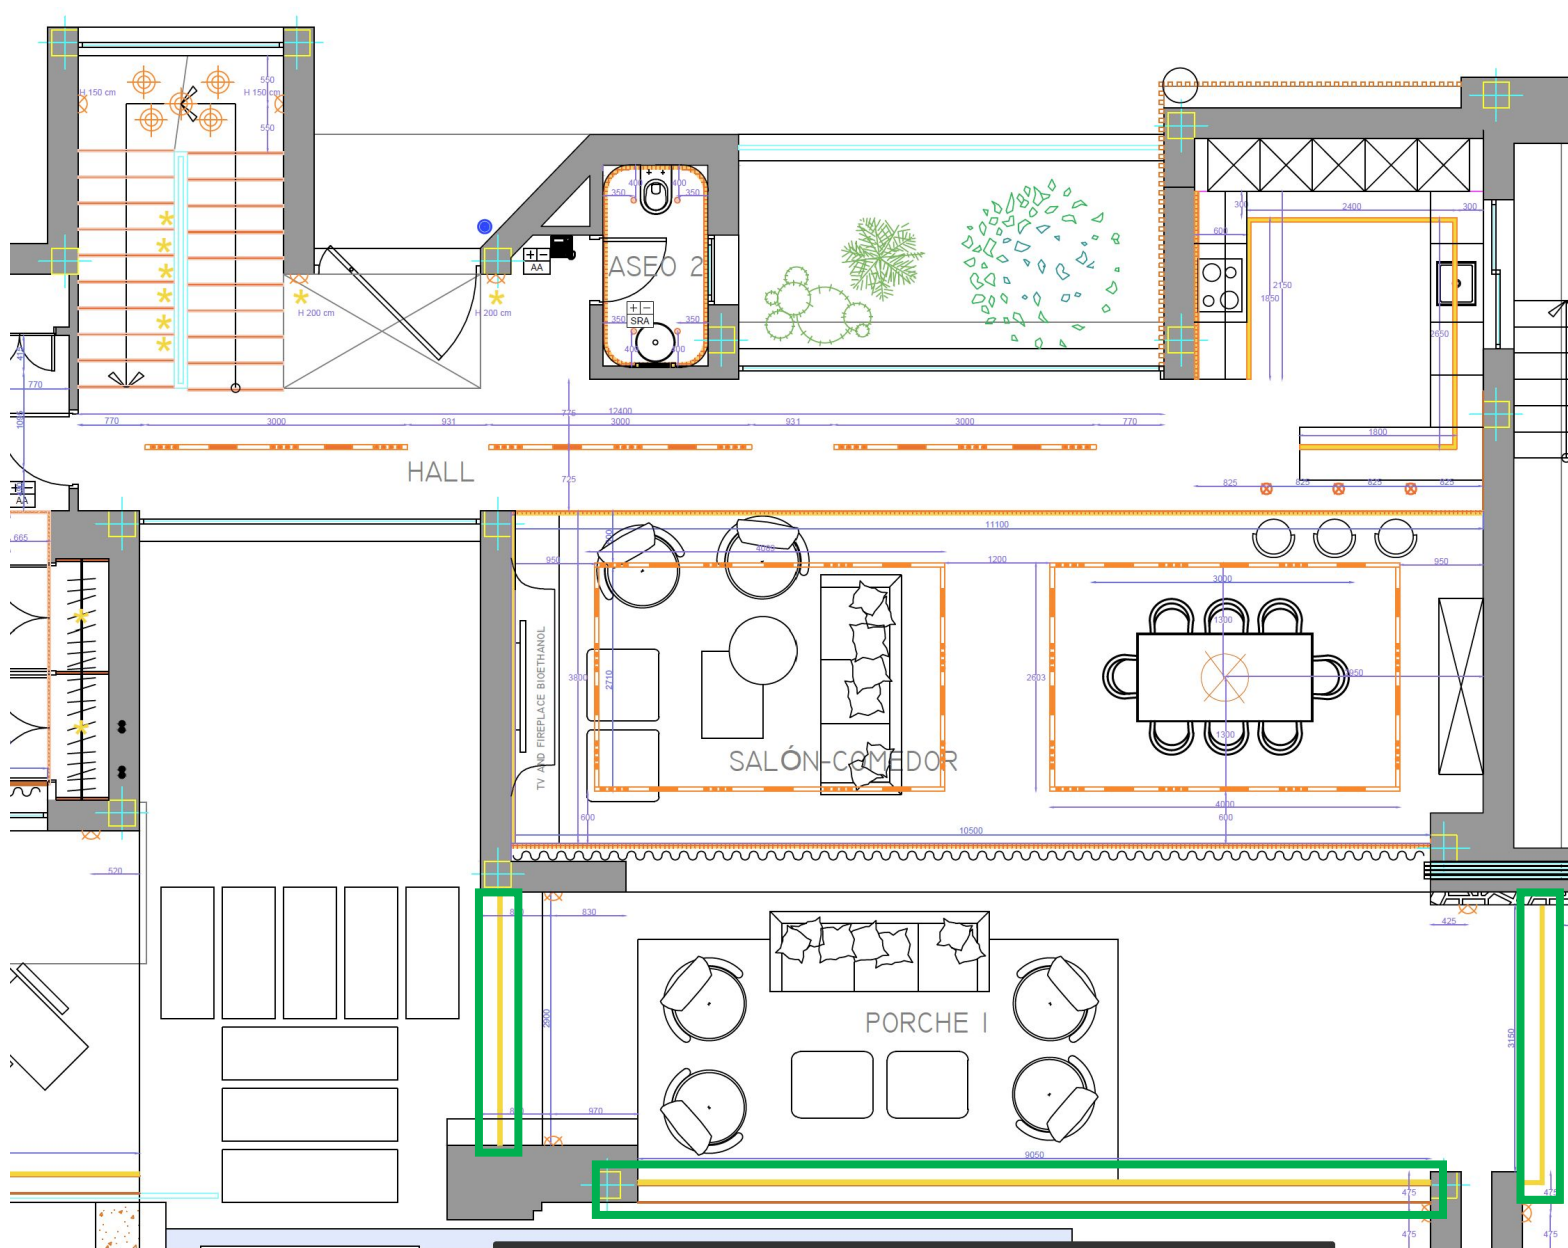

ДЕЛАЕМ
 Террасу
 только ту
 часть
 котрую
 ВИДНО

ВЫСОТА ПОТОЛКОВ

Часть где лестница и над входной дверью "ДВОЙНОЙ СВЕТ" высота 570 см

ВЫСОТА ПОТОЛКОВ

- h 260
- h 270
- h 300
- nicho de cortina
12-15 cm de profundidad
- luz de techo indirecta
- luz indirecta en el nicho de la cortina

T track

**На кухне
добавить
лампочки**

2 вида лампочек

Подсветка ступенек

Подсветка штор

Подсветка второго уровня потолка

Решетка
кондицио
нера

СВЕТ

ПЛИТКА 120x120 терраса и внутри дома одинаковая

KEOPE
120x120
MOOV IVORY

Входная дверь до потолка в цвет стен

ЦВЕТ СТЕН потолков и дверей

ДВЕРИ НЕВИДИМЫЕ высота
230см

PLANTA BAJA OPTION 1

- ① 2.8 mm
Finish thickness
- ② 0.5 mm
Fabric
- ③ 15 mm RIGID SUPPORT
MDF panel / Multilayer panel
- ④ 5 mm FLEXIBLE SUPPORT
MDF panel / Multilayer panel
- ⑤ 0.3 mm FOLDER SUPPORT
TNT
- ⑥ 0.6 mm
Bastarong
- ⑦ 7.5 mm
MDF spacing
- ⑧ 19 mm RIGID PANEL
Finished thickness