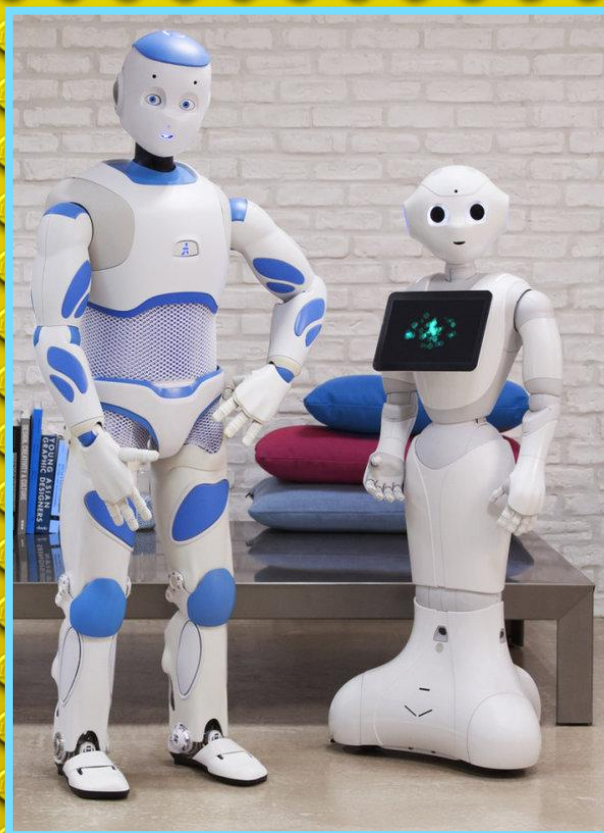

**Тематический блок
«Роботы, мехатроника и
робототехнические
системы»**

**РОБОТЫ
БУДУЩЕГО**

РОБОТ — автоматическое устройство, предназначенное для осуществления различного рода механических операций, которое действует по заранее заложенной программе

Типы роботов по строению

АНДРОИД — робот-гуманоид или синтетический организм, предназначенный для того, чтобы выглядеть и действовать наподобие человека. Такой робот может оснащаться органами биологического происхождения, либо другими, не уступающими по функциональности и внешнему виду.

БИРОБОТ- человек или животное, у которого вместо мозга вставлен имплантат (процессор), всё остальное тело — органическое.

Типы роботов по назначению

БЫТОВОЙ РОБОТ — робот, предназначенный для помощи человеку в повседневной жизни.

РОБОТ УБОРЩИК

МОЮЩИЙ РОБОТ ПЫЛЕСОС

БОЕВОЙ РОБОТ (военный робот) — устройства автоматике, заменяющие человека в боевых ситуациях, для сохранения человеческой жизни или для работы в условиях, несовместимых с возможностями человека, в военных целях: разведка, боевые действия, разминирование и т. п.