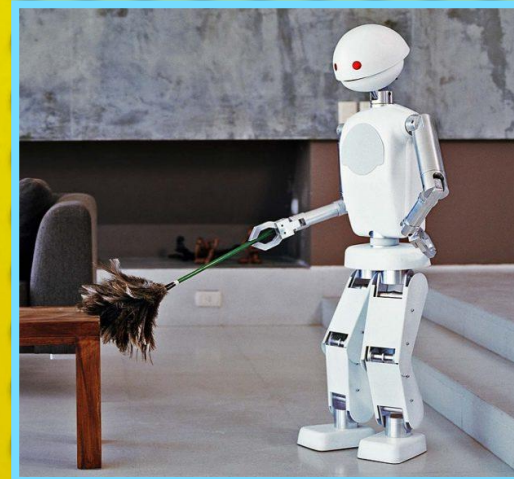

**Тематический блок
«Роботы, мехатроника и
робототехнические
системы»**

**РОБОТЫ
БУДУЩЕГО**

РОБОТ — автоматическое устройство, предназначенное для осуществления различного рода механических операций, которое действует по заранее заложенной программе

Типы роботов по строению

АНДРОИД — робот-гуманоид или синтетический организм, предназначенный для того, чтобы выглядеть и действовать наподобие человека. Такой робот может оснащаться органами биологического происхождения, либо другими, не уступающими по функциональности и внешнему виду.

БИРОБОТ- человек или животное, у которого вместо мозга вставлен имплантат (процессор), всё остальное тело — органическое.

Типы роботов по назначению

БЫТОВОЙ РОБОТ — робот, предназначенный для помощи человеку в повседневной жизни.

РОБОТ УБОРЩИК

МОЮЩИЙ РОБОТ ПЫЛЕСОС

БОЕВОЙ РОБОТ (военный робот) — устройства автоматике, заменяющие человека в боевых ситуациях, для сохранения человеческой жизни или для работы в условиях, несовместимых с возможностями человека, в военных целях: разведка, боевые действия, разминирование и т. п.