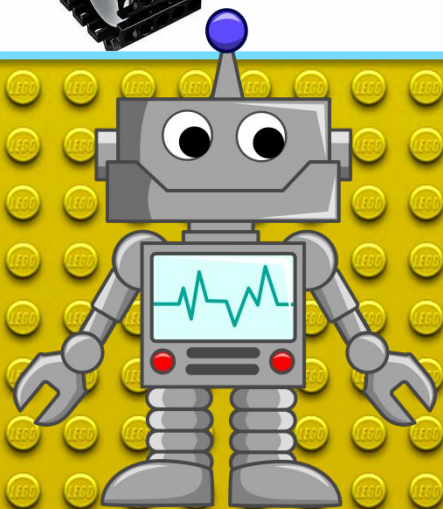

**Тематический блок
«Роботы, мехатроника и
робототехнические
системы»**

**РОБОТЫ
БУДУЩЕГО**

РОБОТ — автоматическое устройство, предназначенное для осуществления различного рода механических операций, которое действует по заранее заложенной программе

Типы роботов по строению

АНДРОИД — робот-гуманоид или синтетический организм, предназначенный для того, чтобы выглядеть и действовать наподобие человека. Такой робот может оснащаться органами биологического происхождения, либо другими, не уступающими по функциональности и внешнему виду.

БИРОБОТ- человек или животное, у которого вместо мозга вставлен имплантат (процессор), всё остальное тело — органическое.

Типы роботов по назначению

БЫТОВОЙ РОБОТ — робот, предназначенный для помощи человеку в повседневной жизни.

РОБОТ УБОРЩИК

МОЮЩИЙ РОБОТ ПЫЛЕСОС

БОЕВОЙ РОБОТ (военный робот) — устройства автоматике, заменяющие человека в боевых ситуациях, для сохранения человеческой жизни или для работы в условиях, несовместимых с возможностями человека, в военных целях: разведка, боевые действия, разминирование и т. п.