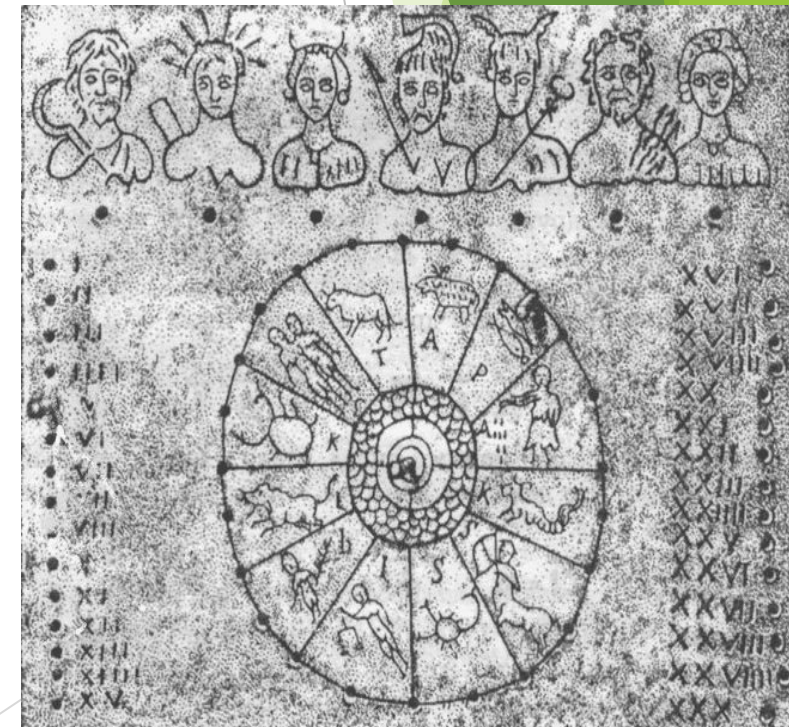

древнегреческий

календарь