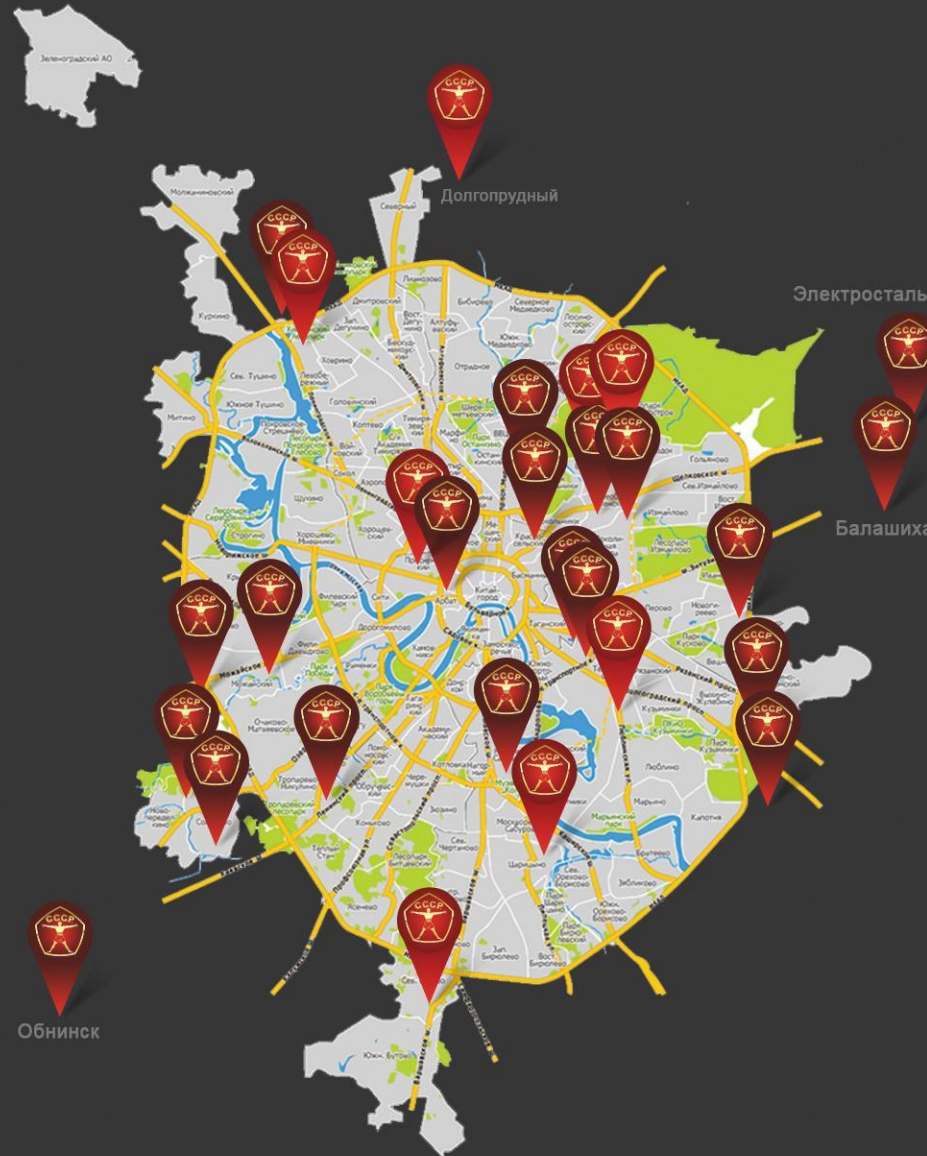

## АДРЕСА КЛУБОВ СЕТИ:

- С.С.С.Р. **Алексеевская** ул. Новоалексеевская, д. 25
- С.С.С.Р. **Сокольники** Стромынский пер., д. 6
- С.С.С.Р. **Красносельская** В. Красносельская,
- С.С.С.Р. **Жулебино** г. Люберцы, ул. Кирова, владение 12-а
- С.С.С.Р. **Химки** ЖК «12 квартал» ул. Калинина, д. 7
- С.С.С.Р. **Юго-Западная** Ленинский проспект, д. 158
- С.С.С.Р. **Нагатинская** Хлебозаводский пр-д, д. 7
- С.С.С.Р. **Можайское** Можайское ш, стр. 1666
- С.С.С.Р. **Дзержинский** Дзержинское шоссе, д. 3
- С.С.С.Р. **Электросталь** ул. Ялагина д.3
- С.С.С.Р. **Таганка** ул. Ср. Калитниковская, д. 26/27, стр. 1
- С.С.С.Р. **Обнинск** пр-т Маркса, дом 45
- С.С.С.Р. **Ткацкая** ул.Ткацкая, д.5
- С.С.С.Р. **Реутовская** ул.Реутовская, д.3
- С.С.С.Р. **Балашиха** пр-т Ленина, д.82, корп.3
- С.С.С.Р. **Волгоградский** пр-т Михайловский пр-д, д. 1, стр. 1
- С.С.С.Р. **Шмитовский** пр-д Шмитовский пр-д, д. 16, стр. 2
- С.С.С.Р. **Вере́йская** ул. Вере́йская, д.29, стр.134
- С.С.С.Р. **Солнцево** ул. Производственная, д.2,
- С.С.С.Р. **Бутово-Парк** ЖК «Бутово Парк», д. 22
- С.С.С.Р. **Бутово Молл** Чечёрский проезд, д. 51
- С.С.С.Р. **Долгопрудный** пр-т Пацаева, д. 7, кор. 8
- С.С.С.Р. **Кожуховская** ул. Южнопортовая, д. 5, стр.1
- С.С.С.Р. **Царицыно** ул. Медиков, д. 8а
- С.С.С.Р. **Марьино** ул. Люблинская, д. 100, к.2