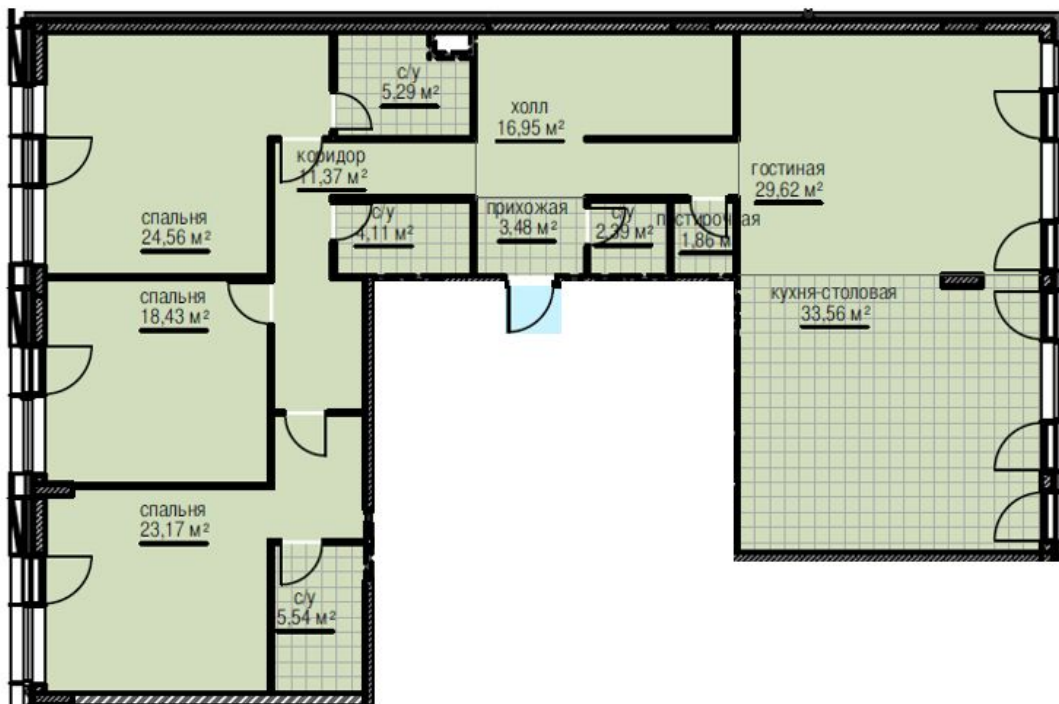

комнаты

**158,99**

площадь, м2

**2**

квартал

**7.1**

корпус

**3**

этаж

Стоимость квартиры: 113 443  
689,54

2Л  
номер квартиры

4  
комнаты

180,33  
площадь, м2

2  
квартал

7.1  
корпус

2  
этаж