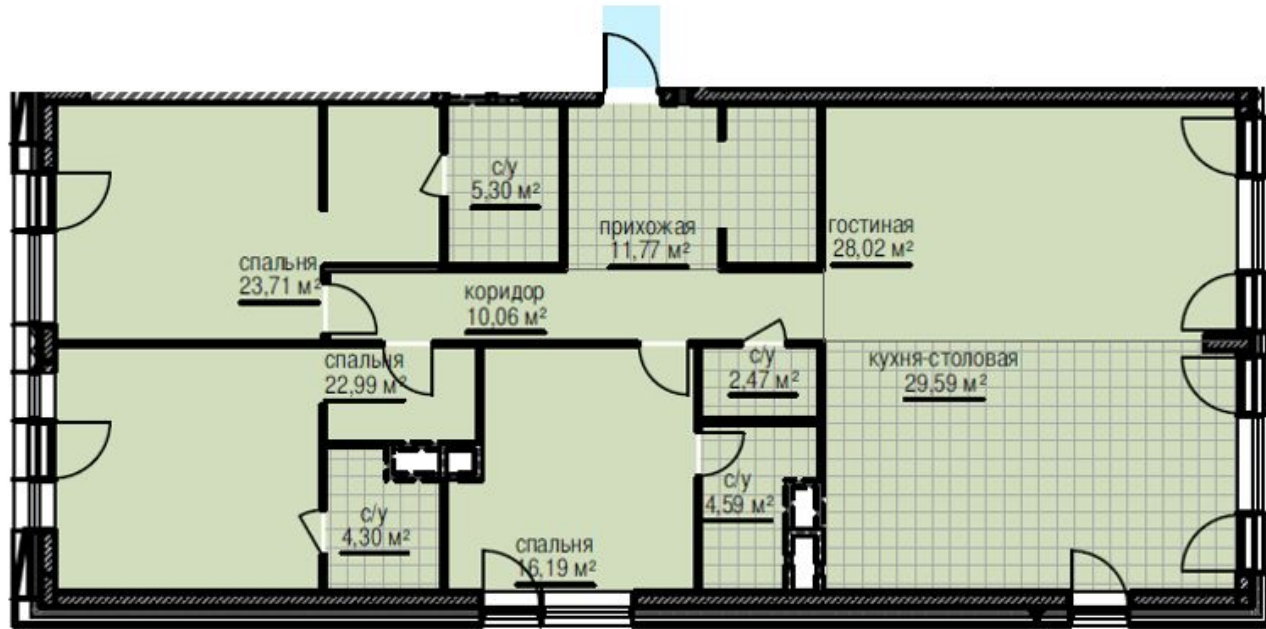

комнаты

**158,99**

площадь, м2

**2**

квартал

**7.1**

корпус

**3**

этаж

Стоимость квартиры: 113 443  
689,54

2Л  
номер квартиры

4  
комнаты

180,33  
площадь, м2

2  
квартал

7.1  
корпус

2  
этаж