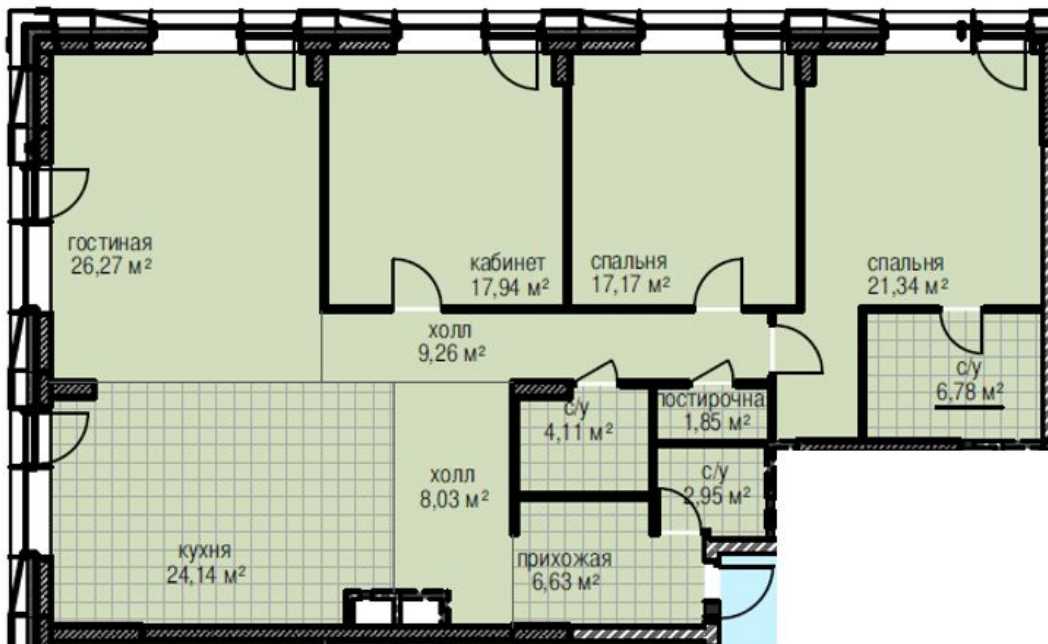

Стоимость квартиры: 124 543  
958,75

6Л  
номер квартиры

4  
комнаты

146,47  
площадь, м2

2  
квартал

8  
корпус

3  
этаж

Стоимость квартиры: 99 803 193,30