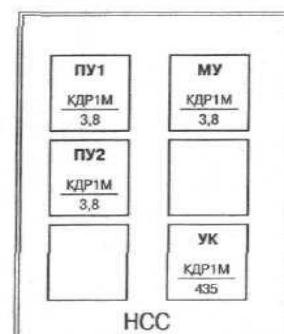

Дәріс 15

Орталық тәуелділікті және
орталық қорек көзі бар релелік
орталықтандырудың жинақтаушы
топ сұлбалары

Жинақтаушы топ блоктарында аспаптардың орналасуы

Маршрут жинақтау алгоритмінің блок-сұлбасы

Жинақтаушы топ сұлбасының жұмыс істеу нұсқалары