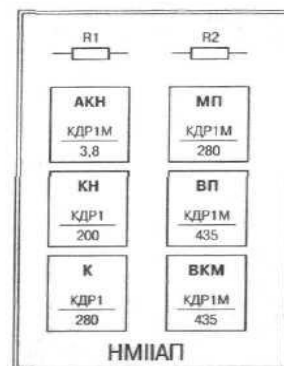

Дәріс 15

Орталық тәуелділікті және
орталық қорек көзі бар релелік
орталықтандырудың жинақтаушы
топ сұлбалары

Жинақтаушы топ блоктарында аспаптардың орналасуы

Маршрут жинақтау алгоритмінің блок-сұлбасы

Жинақтаушы топ сұлбасының жұмыс істеу нұсқалары