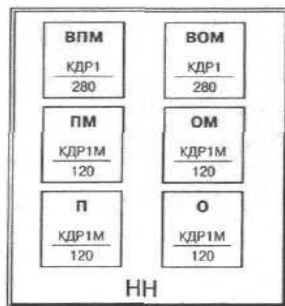

Дәріс 15

Орталық тәуелділікті және
орталық қорек көзі бар релелік
орталықтандырудың жинақтаушы
топ сұлбалары

Жинақтаушы топ блоктарында аспаптардың орналасуы

Маршрут жинақтау алгоритмінің блок-сұлбасы

Жинақтаушы топ сұлбасының жұмыс істеу нұсқалары