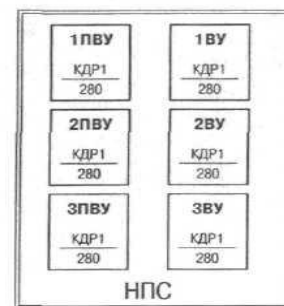

Дәріс 15

Орталық тәуелділікті және
орталық қорек көзі бар релелік
орталықтандырудың жинақтаушы
топ сұлбалары

Жинақтаушы топ блоктарында аспаптардың орналасуы

Маршрут жинақтау алгоритмінің блок-сұлбасы

Жинақтаушы топ сұлбасының жұмыс істеу нұсқалары