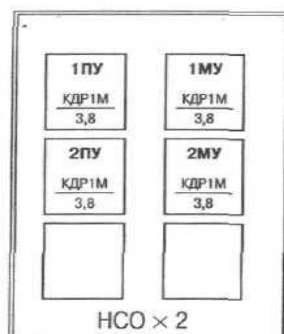

Дәріс 15

Орталық тәуелділікті және
орталық қорек көзі бар релелік
орталықтандырудың жинақтаушы
топ сұлбалары

Жинақтаушы топ блоктарында аспаптардың орналасуы

Маршрут жинақтау алгоритмінің блок-сұлбасы

Жинақтаушы топ сұлбасының жұмыс істеу нұсқалары