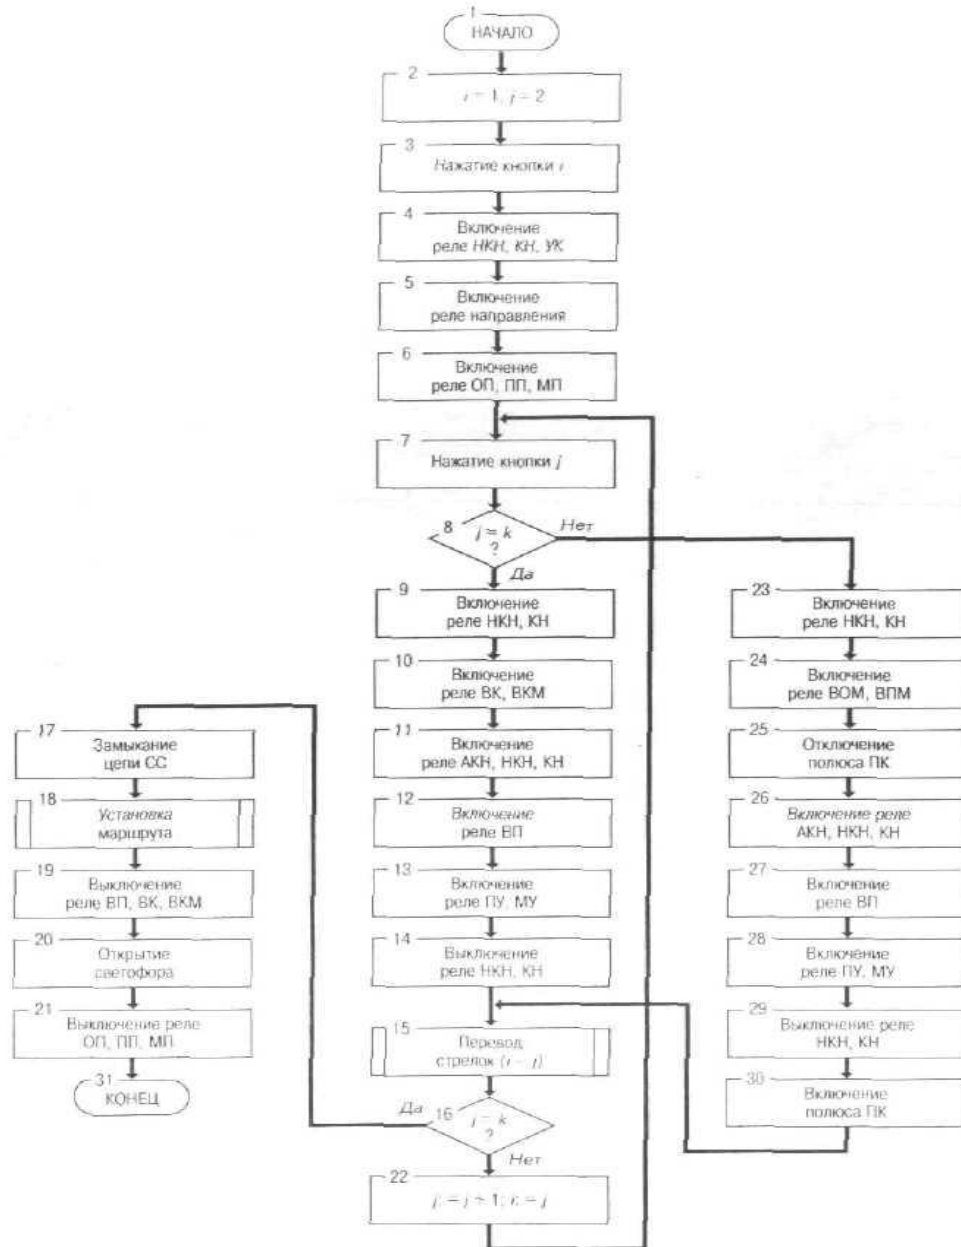

Дәріс 15

Орталық тәуелділікті және
орталық қорек көзі бар релелік
орталықтандырудың жинақтаушы
топ сұлбалары

Жинақтаушы топ блоктарында аспаптардың орналасуы

Маршрут жинақтау алгоритмінің блок-сұлбасы

Жинақтаушы топ сұлбасының жұмыс істеу нұсқалары

Батырмалық, қарсықайталағыштық және көмекші релелер сұлбасы

Бұрыштық реле сұлбасы

НСС блогының сұлбасы

Автоматты батырмалық және бұрмалық басқарушы релелер сұлбасы

Сәйкестік сұлбасы