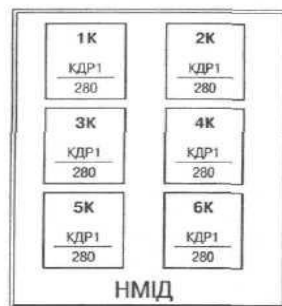

Дәріс 15

Орталық тәуелділікті және
орталық қорек көзі бар релелік
орталықтандырудың жинақтаушы
топ сұлбалары

Жинақтаушы топ блоктарында аспаптардың орналасуы

Маршрут жинақтау алгоритмінің блок-сұлбасы

Жинақтаушы топ сұлбасының жұмыс істеу нұсқалары