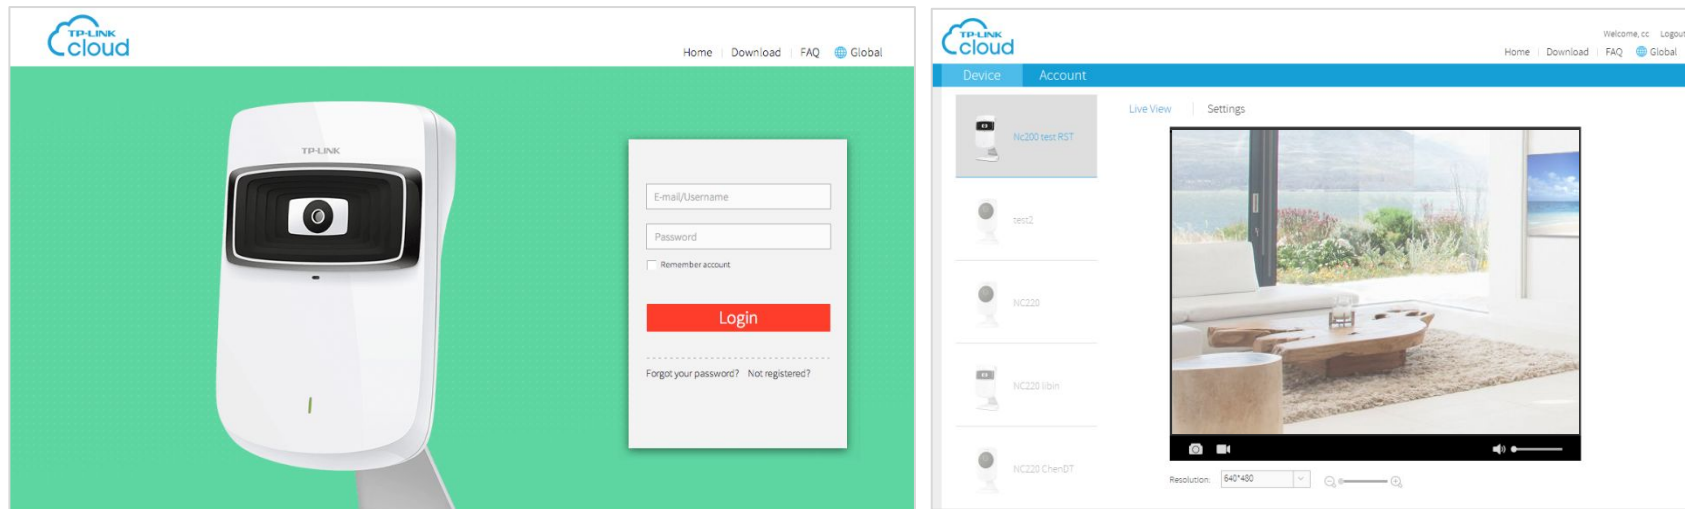

▼ Просмотр через сайт

Облачный портал TP-LINK

Просматривайте видео в реальном времени с любого компьютера, через сайт tplinkcloud.com

Улучшение облачного портала ждёт нас в мае-июне.