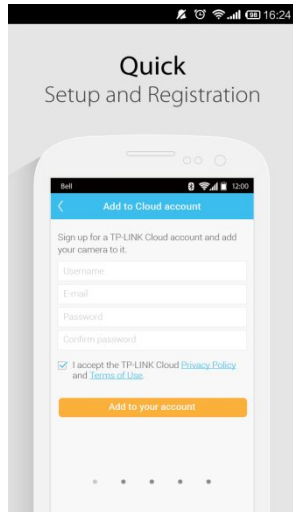

Как
ИСПОЛЬЗОВАТЬ

▼ Настройка за 3 шага

Подключите

Зарегистрируйтесь

Смотрите

Видео по настройке можно найти здесь: https://www.youtube.com/watch?v=uFDegoVOdO4&list=PLW_5HFrpMZg-zmVnuMig3WZMDFqhYOAM0

▼ Гибкое размещение

Используйте самоклеящуюся ленту или винты для крепления Облачной камеры в любом месте

На столе

На стене

На потолке

▼ Просмотр через телефон

Приложение

Прозволяет получить доступ к камере из любого места

Доступно на iOS и Android

Скоро на русском языке!

▼ Просмотр через сайт

Облачный портал TP-LINK

Просматривайте видео в реальном времени с любого компьютера, через сайт tplinkcloud.com

Улучшение облачного портала ждёт нас в мае-июне.

▼ Приложение Windows

TP-LINK Camera Control

Наблюдайте за всеми камерами с вашего домашнего компьютера.

Camera
Control
для Windows

Что мы
предлагаем

▼ Продукты

Беспроводная облачная
камера, скорость до 300 Мбит/с