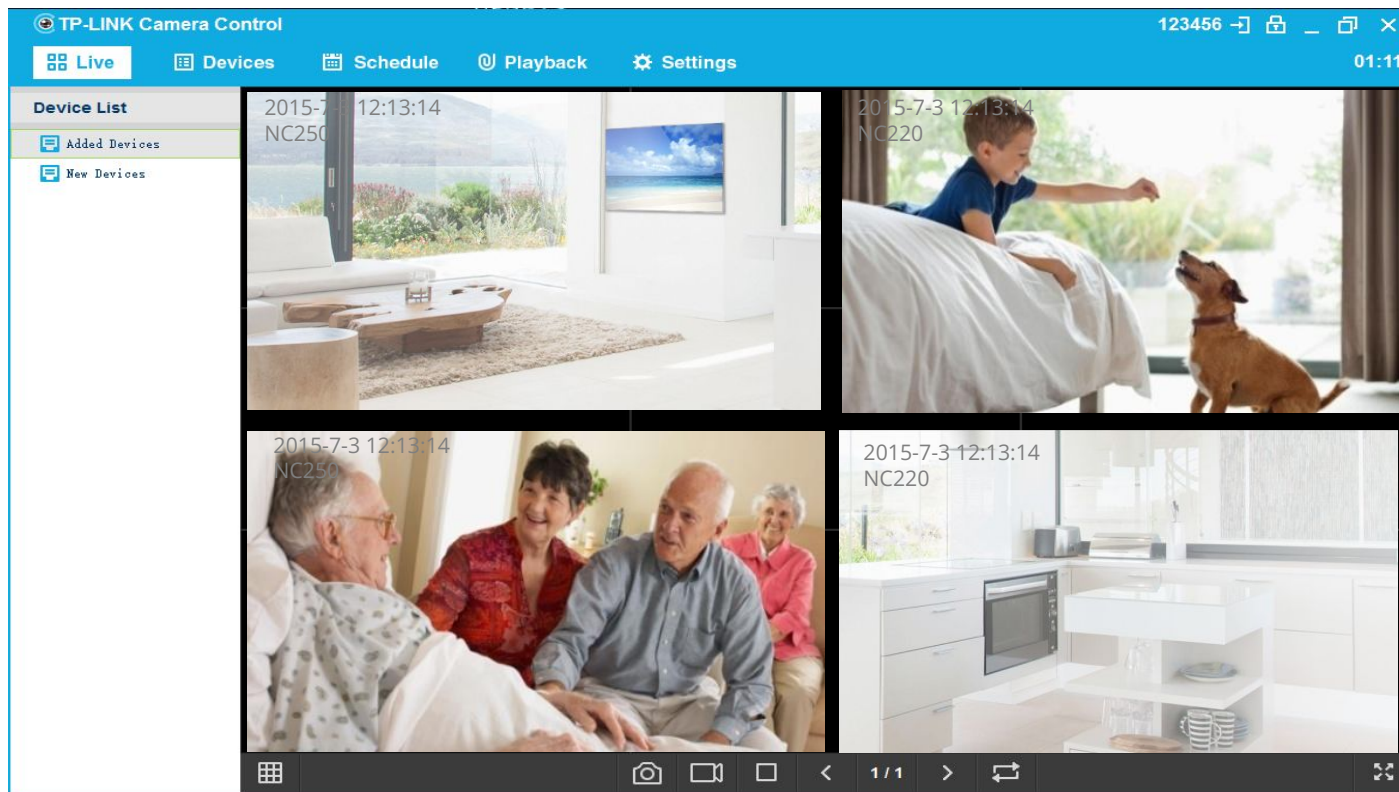

Используйте самоклеящуюся ленту или винты для крепления Облачной камеры в любом месте

На столе

На стене

На потолке

▼ Просмотр через телефон

Приложение

Прозволяет получить доступ к камере из любого места

Доступно на iOS и Android

Скоро на русском языке!

▼ Просмотр через сайт

Облачный портал TP-LINK

Просматривайте видео в реальном времени с любого компьютера, через сайт tplinkcloud.com

Улучшение облачного портала ждёт нас в мае-июне.

▼ Приложение Windows

TP-LINK Camera Control

Наблюдайте за всеми камерами с вашего домашнего компьютера.

Camera
Control
для Windows

Что мы
предлагаем

▼ Продукты

Беспроводная облачная
камера, скорость до 300 Мбит/с