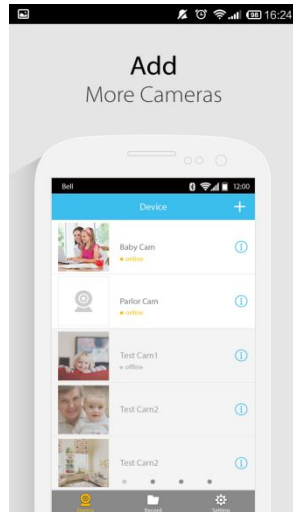

▼ Просмотр через телефон

Приложение

Прозволяет получить доступ к камере из любого места

Доступно на iOS и Android

Скоро на русском языке!