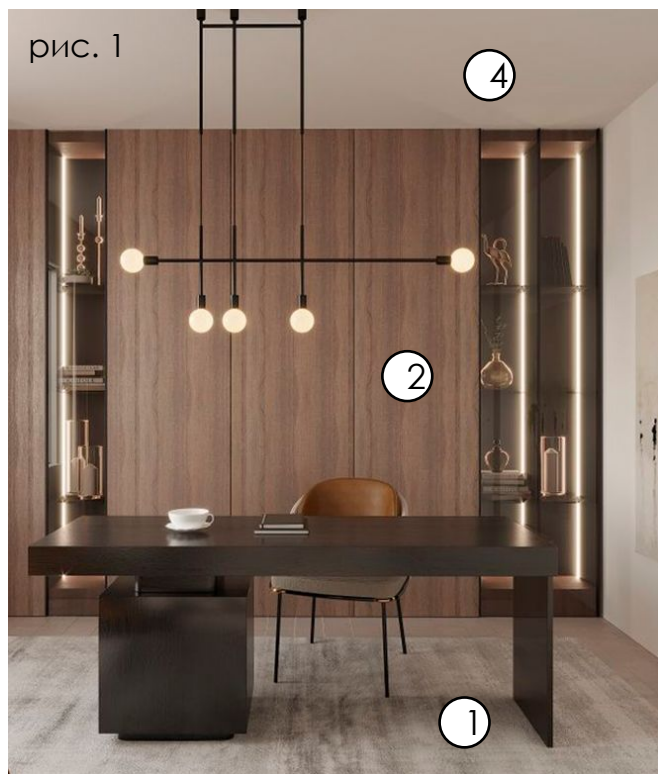

4 этаж. VIP. 408 Кабинет

Материалы:

1. Пол. Ковролин 4900р/м2
2. Стены. ЛДСП Egger 7000р/м2
3. Плинтус теневой 650р/м.пог.
4. Потолок. Покраска 600р/м2