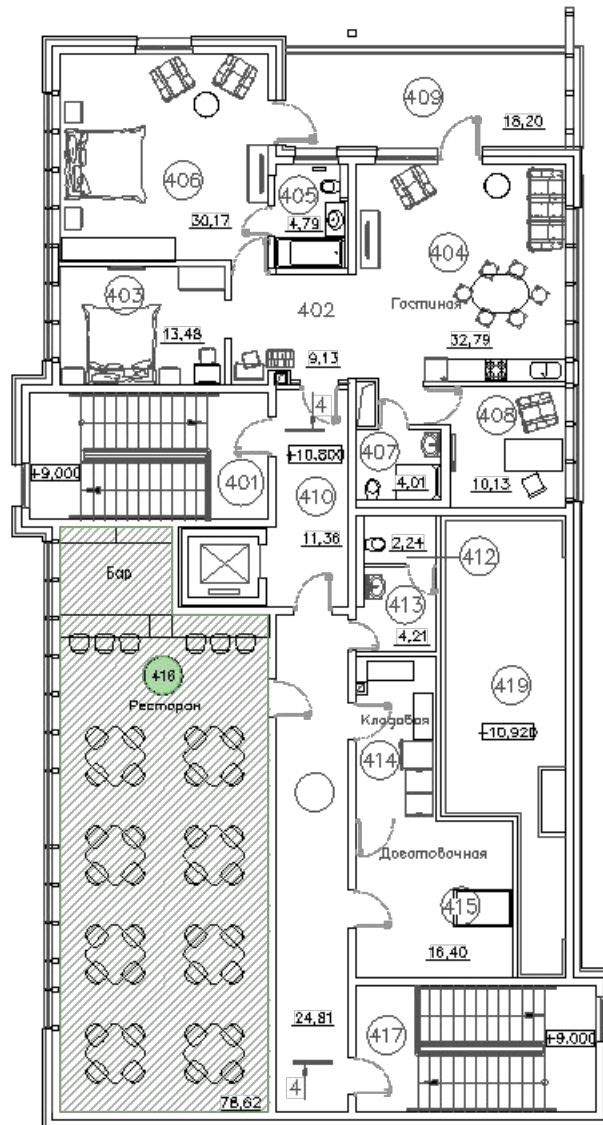

4 этаж. VIP. 402 Прихожая

Экспликация помещений

Номер помещения	Наименование	Площадь, м ²	Кат. помещения
401	Лестничная клетка		
402	Прихожая	9,13	
403	Спальня	13,48	
404	Гостиная	32,79	
405	Санитарный узел	4,79	
406	Спальня	30,17	
407	Санитарный узел	4,01	
408	Кабинет	10,13	
409	Лоджия	18,20	
410	Коридор	11,36	
411	Коридор	24,81	
412	Уборная	2,24	
413	Шлюз	4,21	
414	Кладовая	8,48	
415	Доватовочная	16,40	
416	Ресторан	78,62	
417	Лестничная клетка		
418	Чердак		
419	Чердак		

Экспликация помещений

Номер помещения	Наименование	Площадь, м ²	Кат. помещения
401	Лестничная клетка		
402	Прихожая	9,13	
403	Спальня	13,48	
404	Гостиная	32,79	
405	Санитарный узел	4,79	
406	Спальня	30,17	
407	Санитарный узел	4,01	
408	Кабинет	10,13	
409	Лоджия	18,20	
410	Коридор	11,36	
411	Коридор	24,81	
412	Уборная	2,24	
413	Шлюз	4,21	
414	Кладовая	8,48	
415	Доездовочная	16,40	
416	Ресторан	78,62	
417	Лестничная клетка		
418	Чердак		
419	Чердак		

4 этаж. VIP. 412 Шлюз, уборная

Материалы:

1. Пол. Керамогранит 4500р/м2
2. Стены. Керамогранит 4000р/м2
3. Стены. Керамогранит 60000р/м2
4. Потолок. Покраска 600р/м2

Мудборд

4 этаж. VIP. 416 Ресторан

Экспликация помещений

Номер помещения	Наименование	Площадь, м²	Кат. помещения
401	Лестничная клетка		
402	Прихожая	9,13	
403	Спальня	13,48	
404	Гостиная	32,79	
405	Санитарный узел	4,79	
406	Спальня	30,17	
407	Санитарный узел	4,01	
408	Кабинет	10,13	
409	Лоджия	18,20	
410	Коридор	11,36	
411	Коридор	24,81	
412	Уборная	2,24	
413	Шлюз	4,21	
414	Кладовая	8,48	
415	Доваточная	16,40	
416	Ресторан	78,62	
417	Лестничная клетка		
418	Чердак		
419	Чердак		