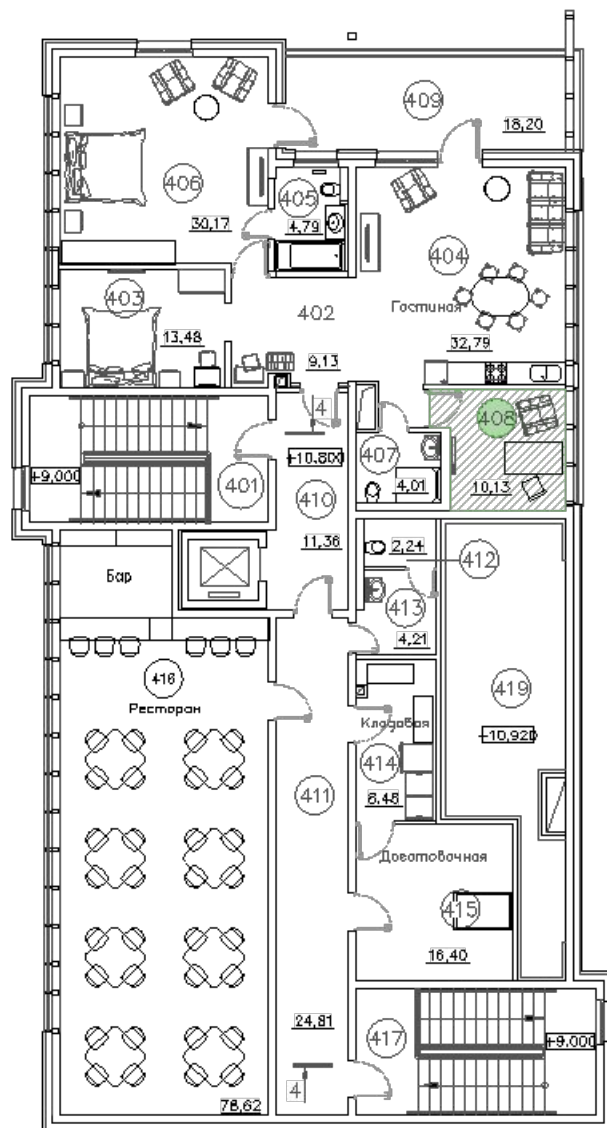

4 этаж. VIP. 402 Прихожая

Экспликация помещений

Номер помещения	Наименование	Площадь, м ²	Кат. помещения
401	Лестничная клетка		
402	Прихожая	9,13	
403	Спальня	13,48	
404	Гостиная	32,79	
405	Санитарный узел	4,79	
406	Спальня	30,17	
407	Санитарный узел	4,01	
408	Кабинет	10,13	
409	Лоджия	18,20	
410	Коридор	11,36	
411	Коридор	24,81	
412	Уборная	2,24	
413	Шлюз	4,21	
414	Кладовая	8,48	
415	Доватовочная	16,40	
416	Ресторан	78,62	
417	Лестничная клетка		
418	Чердак		
419	Чердак		

Номер помещения	Наименование	Площадь, м ²	Кат. помещения
401	Лестничная клетка		
402	Прихожая	9,13	
403	Спальня	13,48	
404	Гостиная	32,79	
405	Санитарный узел	4,79	
406	Спальня	30,17	
407	Санитарный узел	4,01	
408	Кабинет	10,13	
409	Лоджия	18,20	
410	Коридор	11,36	
411	Коридор	24,81	
412	Уборная	2,24	
413	Шлюз	4,21	
414	Кладовая	8,48	
415	Доваточная	16,40	
416	Ресторан	78,62	
417	Лестничная клетка		
418	Чердак		
419	Чердак		

4 этаж. VIP. 410 Коридор

Материалы:

1. Пол. Керамогранит 6000р/м2
2. Стены. HPLпанели 12000р/м2
3. Стены. Керамогранит 6000р/м2
4. Модульный металлический перфорированный потолок 3000р/м2
5. Пол. Плинтус алюминиевый 650р/м.пог.

рис. 1

Мудборд

4 этаж. VIP. 411 Коридор

Экспликация помещений

Номер помещения	Наименование	Площадь, м ²	Кат. помещения
401	Лестничная клетка		
402	Прихожая	9,13	
403	Спальня	13,48	
404	Гостиная	32,79	
405	Санитарный узел	4,79	
406	Спальня	30,17	
407	Санитарный узел	4,01	
408	Кабинет	10,13	
409	Лоджия	18,20	
410	Коридор	11,36	
411	Коридор	24,81	
412	Уборная	2,24	
413	Шлюз	4,21	
414	Кладовая	8,48	
415	Доваточная	16,40	
416	Ресторан	78,62	
417	Лестничная клетка		
418	Чердак		
419	Чердак		