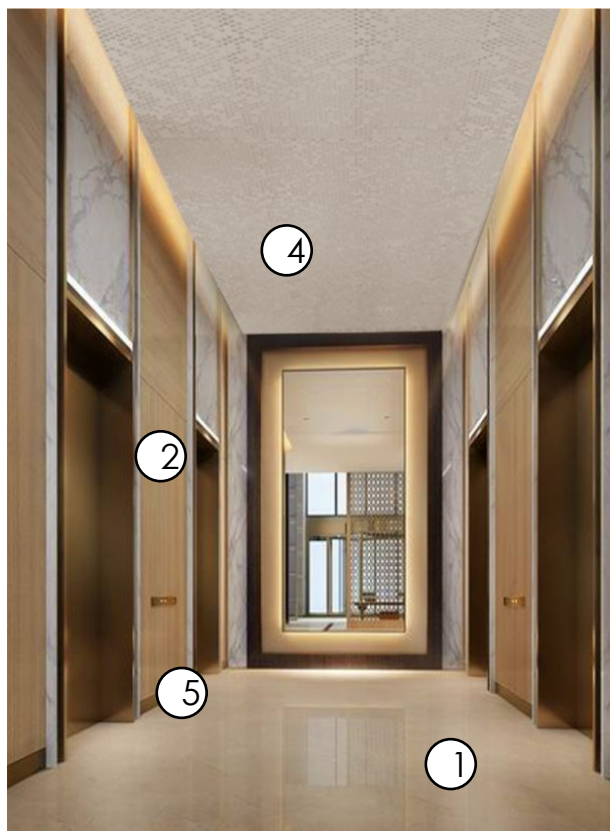

4 этаж. VIP. 410 Коридор

Материалы:

1. Пол. Керамогранит 6000р/м2
2. Стены. HPLпанели 12000р/м2
3. Стены. Керамогранит 6000р/м2
4. Модульный металлический перфорированный потолок 3000р/м2
5. Пол. Плинтус алюминиевый 650р/м.пог.

рис. 1