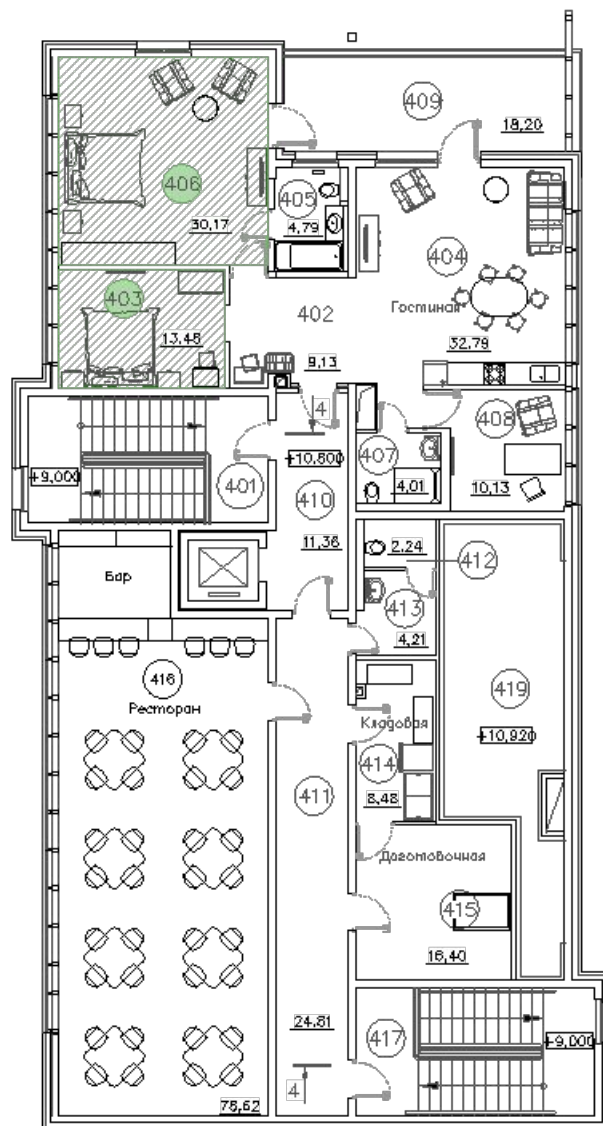

4 этаж. VIP. 402 Прихожая

Экспликация помещений

Номер помещения	Наименование	Площадь, м ²	Кат. помещения
401	Лестничная клетка		
402	Прихожая	9,13	
403	Спальня	13,48	
404	Гостиная	32,79	
405	Санитарный узел	4,79	
406	Спальня	30,17	
407	Санитарный узел	4,01	
408	Кабинет	10,13	
409	Лоджия	18,20	
410	Коридор	11,36	
411	Коридор	24,81	
412	Уборная	2,24	
413	Шлюз	4,21	
414	Кладовая	8,48	
415	Доватовочная	16,40	
416	Ресторан	78,62	
417	Лестничная клетка		
418	Чердак		
419	Чердак		

4 этаж. VIP. 402 Прихожая

Материалы:

1. Пол. Инженерная доска 8500р/м2
2. Стены. ЛДСП Egger 7000р/м2
3. Плинтус алюминиевый 650р/м.пог.
4. Потолок. Покраска 600р/м2

рис. 2

Мудборд

4 этаж. VIP. 403, 406 Спальня

Экспликация помещений

Номер помещения	Наименование	Площадь, м ²	Кат. помещения
401	Лестничная клетка		
402	Прихожая	9,13	
403	Спальня	13,48	
404	Гостиная	32,79	
405	Санитарный узел	4,79	
406	Спальня	30,17	
407	Санитарный узел	4,01	
408	Кабинет	10,13	
409	Лоджия	18,20	
410	Коридор	11,36	
411	Коридор	24,81	
412	Уборная	2,24	
413	Шлюз	4,21	
414	Кладовая	8,48	
415	Доездовочная	16,40	
416	Ресторан	78,62	
417	Лестничная клетка		
418	Чердак		
419	Чердак		

Экспликация помещений

Номер помещения	Наименование	Площадь, м ²	Кат. помещения
401	Лестничная клетка		
402	Прихожая	9,13	
403	Спальня	13,48	
404	Гостиная	32,79	
405	Санитарный узел	4,79	
406	Спальня	30,17	
407	Санитарный узел	4,01	
408	Кухня	10,13	
409	Лоджия	18,20	
410	Коридор	11,36	
411	Коридор	24,81	
412	Уборная	2,24	
413	Шлюз	4,21	
414	Кладовая	8,48	
415	Доваточная	16,40	
416	Ресторан	78,62	
417	Лестничная клетка		
418	Чердак		
419	Чердак		