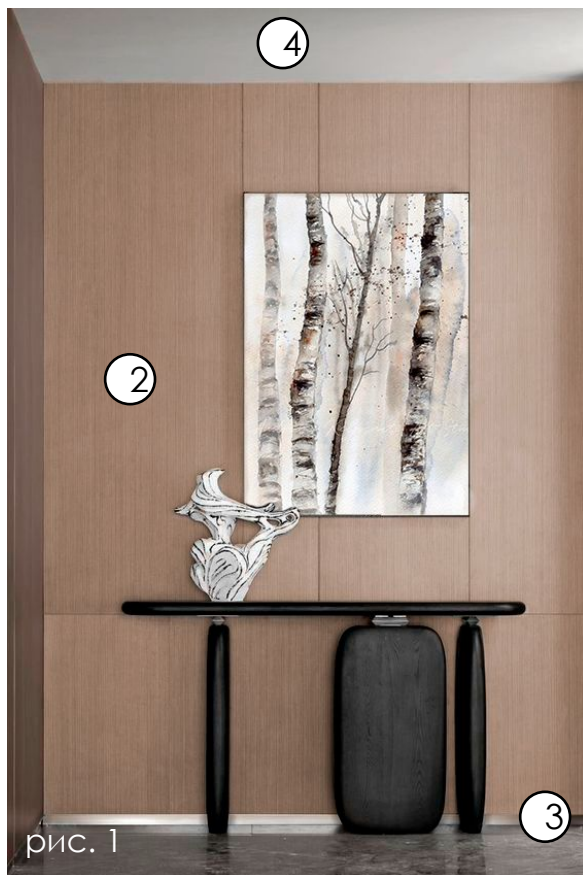

4 этаж. VIP. 402 Прихожая

Материалы:

1. Пол. Инженерная доска 8500р/м2
2. Стены. ЛДСП Egger 7000р/м2
3. Плинтус алюминиевый 650р/м.пог.
4. Потолок. Покраска 600р/м2

рис. 2

Мудборд

4 этаж. VIP. 403, 406 Спальня