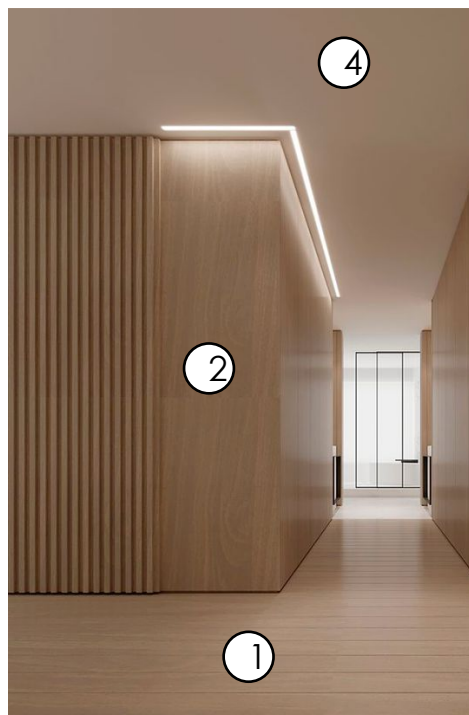

4 этаж. VIP. 402 Прихожая

Материалы:

1. Пол. Инженерная доска 8500р/м2
2. Стены. ЛДСП Egger 7000р/м2
3. Плинтус алюминиевый 650р/м.пог.
4. Потолок. Покраска 600р/м2

рис. 2

Мудборд