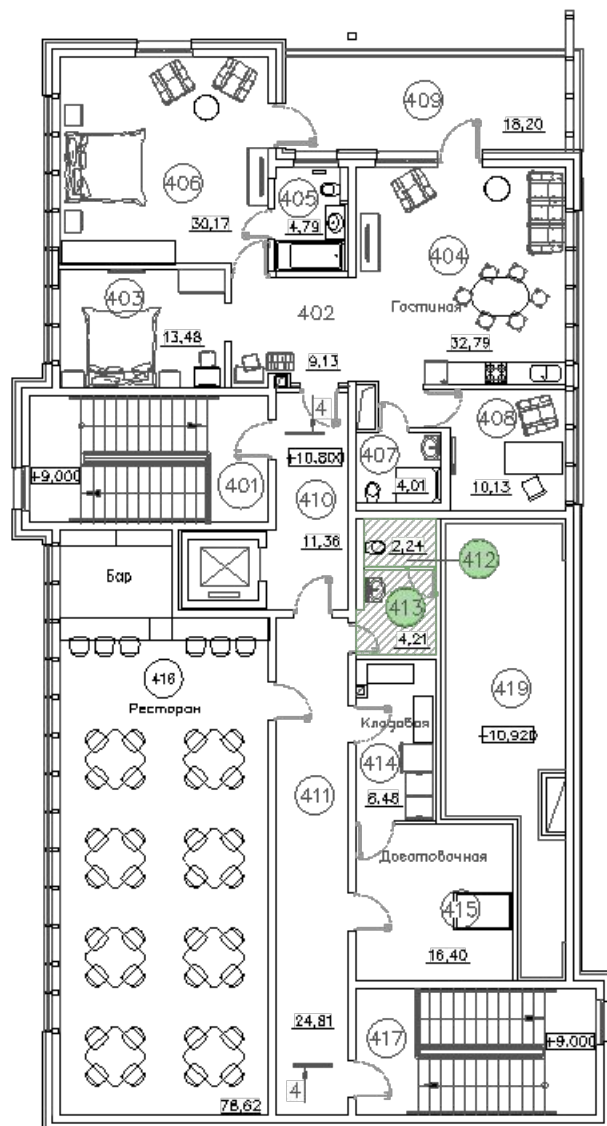

4 этаж. VIP. 402 Прихожая

Экспликация помещений

Номер помещения	Наименование	Площадь, м ²	Кат. помещения
401	Лестничная клетка		
402	Прихожая	9,13	
403	Спальня	13,48	
404	Гостиная	32,79	
405	Санитарный узел	4,79	
406	Спальня	30,17	
407	Санитарный узел	4,01	
408	Кабинет	10,13	
409	Лоджия	18,20	
410	Коридор	11,36	
411	Коридор	24,81	
412	Уборная	2,24	
413	Шлюз	4,21	
414	Кладовая	8,48	
415	Доватовочная	16,40	
416	Ресторан	78,62	
417	Лестничная клетка		
418	Чердак		
419	Чердак		

Экспликация помещений

Номер помещения	Наименование	Площадь, м ²	Кат. помещения
401	Лестничная клетка		
402	Прихожая	9,13	
403	Спальня	13,48	
404	Гостиная	32,79	
405	Санитарный узел	4,79	
406	Спальня	30,17	
407	Санитарный узел	4,01	
408	Кабинет	10,13	
409	Лоджия	18,20	
410	Коридор	11,36	
411	Коридор	24,81	
412	Уборная	2,24	
413	Шлюз	4,21	
414	Кладовая	8,48	
415	Доездовочная	16,40	
416	Ресторан	78,62	
417	Лестничная клетка		
418	Чердак		
419	Чердак		

4 этаж. VIP. 411 Коридор

Материалы:

1. Пол. Керамогранит 6000р/м2
2. Стены. НРЛпанели 12000р/м2
3. Стены. ЛДСП Egger 7000р/м2
4. Стены. «Жидкие» обои
5. Модульный металлический перфорированный потолок 3000р/м2

Мудборд

4 этаж. VIP. 412 Шлюз, уборная

Экспликация помещений

Номер помещения	Наименование	Площадь, м ²	Кат. помещения
401	Лестничная клетка		
402	Прихожая	9,13	
403	Спальня	13,48	
404	Гостиная	32,79	
405	Санитарный узел	4,79	
406	Спальня	30,17	
407	Санитарный узел	4,01	
408	Кабинет	10,13	
409	Лоджия	18,20	
410	Коридор	11,36	
411	Коридор	24,81	
412	Уборная	2,24	
413	Шлюз	4,21	
414	Кладовая	8,48	
415	Доваточная	16,40	
416	Ресторан	78,62	
417	Лестничная клетка		
418	Чердак		
419	Чердак		