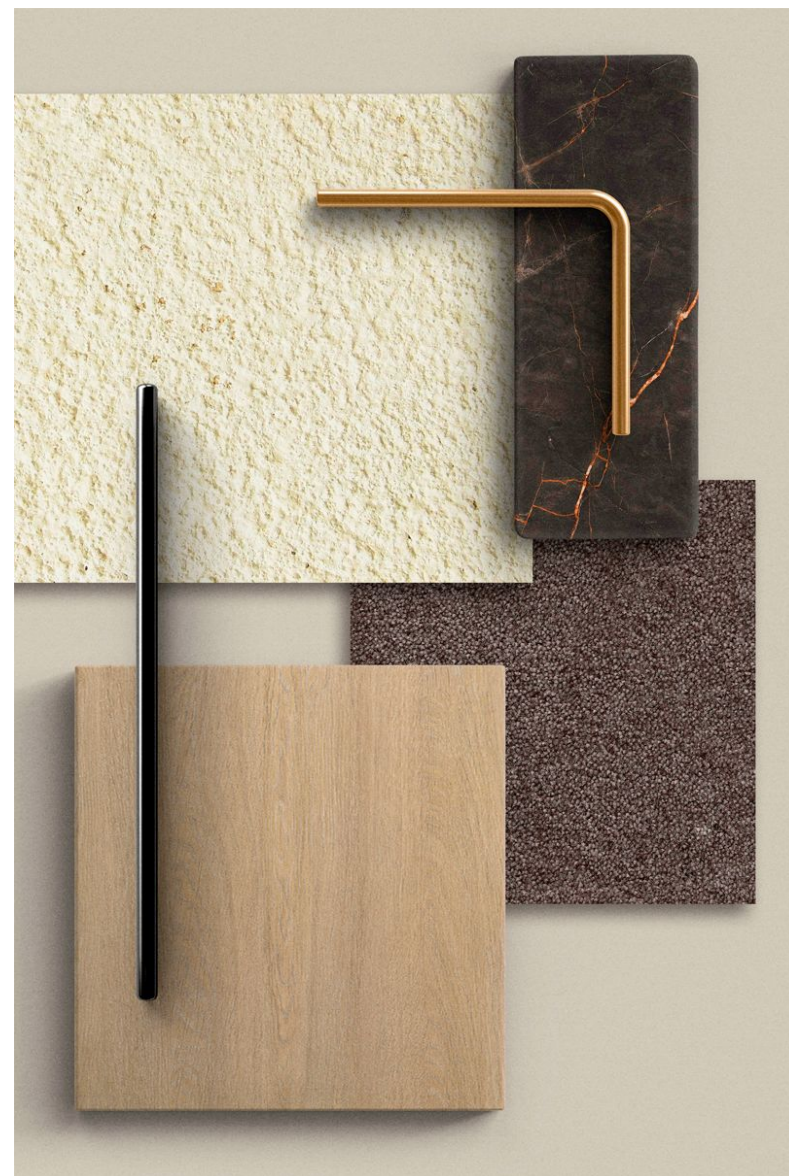

4 этаж. VIP. 411 Коридор

Материалы:

1. Пол. Керамогранит 6000р/м2
2. Стены. НРЛпанели 12000р/м2
3. Стены. ЛДСП Egger 7000р/м2
4. Стены. «Жидкие» обои
5. Модульный металлический перфорированный потолок 3000р/м2

Мудборд