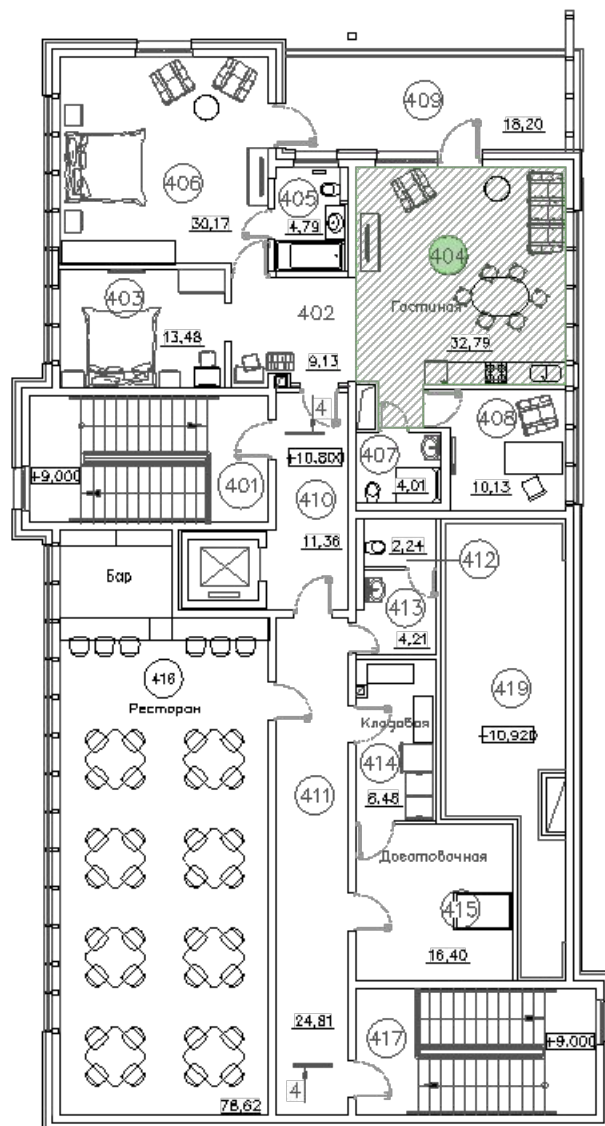

4 этаж. VIP. 402 Прихожая

Экспликация помещений

Номер помещения	Наименование	Площадь, м ²	Кат. помещения
401	Лестничная клетка		
402	Прихожая	9,13	
403	Спальня	13,48	
404	Гостиная	32,79	
405	Санитарный узел	4,79	
406	Спальня	30,17	
407	Санитарный узел	4,01	
408	Кабинет	10,13	
409	Лоджия	18,20	
410	Коридор	11,36	
411	Коридор	24,81	
412	Уборная	2,24	
413	Шлюз	4,21	
414	Кладовая	8,48	
415	Доватовочная	16,40	
416	Ресторан	78,62	
417	Лестничная клетка		
418	Чердак		
419	Чердак		

Экспликация помещений

Номер помещения	Наименование	Площадь, м ²	Кат. помещения
401	Лестничная клетка		
402	Прихожая	9,13	
403	Спальня	13,48	
404	Гостиная	32,79	
405	Санитарный узел	4,79	
406	Спальня	30,17	
407	Санитарный узел	4,01	
408	Кабинет	10,13	
409	Лоджия	18,20	
410	Коридор	11,36	
411	Коридор	24,81	
412	Уборная	2,24	
413	Шлюз	4,21	
414	Кладовая	8,48	
415	Доездовочная	16,40	
416	Ресторан	78,62	
417	Лестничная клетка		
418	Чердак		
419	Чердак		

4 этаж. VIP. 403, 406 Спальня

Материалы:

1. Пол. Ковролин 4900р/м2
2. Стены. ЛДСП Egger 7000р/м2
3. Стены. Покраска 600р/м2
4. Плинтус теневой 650р/м.пог.
5. Потолок. Покраска 600р/м2

Мудборд

4 этаж. VIP. 404 Гостиная

Экспликация помещений

Номер помещения	Наименование	Площадь, м ²	Кат. помещения
401	Лестничная клетка		
402	Прихожая	9,13	
403	Спальня	13,48	
404	Гостиная	32,79	
405	Санитарный узел	4,79	
406	Спальня	30,17	
407	Санитарный узел	4,01	
408	Кухня	10,13	
409	Лоджия	18,20	
410	Коридор	11,36	
411	Коридор	24,81	
412	Уборная	2,24	
413	Шлюз	4,21	
414	Кладовая	8,48	
415	Доваточная	16,40	
416	Ресторан	78,62	
417	Лестничная клетка		
418	Чердак		
419	Чердак		