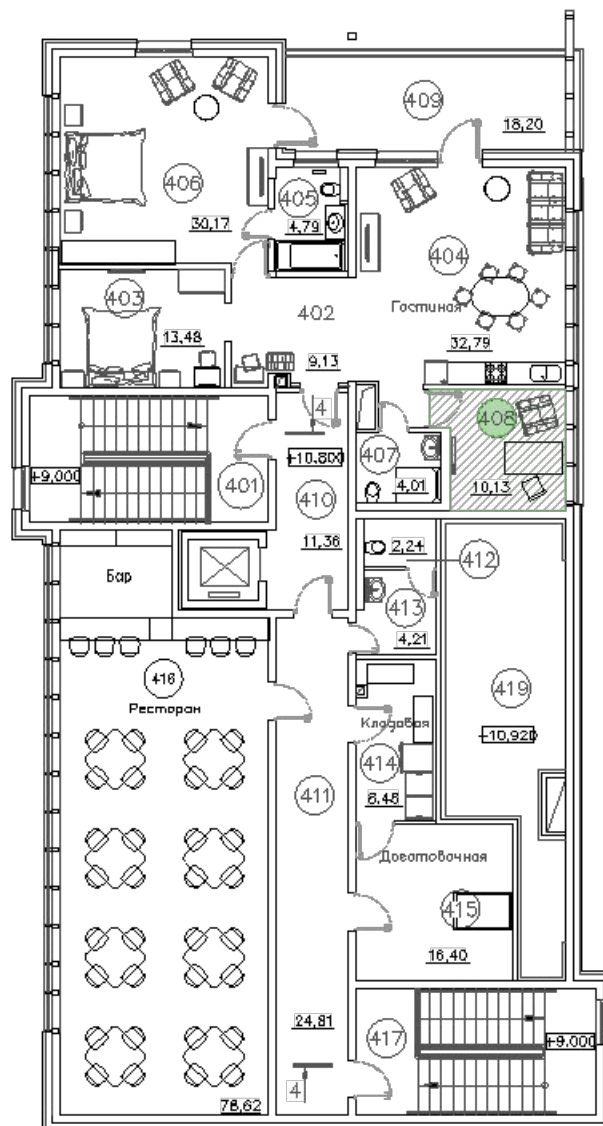

4 этаж. VIP. 402 Прихожая

Экспликация помещений

Номер помещения	Наименование	Площадь, м ²	Кат. помещения
401	Лестничная клетка		
402	Прихожая	9,13	
403	Спальня	13,48	
404	Гостиная	32,79	
405	Санитарный узел	4,79	
406	Спальня	30,17	
407	Санитарный узел	4,01	
408	Кабинет	10,13	
409	Лоджия	18,20	
410	Коридор	11,36	
411	Коридор	24,81	
412	Уборная	2,24	
413	Шлюз	4,21	
414	Кладовая	8,48	
415	Доватовочная	16,40	
416	Ресторан	78,62	
417	Лестничная клетка		
418	Чердак		
419	Чердак		

Экспликация помещений

Номер помещения	Наименование	Площадь, м ²	Кат. помещения
401	Лестничная клетка		
402	Прихожая	9,13	
403	Спальня	13,48	
404	Гостиная	32,79	
405	Санитарный узел	4,79	
406	Спальня	30,17	
407	Санитарный узел	4,01	
408	Кухня	10,13	
409	Лоджия	18,20	
410	Коридор	11,36	
411	Коридор	24,81	
412	Уборная	2,24	
413	Шлюз	4,21	
414	Кладовая	8,48	
415	Доваточная	16,40	
416	Ресторан	78,62	
417	Лестничная клетка		
418	Чердак		
419	Чердак		

рис. 5

рис. 4

Мудборд

4 этаж. VIP. 405, 407 Санитарный узел

Экспликация помещений

Номер помещения	Наименование	Площадь, м ²	Кат. помещения
401	Лестничная клетка		
402	Прихожая	9,13	
403	Спальня	13,48	
404	Гостиная	32,79	
405	Санитарный узел	4,79	
406	Спальня	30,17	
407	Санитарный узел	4,01	
408	Кабинет	10,13	
409	Лоджия	18,20	
410	Коридор	11,36	
411	Коридор	24,81	
412	Уборная	2,24	
413	Шлюз	4,21	
414	Кладовая	8,48	
415	Двухэтажная	16,40	
416	Ресторан	78,62	
417	Лестничная клетка		
418	Чердак		
419	Чердак		

4 этаж. VIP. 408 Кабинет

Экспликация помещений

Номер помещения	Наименование	Площадь, м²	Кат. помещения
401	Лестничная клетка		
402	Прихожая	9,13	
403	Спальня	13,48	
404	Гостиная	32,79	
405	Санитарный узел	4,79	
406	Спальня	30,17	
407	Санитарный узел	4,01	
408	Кабинет	10,13	
409	Лоджия	18,20	
410	Коридор	11,36	
411	Коридор	24,81	
412	Уборная	2,24	
413	Шлюз	4,21	
414	Кладовая	8,48	
415	Доездовочная	16,40	
416	Ресторан	78,62	
417	Лестничная клетка		
418	Чердак		
419	Чердак		