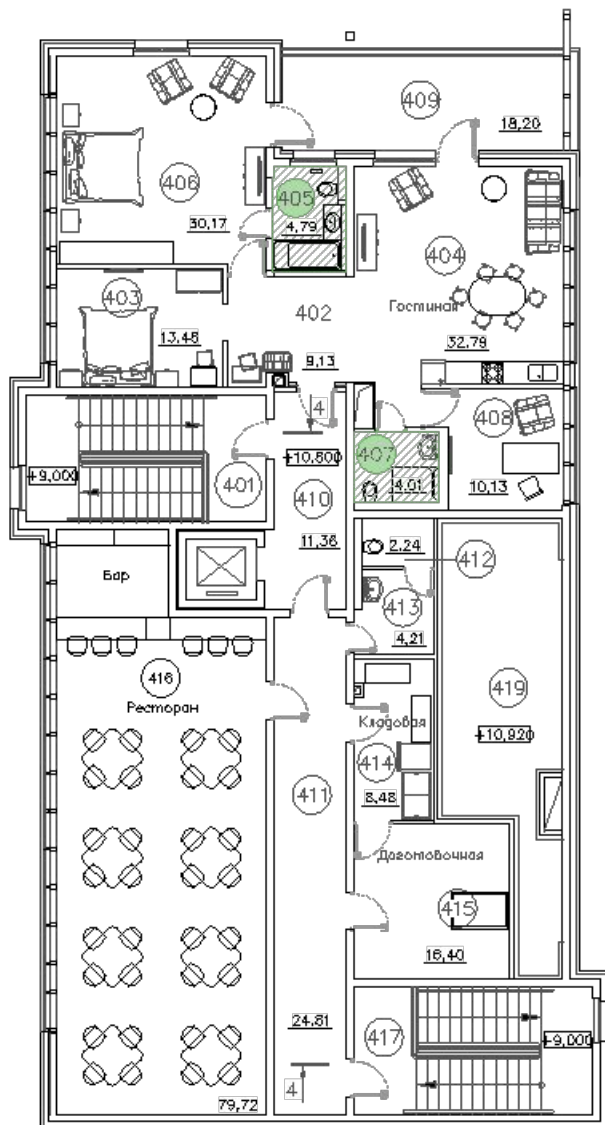

4 этаж. VIP. 402 Прихожая

Экспликация помещений

Номер помещения	Наименование	Площадь, м ²	Кат. помещения
401	Лестничная клетка		
402	Прихожая	9,13	
403	Спальня	13,48	
404	Гостиная	32,79	
405	Санитарный узел	4,79	
406	Спальня	30,17	
407	Санитарный узел	4,01	
408	Кабинет	10,13	
409	Лоджия	18,20	
410	Коридор	11,36	
411	Коридор	24,81	
412	Уборная	2,24	
413	Шлюз	4,21	
414	Кладовая	8,48	
415	Доватовочная	16,40	
416	Ресторан	78,62	
417	Лестничная клетка		
418	Чердак		
419	Чердак		

Экспликация помещений

Номер помещения	Наименование	Площадь, м ²	Кат. помещения
401	Лестничная клетка		
402	Прихожая	9,13	
403	Спальня	13,48	
404	Гостиная	32,79	
405	Санитарный узел	4,79	
406	Спальня	30,17	
407	Санитарный узел	4,01	
408	Кухня	10,13	
409	Лоджия	18,20	
410	Коридор	11,36	
411	Коридор	24,81	
412	Уборная	2,24	
413	Шлюз	4,21	
414	Кладовая	8,48	
415	Доваточная	16,40	
416	Ресторан	78,62	
417	Лестничная клетка		
418	Чердак		
419	Чердак		

рис. 5

рис. 4

Мудборд

4 этаж. VIP. 405, 407 Санитарный узел

Экспликация помещений

Номер помещения	Наименование	Площадь, м ²	Кат. помещения
401	Лестничная клетка		
402	Прихожая	9,13	
403	Спальня	13,48	
404	Гостиная	32,79	
405	Санитарный узел	4,79	
406	Спальня	30,17	
407	Санитарный узел	4,01	
408	Кабинет	10,13	
409	Лоджия	18,20	
410	Коридор	11,36	
411	Коридор	24,81	
412	Уборная	2,24	
413	Шлюз	4,21	
414	Кладовая	8,48	
415	Двухэтажная	16,40	
416	Ресторан	78,62	
417	Лестничная клетка		
418	Чердак		
419	Чердак		

4 этаж. VIP. 408 Кабинет

Экспликация помещений

Номер помещения	Наименование	Площадь, м²	Кат. помещения
401	Лестничная клетка		
402	Прихожая	9,13	
403	Спальня	13,48	
404	Гостиная	32,79	
405	Санитарный узел	4,79	
406	Спальня	30,17	
407	Санитарный узел	4,01	
408	Кабинет	10,13	
409	Лоджия	18,20	
410	Коридор	11,36	
411	Коридор	24,81	
412	Уборная	2,24	
413	Шлюз	4,21	
414	Кладовая	8,48	
415	Доездовочная	16,40	
416	Ресторан	78,62	
417	Лестничная клетка		
418	Чердак		
419	Чердак		