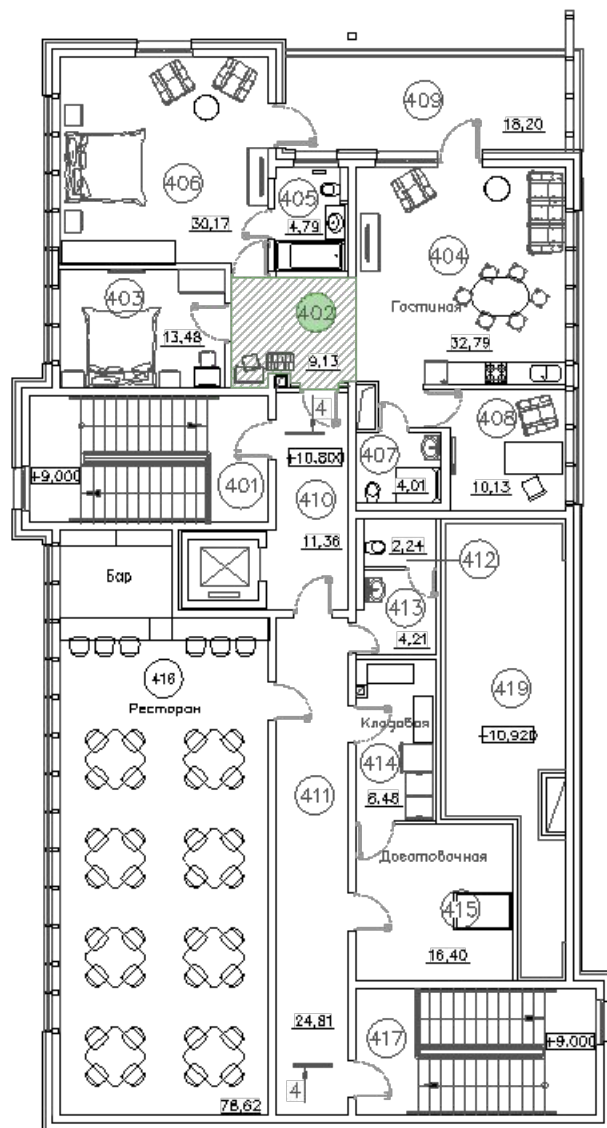

4 этаж. VIP. 402 Прихожая

Экспликация помещений

Номер помещения	Наименование	Площадь, м ²	Кат. помещения
401	Лестничная клетка		
402	Прихожая	9,13	
403	Спальня	13,48	
404	Гостиная	32,79	
405	Санитарный узел	4,79	
406	Спальня	30,17	
407	Санитарный узел	4,01	
408	Кабинет	10,13	
409	Лоджия	18,20	
410	Коридор	11,36	
411	Коридор	24,81	
412	Уборная	2,24	
413	Шлюз	4,21	
414	Кладовая	8,48	
415	Доватовочная	16,40	
416	Ресторан	78,62	
417	Лестничная клетка		
418	Чердак		
419	Чердак		

4 этаж. VIP. 402 Прихожая

Материалы:

1. Пол. Инженерная доска 8500р/м2
2. Стены. ЛДСП Egger 7000р/м2
3. Плинтус алюминиевый 650р/м.пог.
4. Потолок. Покраска 600р/м2

рис. 2

Мудборд

4 этаж. VIP. 403, 406 Спальня

Экспликация помещений

Номер помещения	Наименование	Площадь, м ²	Кат. помещения
401	Лестничная клетка		
402	Прихожая	9,13	
403	Спальня	13,48	
404	Гостиная	32,79	
405	Санитарный узел	4,79	
406	Спальня	30,17	
407	Санитарный узел	4,01	
408	Кабинет	10,13	
409	Лоджия	18,20	
410	Коридор	11,36	
411	Коридор	24,81	
412	Уборная	2,24	
413	Шлюз	4,21	
414	Кладовая	8,48	
415	Доездовочная	16,40	
416	Ресторан	78,62	
417	Лестничная клетка		
418	Чердак		
419	Чердак		

Экспликация помещений

Номер помещения	Наименование	Площадь, м ²	Кат. помещения
401	Лестничная клетка		
402	Прихожая	9,13	
403	Спальня	13,48	
404	Гостиная	32,79	
405	Санитарный узел	4,79	
406	Спальня	30,17	
407	Санитарный узел	4,01	
408	Кухня	10,13	
409	Лоджия	18,20	
410	Коридор	11,36	
411	Коридор	24,81	
412	Уборная	2,24	
413	Шлюз	4,21	
414	Кладовая	8,48	
415	Доваточная	16,40	
416	Ресторан	78,62	
417	Лестничная клетка		
418	Чердак		
419	Чердак		