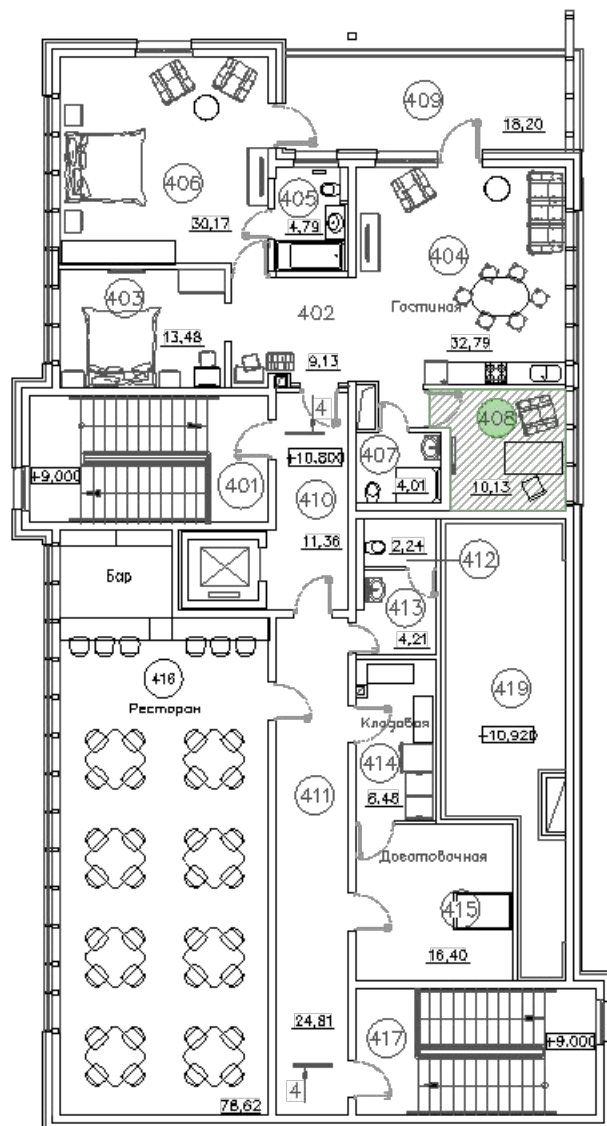

4 этаж. VIP. 402 Прихожая

Экспликация помещений

Номер помещения	Наименование	Площадь, м ²	Кат. помещения
401	Лестничная клетка		
402	Прихожая	9,13	
403	Спальня	13,48	
404	Гостиная	32,79	
405	Санитарный узел	4,79	
406	Спальня	30,17	
407	Санитарный узел	4,01	
408	Кабинет	10,13	
409	Лоджия	18,20	
410	Коридор	11,36	
411	Коридор	24,81	
412	Уборная	2,24	
413	Шлюз	4,21	
414	Кладовая	8,48	
415	Доватовочная	16,40	
416	Ресторан	78,62	
417	Лестничная клетка		
418	Чердак		
419	Чердак		

4 этаж. VIP. 408 Кабинет

Экспликация помещений

Номер помещения	Наименование	Площадь, м²	Кат. помещения
401	Лестничная клетка		
402	Прихожая	9,13	
403	Спальня	13,48	
404	Гостиная	32,79	
405	Санитарный узел	4,79	
406	Спальня	30,17	
407	Санитарный узел	4,01	
408	Кабинет	10,13	
409	Лоджия	18,20	
410	Коридор	11,36	
411	Коридор	24,81	
412	Уборная	2,24	
413	Шлюз	4,21	
414	Кладовая	8,48	
415	Доездовочная	16,40	
416	Ресторан	78,62	
417	Лестничная клетка		
418	Чердак		
419	Чердак		

4 этаж. VIP. 408 Кабинет

Материалы:

1. Пол. Ковролин 4900р/м2
2. Стены. ЛДСП Egger 7000р/м2
3. Плинтус теневой 650р/м.пог.
4. Потолок. Покраска 600р/м2

Мудборд

4 этаж. VIP. 410 Коридор

Экспликация помещений

Номер помещения	Наименование	Площадь, м ²	Кат. помещения
401	Лестничная клетка		
402	Прихожая	9,13	
403	Спальня	13,48	
404	Гостиная	32,79	
405	Санитарный узел	4,79	
406	Спальня	30,17	
407	Санитарный узел	4,01	
408	Кабинет	10,13	
409	Лоджия	18,20	
410	Коридор	11,36	
411	Коридор	24,81	
412	Уборная	2,24	
413	Шлюз	4,21	
414	Кладовая	8,48	
415	Доваточная	16,40	
416	Ресторан	78,62	
417	Лестничная клетка		
418	Чердак		
419	Чердак		