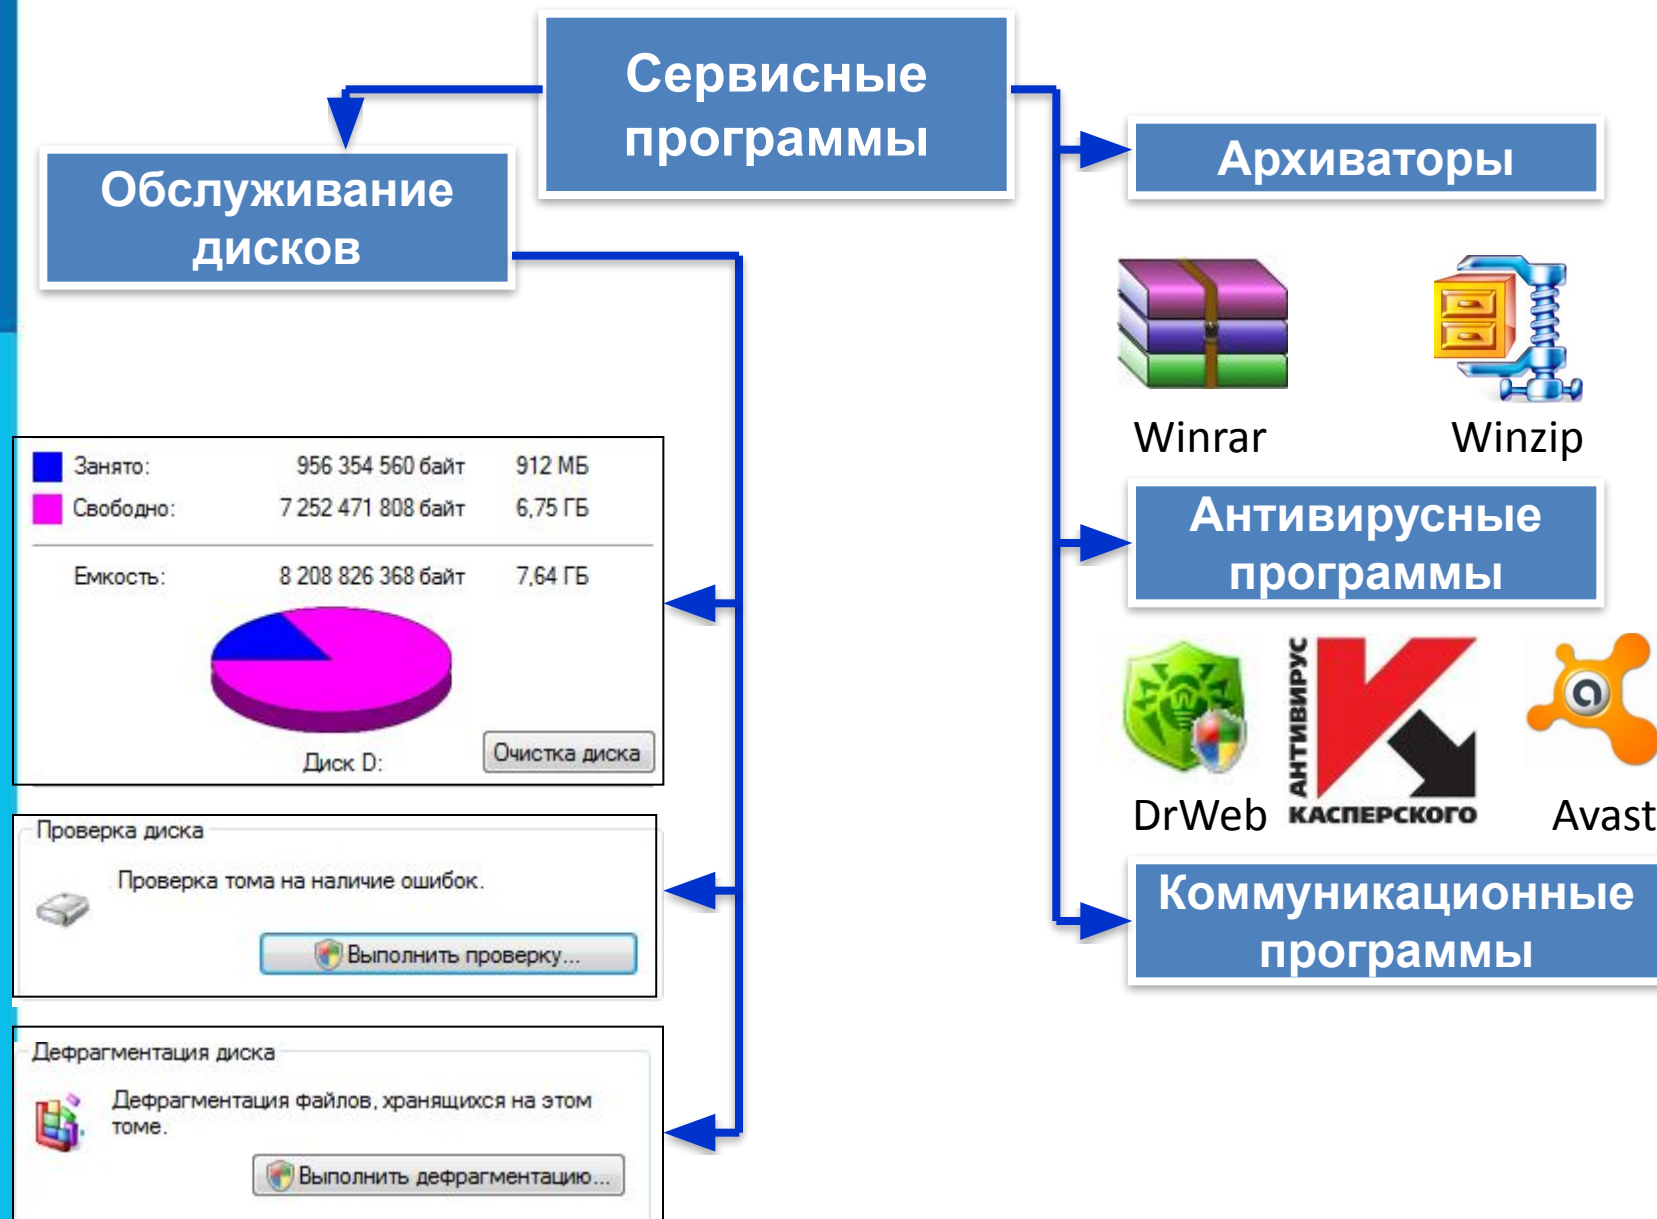

Компьютер является частью системы «человек-компьютер». В операционную систему входят программы, поддерживающие диалог пользователя и компьютер. Средства, обеспечивающие взаимодействие между программами, называют **интерфейсом**.

Операционная система - это комплекс программ, обеспечивающих совместное функционирование

всех устройств компьютера и доступ к ресурсам

Windows

Mac OS

Загрузка компьютера

Загрузка компьютера - это последовательная загрузка программ операционной системы из долговременной памяти (жёсткого или оптического диска) в оперативную память компьютера.

Сервисные программы

Прикладное программное обеспечение

Наиболее распространённым способом получения информации является использование электронных таблиц, принято называть

Текстовые редакторы

Электронные таблицы