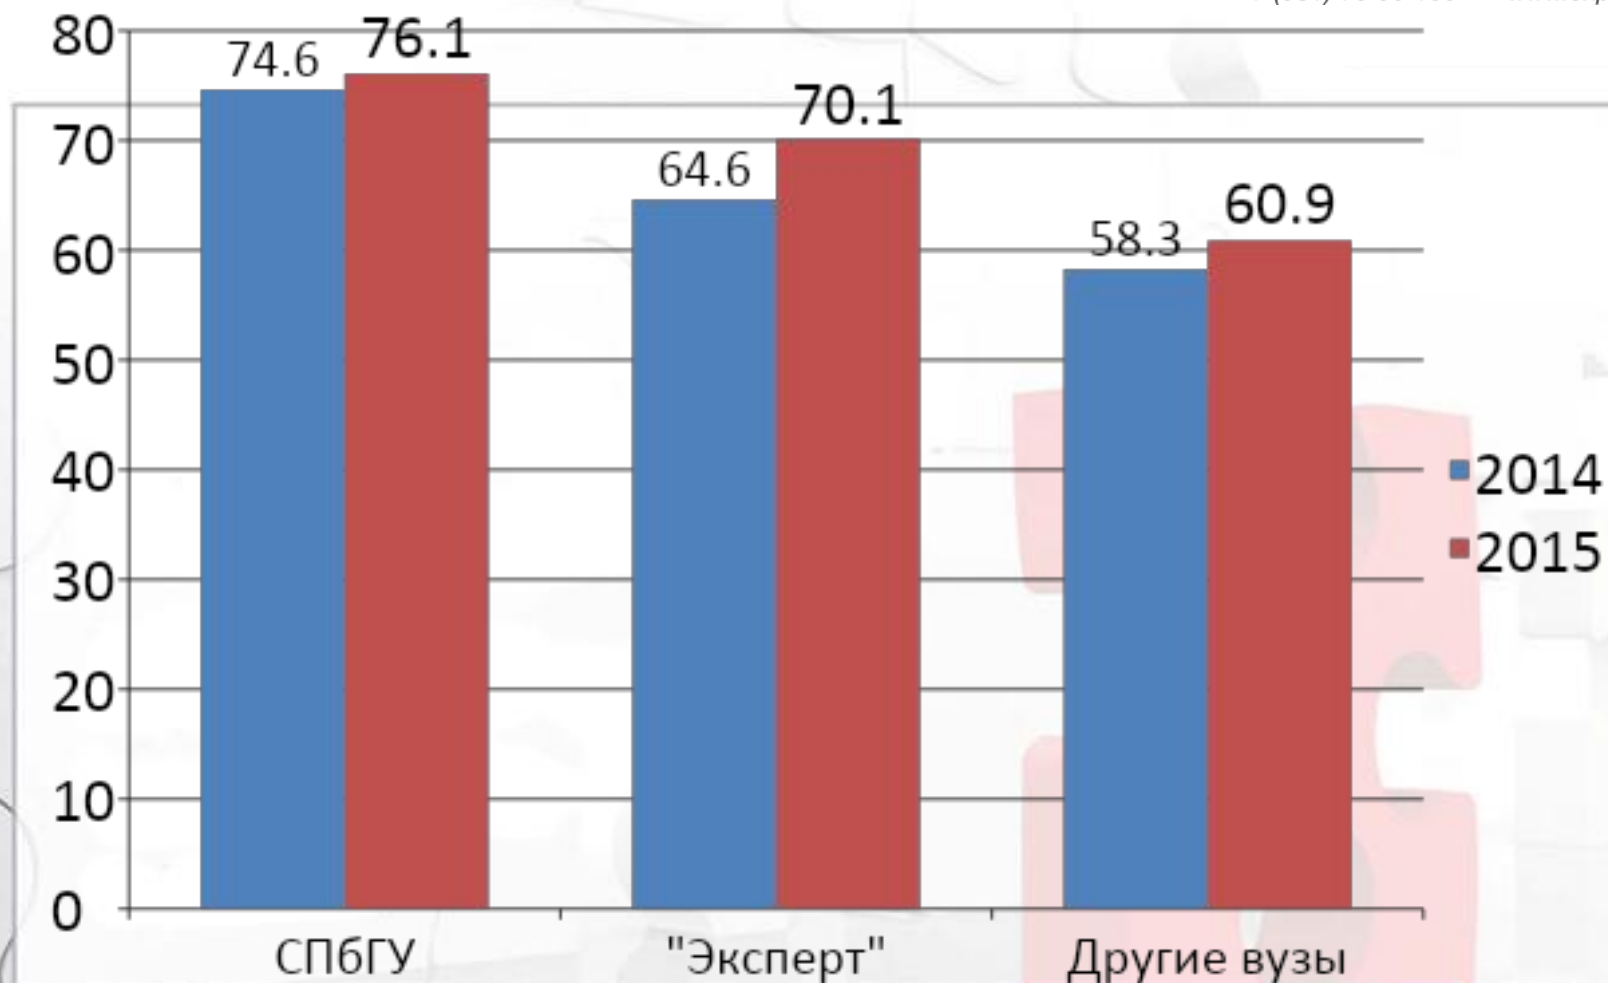

ЭКСПЕРТ

ПРОФЕССИОНАЛЬНАЯ ПОДГОТОВКА К ЕГЭ

+7 (981) 70-90-100 www.expert-ege.ru

Средний балл. История

ЭКСПЕРТ

ПРОФЕССИОНАЛЬНАЯ ПОДГОТОВКА К ЕГЭ

+7 (981) 70-90-100 www.expert-ege.ru

ЧТО ДАЛЬШЕ?