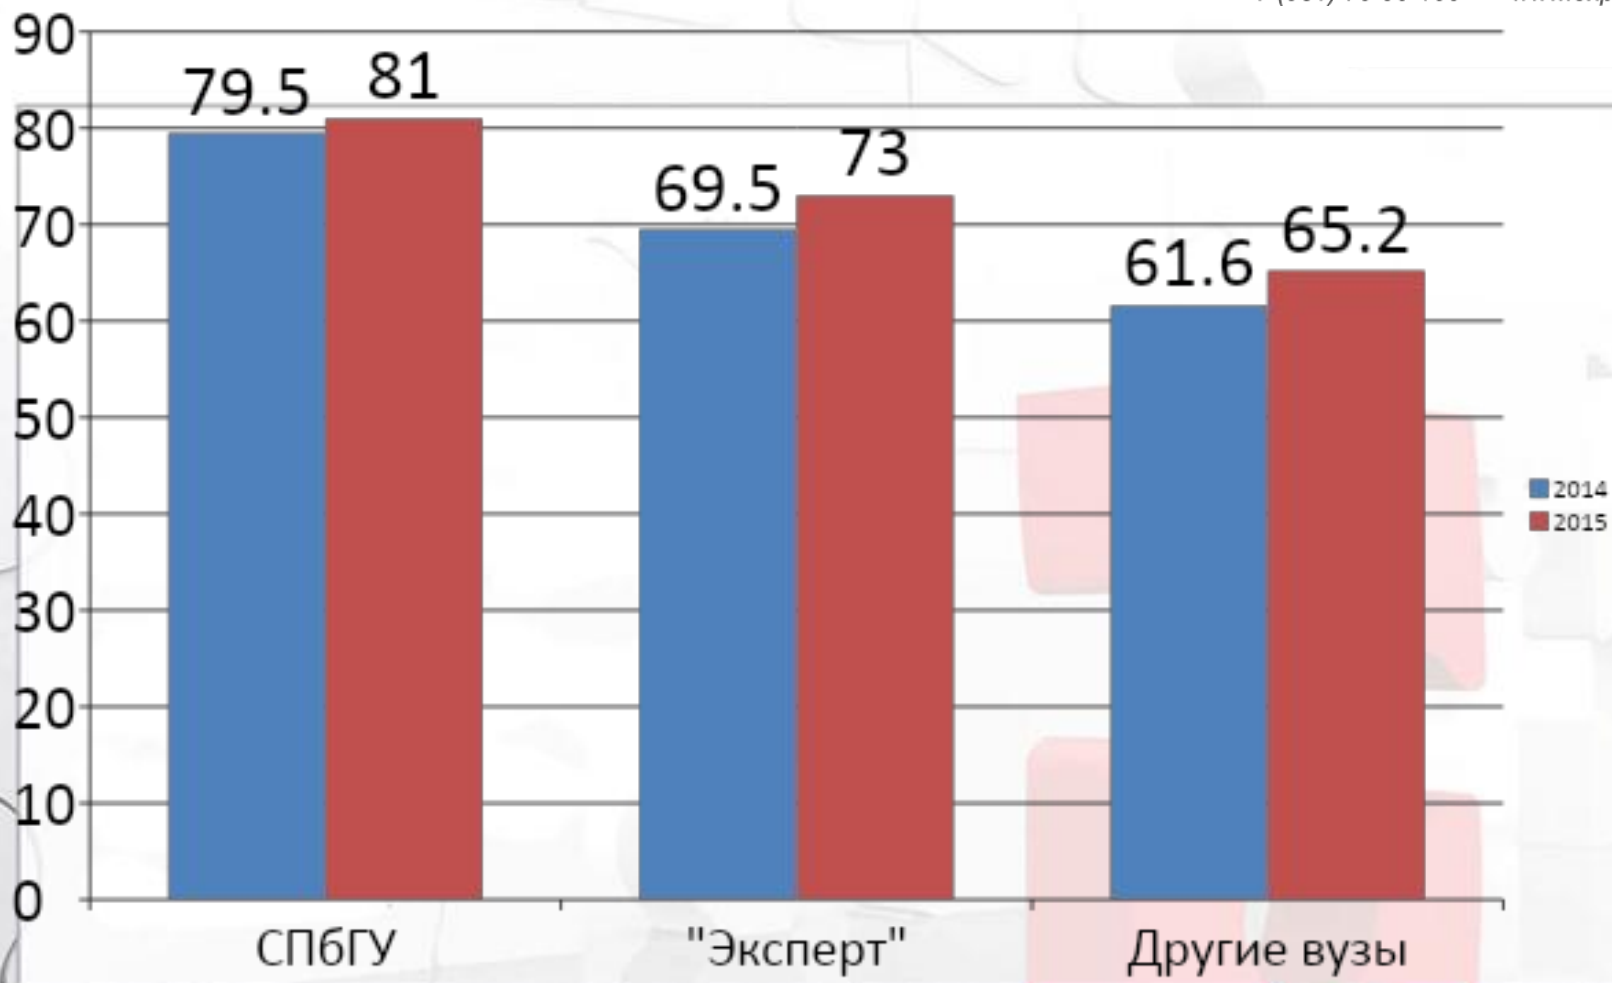

Средний балл. Обществознание

ЭКСПЕРТ

ПРОФЕССИОНАЛЬНАЯ ПОДГОТОВКА К ЕГЭ

+7 (981) 70-90-100 www.expert-ege.ru