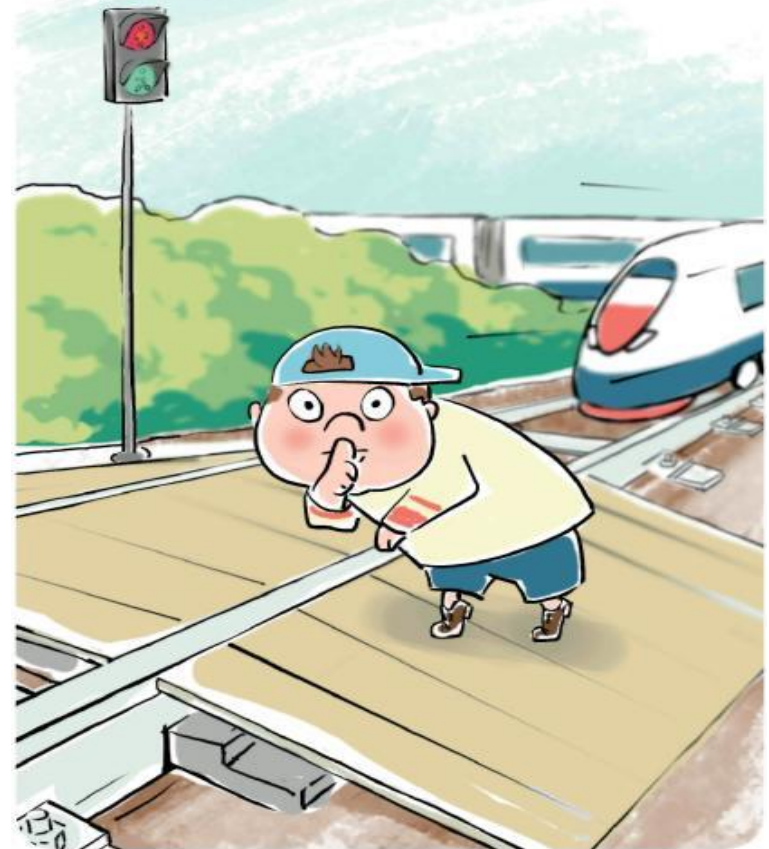

При огромных объемах перевозок, высокой интенсивности и повышенных скоростях движения поездов железные дороги являются зоной повышенной опасности.

Однако очень часто некоторые из вас, забывая об опасности, позволяют себе играть вблизи железнодорожных путей, станций, бросать снежки, камни и другие предметы в проходящие пассажирские поезда, подкладывать посторонние предметы на рельсы перед движущимся поездом, кататься на велосипедах, роликах, скейтах, санках и сноубордах.

ПРАВИЛА ПОВЕДЕНИЯ ДЕТЕЙ НА ЖЕЛЕЗНОДОРОЖНОМ ТРАНСПОРТЕ

Переходи железнодорожные пути только по пешеходным переходам, мостам и тоннелям!

При переходе через железнодорожные пути по пешеходному переходу, расположенному в одном уровне с железнодорожными путями:

-убедись, что в зоне видимости нет движущегося поезда!

-внимательно следи за световыми и звуковыми сигналами, подаваемыми техническими средствами или работниками железнодорожного транспорта!

ПРАВИЛА ПОВЕДЕНИЯ ДЕТЕЙ НА ЖЕЛЕЗНОДОРОЖНОМ ТРАНСПОРТЕ

**Не используй наушники и
мобильные телефоны при
переходе через
железнодорожные пути!**

**Не переходи железнодорожные
пути на красный свет
светофора!**

ПРАВИЛА ПОВЕДЕНИЯ ДЕТЕЙ НА ЖЕЛЕЗНОДОРОЖНОМ ТРАНСПОРТЕ