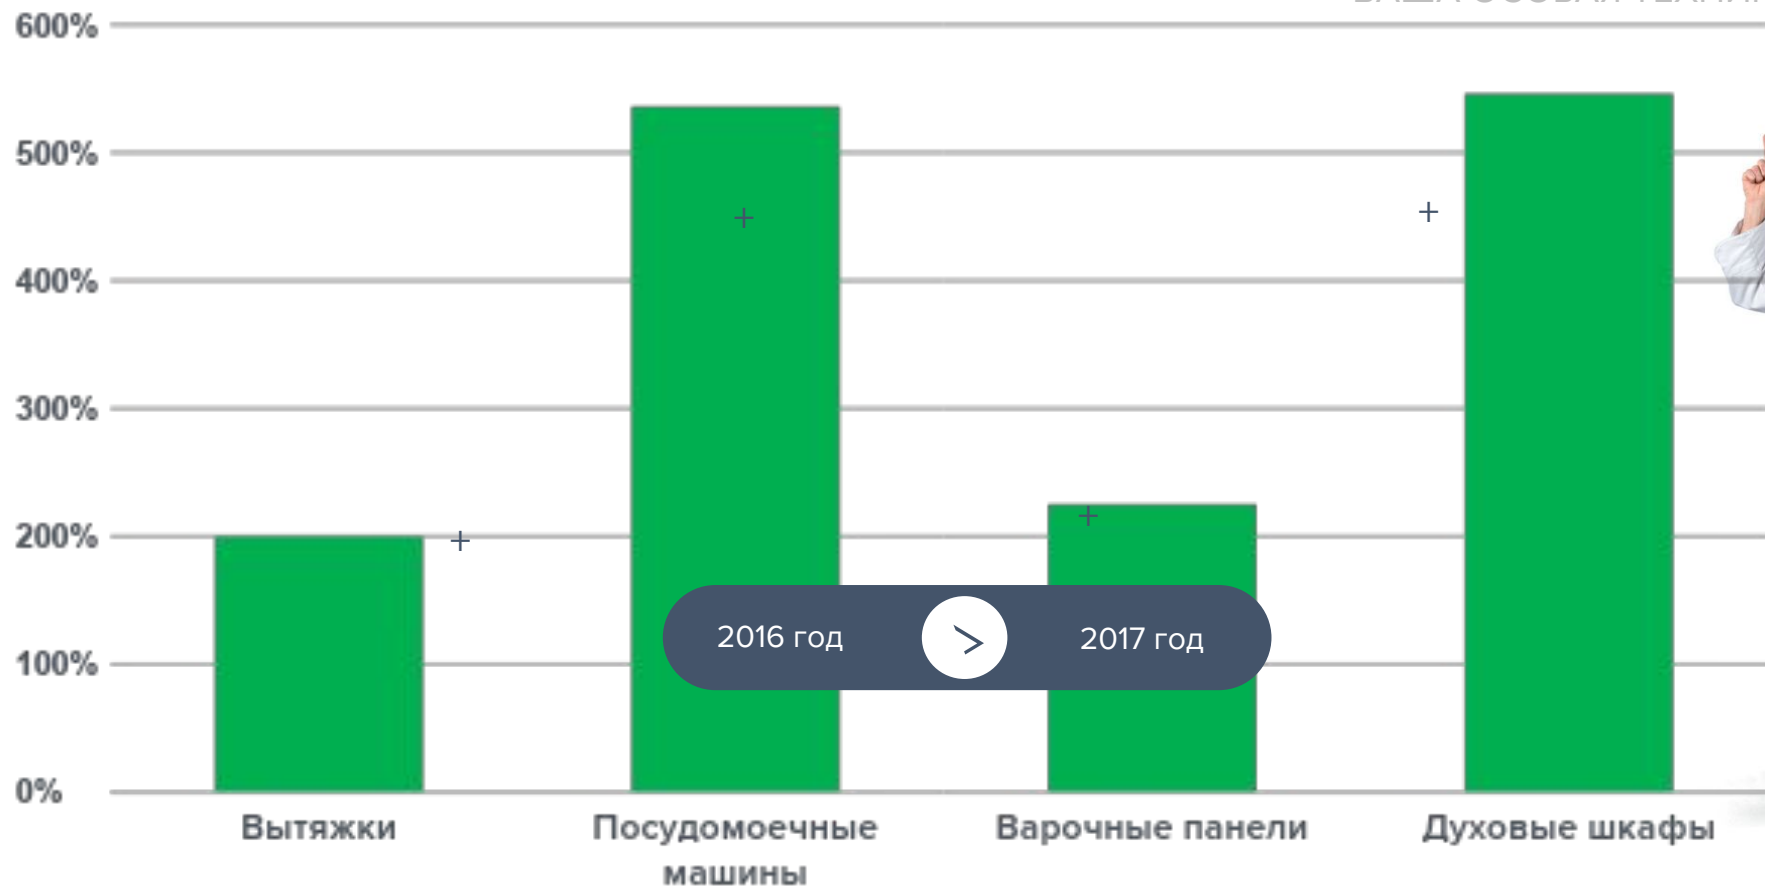

ПРИРОСТ В СЕГМЕНТАХ

ВАША ОСОБАЯ ТЕХНИКА