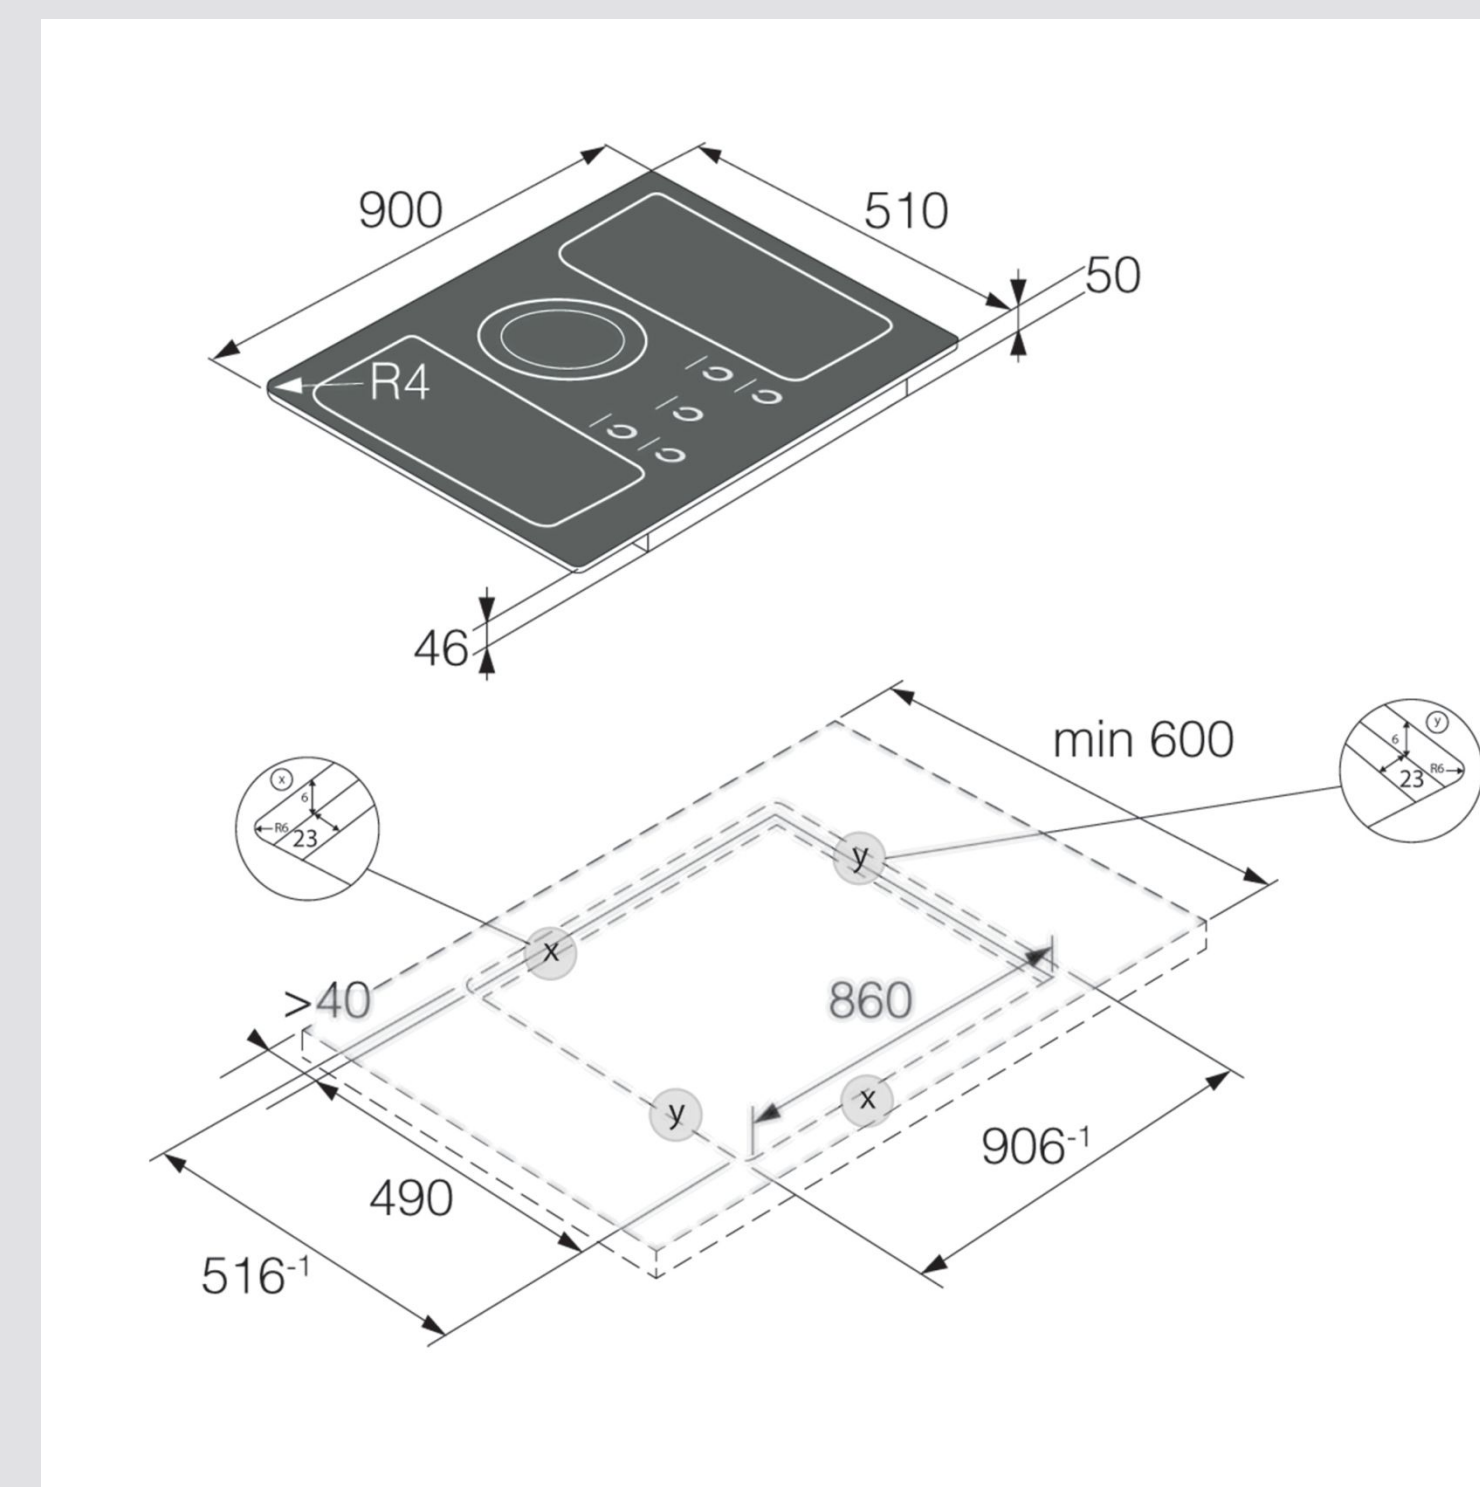

Индукционная варочная панель HI1994MF

- встраивание заподлицо (flush installation)
- 5 зон нагрева с функцией бустера
- 2 пары объединяемых зон Bridge Induction™
- мощность зон: 3.7 кВт, 3.7 кВт, 5.5 кВт, 3.7 кВт, 3.7 кВт
- сенсорное управление IrisControl
- 13 ступеней регулировки мощности
- 6 автоматических программ с температурным контролем
- таймер на каждую зону
- поверхность из стекла MattBlack

HI1994MF (артикул 735406)

РРЦ - 149 900 руб