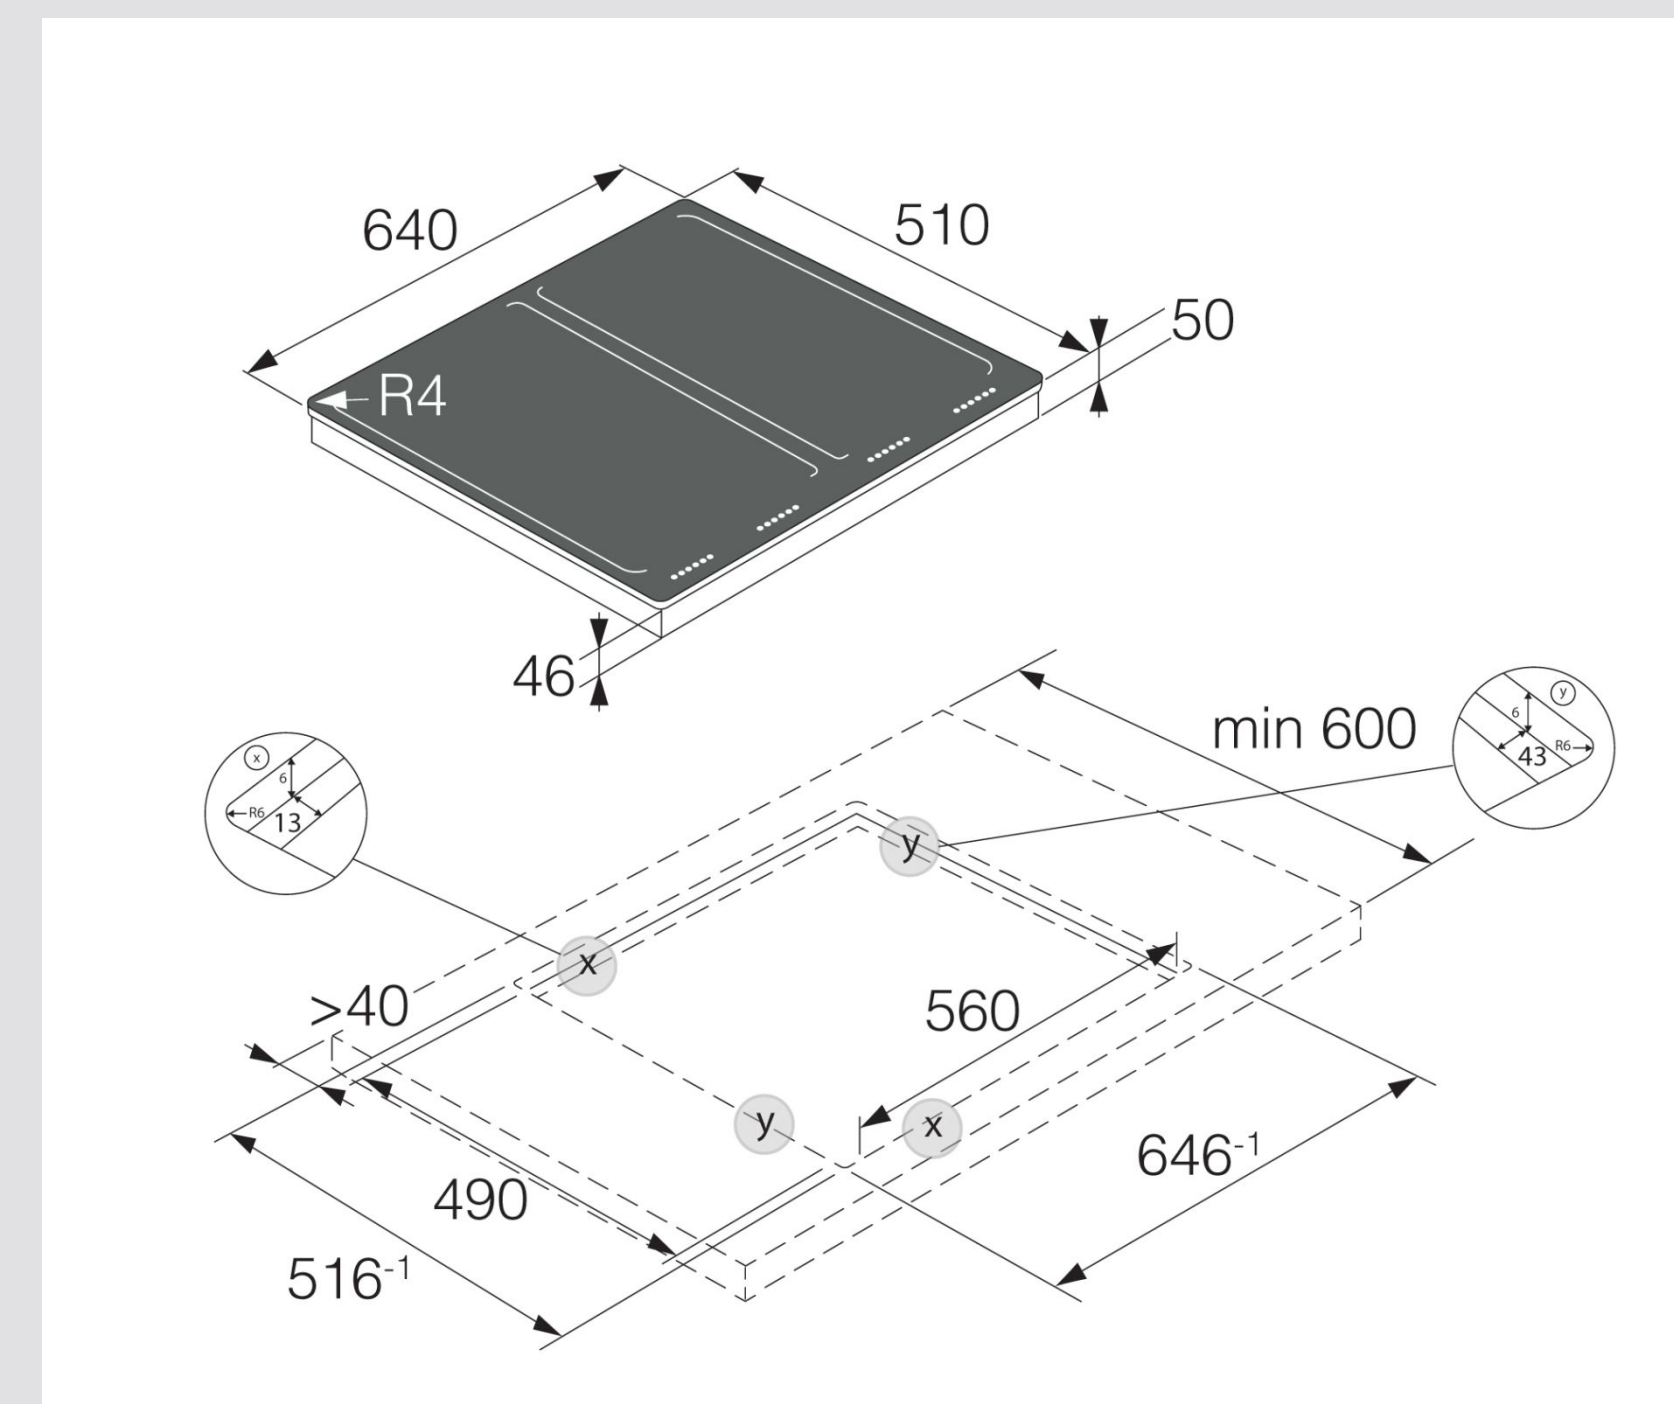

Посудомоечная машина из линейки Professional

- DWCVI231S (встраиваемая модель, высота 82см, фасад - нержавеющей сталь)

Индукционная варочная панель HI1655MF

ASKO

- встраивание заподлицо (flush installation)
- 4 зоны нагрева с функцией бустера
- 2 пары объединяемых зон Bridge Induction™
- мощность зон: 3.7 кВт, 3.7 кВт, 3.7 кВт, 3.7 кВт
- сенсорное управление
- 13 ступеней регулировки мощности
- 6 автоматических программ с температурным контролем
- функция автоматического обнаружения посуды
- таймер на каждую зону
- поверхность из стекла MattBlack

HI1655MF (артикул 735403)

РРЦ - 104 900 руб

Индукционная варочная панель HI1844MF

ASKO

- встраивание заподлицо (flush installation)
- 4 зоны нагрева с функцией бустера
- одна пара объединяемых зон Bridge Induction™
- мощность зон: 3.7 кВт, 3.0 кВт, 3.7 кВт, 3.7 кВт
- сенсорное управление IrisControl
- 13 ступеней регулировки мощности
- 6 автоматических программ с температурным контролем
- функция автоматического обнаружения посуды
- таймер на каждую зону
- поверхность из стекла MattBlack

HI1844MF (артикул 735374)

РРЦ - 106 900 руб

Индукционная варочная панель HI1994MF

- встраивание заподлицо (flush installation)
- 5 зон нагрева с функцией бустера
- 2 пары объединяемых зон Bridge Induction™
- мощность зон: 3.7 кВт, 3.7 кВт, 5.5 кВт, 3.7 кВт, 3.7 кВт
- сенсорное управление IrisControl
- 13 ступеней регулировки мощности
- 6 автоматических программ с температурным контролем
- таймер на каждую зону
- поверхность из стекла MattBlack