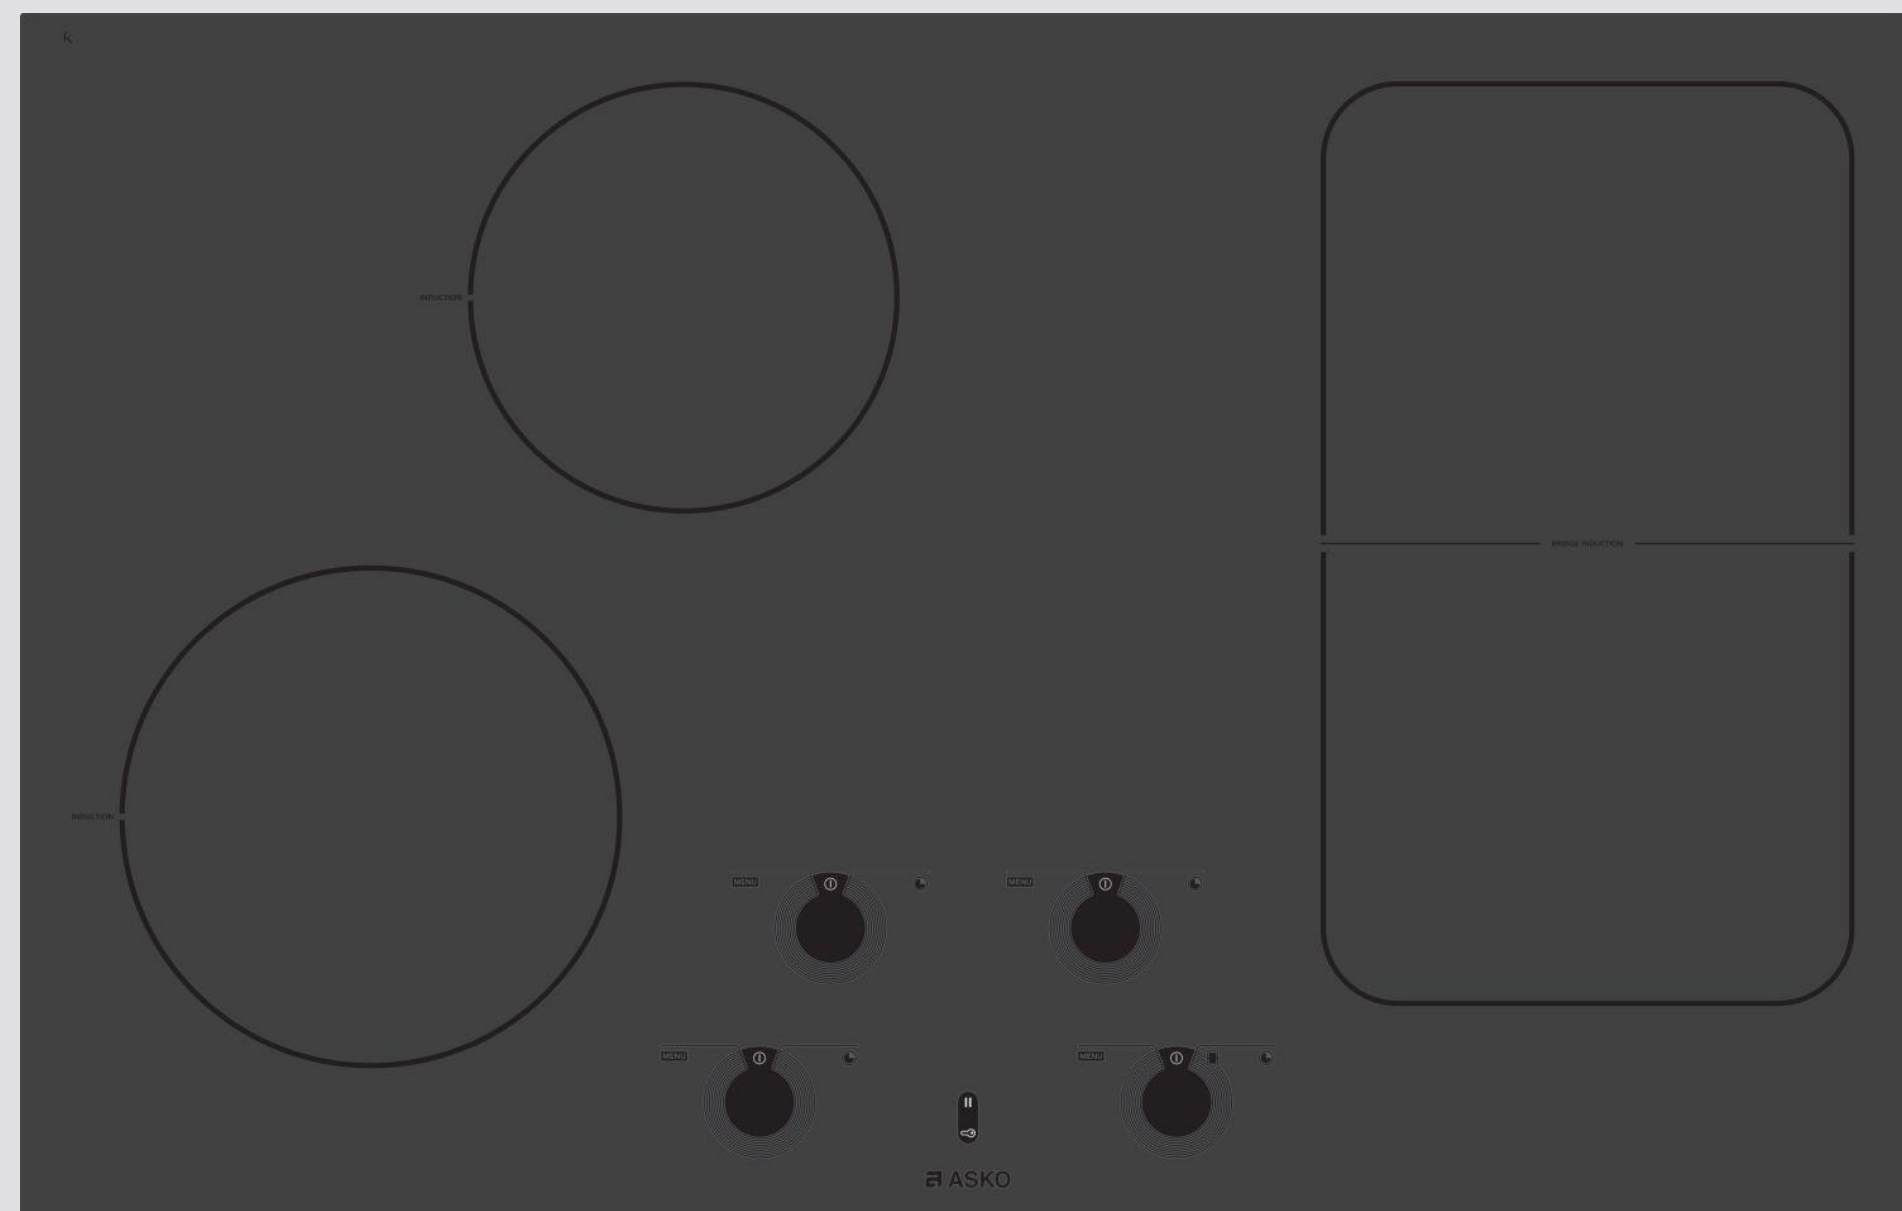

Посудомоечная машина из линейки Professional

- DWCVI231S (встраиваемая модель, высота 82см, фасад - нержавеющей сталь)

Индукционная варочная панель HI1655MF

ASKO

- встраивание заподлицо (flush installation)
- 4 зоны нагрева с функцией бустера
- 2 пары объединяемых зон Bridge Induction™
- мощность зон: 3.7 кВт, 3.7 кВт, 3.7 кВт, 3.7 кВт
- сенсорное управление
- 13 ступеней регулировки мощности
- 6 автоматических программ с температурным контролем
- функция автоматического обнаружения посуды
- таймер на каждую зону
- поверхность из стекла MattBlack

HI1655MF (артикул 735403)

РРЦ - 104 900 руб

Индукционная варочная панель HI1844MF

ASKO

- встраивание заподлицо (flush installation)
- 4 зоны нагрева с функцией бустера
- одна пара объединяемых зон Bridge Induction™
- мощность зон: 3.7 кВт, 3.0 кВт, 3.7 кВт, 3.7 кВт
- сенсорное управление IrisControl
- 13 ступеней регулировки мощности
- 6 автоматических программ с температурным контролем
- функция автоматического обнаружения посуды
- таймер на каждую зону
- поверхность из стекла MattBlack

HI1844MF (артикул 735374)

РРЦ - 106 900 руб

Индукционная варочная панель HI1994MF

- встраивание заподлицо (flush installation)
- 5 зон нагрева с функцией бустера
- 2 пары объединяемых зон Bridge Induction™
- мощность зон: 3.7 кВт, 3.7 кВт, 5.5 кВт, 3.7 кВт, 3.7 кВт
- сенсорное управление IrisControl
- 13 ступеней регулировки мощности
- 6 автоматических программ с температурным контролем
- таймер на каждую зону
- поверхность из стекла MattBlack