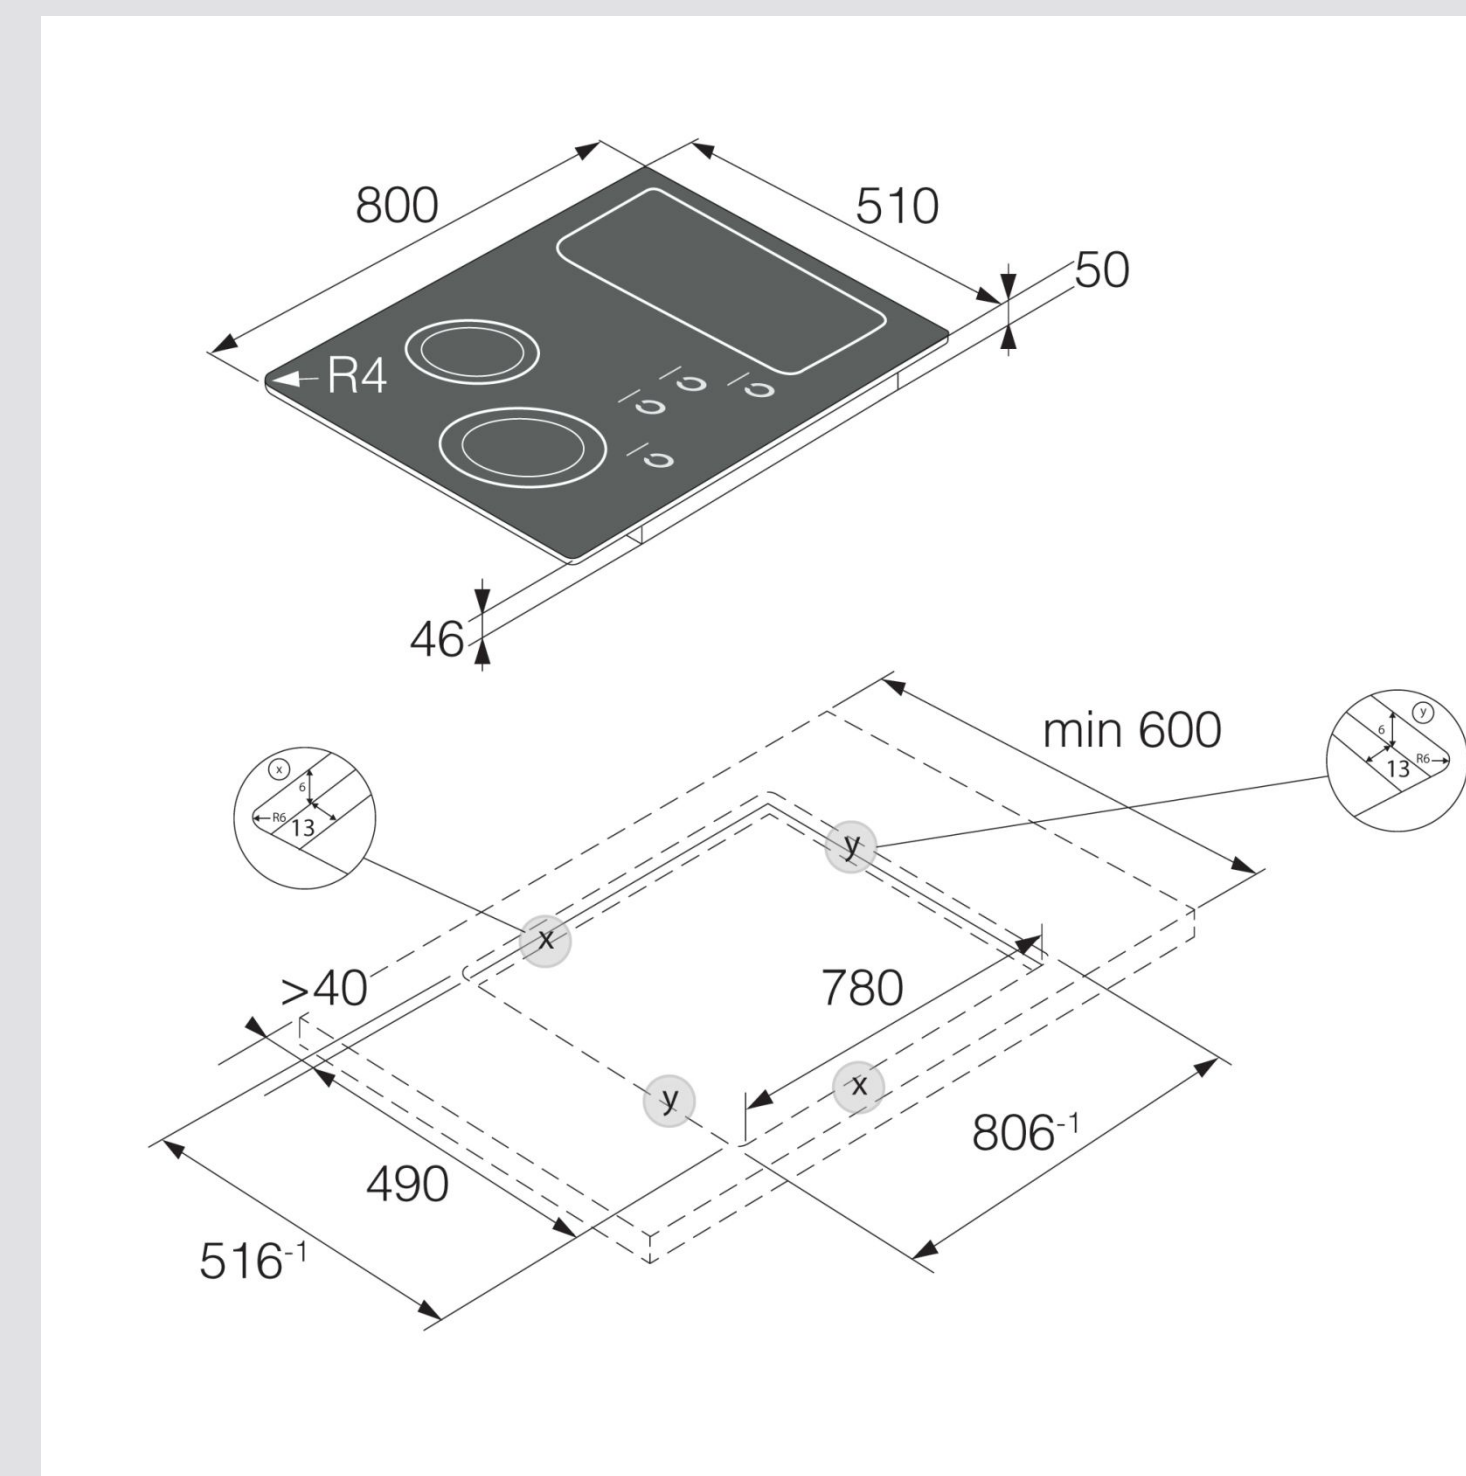

Посудомоечная машина из линейки Professional

- DWCVI231S (встраиваемая модель, высота 82см, фасад - нержавеющей сталь)

Индукционная варочная панель HI1655MF

ASKO

- встраивание заподлицо (flush installation)
- 4 зоны нагрева с функцией бустера
- 2 пары объединяемых зон Bridge Induction™
- мощность зон: 3.7 кВт, 3.7 кВт, 3.7 кВт, 3.7 кВт
- сенсорное управление
- 13 ступеней регулировки мощности
- 6 автоматических программ с температурным контролем
- функция автоматического обнаружения посуды
- таймер на каждую зону
- поверхность из стекла MattBlack

HI1655MF (артикул 735403)

РРЦ - 104 900 руб

Индукционная варочная панель HI1844MF

ASKO

- встраивание заподлицо (flush installation)
- 4 зоны нагрева с функцией бустера
- одна пара объединяемых зон Bridge Induction™
- мощность зон: 3.7 кВт, 3.0 кВт, 3.7 кВт, 3.7 кВт
- сенсорное управление IrisControl
- 13 ступеней регулировки мощности
- 6 автоматических программ с температурным контролем
- функция автоматического обнаружения посуды
- таймер на каждую зону
- поверхность из стекла MattBlack

HI1844MF (артикул 735374)

РРЦ - 106 900 руб

Индукционная варочная панель HI1994MF

- встраивание заподлицо (flush installation)
- 5 зон нагрева с функцией бустера
- 2 пары объединяемых зон Bridge Induction™
- мощность зон: 3.7 кВт, 3.7 кВт, 5.5 кВт, 3.7 кВт, 3.7 кВт
- сенсорное управление IrisControl
- 13 ступеней регулировки мощности
- 6 автоматических программ с температурным контролем
- таймер на каждую зону
- поверхность из стекла MattBlack