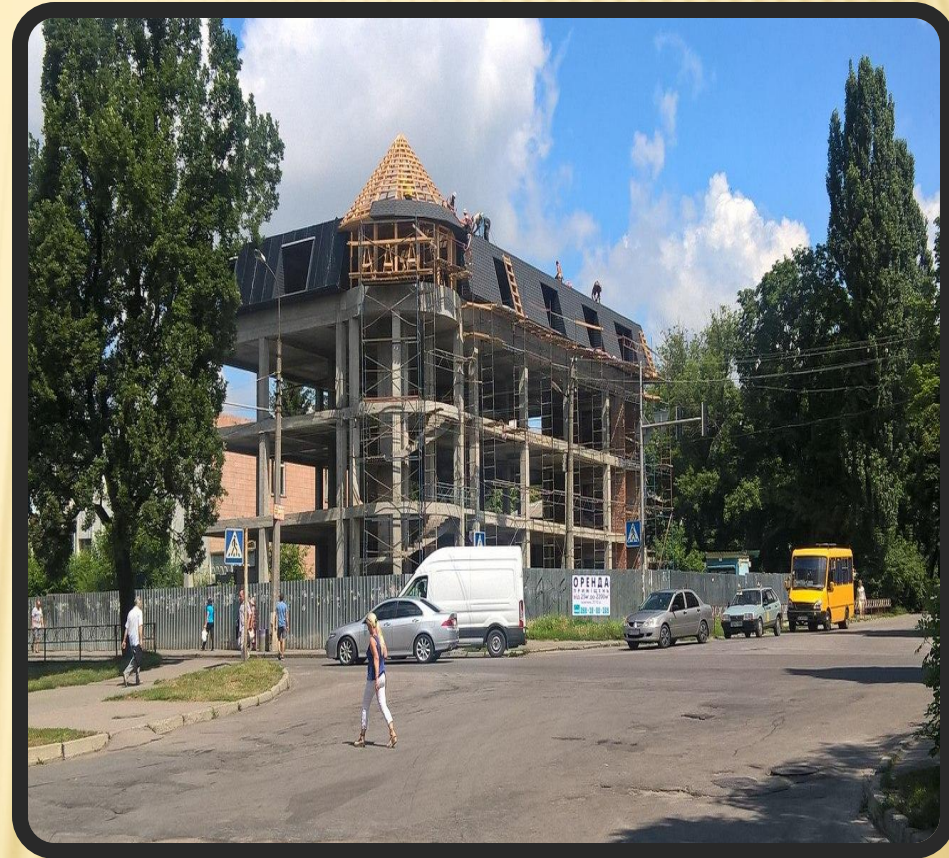

КОНЦЕПЦИЯ ТРЦ

- ▣ **Торгово-развлекательный центр задуман как многофункциональный комплекс шаговой доступности, предназначенный для удовлетворения повседневных потребностей в товарах и услугах. Особенный упор в центре делается на товары и услуги .**
- ▣ **Основная аудитория ТРЦ - жители близлежащих микрорайонов: потребители в возрасте от 20 до 45 лет.**