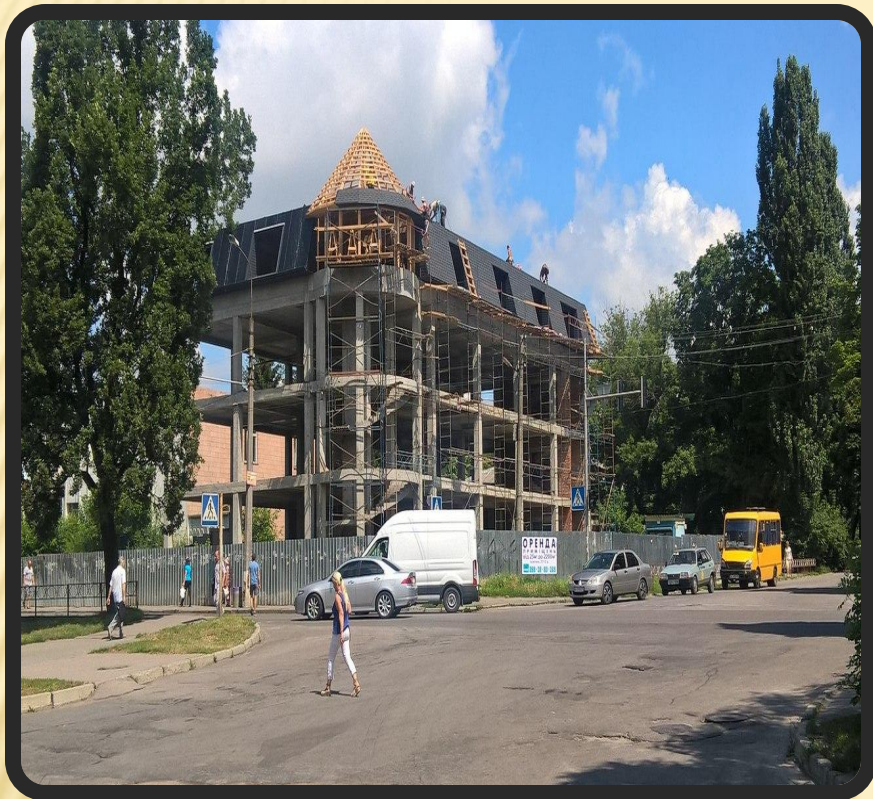

**Презентация торгово-развлекательного
центра**

**ТРЦ НА ПЕРЕСЕЧЕНИИ БУЛЬВАРА
АЛЕКСАНДРИЙСКОГО И УЛИЦЫ
ФАСТОВСКОЙ .**

ОПИСАНИЕ ТРЦ

ПРЕДСТАВЛЯЕМ ВАШЕМУ ВНИМАНИЮ ТОРГОВО - РАЗВЛЕКАТЕЛЬНЫЙ ЦЕНТР

- Расположенный по адресу: г. Белая Церковь, ул. Фастовская, 1.

Краткие характеристики ТРЦ:

- - отдельно стоящее здание 2200 кв.м,
- - 4 этажа, подвал,
- - наземная парковка,
- - лифт, просторные лестницы,
- - фасадная реклама.

Расположен в первых рядах крупного жилого массива, рядом с активно развивающимися микрорайонами.

КОНЦЕПЦИЯ ТРЦ

- ▣ **Торгово-развлекательный центр задуман как многофункциональный комплекс шаговой доступности, предназначенный для удовлетворения повседневных потребностей в товарах и услугах. Особенный упор в центре делается на товары и услуги .**
- ▣ **Основная аудитория ТРЦ - жители близлежащих микрорайонов: потребители в возрасте от 20 до 45 лет.**

На фасаде ТРЦ будут оборудованы места для размещения рекламы и световых вывесок арендаторов.

Удачное месторасположение комплекса делает его легкодоступным как для автомобилистов, так и для пешеходов.

АРЕНДУЕМАЯ ТОРГОВАЯ ПЛОЩАДЬ 2200,00 КВ.