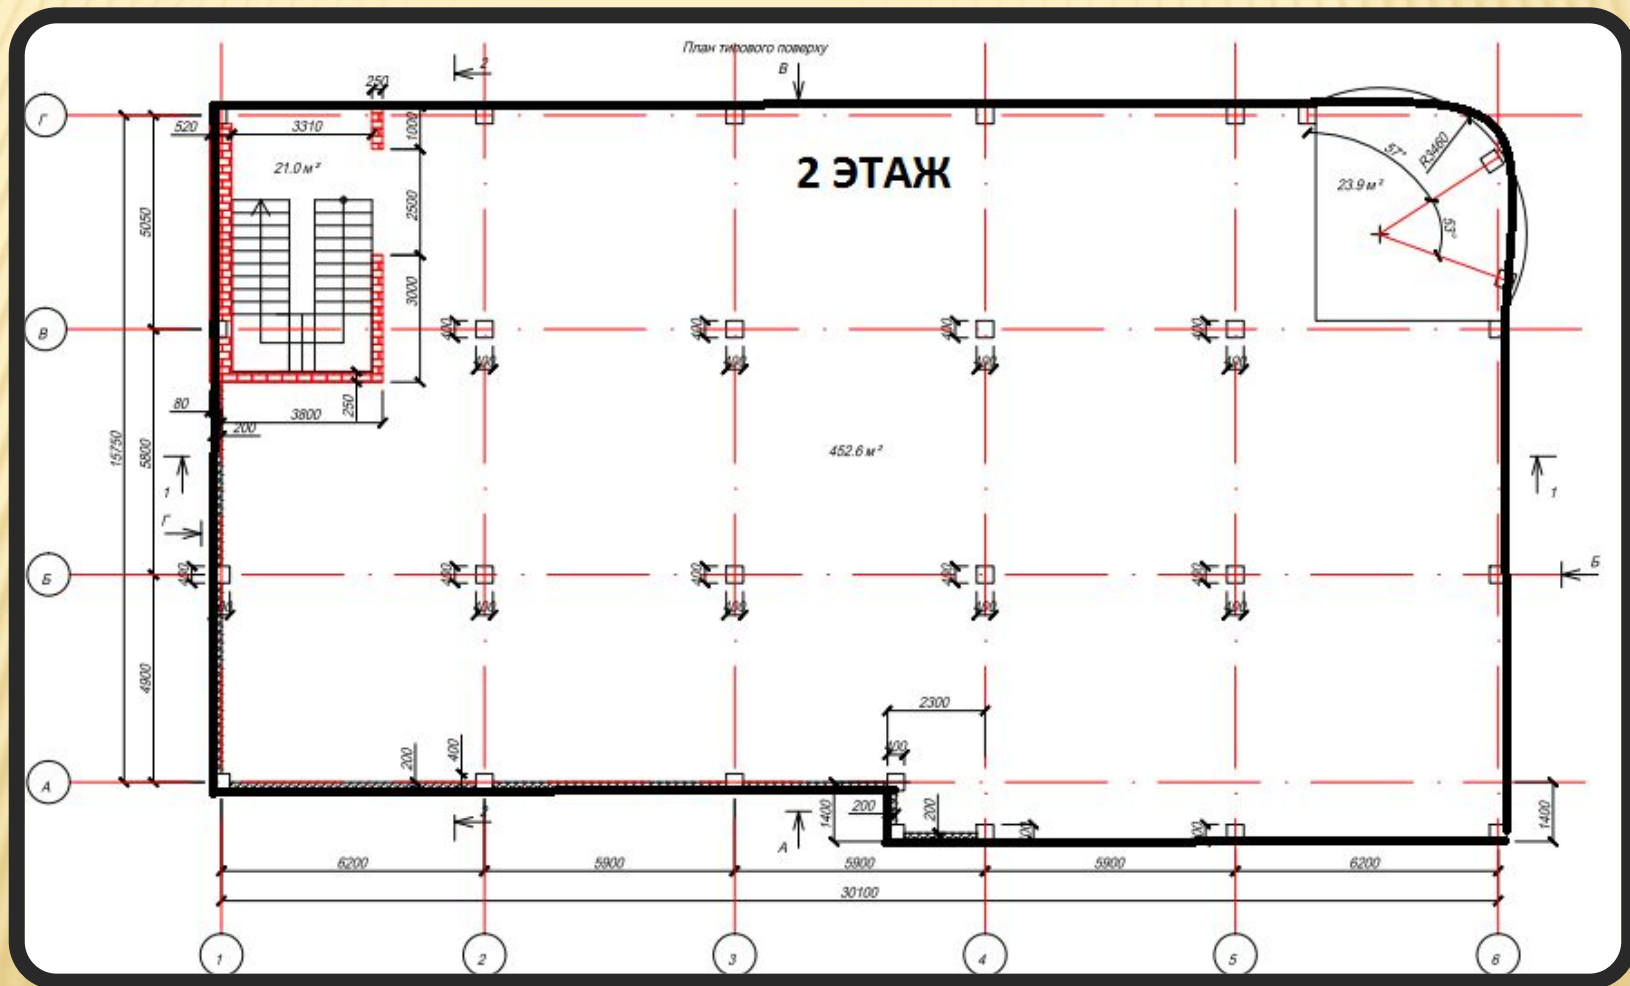

ВТОРОЙ ЭТАЖ