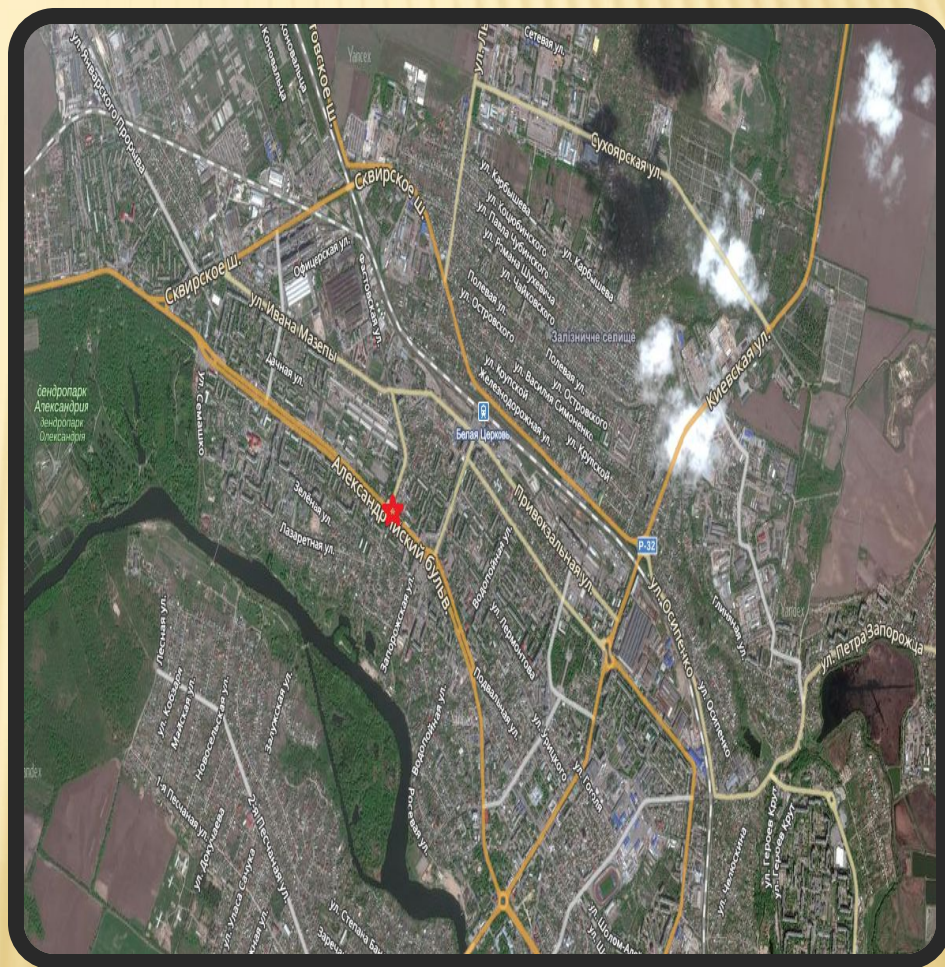

ИНФРАСТРУКТУРА

- Торгово-развлекательный центр будет обеспечен всеми необходимыми инженерными коммуникациями:
- - центральное городское тепло-, водо- и электроснабжение, канализация;
- - оптоволоконный кабель для IP-телефонии и высокоскоростного интернета, □ - пассажирско-грузовой лифт, просторные лестницы,
- - централизованная система вентиляции и кондиционирования воздуха.

На фасаде ТРЦ будут оборудованы места для размещения рекламы и световых вывесок арендаторов.

Удачное месторасположение комплекса делает его легкодоступным как для автомобилистов, так и для пешеходов.