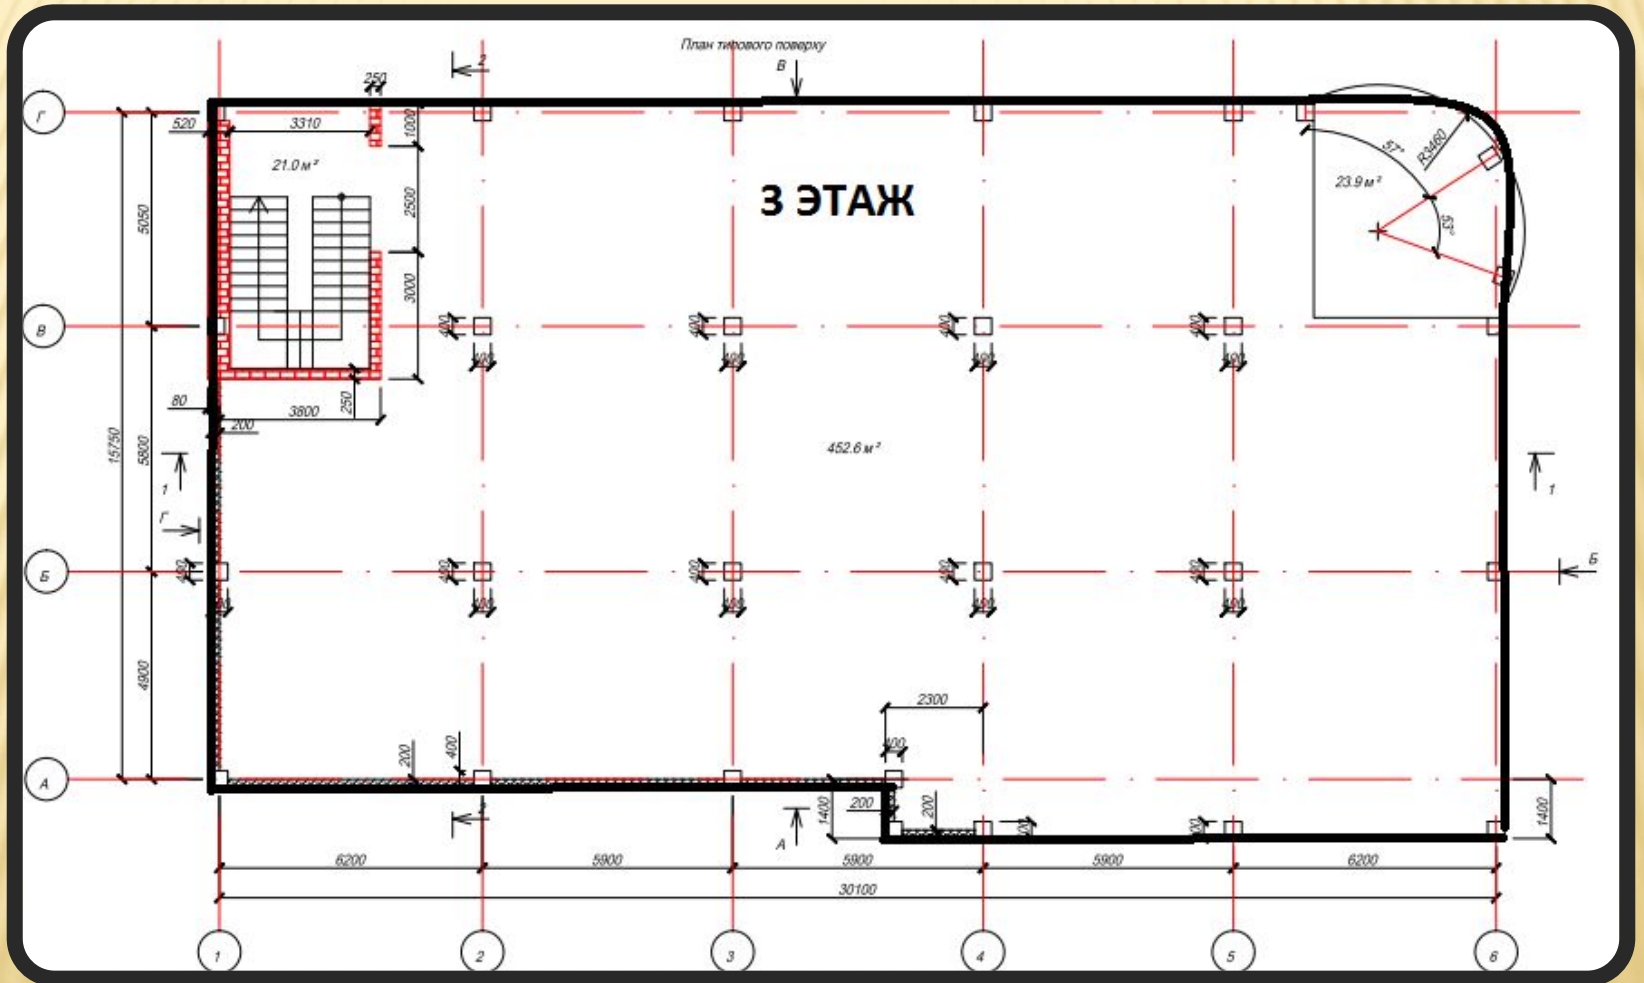

ТРЕТИЙ ЭТАЖ