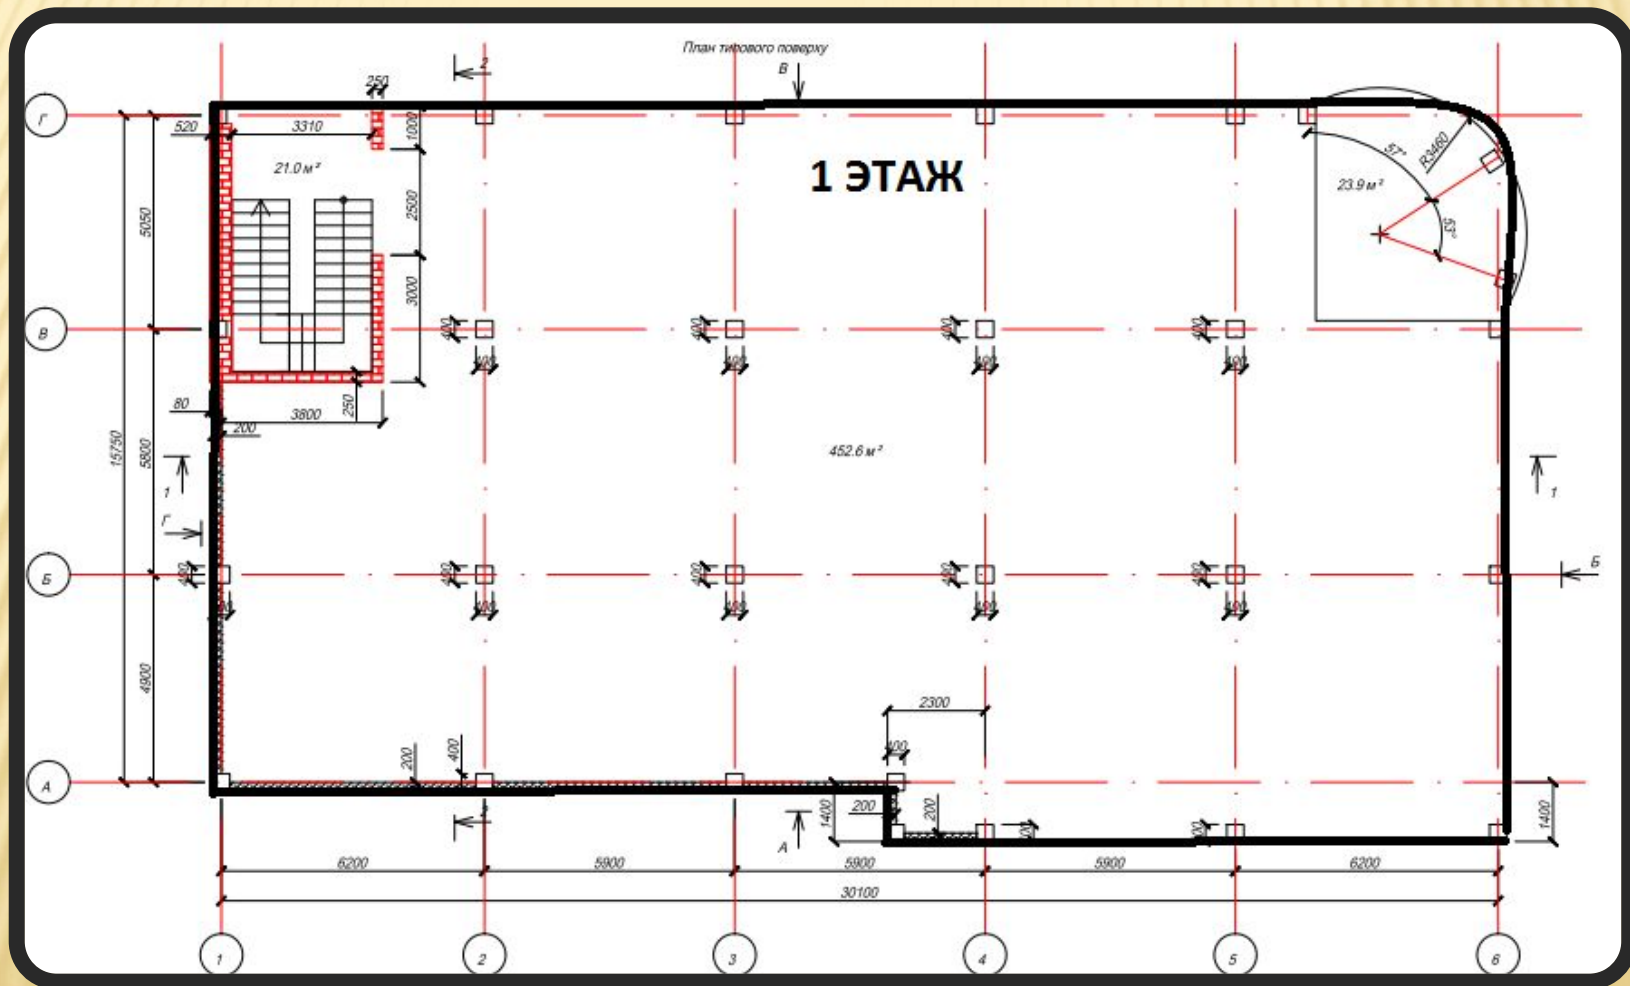

ПЕРВЫЙ ЭТАЖ