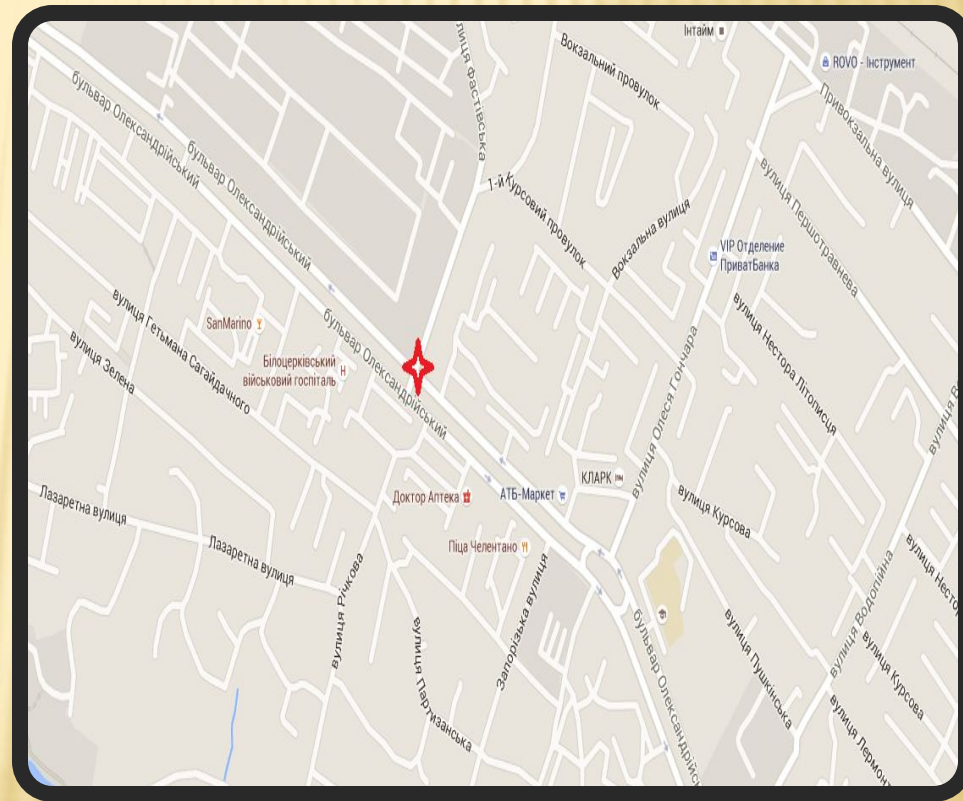

ОПИСАНИЕ ТРЦ

ПРЕДСТАВЛЯЕМ ВАШЕМУ ВНИМАНИЮ ТОРГОВО - РАЗВЛЕКАТЕЛЬНЫЙ ЦЕНТР

- Расположенный по адресу: г. Белая Церковь, ул. Фастовская, 1.

Краткие характеристики ТРЦ:

- - отдельно стоящее здание 2200 кв.м,
- - 4 этажа, подвал,
- - наземная парковка,
- - лифт, просторные лестницы,
- - фасадная реклама.

Расположен в первых рядах крупного жилого массива, рядом с активно развивающимися микрорайонами.