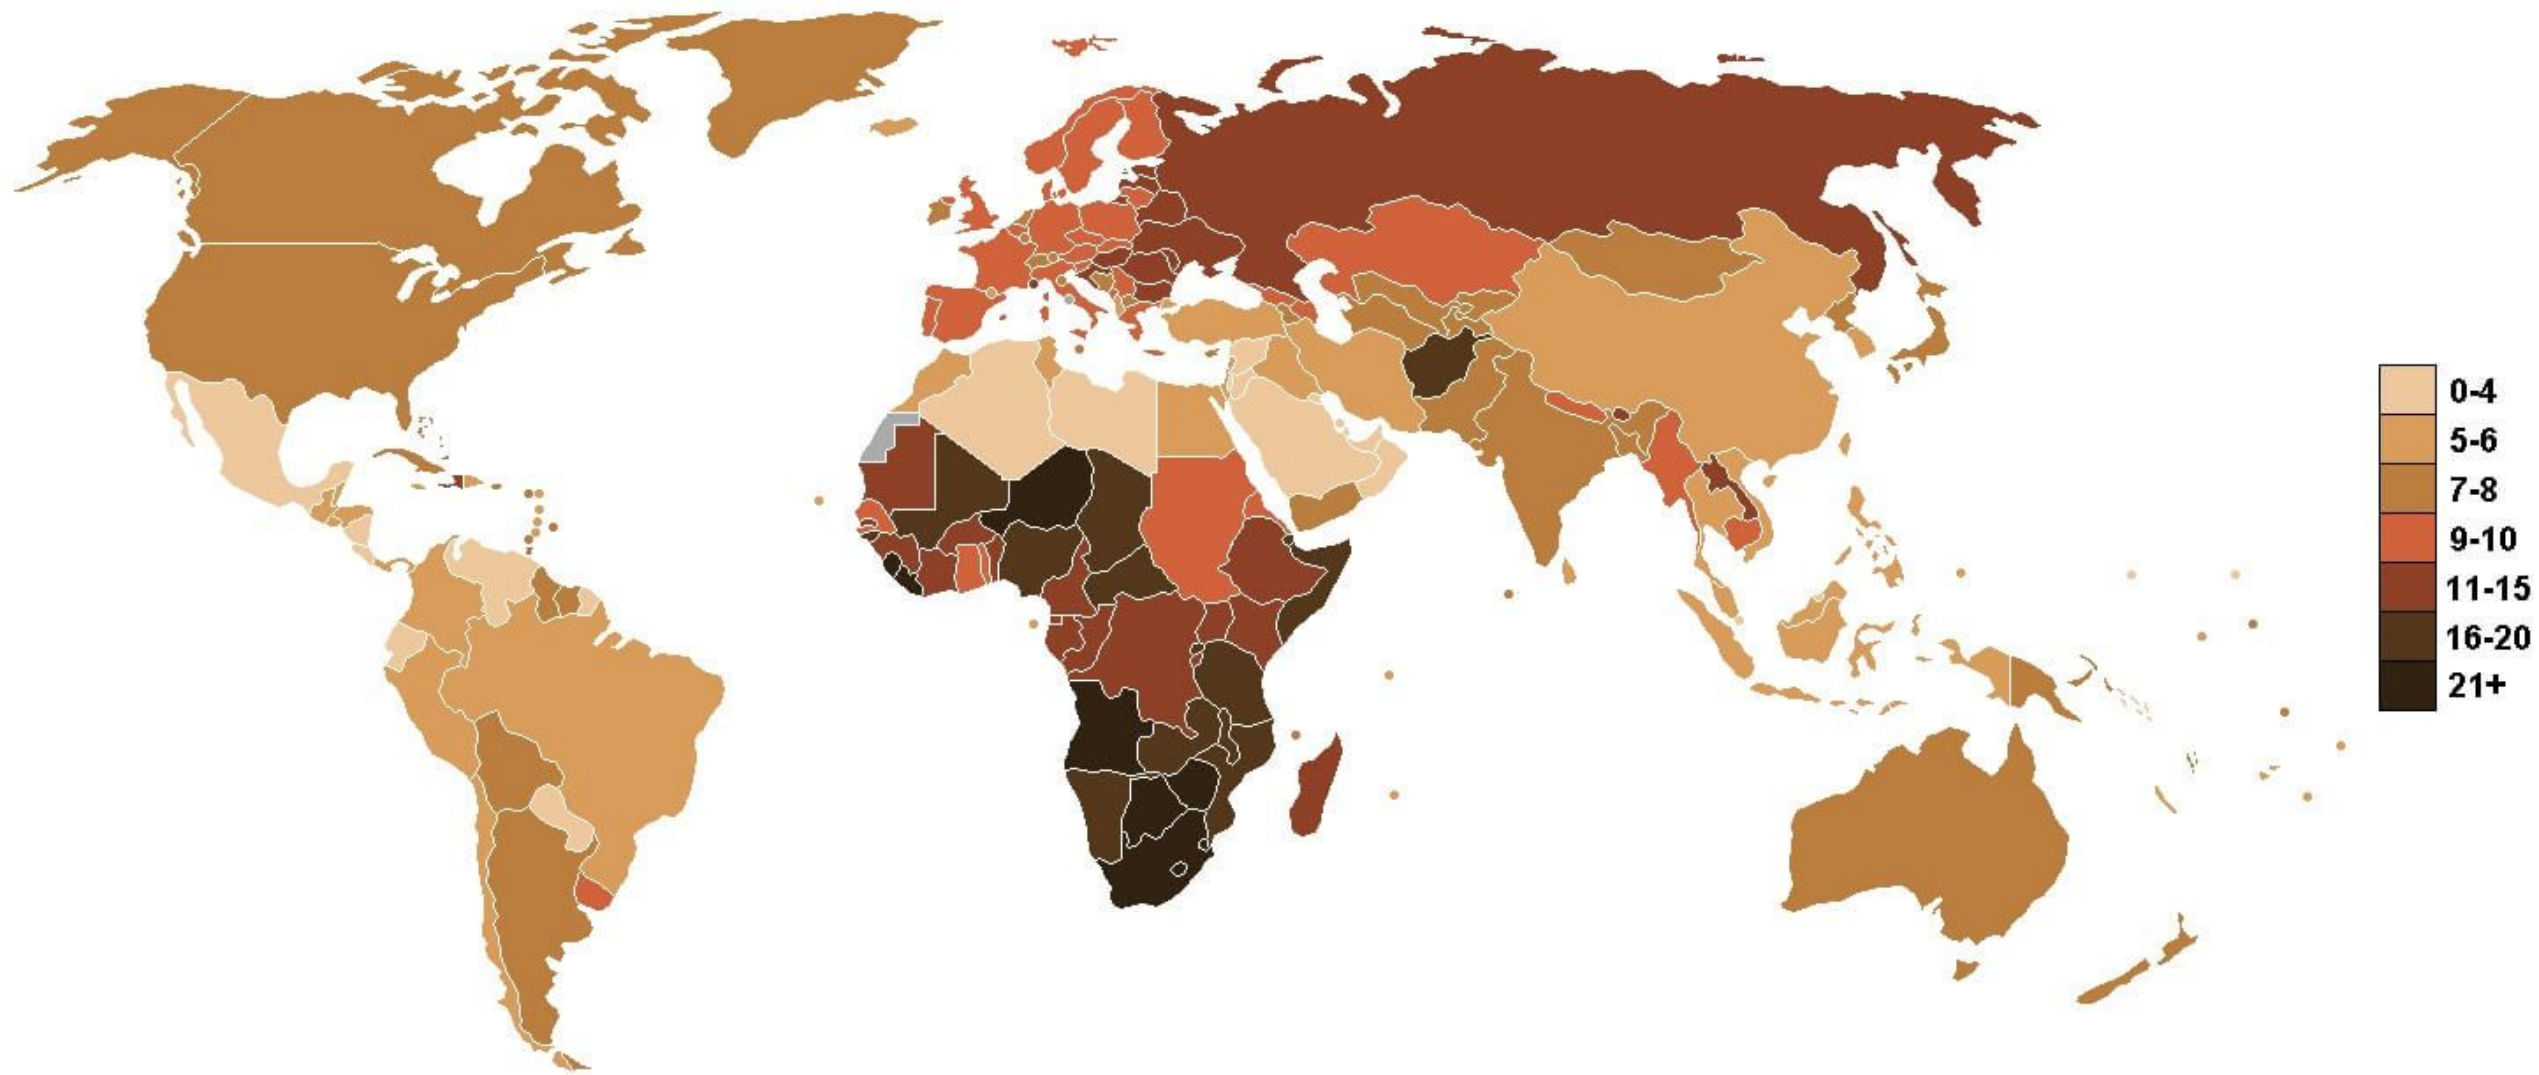

АФРИКА

Население

Численность населения стран мира

Число внутри кружка означает количество жителей соответствующей страны в миллионах.

Указаны только для стран с численностью населения более 10 млн чел.

По данным ЦРУ США

THINK SAFETY AND WORK SAFELY

Fertility Rates in 1970

Fertility Rates in 2014

BIRTH RATE PER 1,000 PEOPLE

6

50

Население в возрасте 60 лет и старше

Доля лиц старше
60 лет, %, 2012

- менее 6
- 6 - 10
- 10 - 15
- 15 - 20
- более 20
- нет данных

Численность инфицированных ВИЧ по странам мира