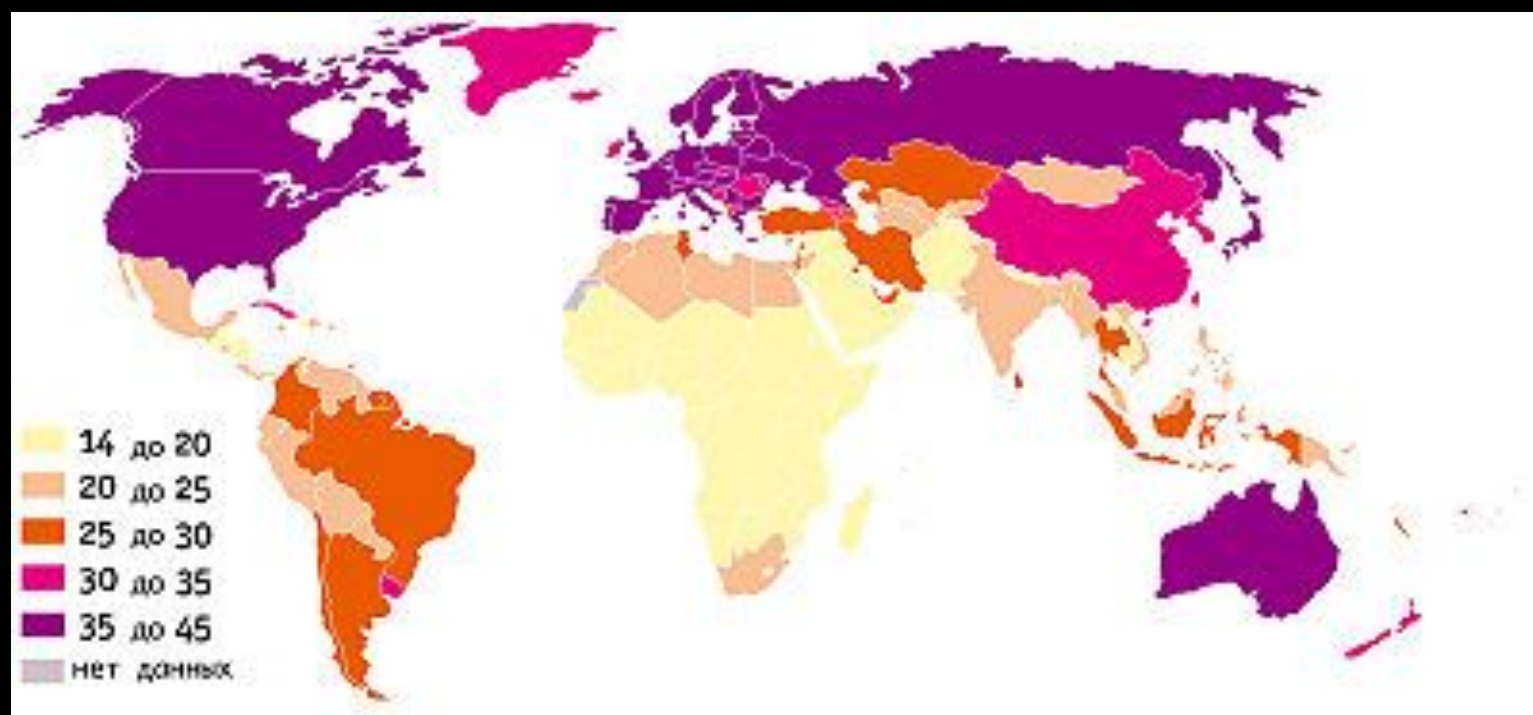

АФРИКА

Население

Численность населения стран мира

Число внутри кружка означает количество жителей соответствующей страны в миллионах.

Указаны только для стран с численностью населения более 10 млн чел.

По данным ЦРУ США

THINK SAFETY AND WORK SAFELY

Fertility Rates in 1970

Fertility Rates in 2014

BIRTH RATE PER 1,000 PEOPLE

6

50

Население в возрасте 60 лет и старше

Доля лиц старше
60 лет, %, 2012

- менее 6
- 6 - 10
- 10 - 15
- 15 - 20
- более 20
- нет данных

Численность инфицированных ВИЧ по странам мира