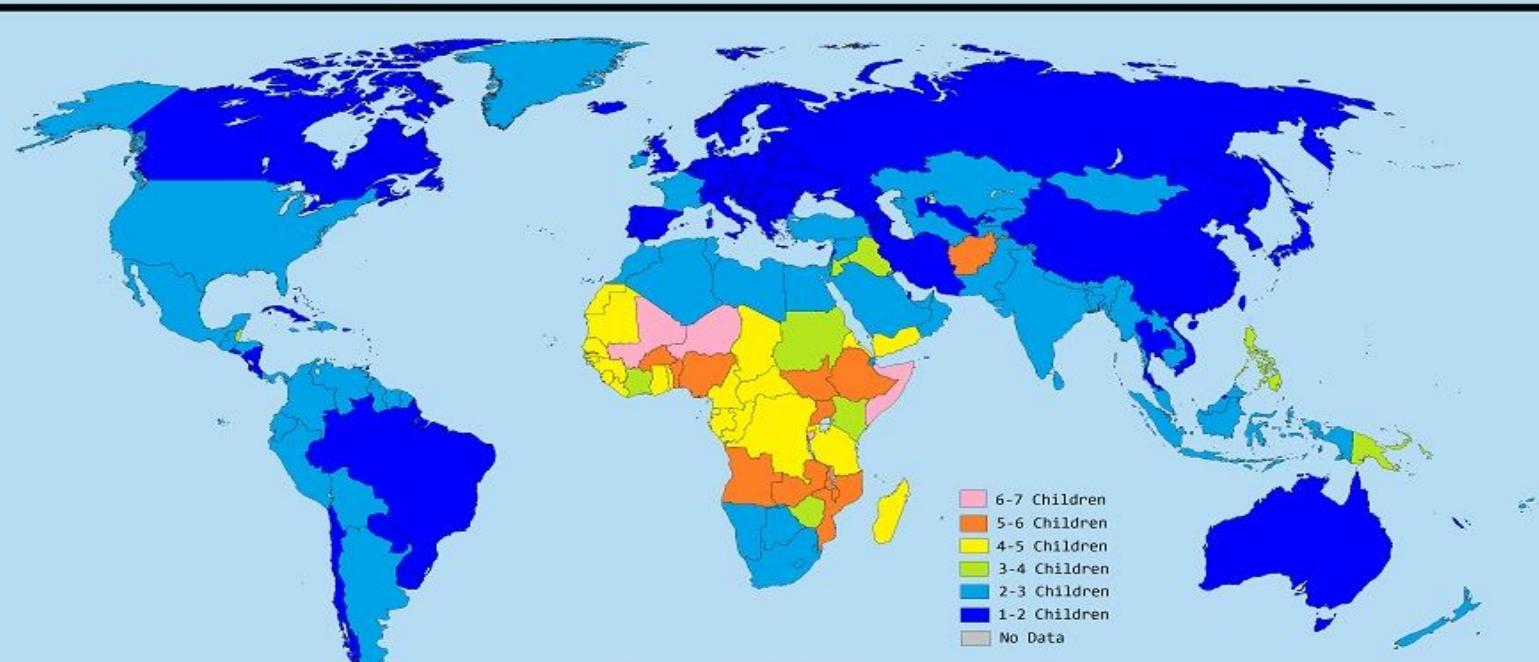

АФРИКА

Население

Численность населения стран мира

Число внутри кружка означает количество жителей соответствующей страны в миллионах.

Указаны только для стран с численностью населения более 10 млн чел.

По данным ЦРУ США

THINK SAFETY AND WORK SAFELY

Fertility Rates in 1970

Fertility Rates in 2014

BIRTH RATE PER 1,000 PEOPLE

6

50

Население в возрасте 60 лет и старше

Доля лиц старше
60 лет, %, 2012

- менее 6
- 6 - 10
- 10 - 15
- 15 - 20
- более 20
- нет данных

Численность инфицированных ВИЧ по странам мира