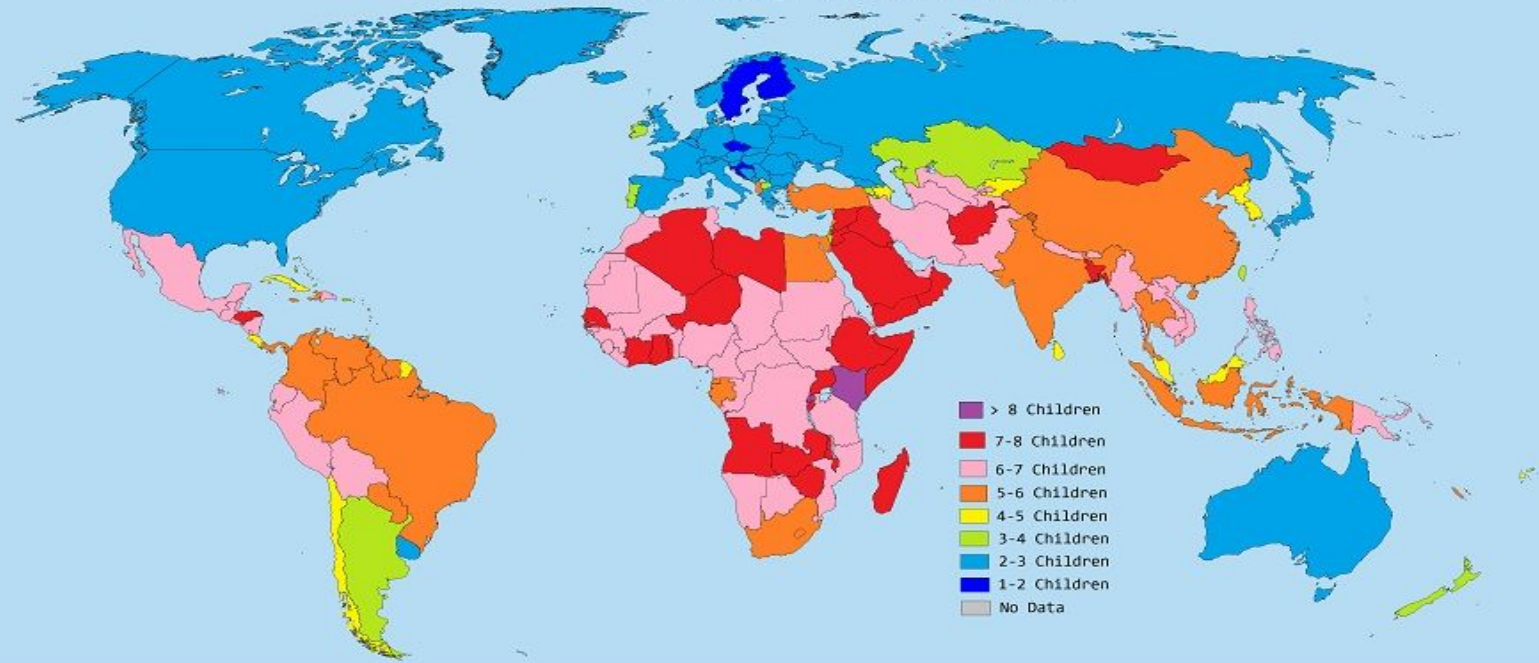

АФРИКА

Население

Численность населения стран мира

Число внутри кружка означает количество жителей соответствующей страны в миллионах.

Указаны только для стран с численностью населения более 10 млн чел.

По данным ЦРУ США

Численность населения Франции дана с учетом подчиненных владений

Площадь кругов пропорциональна численности населения стран

Численность населения в 2006 г.

млн человек

Численность населения для стран с населением менее 1 млн человек на картодиаграмме не показана

THINK SAFETY AND WORK SAFELY

Fertility Rates in 1970

Fertility Rates in 2014

BIRTH RATE PER 1,000 PEOPLE

6

50

Население в возрасте 60 лет и старше

Доля лиц старше
60 лет, %, 2012

- менее 6
- 6 - 10
- 10 - 15
- 15 - 20
- более 20
- нет данных

Численность инфицированных ВИЧ по странам мира