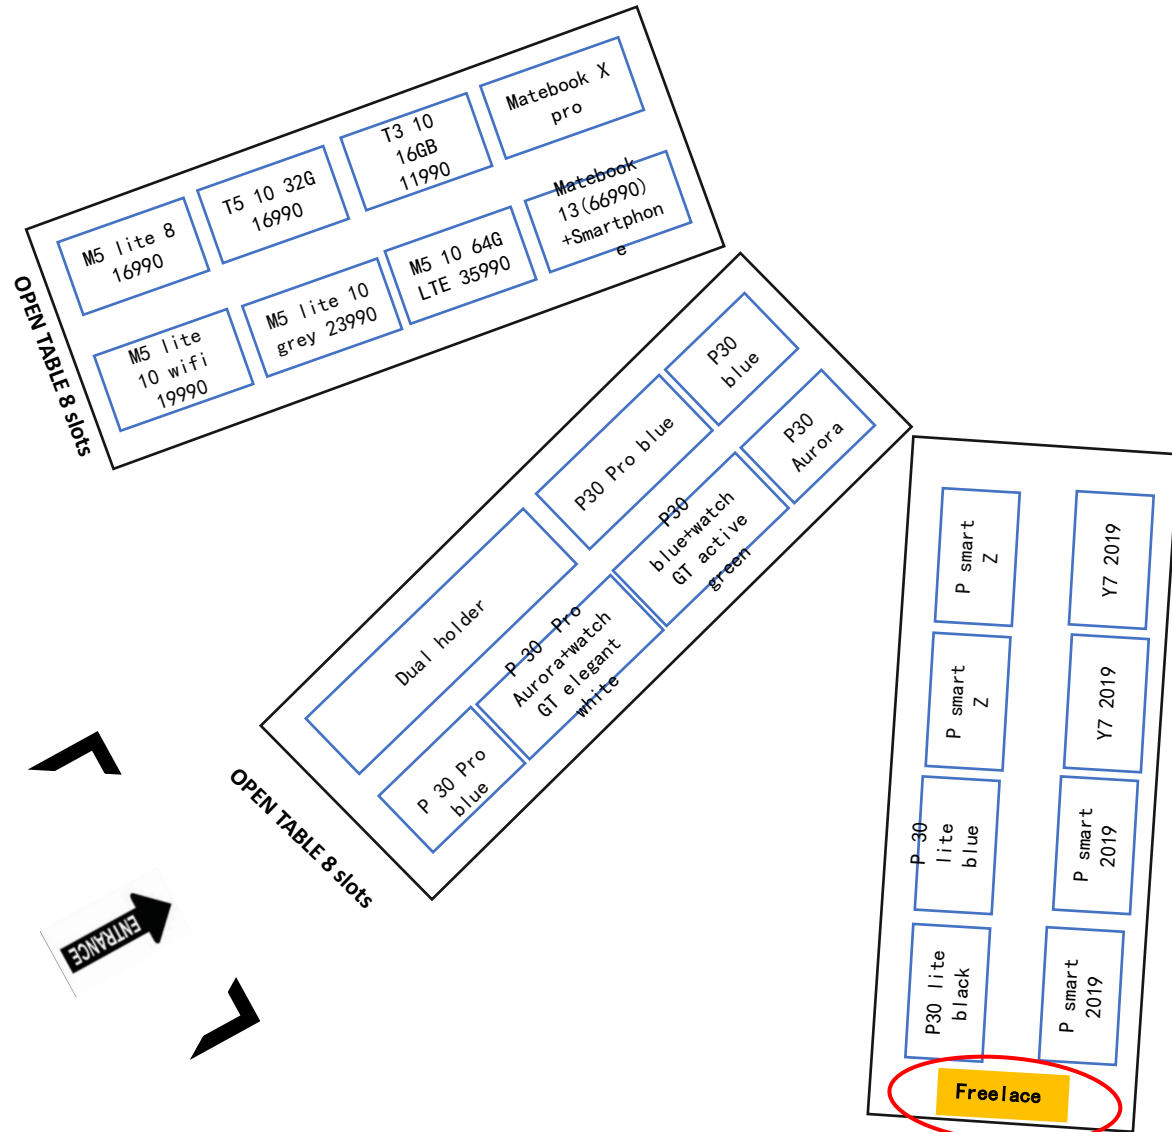

Afimali HES

P30 KV

Display Effect

Mega Belaya Dacha HES

HES (Mega Belaya Dacha) Scenario Display Instructions

Display Effect

Entrance

Gagarinsky HES

Novosibirsk HES

HES (Novosibirsk) Scenario Display Instructions (4 KV position, 28 slots)

Display Effect

Ufa HES

HES (Ufa) Scenario Display Instructions (4 KV position, 24 slots)

Entrance

Display Effect

Metropol ic HES

HES (Columbus) Scenario Display Instructions (2KV position, 30slots, SP:22, SD: 8)

Display Effect

Entrance

Voronezh HES

HES (Voronezh) Scenario Display Instructions (2KV position, 22slots)

Display Effect

MSC-Moscow

SIS type2- Big Column+ 2 tables

Display Layout

IT table with TV

IT table with 3 side lightbox

Part 7 | Retail Display Scenario Presentation—EL

IT стол с 3 боковыми лайтбоксами

THANK
S