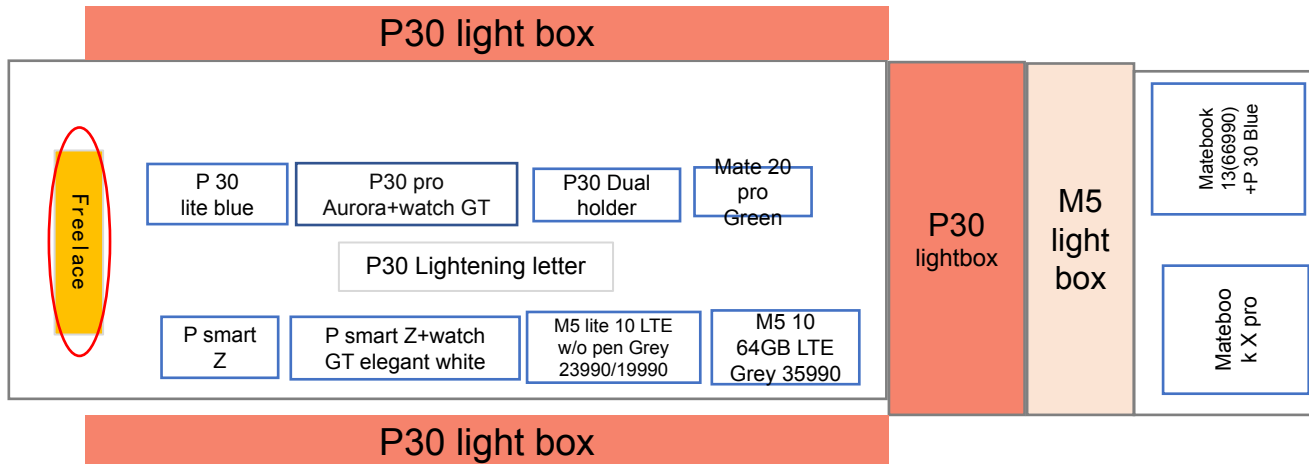

Display Layout- HUAWEI table

□ Table B

walking path

Display Effect

— Part 3 | Retail Display Scenario Presentation—M.
Video

Display Layout

Remarks: Remove P30 lightening letter to the middle of table

SIS type1- Column+ 1 table

SIS type2- Big Column+ 2 tables

Display Layout

IT table with TV

IT table with 3 side lightbox

Part 7 | Retail Display Scenario Presentation—EL

IT стол с 3 боковыми лайтбоксами

THANK
S