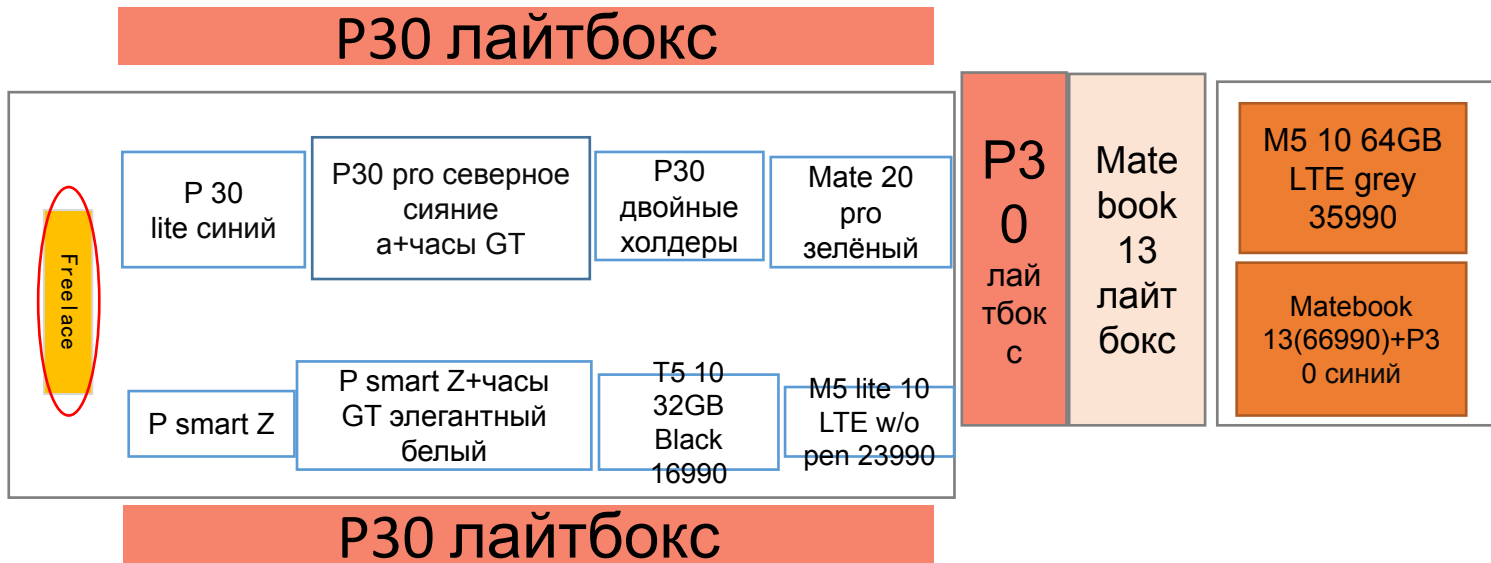

Display Layout- HUAWEI table

□ Table B

walking path

Display Effect

— Part 3 | Retail Display Scenario Presentation—M.
Video

Display Layout

Remarks: Remove P30 lightening letter to the middle of table

SIS type1- Column+ 1 table

SIS type2- Big Column+ 2 tables

Display Layout

IT table with TV

IT table with 3 side lightbox

Part 7 | Retail Display Scenario Presentation—EL

IT стол с 3 боковыми лайтбоксами

THANK
S