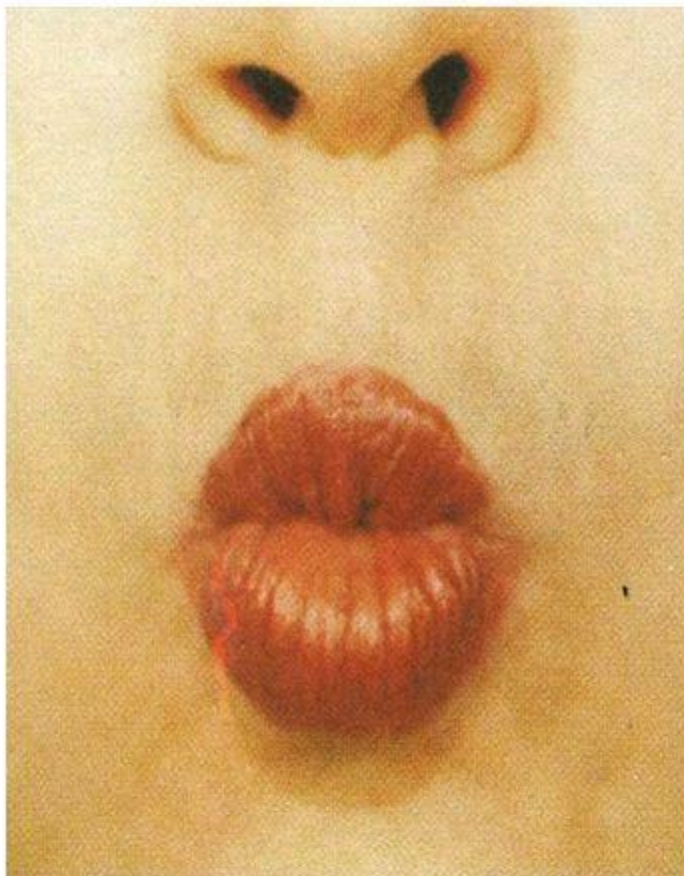

Түйе - бота

қарлығаш

Шырша

шана

«ТРУБОЧКА»

Губы и зубы сомкнуты. С напряжением вытянуть губы трубочкой.
Удерживать на счет до 5.

“Қақпа”

Күлімсіреу, қабысқан тістерді күштеніп
ашып көрсету