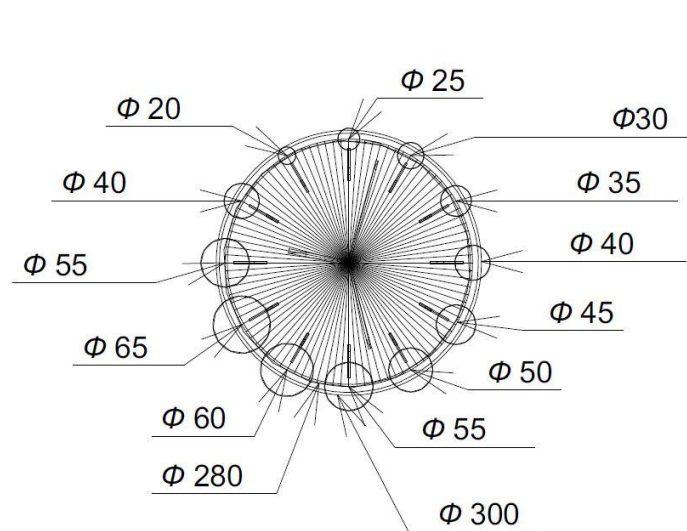

10) Дизайн проект часов

Вид

1

300

19 11

30