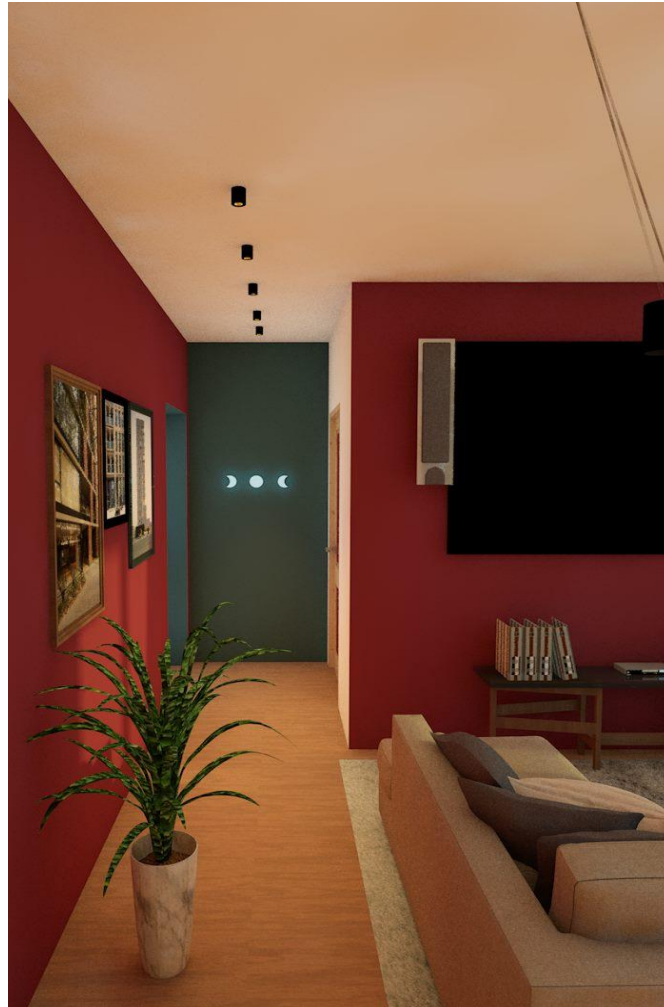

3)Коридор

Вид

2