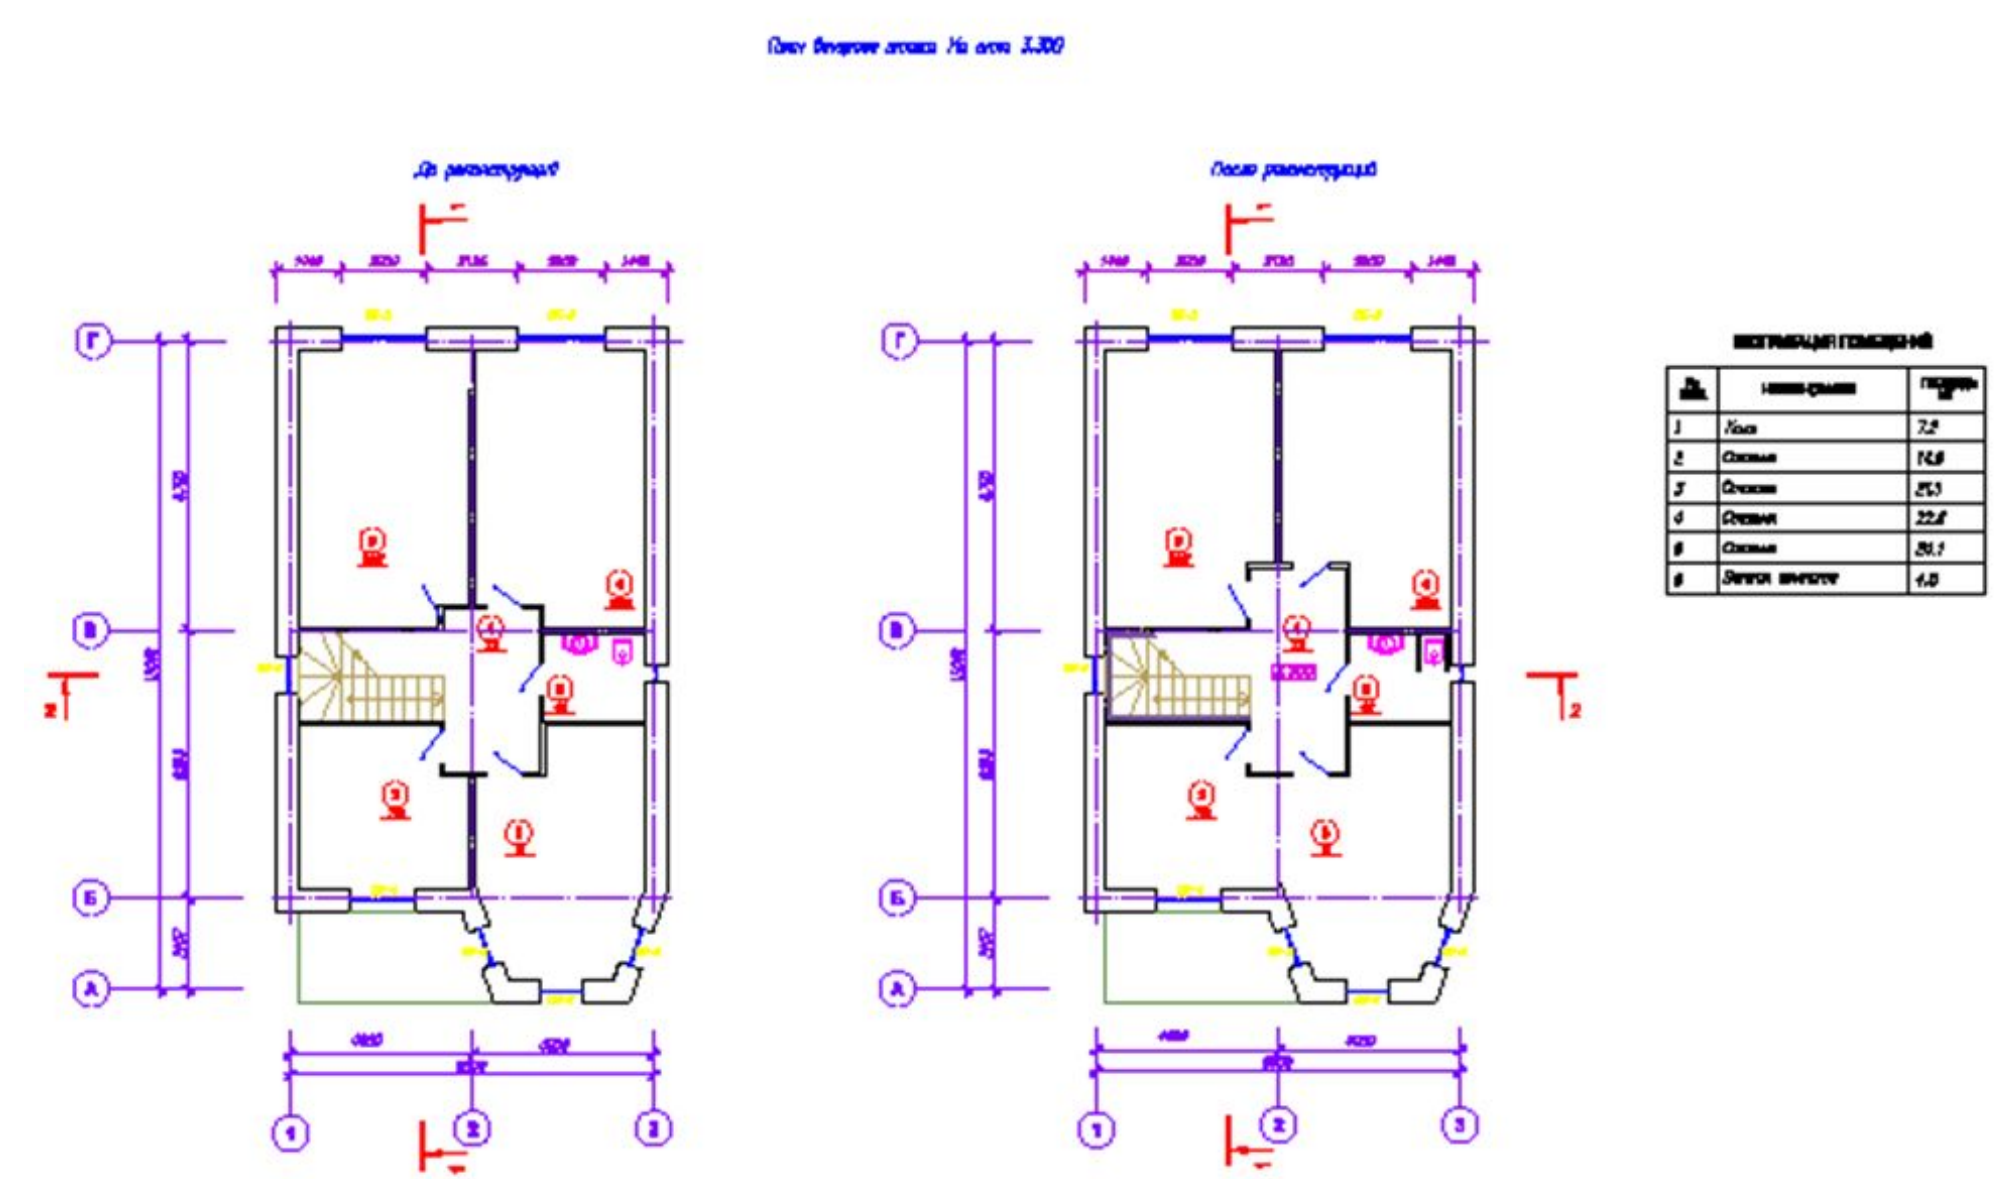

Генеральный

№	Экспликация
1	Жилый дом
2	Терраса
3	Гараж
4	Зона отдыха
○	Розы
●	Деревья

План на отм.0.000

План на отм. 3.300

Аналог и

Разрез 1-1

Разрез 2-2

Аннотация

Удобство планировки квартиры имеет для инвалидов большое значение чем другие, по тому что они проводят больше времени, чем другие. Для разворота на 180 градусов человеку в инвалидном кресле требуется 150см. Вход должен быть без порогов и ступеней. Двери ванной или уборной комнаты должны открываться наружу. Попадание на все уровни внутри и снаружи здания должны осуществляться без ступеней с помощью пандусов или лифтов.

Рис. 12.1

Рис. 12.2

Рис. 12.3