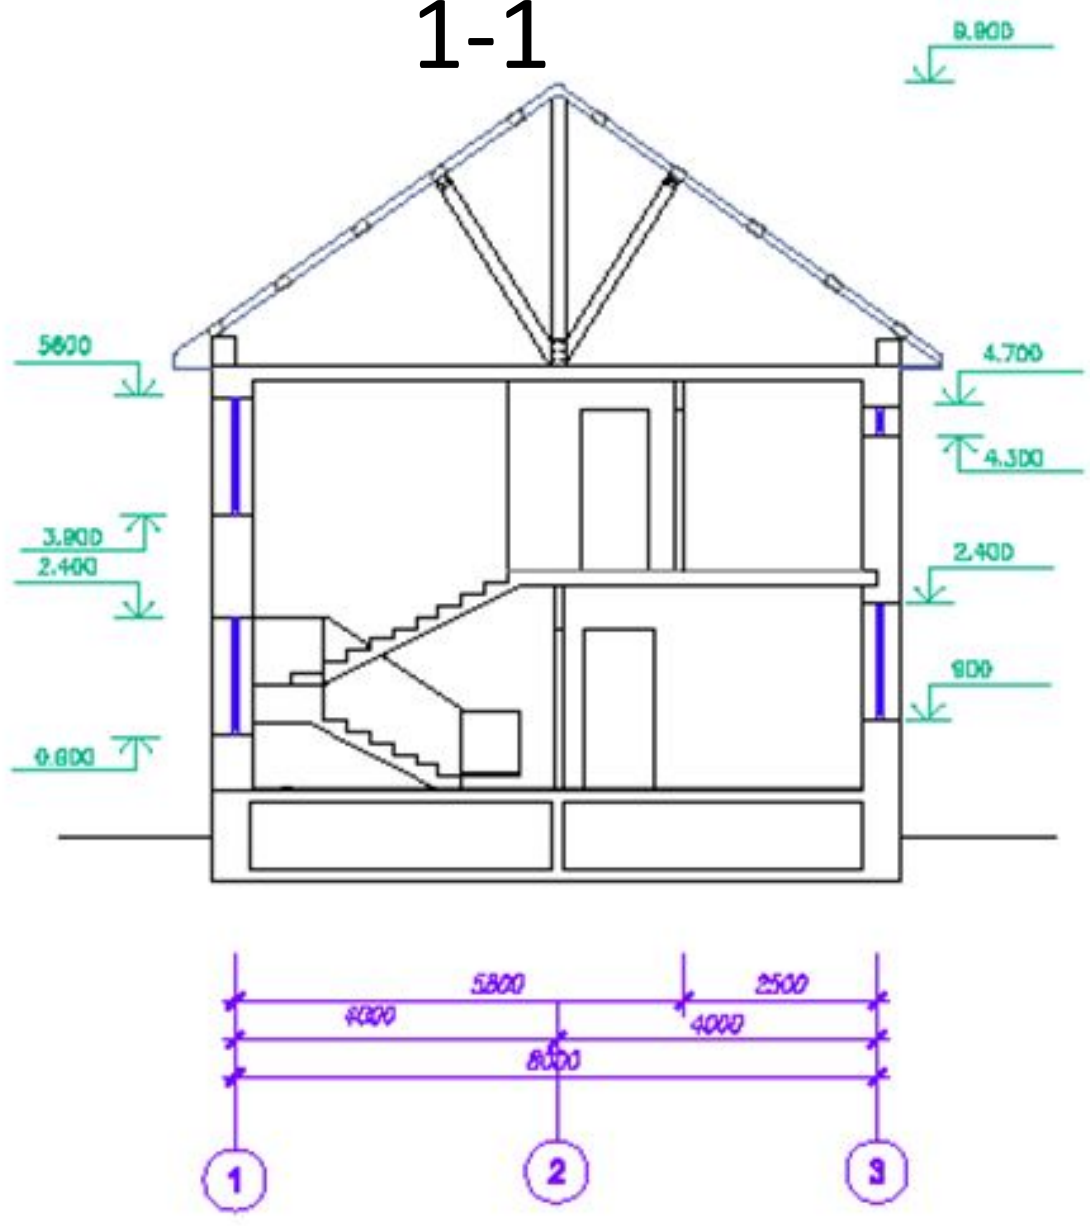

Генеральный

№	Экспликация
1	Жилый дом
2	Терраса
3	Гараж
4	Зона отдыха
○	Розы
●	Деревья

План на отм.0.000

План на отм. 3.300

Аналог и

Разрез 1-1

Разрез 2-2

Аннотация

Удобство планировки квартиры имеет для инвалидов большое значение чем другие, по тому что они проводят больше времени, чем другие. Для разворота на 180 градусов человеку в инвалидном кресле требуется 150см. Вход должен быть без порогов и ступеней. Двери ванной или уборной комнаты должны открываться наружу. Попадание на все уровни внутри и снаружи здания должны осуществляться без ступеней с помощью пандусов или лифтов.

Рис. 12.1

Рис. 12.2

Рис. 12.3