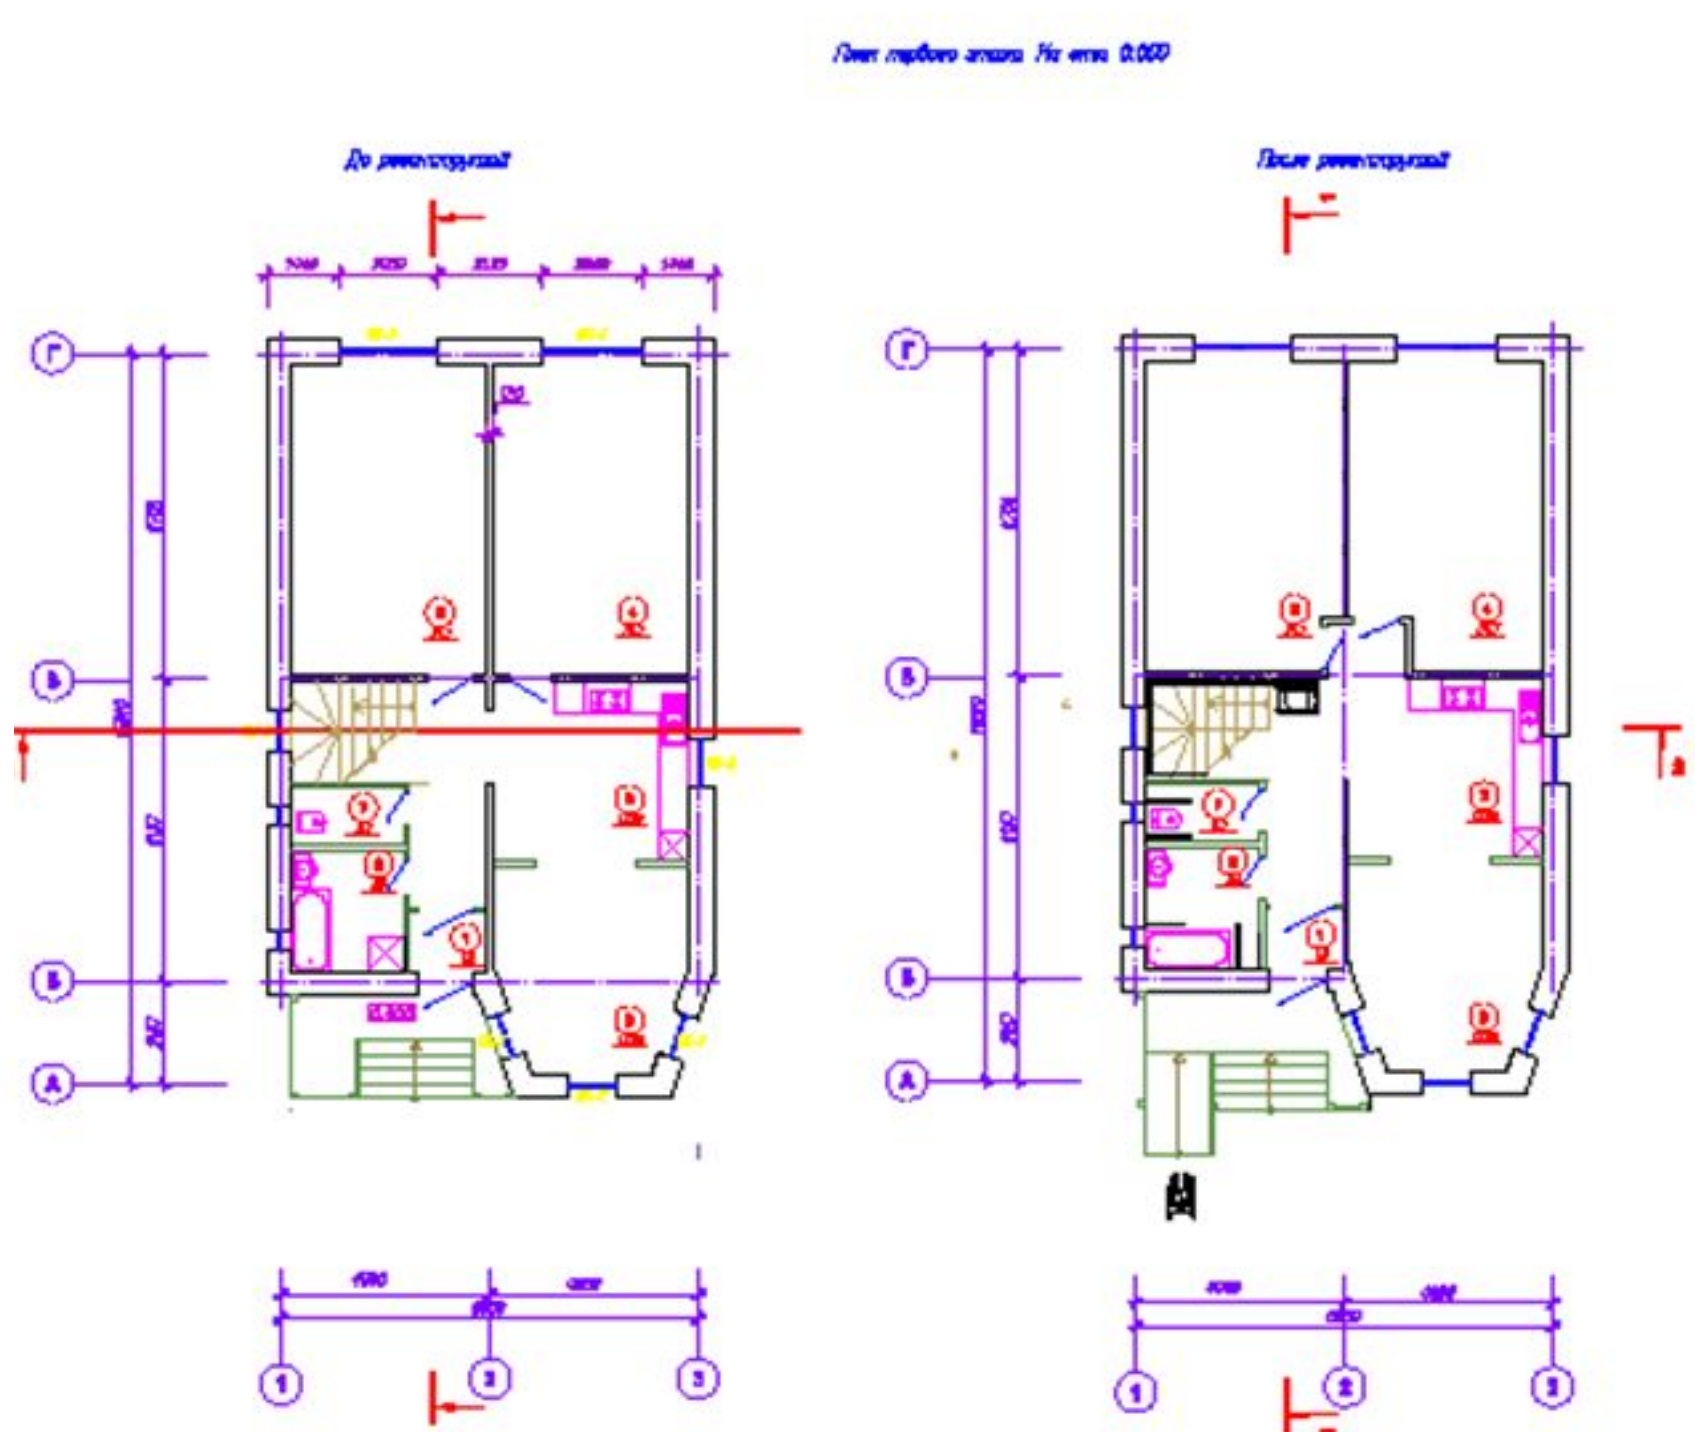

Генеральный

№	Экспликация
1	Жилый дом
2	Терраса
3	Гараж
4	Зона отдыха
○	Розы
●	Деревья

План на отм.0.000

План на отм. 3.300

Аналог и

Разрез 1-1

Разрез 2-2

Аннотация

Удобство планировки квартиры имеет для инвалидов большое значение чем другие, по тому что они проводят больше времени, чем другие. Для разворота на 180 градусов человеку в инвалидном кресле требуется 150см. Вход должен быть без порогов и ступеней. Двери ванной или уборной комнаты должны открываться наружу. Попадание на все уровни внутри и снаружи здания должны осуществляться без ступеней с помощью пандусов или лифтов.

Рис. 12.1

Рис. 12.2

Рис. 12.3