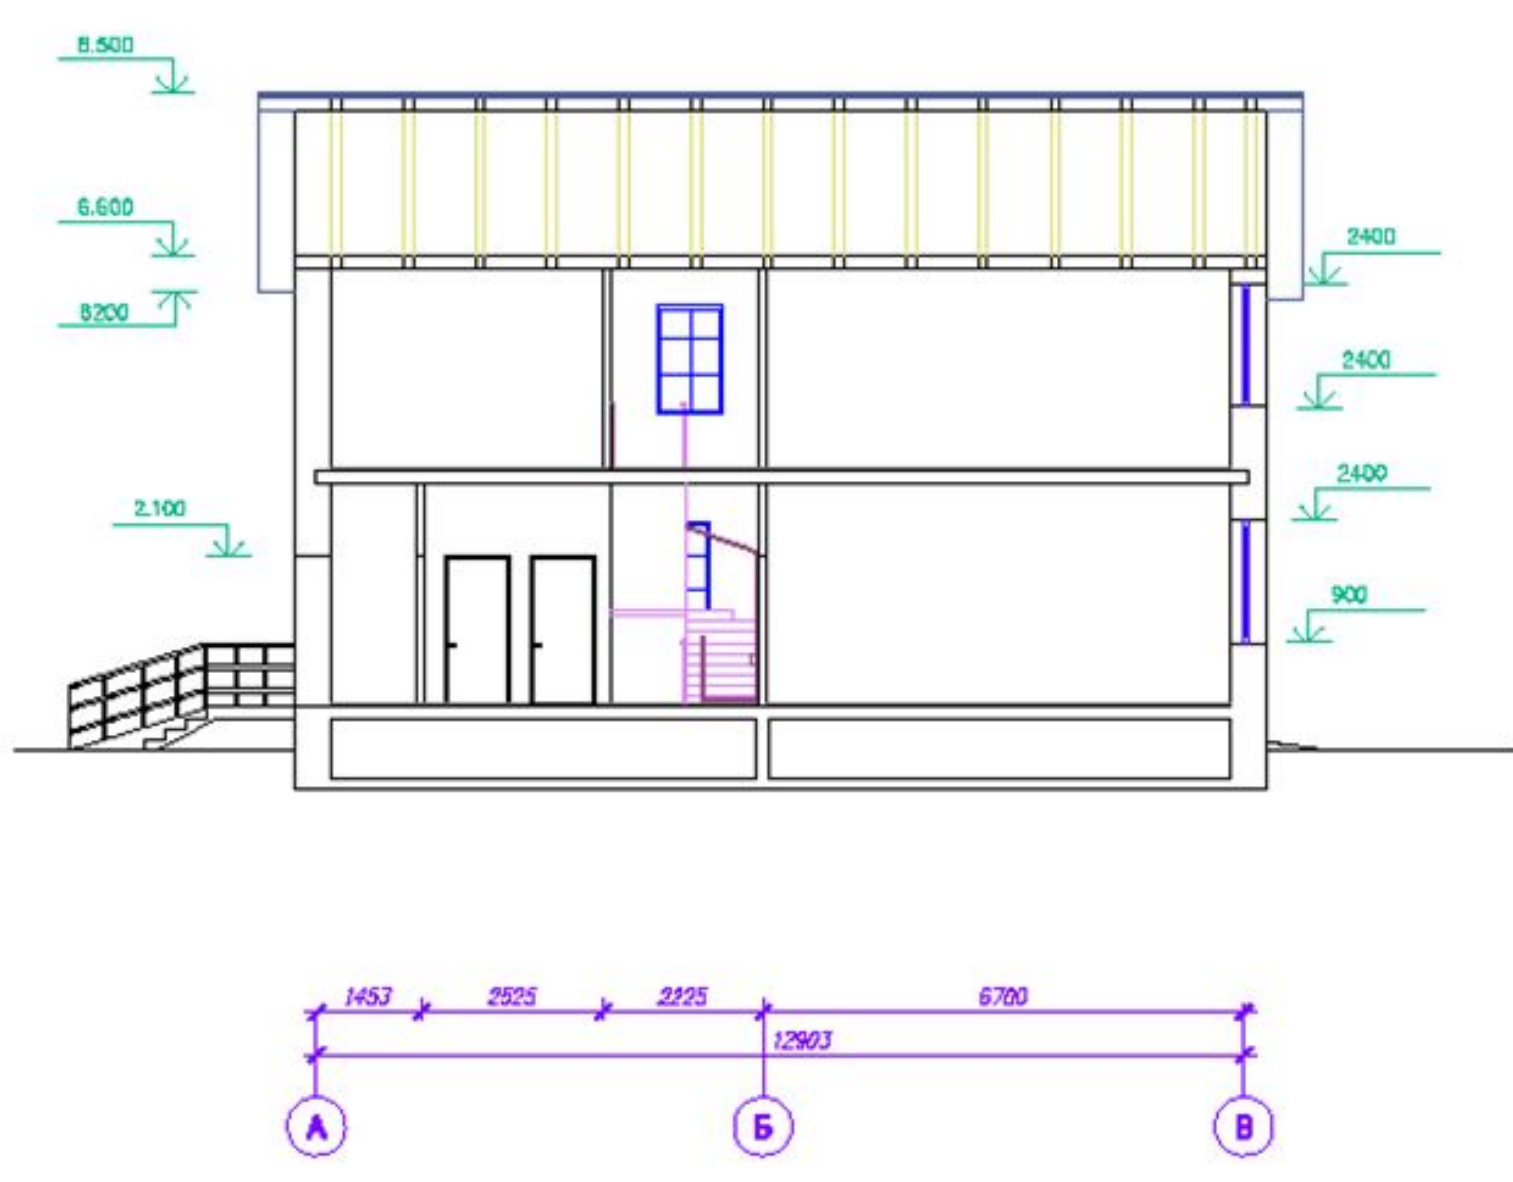

Генеральный

№	Экспликация
1	Жилый дом
2	Терраса
3	Гараж
4	Зона отдыха
○	Розы
●	Деревья

План на отм.0.000

План на отм. 3.300

Аналог и

Разрез 1-1

Разрез 2-2

Аннотация

Удобство планировки квартиры имеет для инвалидов большое значение чем другие, по тому что они проводят больше времени, чем другие. Для разворота на 180 градусов человеку в инвалидном кресле требуется 150см. Вход должен быть без порогов и ступеней. Двери ванной или уборной комнаты должны открываться наружу. Попадание на все уровни внутри и снаружи здания должны осуществляться без ступеней с помощью пандусов или лифтов.

Рис. 12.1

Рис. 12.2

Рис. 12.3