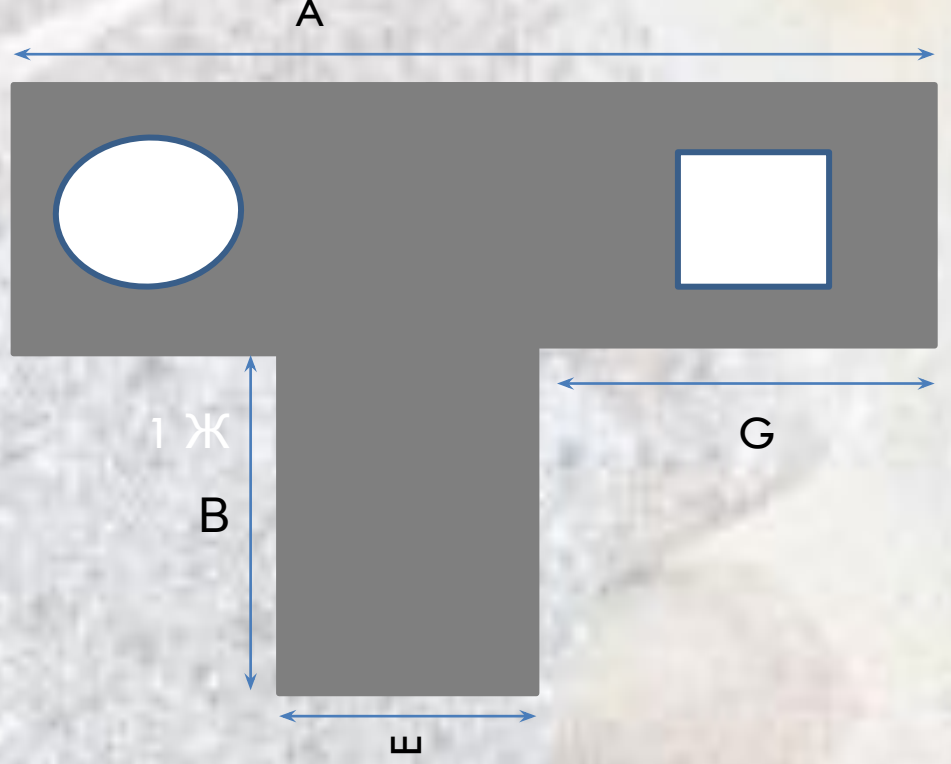

Перечень необходимой информации

1. Выберите ПРИБЛИЗИТЕЛЬНУЮ МАТЕМАТИЧЕСКУЮ ФОРМУ ИЗДЕЛИЯ или пришлите свой чертёж по образцу с указанием размеров

2. Выберите геометрическую форму кромки для изделия:

Передняя кромка с округлением
верхнего угла под радиусом: $R = 3, 6, 9,$
12 мм