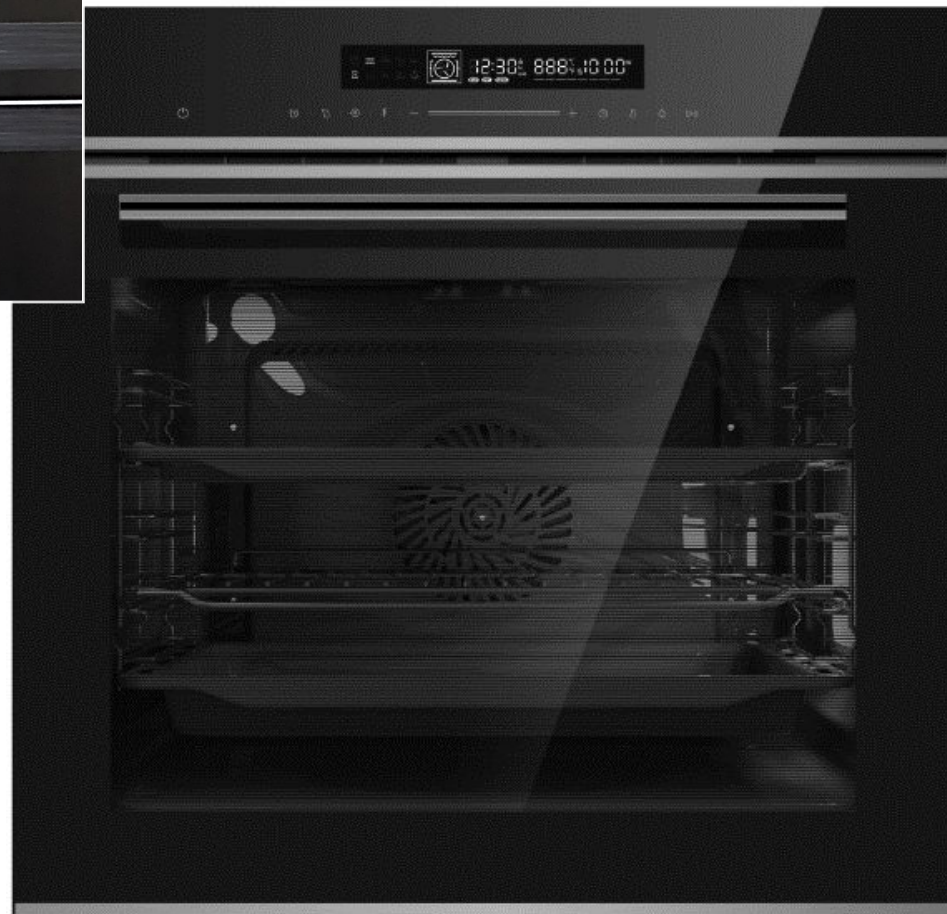

EDGE one

Выберите лучшее для Вашей кухни

Новый дизайн серии **EDGE one** не предназначен для кардинального изменения кухни, вместо этого он обеспечивает идеальное сочетание с современным дизайном.

В обновленной линейке духовых шкафов, флагманом коллекции стала модель

OMG 970 SCD BA