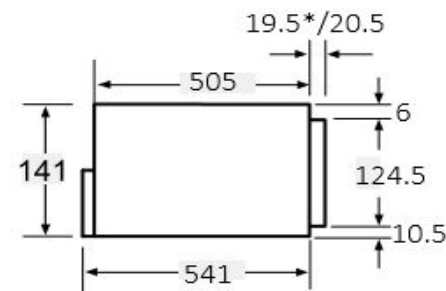

ШКАФ ДЛЯ ПОДОГРЕВА ПОСУДЫ JEG 760 SYD BA / XA

- Цвет: черный / нержавеющая сталь
- Объем: 22 л
- Сенсорная панель управления /LED дисплей
- Максимальная загрузка: 25 кг
- Диапазон температур: 40 – 80 °С
- Доводчик
- Приготовление Йогурта

Аксессуары: противоскользящий

К РРЦ – **6999** грн. Доставка - АПРЕЛЬ 1-я половина