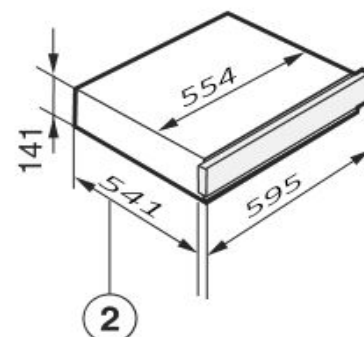

ШКАФ ДЛЯ ПОДОГРЕВА ПОСУДЫ JEG 760 SYD BA / XA

- Цвет: черный / нержавеющая сталь
- Объем: 22 л
- Сенсорная панель управления /LED дисплей
- Максимальная загрузка: 25 кг
- Диапазон температур: 40 – 80 °С
- Доводчик
- Приготовление Йогурта

Аксессуары: противоскользящий

К РРЦ – **6999** грн. Доставка - АПРЕЛЬ 1-я половина