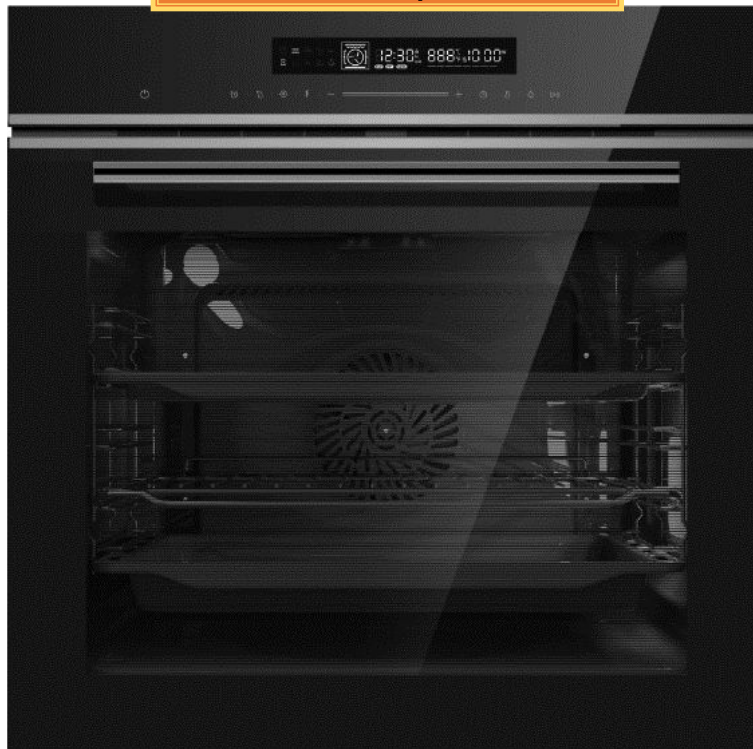

EDGE one

interline

Подсветка нейтрального
белого цвета

Двухуровневый вентилятор
тангенциального охлаждения

Сенсорная панель
управления full touch

Декоративные вставки
графитового цвета

Доводчик двери soft close

Двойное LED освещение

Тройное остекление
двери

Объем XXL

Энергоэффективность

A+

Измененный желоб
для сбора конденсата

Мин. t 30°C

Автоматические
программы

Функция СВЧ

Регулировка
температуры – шаг в 1°C

Предварительный
нагрев

Хромированные
направляющие

3D конвекция

Телескопические
направляющие 100%

Новая форма
противня