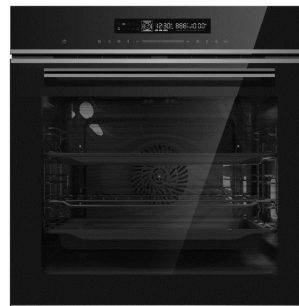

10399

OMG 970 SCD BA

18999