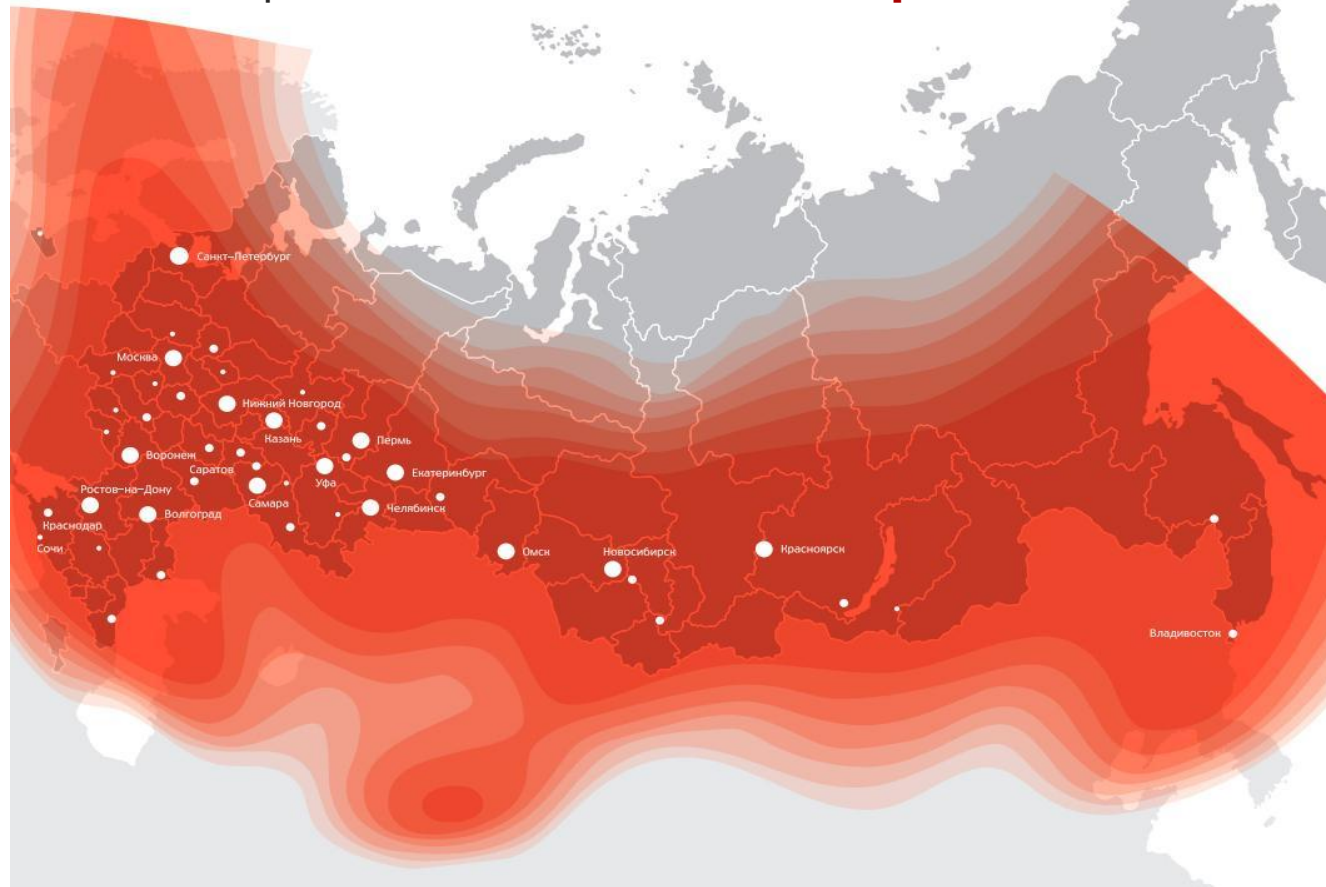

МТС ТВ – это покрытие практически всей территории России и охват порядка 90% населения страны!

MTC

Ты знаешь, что можешь!

Карта покрытия

MTC — это покрытие практически всей территории РФ и охват порядка **90% населения страны**

Подобно световому лучу фонарика, самая сильная точка сигнала будет в центре, мощность сигнала отмечена ярко красным цветом и идет на уменьшение мощности относительно центральной точки сигнала, на карте это можно увидеть уменьшением яркости красного цвета.