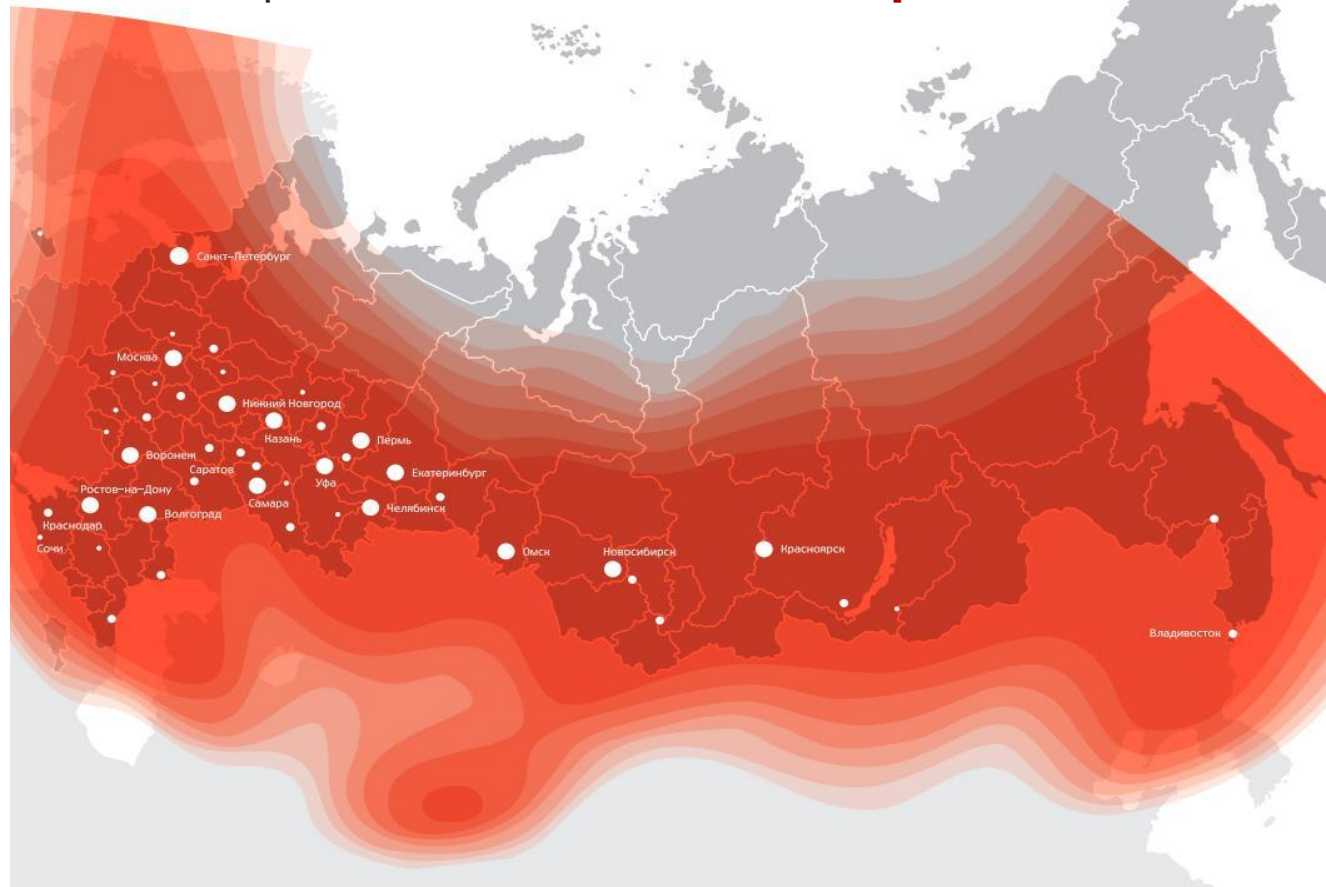

MTC

MTC | ТВ

MTC

MTC ТВ – это покрытие практически всей территории России и охват порядка 90% населения страны!

**MTC**

Ты знаешь, что можешь!

## Карта покрытия

**MTC** — это покрытие практически всей территории РФ и охват порядка **90% населения страны**

Подобно световому лучу фонарика, самая сильная точка сигнала будет в центре, мощность сигнала отмечена ярко красным цветом и идет на уменьшение мощности относительно центральной точки сигнала, на карте это можно увидеть уменьшением яркости красного цвета.