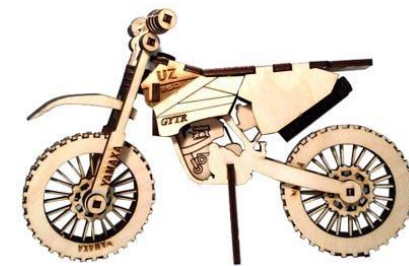

арт. ММ-009ф4
Цена в констр. _____ руб.