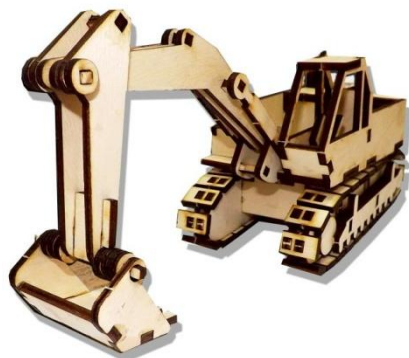

Сборная масштабная модель
из дерева для коллекционирования

Деревянная масштабная модель-набор для коллекционирования. Сборная, коллекционная, профессионального уровня модель.
Включает: 4 пластины и детали, инструменты, инструкцию.
Состав: дерево, пластик, металл.
Длина модели: 180 мм.
Срок изготовления: 10-15 дней.
Применение: 100% из древесины России, Россия, 100% пластик и металл.
В комплекте: 4 пластины и детали, инструменты, инструкция.
100% из древесины России, Россия, 100% пластик и металл.
На моделирование: 100% из древесины России, Россия, 100% пластик и металл.

КамАЗ-43118
Вахтовый автобус
Масштаб 1:30
4 пластины, 187 деталей

Конструкторы, модели для коллекционирования

Масштабные модели для коллекционирования (серия «МИНИ»).

Модель «Ретро трактор с тележкой»

арт. ММ-014ф4
Цена в констр. _____ руб.

арт. МВ-034ф4
Цена в собран. виде _____ руб.

арт. МВ-029ф4
Цена в собран. виде _____ руб.

арт. МВ-040ф4
Цена в собран. виде _____ руб.

Масштабные модели для коллекционирования.

Модель «Бульдозер»

арт. ММ-001ф4
Цена в констр. _____ руб.

арт. МВ-027ф4
Цена в собран. виде _____ руб.

Модель «Экскаватор»

арт. ММ-015ф4
Цена в констр. _____ руб.

арт. МВ-048ф4
Цена в собран. виде _____ руб.

Модель «КамАЗ»

арт. ММ-005ф4
Цена в констр. _____ руб.

арт. МВ-037ф4
Цена в собран. виде _____ руб.