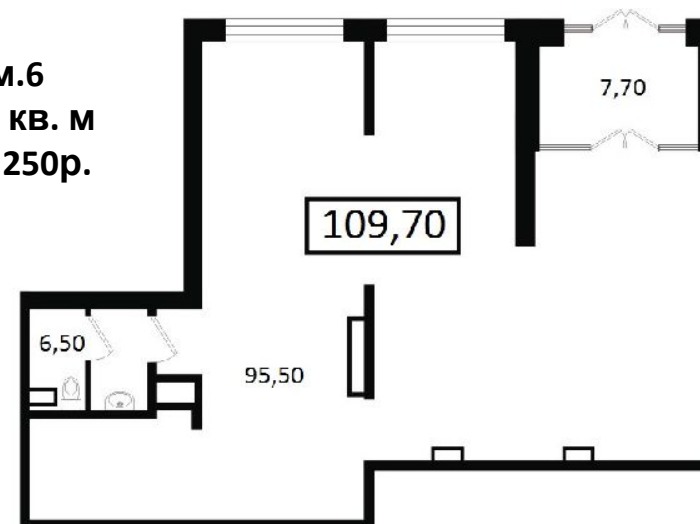

Секция	№ пом.	Площадь	Стоимость м2/руб.	Базовая стоимость	Стоимость м2 при 100%	Стоимость при 100%	Статус
1	5	85,50	125 000	10 687 500	112 500	9 618 750	
	6	109,70	125 000	13 712 500	112 500	12 341 250	
2	8	131,50	125 000	16 437 500	112 500	14 793 750	
	9*	61,80	130 000	8 034 000	117 000	7 230 600	
3	10	137,50	135 000	18 562 500	121 500	16 706 250	
	12	120,50	120 000	14 460 000	108 000	13 014 000	
4	13	89,55	135 000	12 089 250	121 500	10 880 325	

Планировки помещений

Пом.5
85,50 кв. м
9 618 750р.

Пом.6
109,70 кв. м
12 341 250р.

Планировки помещений

Пом.8
131,50 кв. м
14 793 750р.

Планировки помещений

Планировки помещений

Пом.12
120,50 кв. м
13 014 000р.