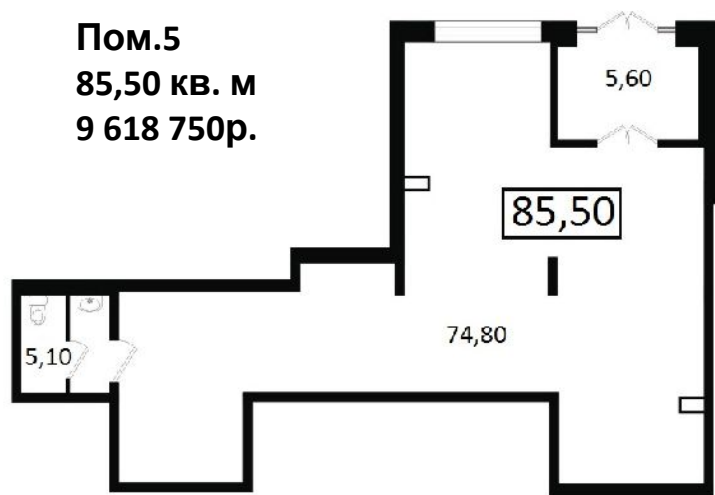

Секция	№ пом.	Площадь	Стоимость м2/руб.	Базовая стоимость	Стоимость м2 при 100%	Стоимость при 100%	Статус
1	5	85,50	125 000	10 687 500	112 500	9 618 750	
	6	109,70	125 000	13 712 500	112 500	12 341 250	
2	8	131,50	125 000	16 437 500	112 500	14 793 750	
	9*	61,80	130 000	8 034 000	117 000	7 230 600	
3	10	137,50	135 000	18 562 500	121 500	16 706 250	
	12	120,50	120 000	14 460 000	108 000	13 014 000	
4	13	89,55	135 000	12 089 250	121 500	10 880 325	

Планировки помещений

Пом.5
85,50 кв. м
9 618 750р.

Пом.6
109,70 кв. м
12 341 250р.

Планировки помещений

Пом.8
131,50 кв. м
14 793 750р.

Планировки помещений

Планировки помещений

Пом.12
120,50 кв. м
13 014 000р.