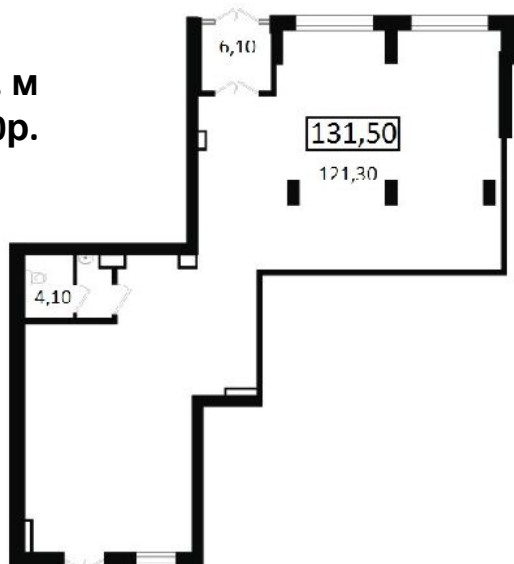

Планировки помещений

Пом.5
85,50 кв. м
9 618 750р.

Пом.6
109,70 кв. м
12 341 250р.

Планировки помещений

Пом.8
131,50 кв. м
14 793 750р.

Планировки помещений

Планировки помещений

Пом.12
120,50 кв. м
13 014 000р.

Пом.13
89,55 кв. м
10 880 325р.