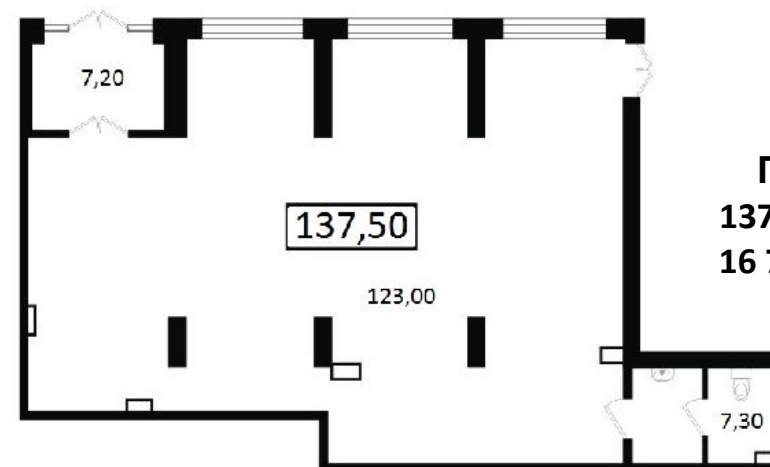

Планировки помещений

Пом.5
85,50 кв. м
9 618 750р.

Пом.6
109,70 кв. м
12 341 250р.

Планировки помещений

Пом.8
131,50 кв. м
14 793 750р.

Планировки помещений

Планировки помещений

Пом.12
120,50 кв. м
13 014 000р.

Пом.13
89,55 кв. м
10 880 325р.