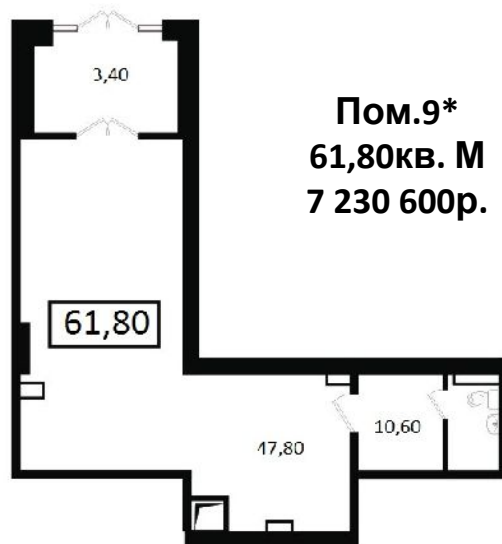

Планировки помещений

Пом.5
85,50 кв. м
9 618 750р.

Пом.6
109,70 кв. м
12 341 250р.

Планировки помещений

Пом.8
131,50 кв. м
14 793 750р.

Планировки помещений

Планировки помещений

Пом.12
120,50 кв. м
13 014 000р.

Пом.13
89,55 кв. м
10 880 325р.