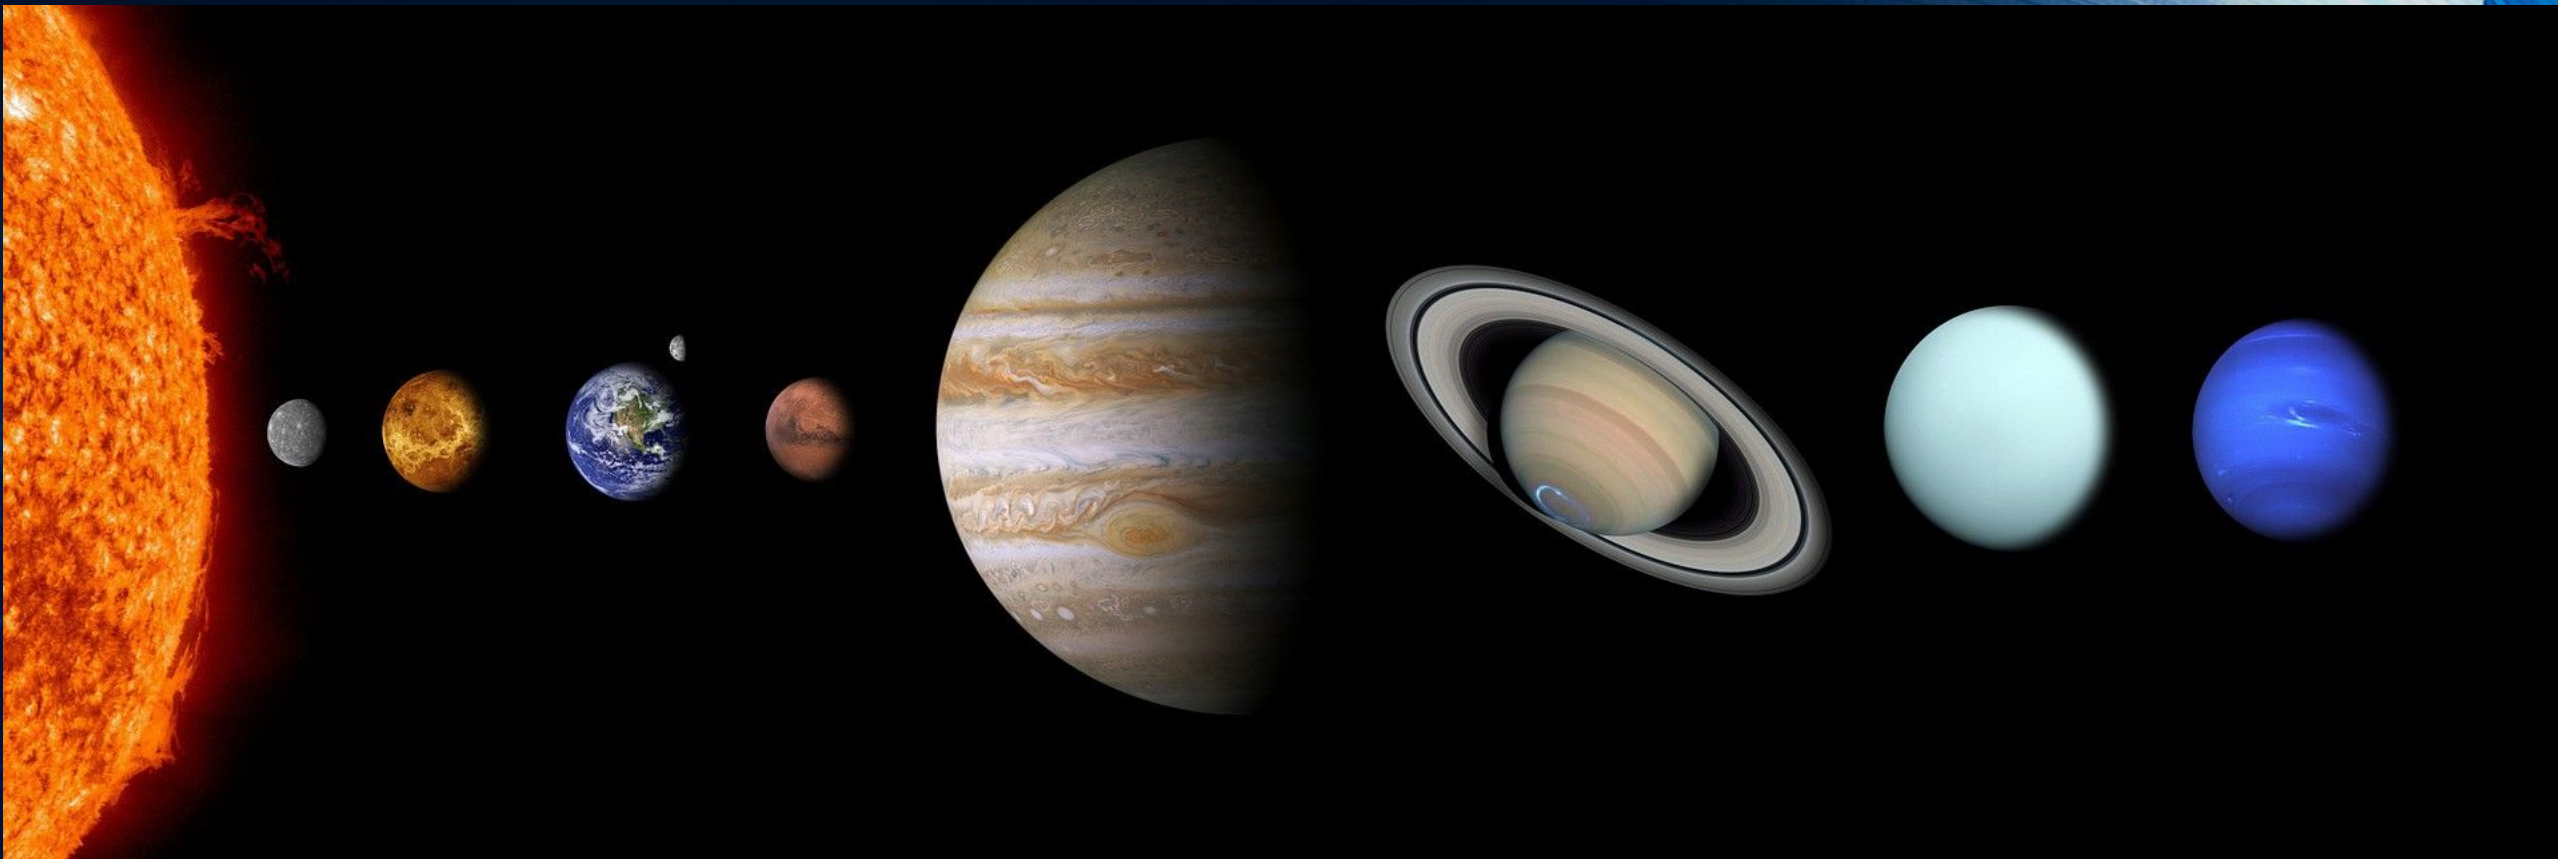

# KOMÉTY

- sú to telesá, ktoré obiehajú okolo Slnka

- tvorí ich ľad a pevný materiál

- pri Slnku sa ľad rozpúšťa, materiál sa uvoľňuje a vzniká chvost

- najznámejšia je Halleyho kométa- vidíme ju raz za 75 rokov

**HALLEYHO KOMÉTA**

# PLANÉTY SLNEČNEJ SÚSTAVY

# VENUŠA

- Je tu veľmi vysoká teplota
- Povrch zakrýva hrubá vrstva oblakov
- Na oblohe ju vidíme pred východom Slnka- **ZORNIČKA** alebo po západe Slnka- **VEČERNICA**