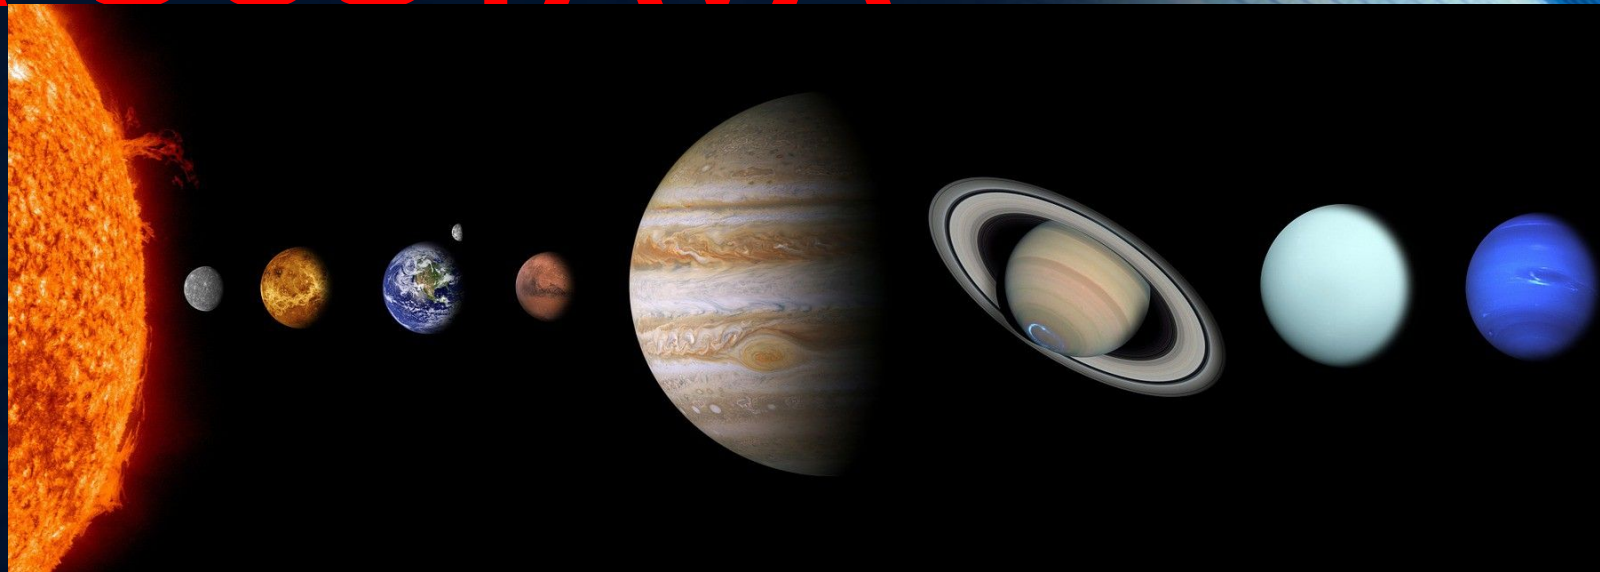

SLNEČNÁ SÚSTAVA

- tvoria ju:

hviezda Slnko, planéty,
mesiace, kométy, planétky a
iné telesá