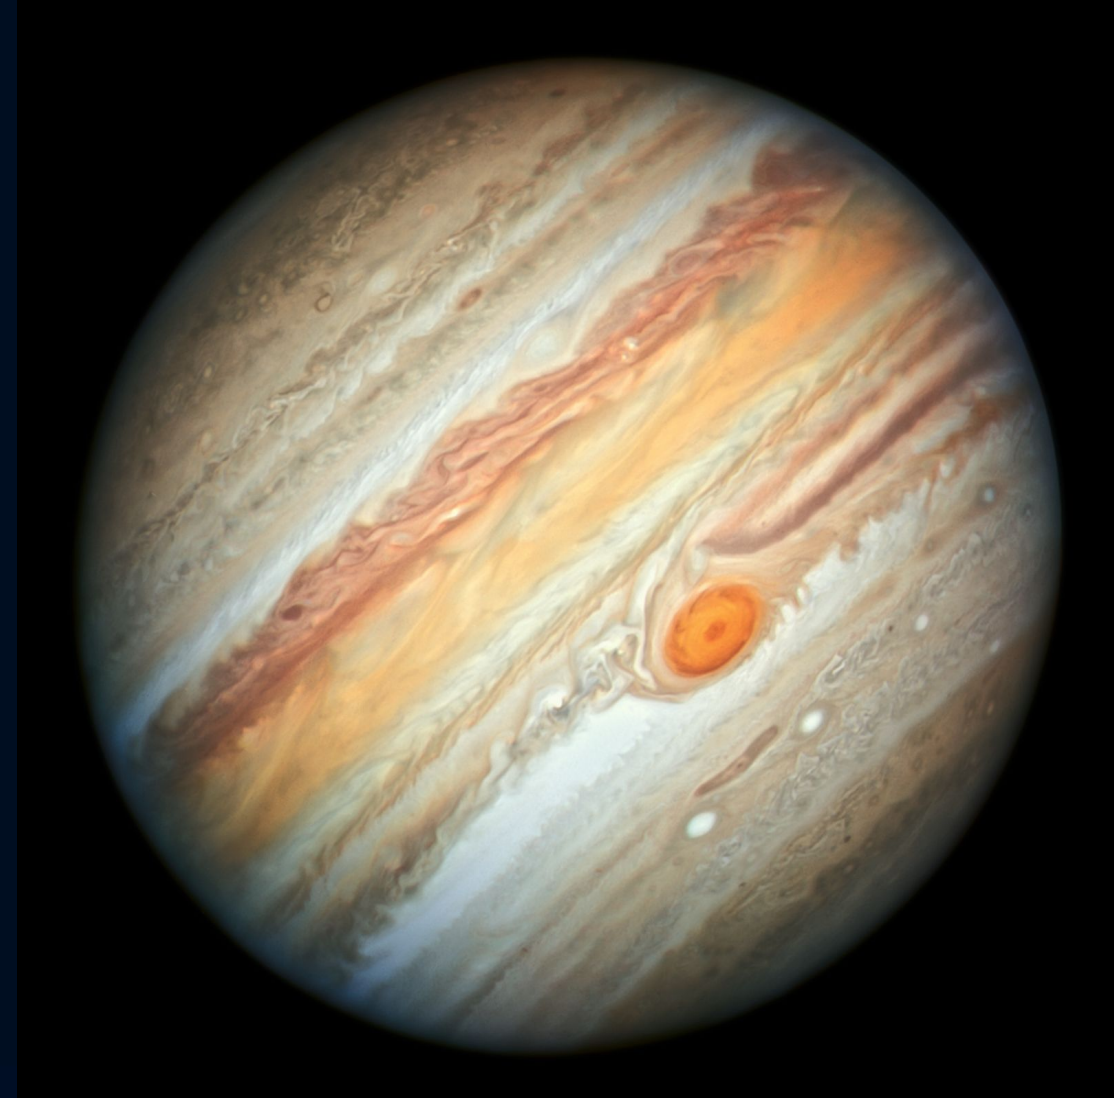

# VENUŠA

- Je tu veľmi vysoká teplota
- Povrch zakrýva hrubá vrstva oblakov
- Na oblohe ju vidíme pred východom Slnka- **ZORNIČKA** alebo po západe Slnka- **VEČERNICA**

# ZEM

o je na nej rozvinutý život

o je to najväčšia planéta s pevným povrchom

o väčšinu povrchu tvorí voda v oceánoch

# MARS

o je tu riedka atmosféra

o Voda je tu vo forme ľadu pod povrchom

o Kedysi tu asi boli rozsiahle oceány

# JUPITER

- Má veľa mesiacov- 67
- Má hrubú atmosféru
- Je to najväčšia planéta slnečnej sústavy
- Červená škvrna- vzdušný vír