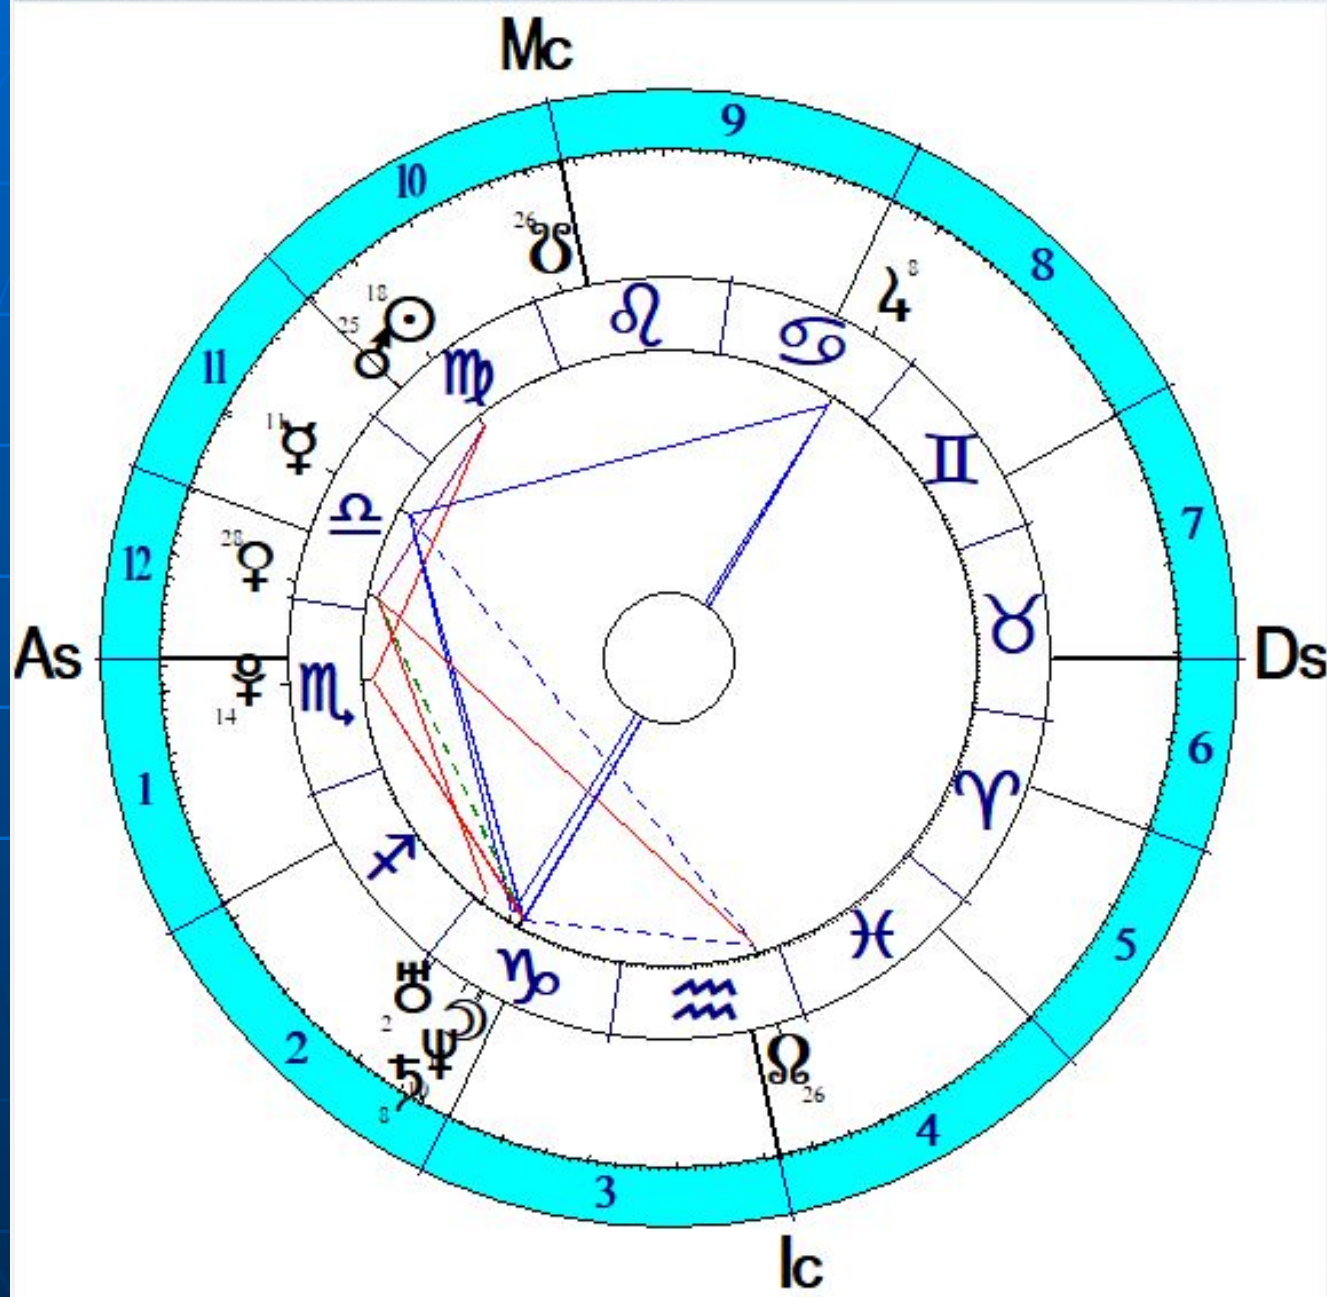

☉	Долгота
☉	17° 36'
☽	10° 02'
♀	10° 27'
♀	27° 27'
♂	24° 01'
♃	07° 15'
♃	07° 18'
♅	01° 20'
♅	09° 39'
♆	13° 02'
♆	25° 39'
♇	12° 03'
♇	15° 04'
♁	03° 14'
♁	23° 54'
♂	09° 15'
♂	07° 58'
♃	13° 21'
♃	21° 34'
♅	24° 20'
♅	19° 37'