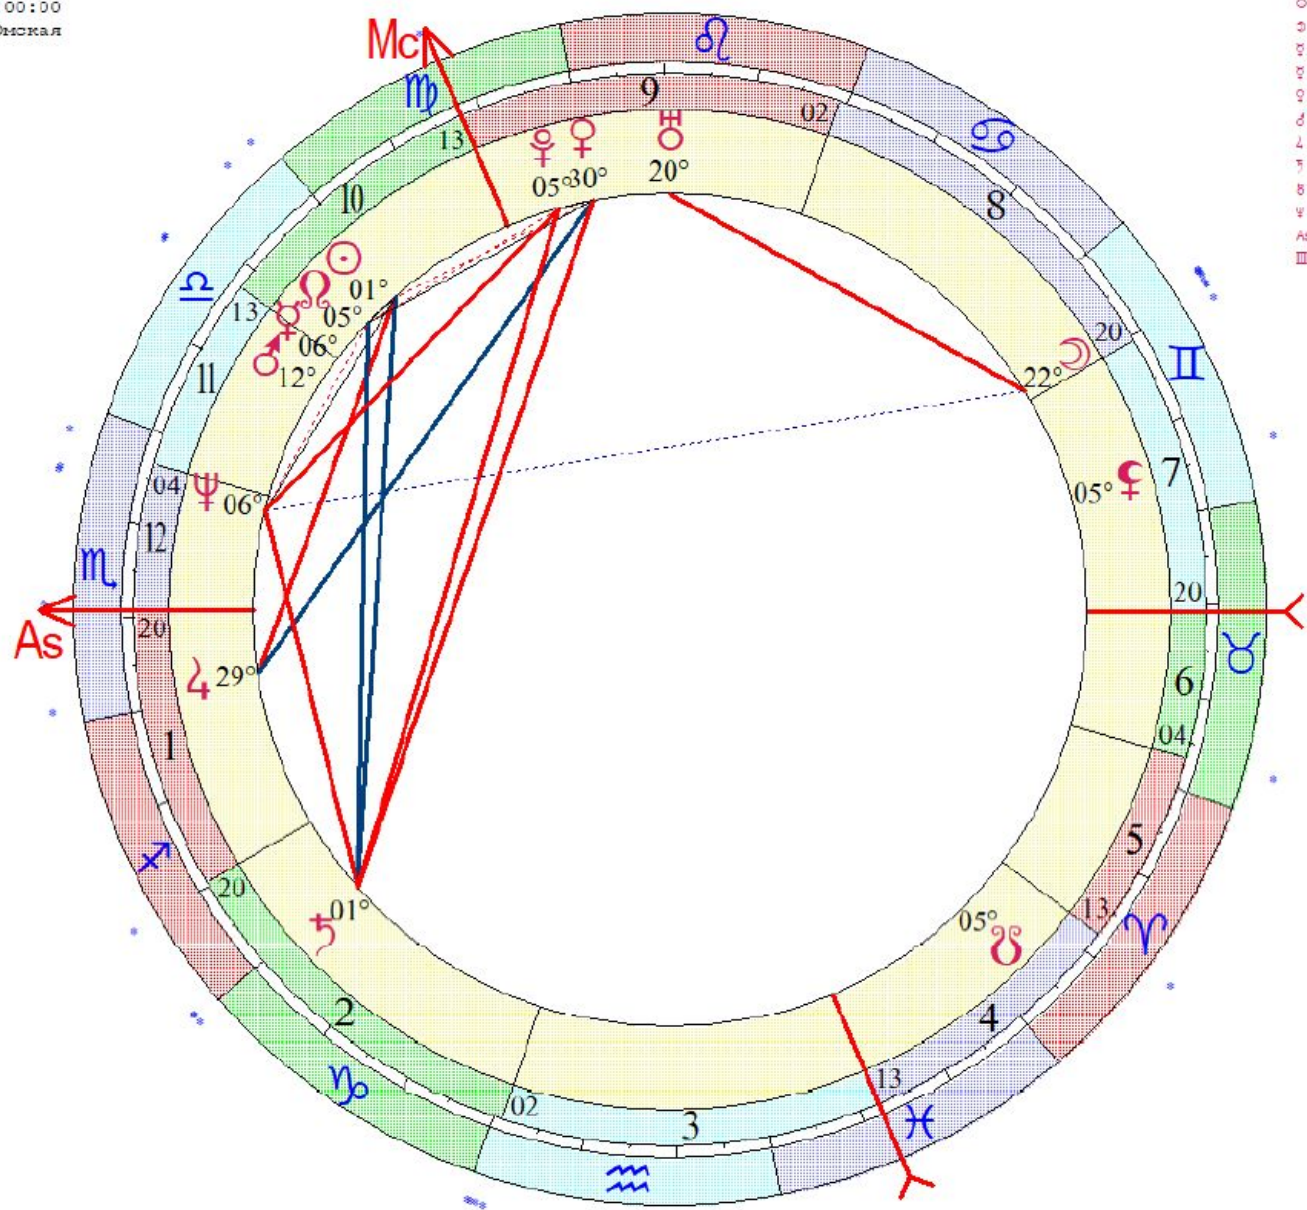

Кахурина Галина
LT: 24.09.1959 12:00:00 Чт
GMT: 24.09.1959 06:00:00
ИСМЬЛКУЛЬ, РОССИЯ, Омская
54N55 71E16
Дома: Плацидус
Натальная карта
21-й лунный день
Эклиптическая

♈ 00 27
♉ 21 00
♊ 05 39
♋ 29 55
♌ 11 55
♍ 28 02
♎ 00 46
♏ 19 19
♐ 05 24
♑ 04 50
♒ 04 51

♈ 04 35
♉ 04 01
♊ 19 17
♋ 12 12
♌ 19 40
♍ 01 01
♎ 12 16
♏ 03 24

♈♉ ♈♊ ♈♋
♈♌ ♈♍ ♈♎
♈♏ ♈♐ ♈♑
♈♒ ♈♓ ♈♈
♉♈ ♉♉ ♉♊
♉♋ ♉♌ ♉♍
♉♎ ♉♏ ♉♐
♉♑ ♉♒ ♉♓
♉♈ ♉♉ ♉♊
♉♋ ♉♌ ♉♍
♉♎ ♉♏ ♉♐
♉♑ ♉♒ ♉♓
♉♈ ♉♉ ♉♊
♉♋ ♉♌ ♉♍
♉♎ ♉♏ ♉♐
♉♑ ♉♒ ♉♓

Цепочки по владению

Цепочки по изгнанию