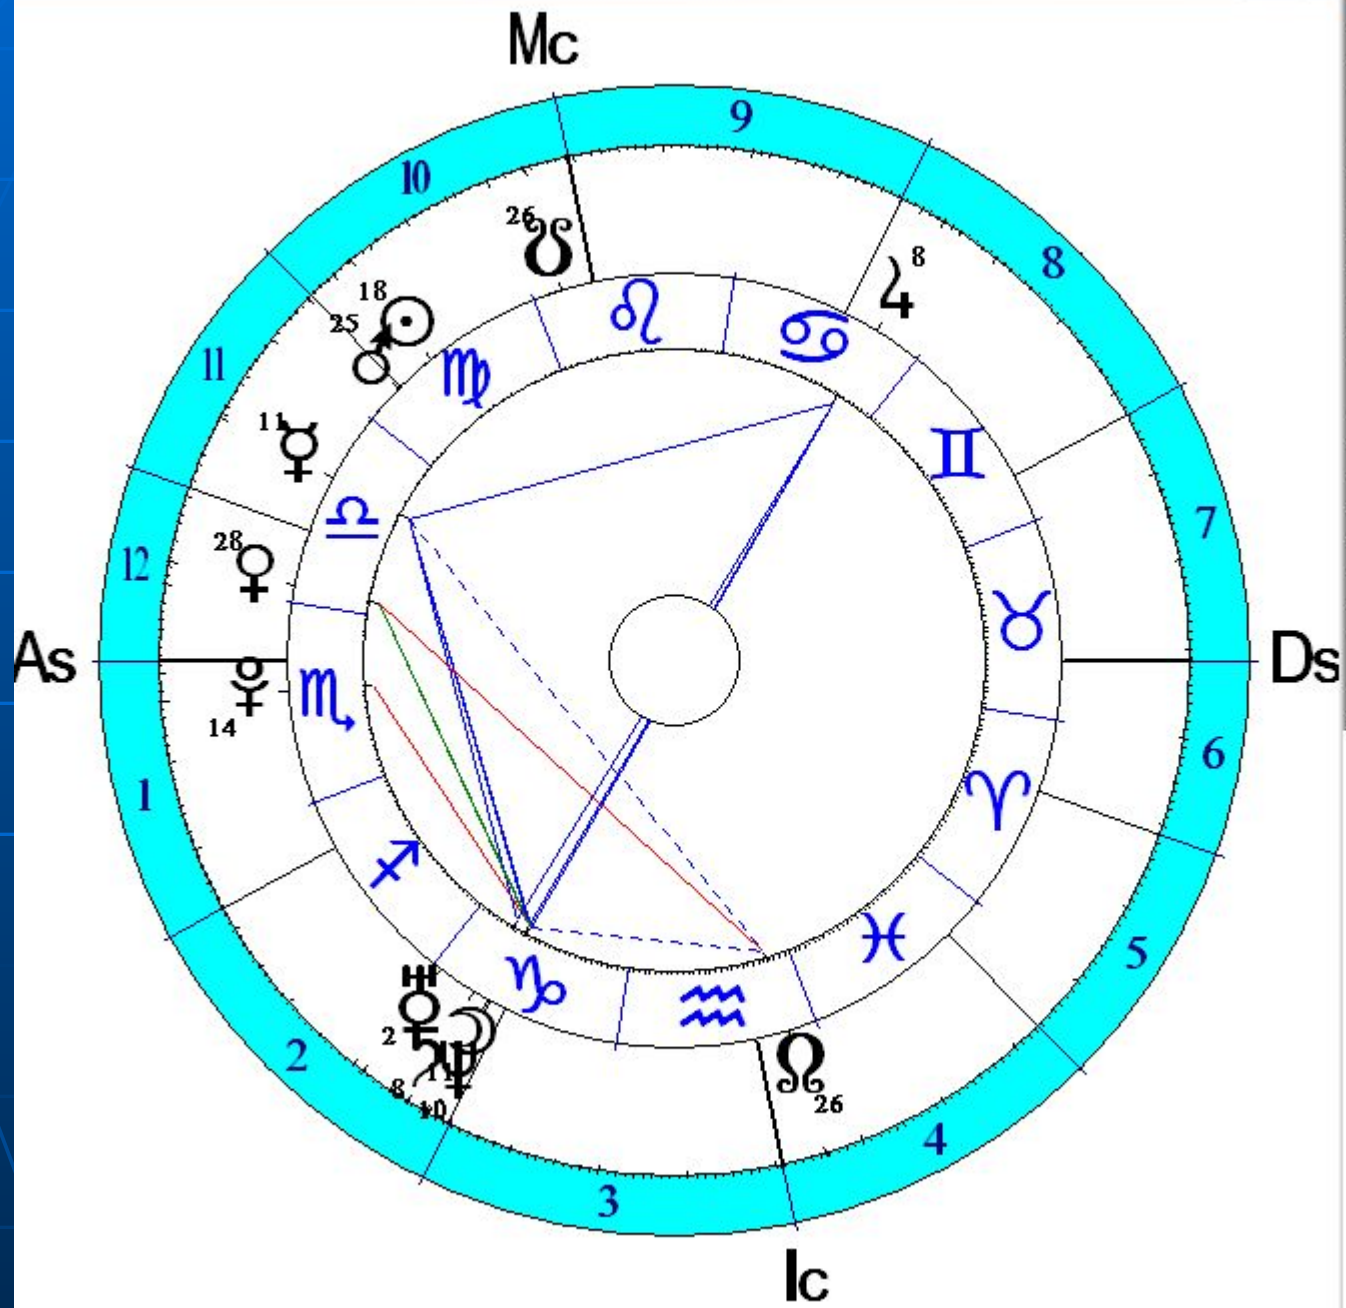

☉	Долгота
☉	17°13'38"
☽	10°10'00"
☿	10°22'27"
♀	27°22'27"
♁	24°10'01"
♂	07°26'15"
♊	07°10'18"
♋	01°10'20"
♌	09°10'39"
♍	13°11'02"
♎	25°22'39"
♏	12°11'03"
♐	15°26'04"
♑	03°11'14"
♒	23°22'54"
♓	08°11'37"
♈	07°27'14"
♉	12°10'30"
♊	20°22'41"
♋	23°27'31"
♌	18°00'00"