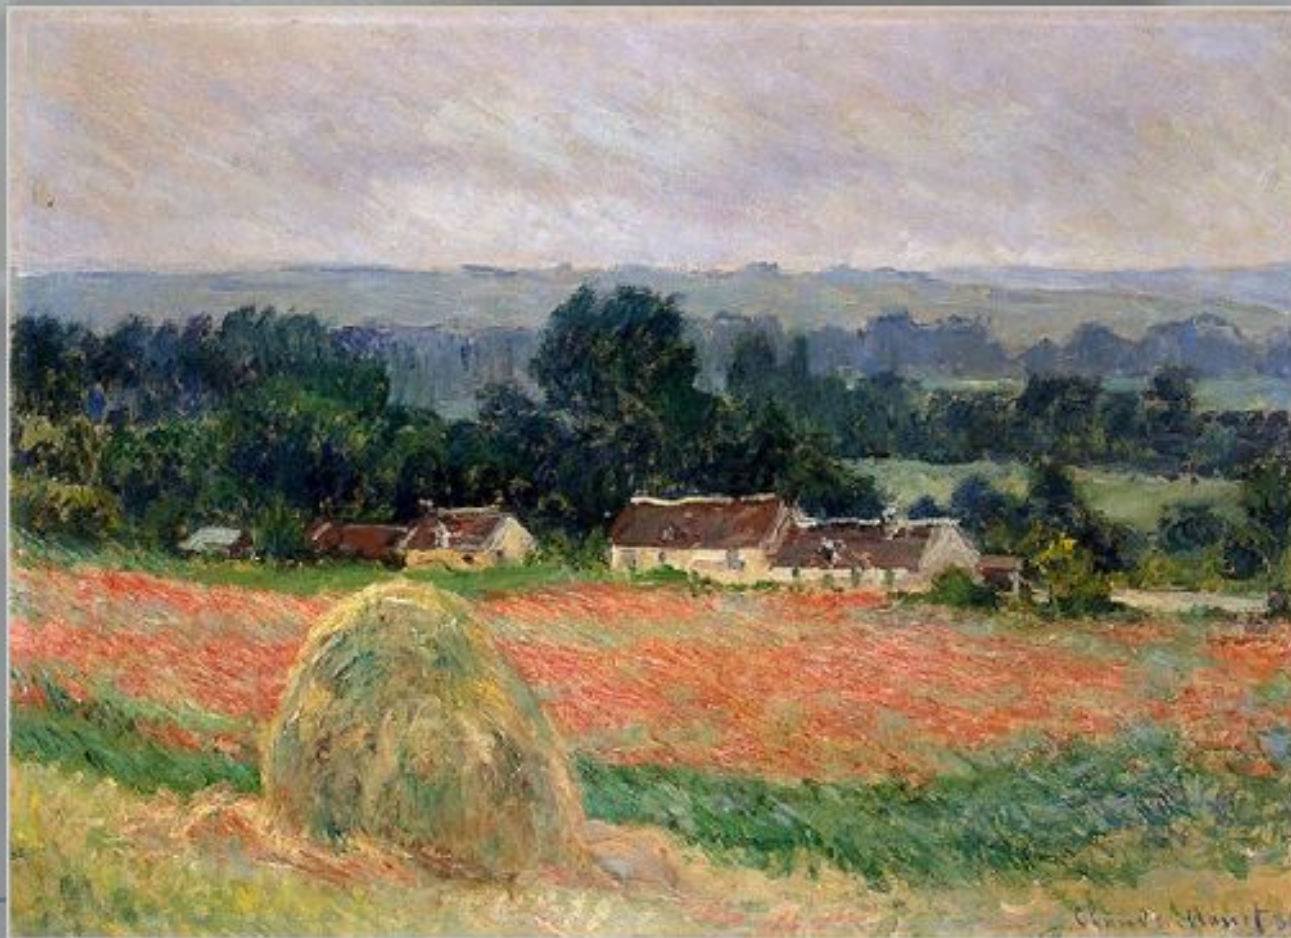

КЛОД МОНЕ

ИМПРЕССИОНИЗМ

Сток сена в Живерни. Моне К.