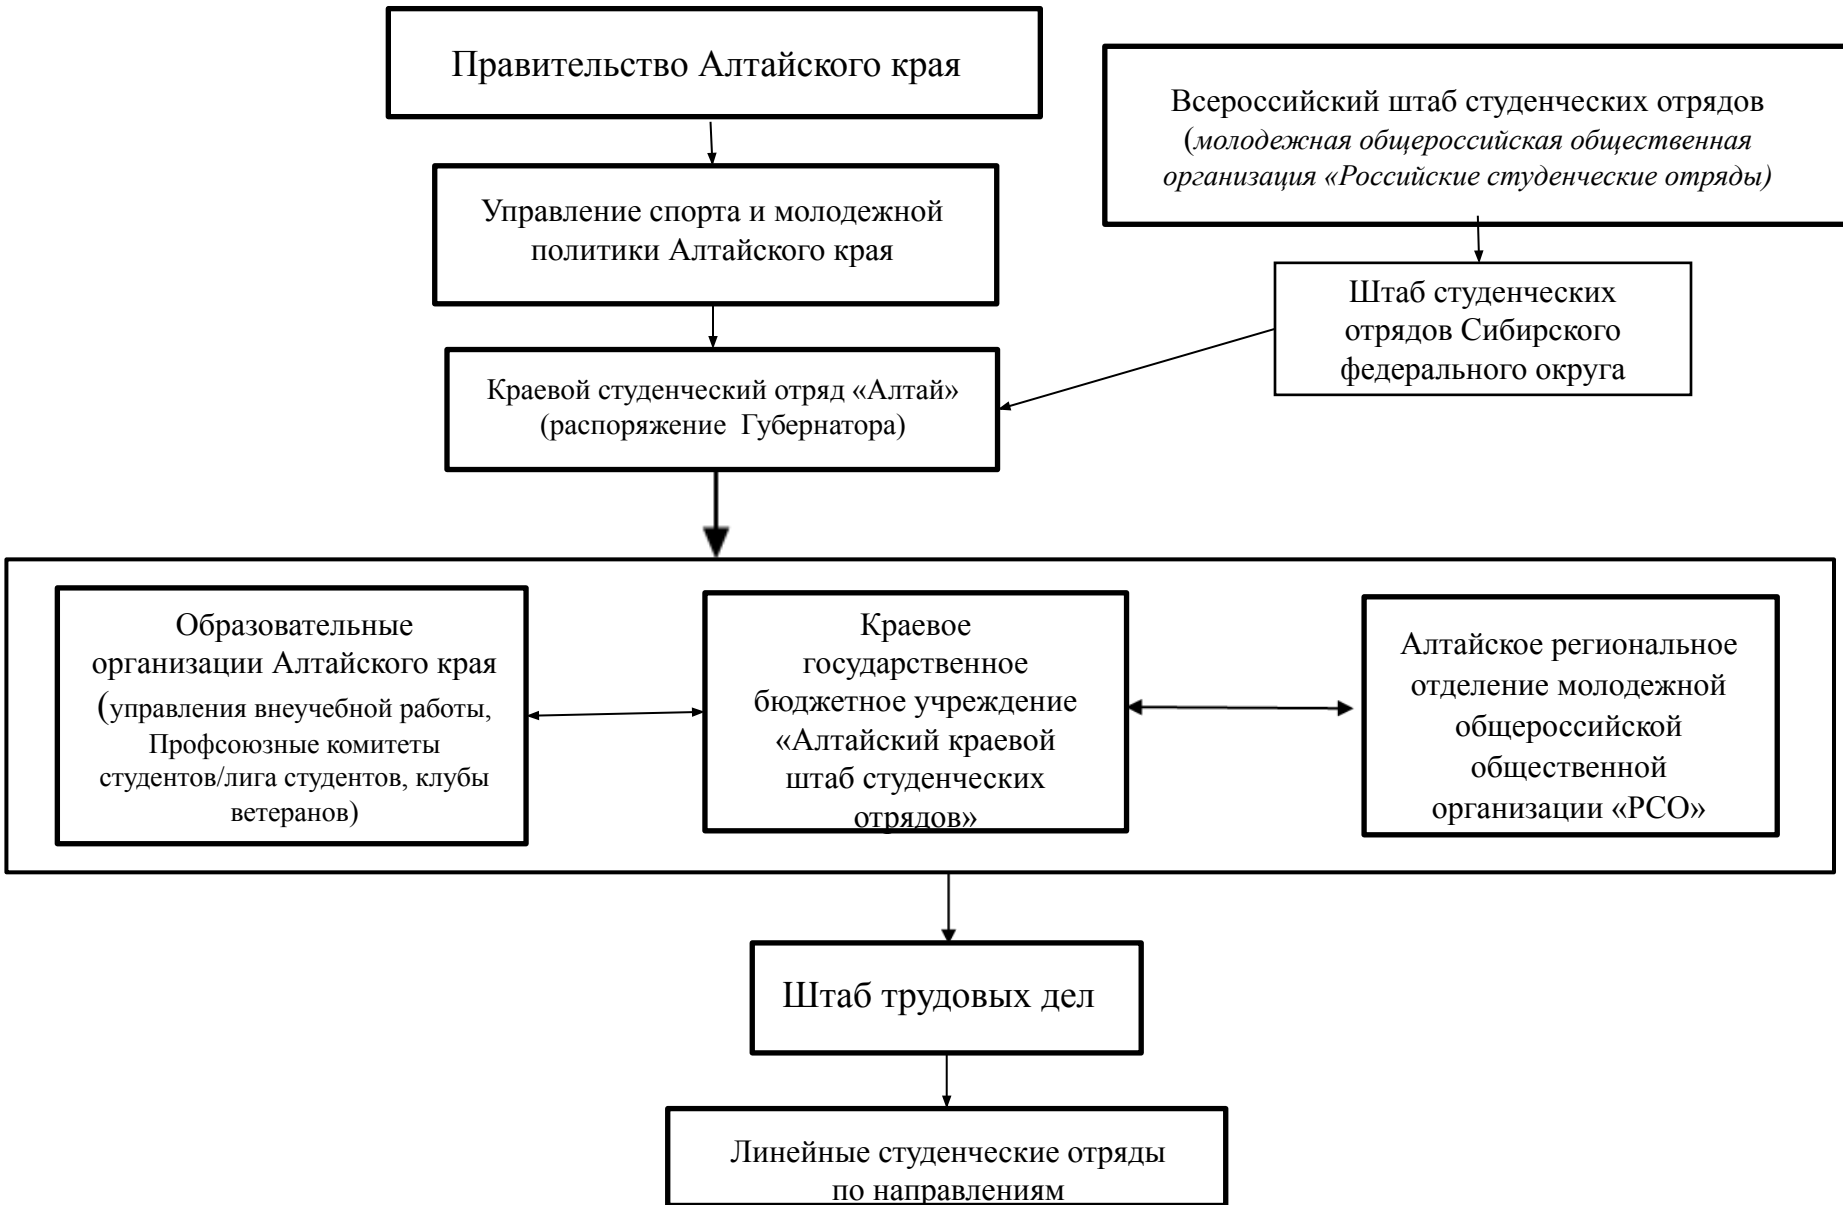

Структура Краевого СО «Алтай» и его место в молодежной политике региона. Структура МООО «РСО».

Губернатор Алтайского края, Председатель Правительства Алтайского края,
Александр Богданович Карлин

Андрей Евгеньевич Щукин,
Заместитель Председателя Правительства
Алтайского края