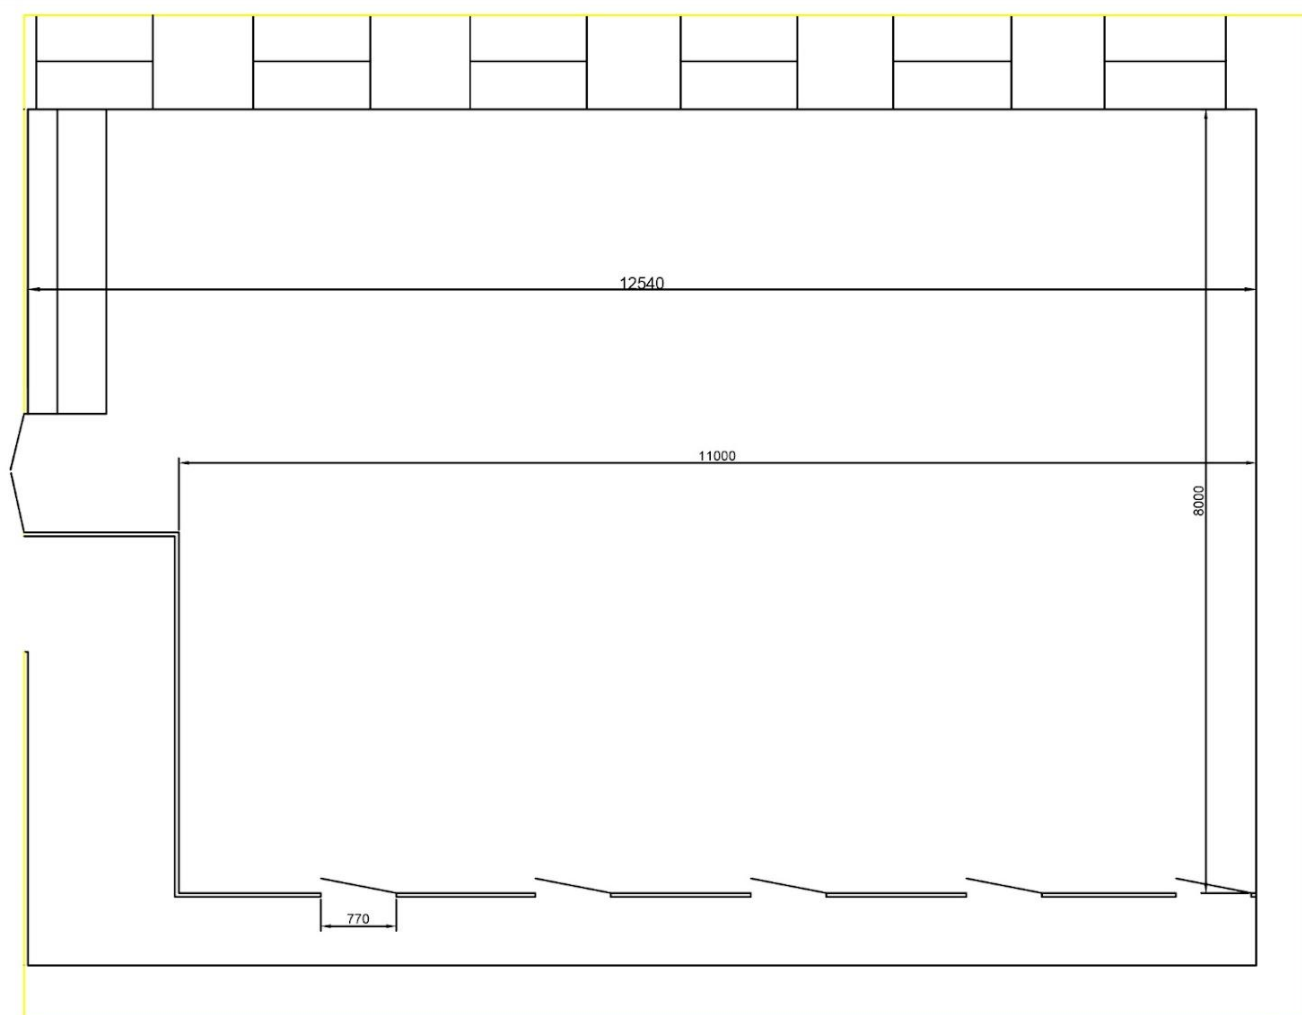

LIGHT AND VIDEO

LIGHTING CONSOLE

CHAMSYS MAGICQ MINI WING

VIDEO

NEC M311W

SPOTLIGHT

INVOLLIGHT 1000 KW.....	5
ACCLAIM 650.....	2
INVOLLIGHT 0,3 KW.....	1
PAR 64.....	9
PAR 56 300 W.....	3
AHR 300 W.....	8
AHR 1 KW.....	1
AHR 1,5 KW.....	1
PIN-SPOT, PAR12.....	8
ETC SOURCE FOUR 750 15-35 ZOOM.....	1

DIMMER

DDR12-10 KW CHANNEL.....	3
SGM POWERLIGHT 612D 6.....	3

ВИД СВЕРХУ БЕЗ БАЛОК