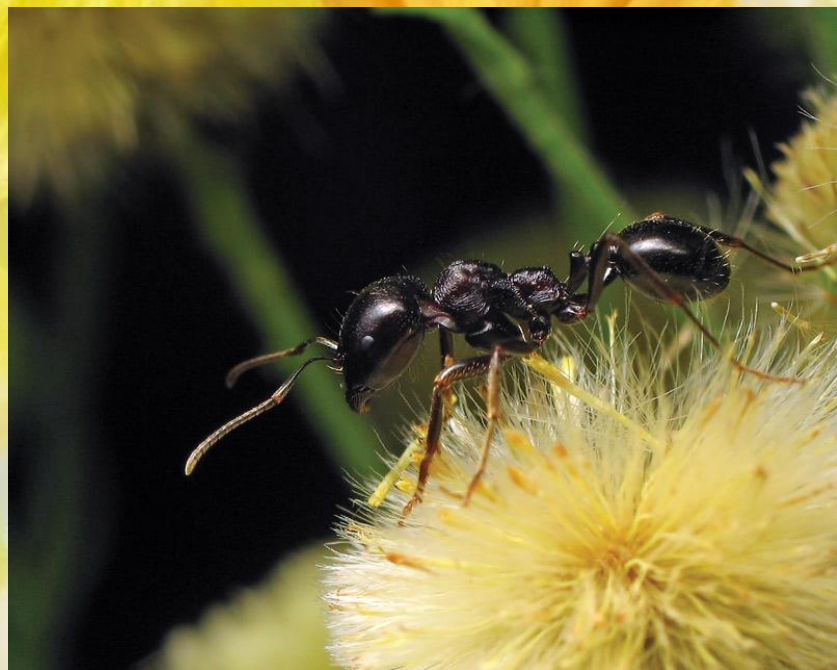

Муравьи

Муравьи знакомы каждому человеку. Они распространены повсеместно, кроме Антарктиды и Крайнего Севера.

Известно около 10 тыс. видов этих насекомых.

Размеры тела их бывают от 8 до 30 мм.

Окраска от светло-жёлтой до чёрной. У большинства видов развиты ядовитые железы, выделяющие муравьиную кислоту.

Их сообщества устроены сложнее, чем у пчёл, семьи насчитывают до 1 млн. особей.

У них есть и свои пастбища. Они выводят тлей и доят их.

Питаются эти насекомые беспозвоночными животными, нектаром цветов, грибами, семенами растений и выделением тлей.