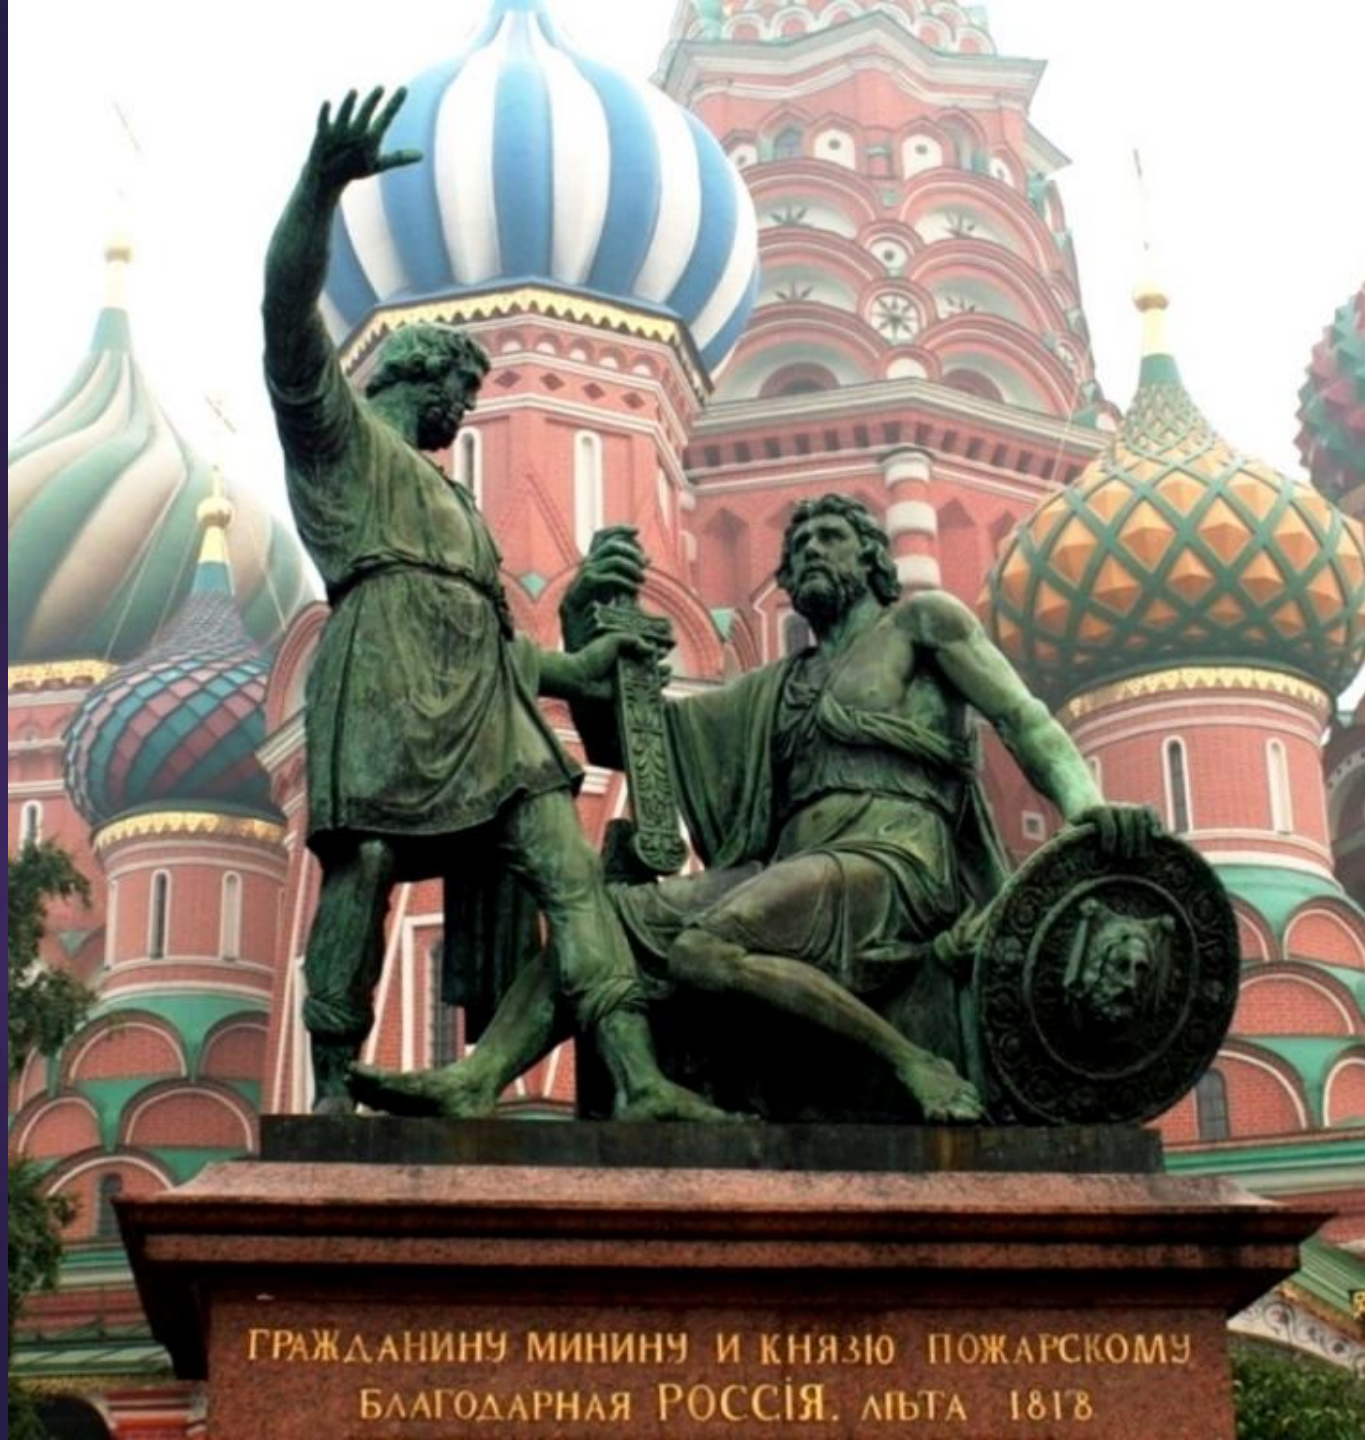

надгробие
Е. С. Куракиной

ПАМЯТНИК
МИНИНУ И
ПОЖАРСКОМУ

ГРАЖДАНИНУ МИНИНУ И КНЯЗЮ ПОЖАРСКОМУ
БЛАГОДАРНАЯ РОССІЯ. ЛЬТА 1818