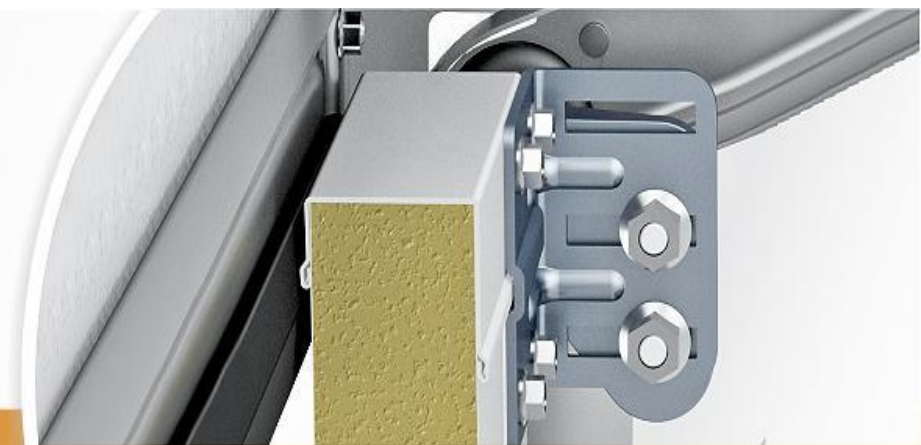

8 Надежное примыкание полотна к уплотнителям

Полотно ворот прижато к уплотнителям при помощи регулируемых роликовых кронштейнов. Это обеспечивает комфортную температуру в помещении и защищает от сквозняков.