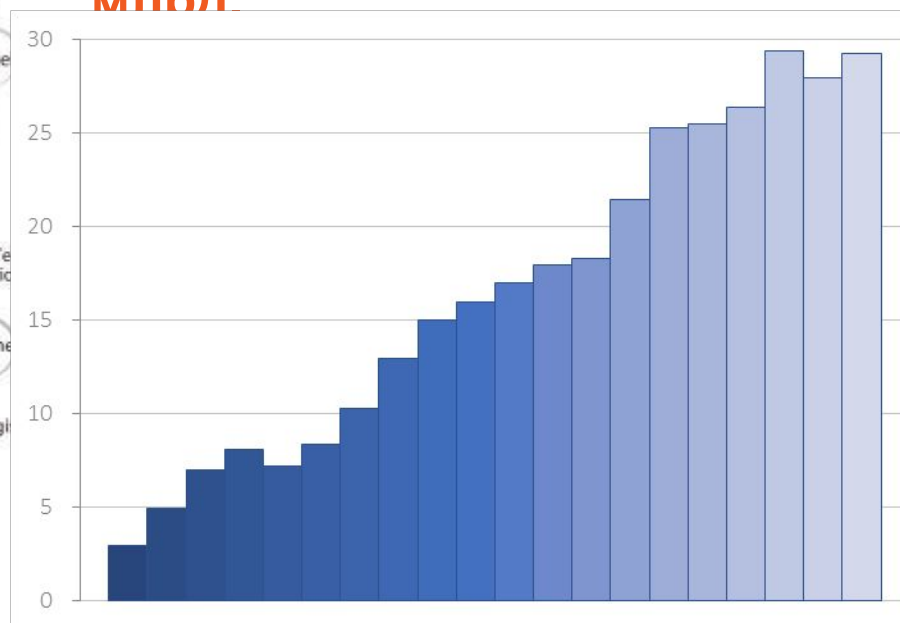

Оборот в 2016 - \$ 29.3
млрд.

Присутствие в мире

Год создания

MiTAC International Corp. была создана в 1982

Офисы и представительства

На Тайване, в Китае, США, России, Европе, Америке и Австралии.

Фабрики на Тайване, в Китае и США