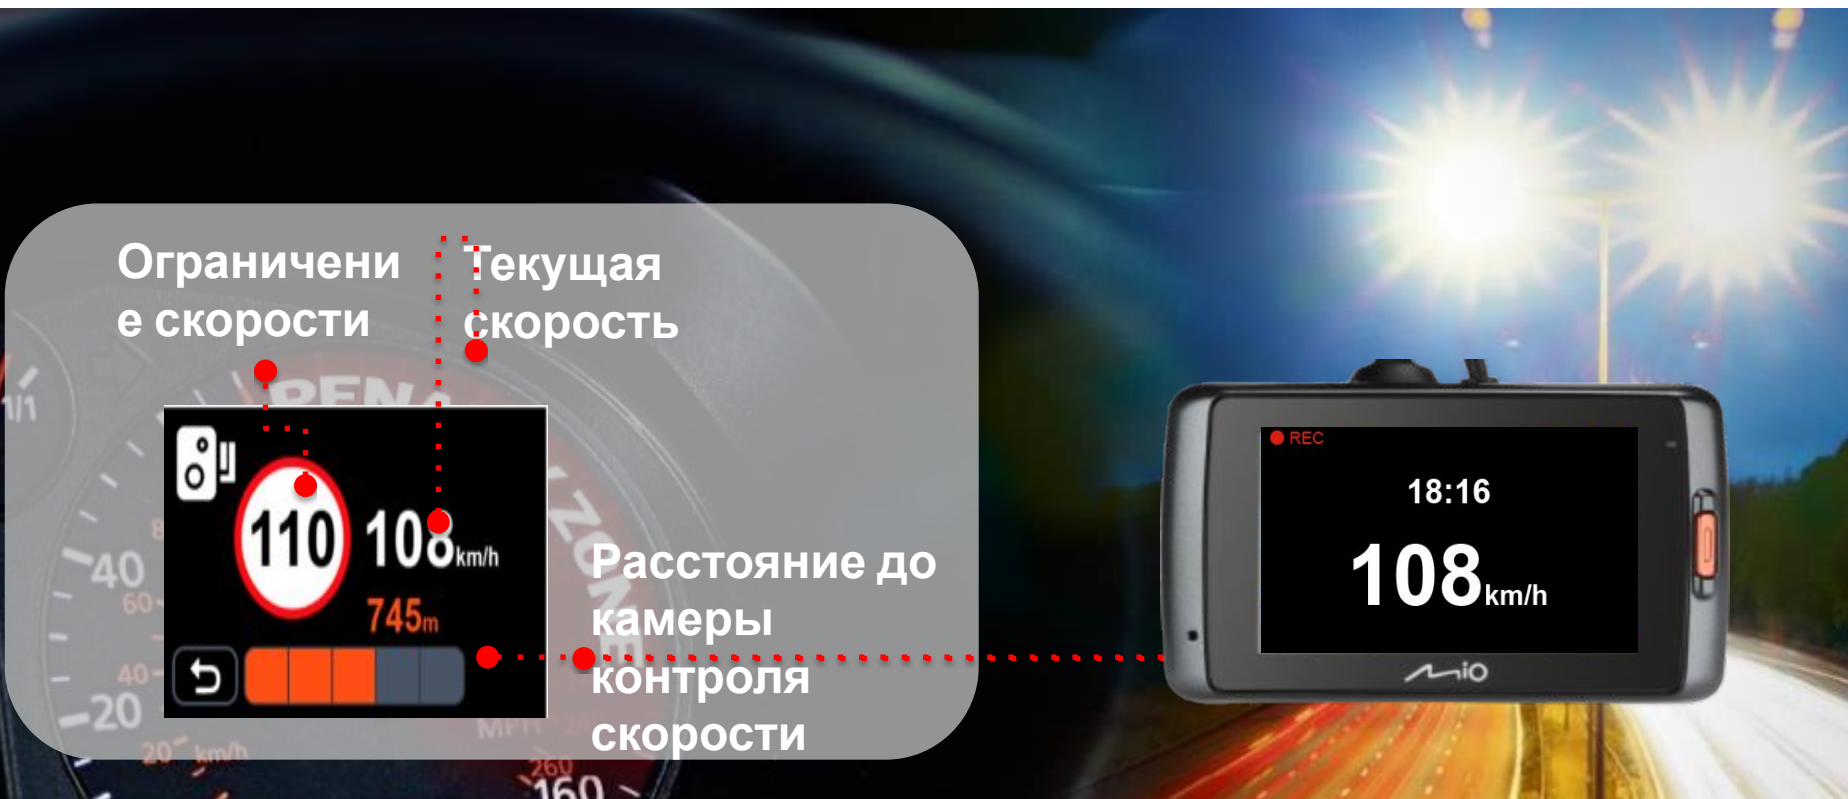

***при наличии функции GPS**

Круиз контроль скорости

Установите вашу допустимую скорость в видеорегистраторе

При превышении заданной скорости Mio подаст звуковой сигнал

*при наличии функции GPS

HUD – хранитель экрана

Чтобы не отвлекать Вас во время вождения, на дисплее будет указана текущая скорость движения и точное время. При приближении к камерам на экране появится предупреждение об ограничении*.

*при наличии функции GPS