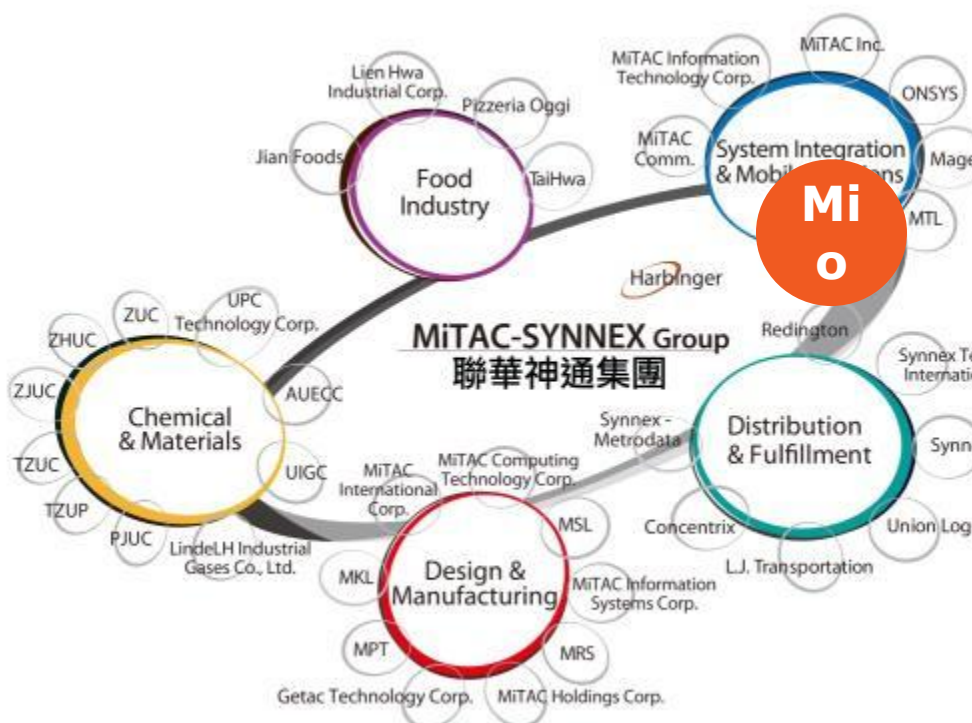

**Mio –
качество рулит!**

mioTM
all about you

Содержание

- 1. О компании**
- 2. Почему Mio №1?**
- 3. Технологии с Mio**
- 4. Преимущества работы с Mio**
- 5. Контакты**

mioTM
all about you

1. 0 компании

КТО МЫ?

MiTAC-SYNNEX Group

MiTAC-SYNNEX Group – международная компания, созданная в 1945.

Сфера деятельности компании:

- потребительская электроника,
- компьютеры,
- IT,
- системная интеграция,
- разработка программного обеспечения,
- нефтехимическая и газовая промышленность,
- пищевая промышленность.

Оборот в 2016 - \$ 29.3
млрд.

Присутствие в мире

Год создания

MiTAC International Corp. была создана в 1982

Офисы и представительства

На Тайване, в Китае, США, России, Европе, Америке и Австралии.

Фабрики на Тайване, в Китае и США