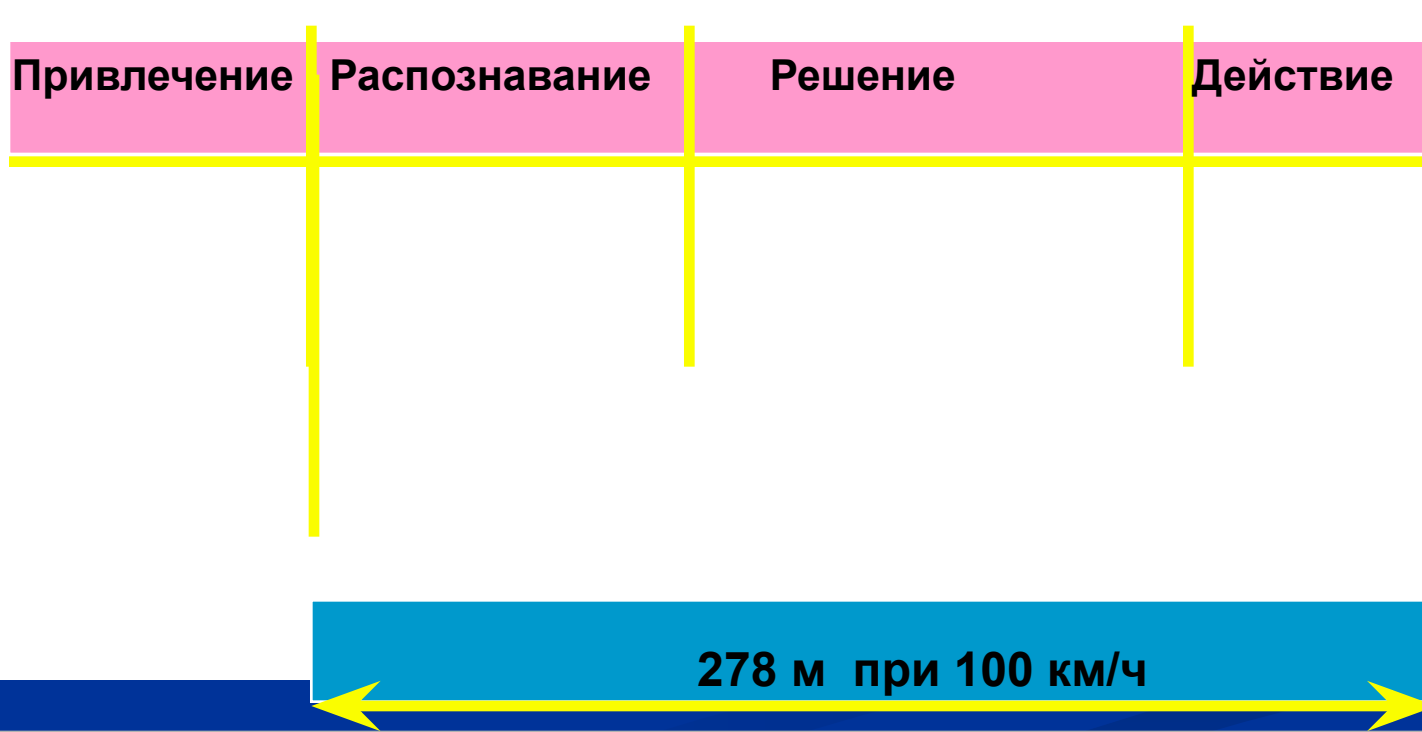

Действия водителя на дороге