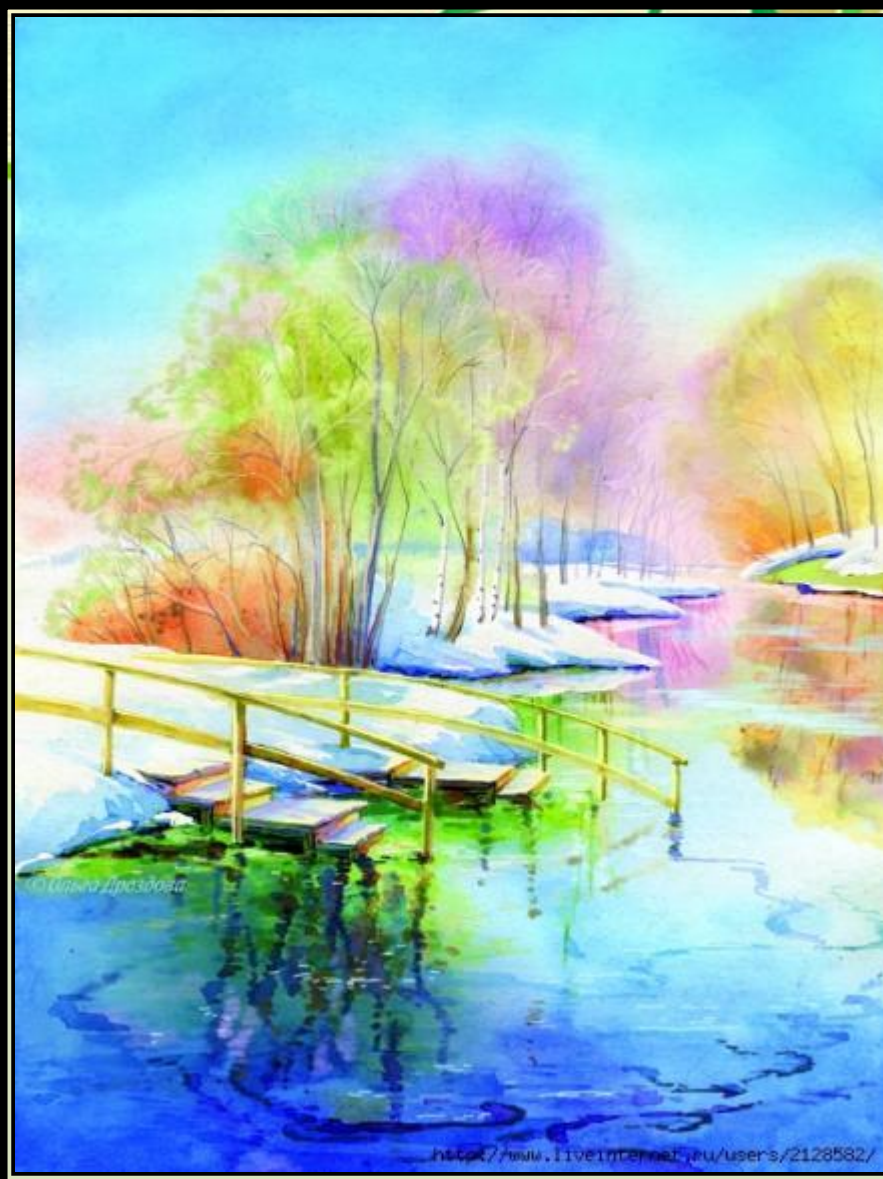

© Ольга Дроздова

<http://www.liveinternet.ru/users/2128582/>

Весна в Крыму. Фальк. Р.Р